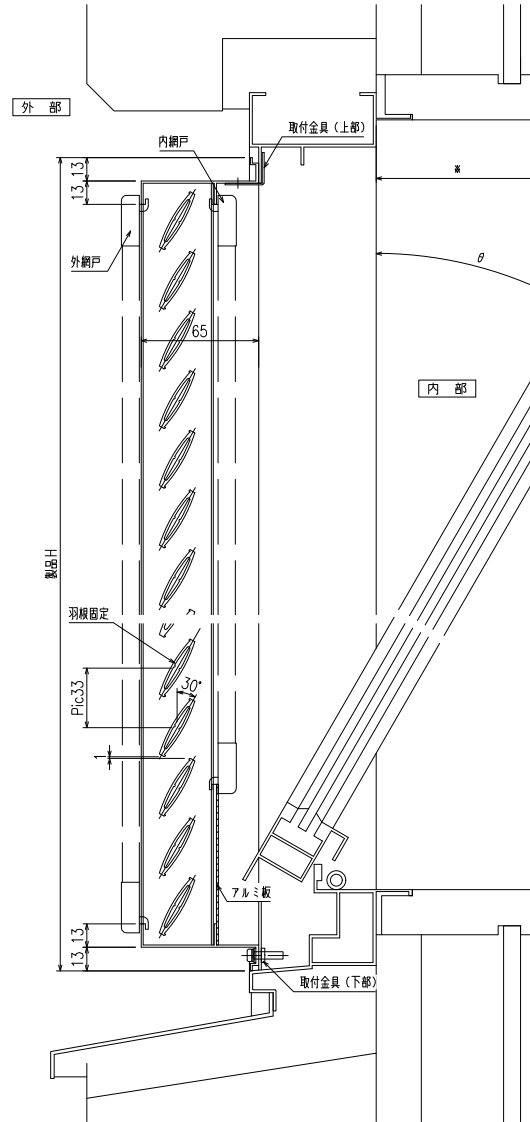

網戸メンテナンス対応 内倒し窓面格子 みらんちゃん固定型

特記事項

ご注文の際には網戸の仕様（内・外）及び網色（ブラック・グレー）のご指示をお願いします

縦断面図

- ・羽根 Pic=33は変更できません
- ・羽根角度はオーダー対応で変更可能です

<内網戸設定の場合>
障子倒し角度θと、※部履縁寸法にご注意下さい。
(網戸取外しが不可になる場合があります)

外観姿図

本製品は各サッシメーカーのビル用内倒し窓専用面格子となります。
製作範囲については各サッシメーカーの納まり図をご参照ください。

横断面図

特記	工事名	設計 御施行	殿 殿	図面名称 内倒し窓専用面格子 『みらんちゃん 固定型』	お客様受領印	担当	作図	No	縮尺	1/3、1/20	図番	MIKT01
								作成日	年 月 日	株式会社 丸 忠		