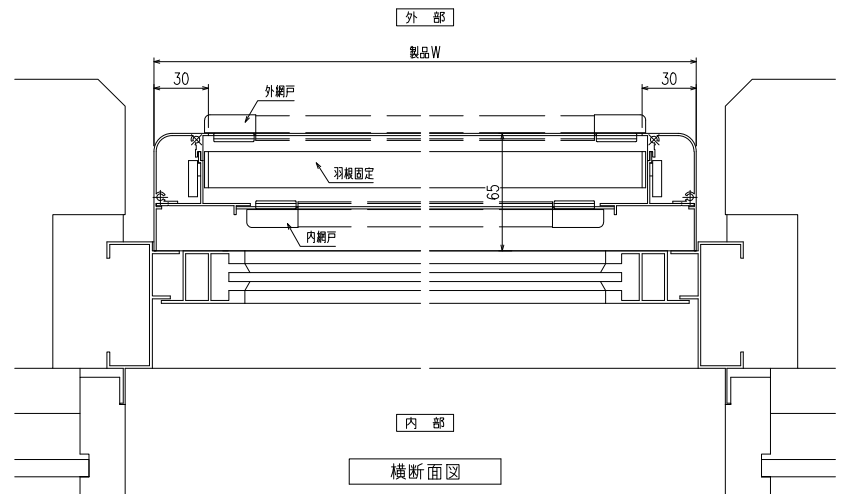

網戸メンテナンス対応 内倒し窓面格子 みらんちゃん固定型

特記事項

ご注文の際には網戸の仕様（内・外）及び網色（ブラック・グレー）のご指示をお願いします

縦断面図

- ・羽根 Pic=33は変更できません
- ・羽根角度はオーダー対応で変更可能です

<内網戸設定の場合>
障子倒し角度θと、※部履縁寸法にご注意下さい。
(網戸取外しが不可になる場合があります)

外観姿図

本製品は各サッシメーカーのビル用内倒し窓専用面格子となります。
製作範囲については各サッシメーカーの納まり図をご参照ください。

横断面図

特記	工事名	設計 御施行	殿 殿	図面名称 内倒し窓専用面格子 『みらんちゃん 固定型』	お客様受領印	担当	作図	No	縮尺	1/3、1/20	図番	MIKT01
								作成日	年 月 日	株式会社 丸 忠		