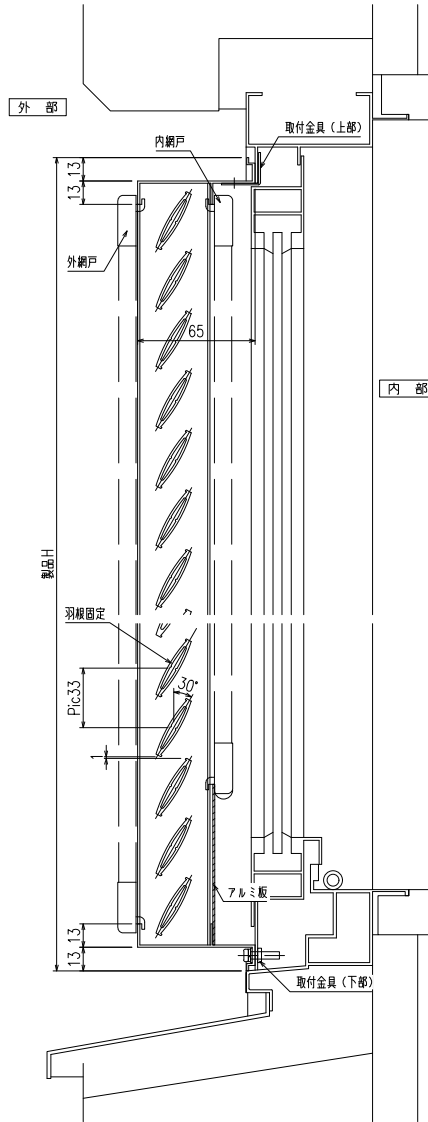

網戸メンテナンス対応 内倒し窓面格子 みらんちゃん固定型

特記事項

ご注文の際には網戸の仕様（内・外）及び網色（ブラック・グレー）のご指示をお願いします

縦断面図

- ・羽根 Pic=33は変更できません
- ・羽根角度はオーダー対応で変更可能です

<内網戸設定の場合>
障子倒し角度θと、※部履縁寸法にご注意下さい。
(網戸取外しが不可になる場合があります)

外観姿図

本製品は各サッシメーカーのビル用内倒し窓専用面格子となります。
製作範囲については各サッシメーカーの納まり図をご参照ください。

横断面図

特記	工事名	設計 御施行	殿 殿	図面名称 内倒し窓専用面格子 『みらんちゃん 固定型』	お客様受領印	担当	作図	No	縮尺	1/3、1/20	図番	MIKT01
								作成日	年 月 日	株式会社 丸 忠		