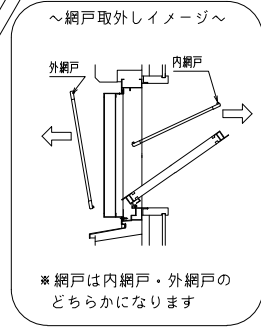

網戸メンテナンス対応 内倒し窓面格子 みらんちゃん固定型

特記事項

ご注文の際には網戸の仕様（内・外）及び網色（ブラック・グレー）のご指示をお願いします

縦断面図

- ・羽根 Pic=33は変更できません
- ・羽根角度はオーダー対応で変更可能です

<内網戸設定の場合>
障子倒し角度θと、※部履縁寸法にご注意下さい。
(網戸取外しが不可になる場合があります)

外観姿図

本製品は各サッシメーカーのビル用内倒し窓専用面格子となります。
製作範囲については各サッシメーカーの納まり図をご参照ください。

横断面図

特記	工事名	設計 御施行	殿 殿	図面名称 内倒し窓専用面格子 『みらんちゃん 固定型』	お客様受領印	担当	作図	No	縮尺	1/3、1/20	図番	MIKT01
								作成日	年 月 日	株式会社 丸 忠		