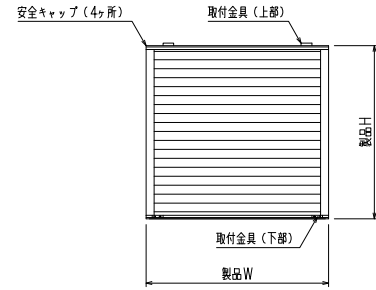

網戸メンテナンス対応 内倒し窓面格子 みらんちゃん固定型

特記事項

ご注文の際には網戸の仕様（内・外）及び網色（ブラック・グレー）のご指示をお願いします

縦断面図

- ・羽根 Pic=33は変更できません
- ・羽根角度はオーダー対応で変更可能です

<内網戸設定の場合>
障子倒し角度θと、※部履縁寸法にご注意下さい。
(網戸取外しが不可になる場合があります)

外観姿図

本製品は各サッシメーカーのビル用内倒し窓専用面格子となります。
製作範囲については各サッシメーカーの納まり図をご参照ください。

横断面図

特記	工事名	設計 御施行	殿 殿	図面名称 内倒し窓専用面格子 『みらんちゃん 固定型』	お客様受領印	担当	作図	No	縮尺	1/3、1/20	図番	MIKT01
								作成日	年 月 日	株式会社 丸 忠		