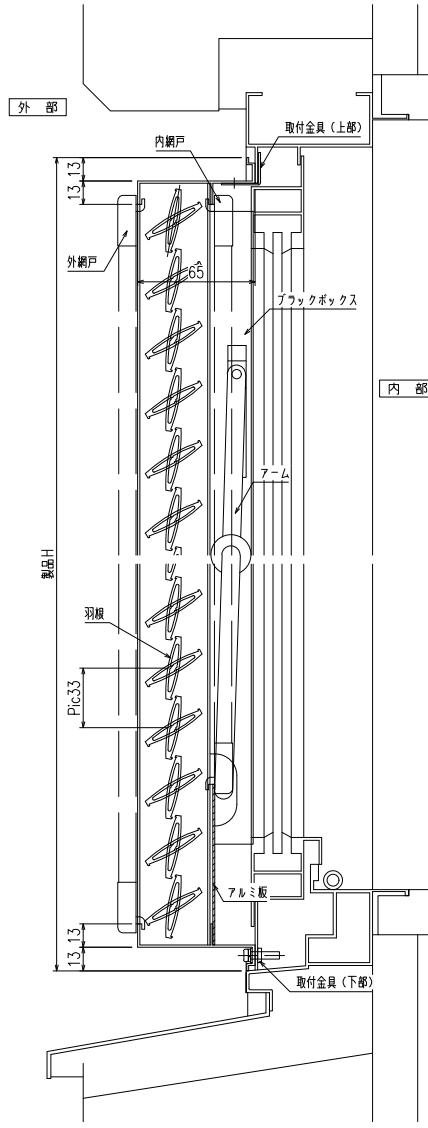

内倒し窓連動
網戸メンテナンス対応 内倒し窓専用自動可変面格子 みらんちゃんDX型

特記事項

ご注文の際には網戸の仕様(内・外)及び網色(ブラック・グレー)のご指示をお願いします

外観姿図

<内網戸設定の場合>
障子倒し角度 θ と、*部径線寸法にご注意下さい。
(網戸取外しが不可になる場合があります)

本製品は各サッシメーカーのビル用内倒し窓専用面格子となります。
製作範囲については各サッシメーカーの納まり図をご参照ください。

縦断面図

横断面図

特記	工事名	設計 御施行	図面名称	内倒し窓専用自動可変面格子 『みらんちゃん DX型』	お客様受領印	担当	作図	No	縮尺	1/3、1/20	図番	MIDX01
								作成日	株式会社 丸忠			
					年 月 日							