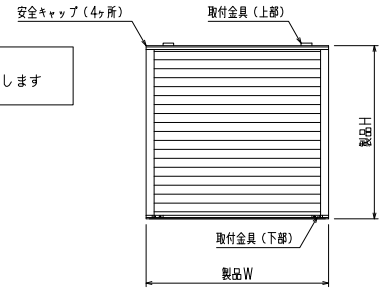

内倒し窓連動
網戸メンテナンス対応 内倒し窓専用自動可変面格子 みらんちゃんDX型

特記事項

ご注文の際には網戸の仕様(内・外)及び網色(ブラック・グレー)のご指示をお願いします

外観姿図

<内網戸設定の場合>
障子倒し角度 θ と、*部径線寸法にご注意下さい。
(網戸取外しが不可になる場合があります)

本製品は各サッシメーカーのビル用内倒し窓専用面格子となります。
製作範囲については各サッシメーカーの納まり図をご参照ください。

縦断面図

横断面図

特記	工事名	設計 御施行	図面名称	内倒し窓専用自動可変面格子 『みらんちゃん DX型』	お客様受領印	担当	作図	No	縮尺	1/3、1/20	図番	MIDX01
								作成日	株式会社 丸忠			
					年 月 日							