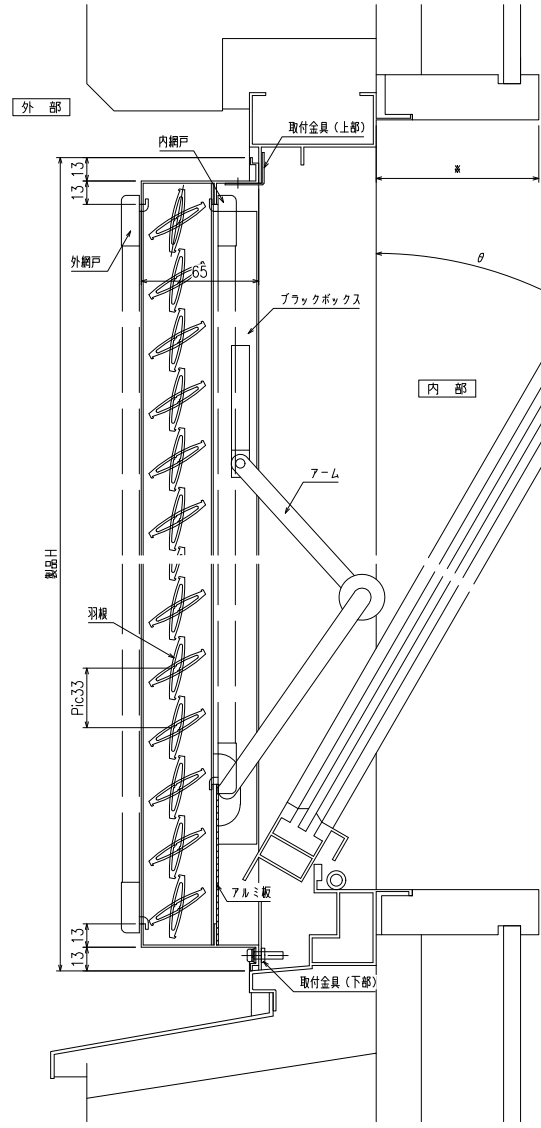

内倒し窓連動
網戸メンテナンス対応 内倒し窓専用自動可変面格子 みらんちゃんDX型

特記事項

ご注文の際には網戸の仕様(内・外)及び網色(ブラック・グレー)のご指示をお願いします

外観姿図

<内網戸設定の場合>
障子倒し角度 θ と、*部径線寸法にご注意下さい。
(網戸取外しが不可になる場合があります)

本製品は各サッシメーカーのビル用内倒し窓専用面格子となります。
製作範囲については各サッシメーカーの納まり図をご参照ください。

縦断面図

横断面図

特記	工事名	設計 御施行	図面名称	内倒し窓専用自動可変面格子 『みらんちゃん DX型』	お客様受領印	担当	作図	No	縮尺	1/3、1/20	図番	MIDX01
								作成日	株式会社 丸忠			
					年 月 日							