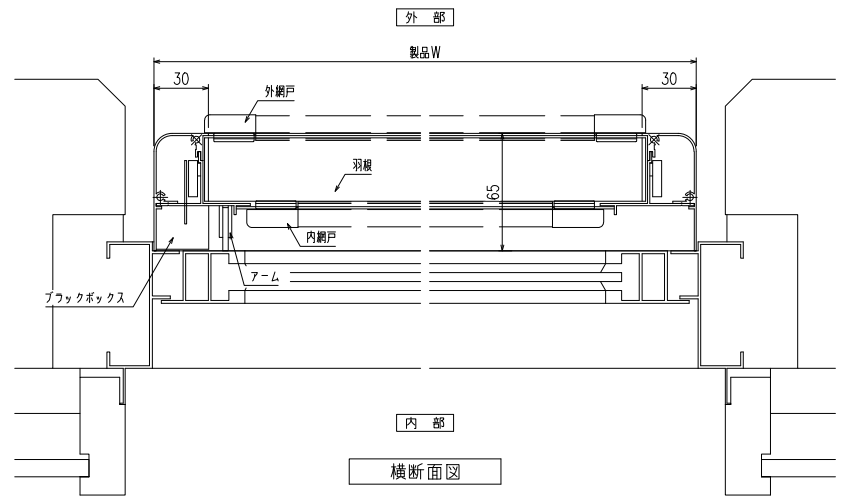

内倒し窓連動
網戸メンテナンス対応 内倒し窓専用自動可変面格子 みらんちゃんDX型

特記事項

ご注文の際には網戸の仕様(内・外)及び網色(ブラック・グレー)のご指示をお願いします

外観姿図

<内網戸設定の場合>
障子倒し角度 θ と、*部径線寸法にご注意下さい。
(網戸取外しが不可になる場合があります)

本製品は各サッシメーカーのビル用内倒し窓専用面格子となります。
製作範囲については各サッシメーカーの納まり図をご参照ください。

縦断面図

横断面図

特記	工事名	設計 御施行	図面名称	内倒し窓専用自動可変面格子 『みらんちゃん DX型』	お客様受領印	担当	作図	No	縮尺	1/3、1/20	図番	MIDX01
								作成日	株式会社 丸忠			
					年 月 日							