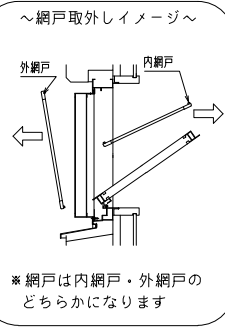

内倒し窓連動
網戸メンテナンス対応 内倒し窓専用自動可変面格子 みらんちゃんDX型

特記事項

ご注文の際には網戸の仕様(内・外)及び網色(ブラック・グレー)のご指示をお願いします

外観姿図

<内網戸設定の場合>
障子倒し角度 θ と、*部径線寸法にご注意下さい。
(網戸取外しが不可になる場合があります)

本製品は各サッシメーカーのビル用内倒し窓専用面格子となります。
製作範囲については各サッシメーカーの納まり図をご参照ください。

縦断面図

横断面図

特記	工事名	設計 御施行	図面名称	内倒し窓専用自動可変面格子 『みらんちゃん DX型』	お客様受領印	担当	作図	No	縮尺	1/3、1/20	図番	MIDX01
								作成日	株式会社 丸忠			
					年 月 日							