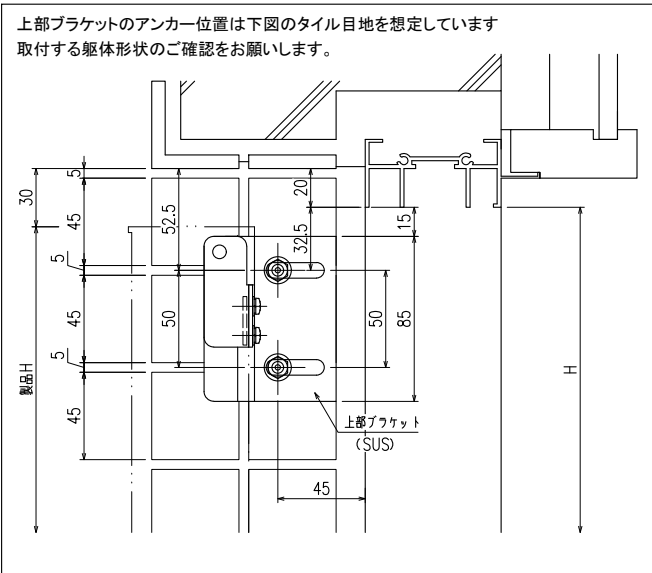

『あかりちゃん(スタンダード)』

スライドブラケット(RC納まり)引違い窓

縦断面図

開放詳細図

特記	工事名

御設計御施行	工事	図面名称	上下独立羽根可変面格子 『あかりちゃん(スタンダード)』 スライドブラケット(RC納まり)引違い窓
--------	----	------	---

お客様受領印	担当	作図	No	縮尺	1/3	図番	AK08
年月日			作成日				

株式会社 丸忠	
---------	--