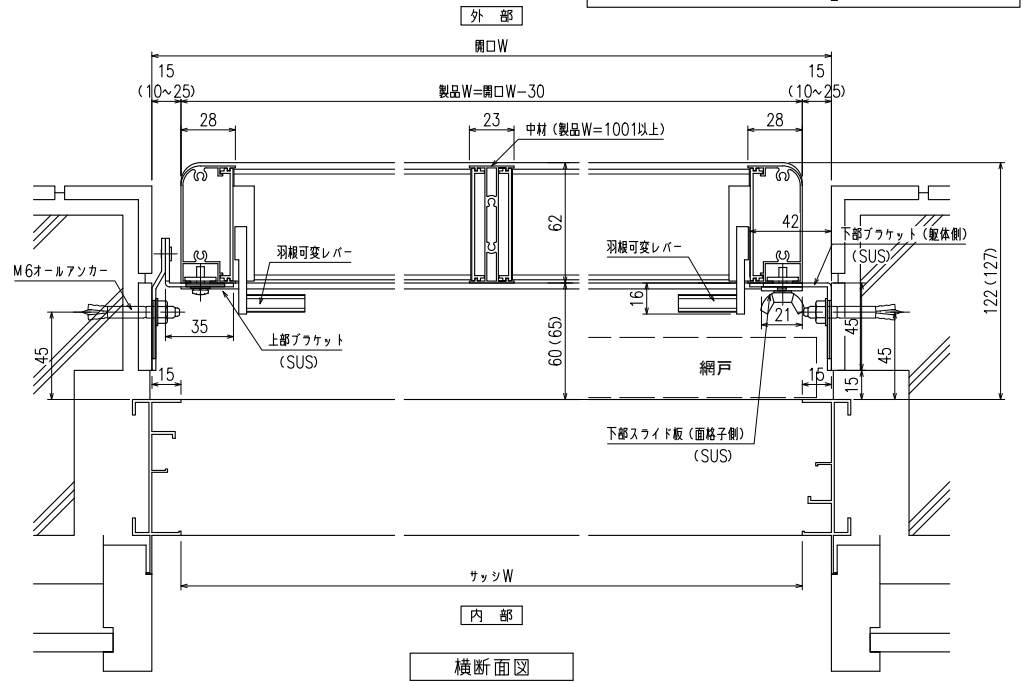

『あかりちゃん(スタンダード)』

スライドブラケット(RC納まり)引違い窓

縦断面図

開放詳細図

特記	工事名

御設計御施行	工事	図面名称	上下独立羽根可変面格子 『あかりちゃん(スタンダード)』 スライドブラケット(RC納まり)引違い窓
--------	----	------	---

お客様受領印	担当	作図	No	縮尺	1/3	図番	AK08
年月日			作成日				

株式会社 丸忠	
---------	--