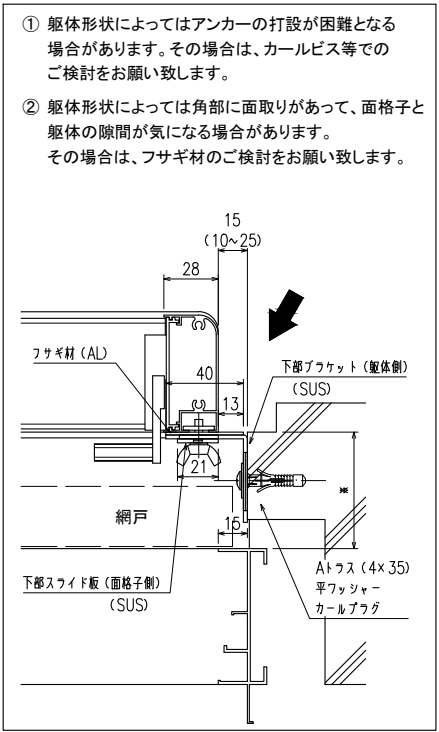

『あかりちゃん(スタンダード)』

スライドブラケット(RC納まり)引違い窓

縦断面図

開放詳細図

特記	工事名

御設計御施行	工事	図面名称	上下独立羽根可変面格子 『あかりちゃん(スタンダード)』 スライドブラケット(RC納まり)引違い窓
--------	----	------	---

お客様受領印	担当	作図	No	縮尺	1/3	図番	AK08
年月日			作成日				

株式会社 丸忠	
---------	--