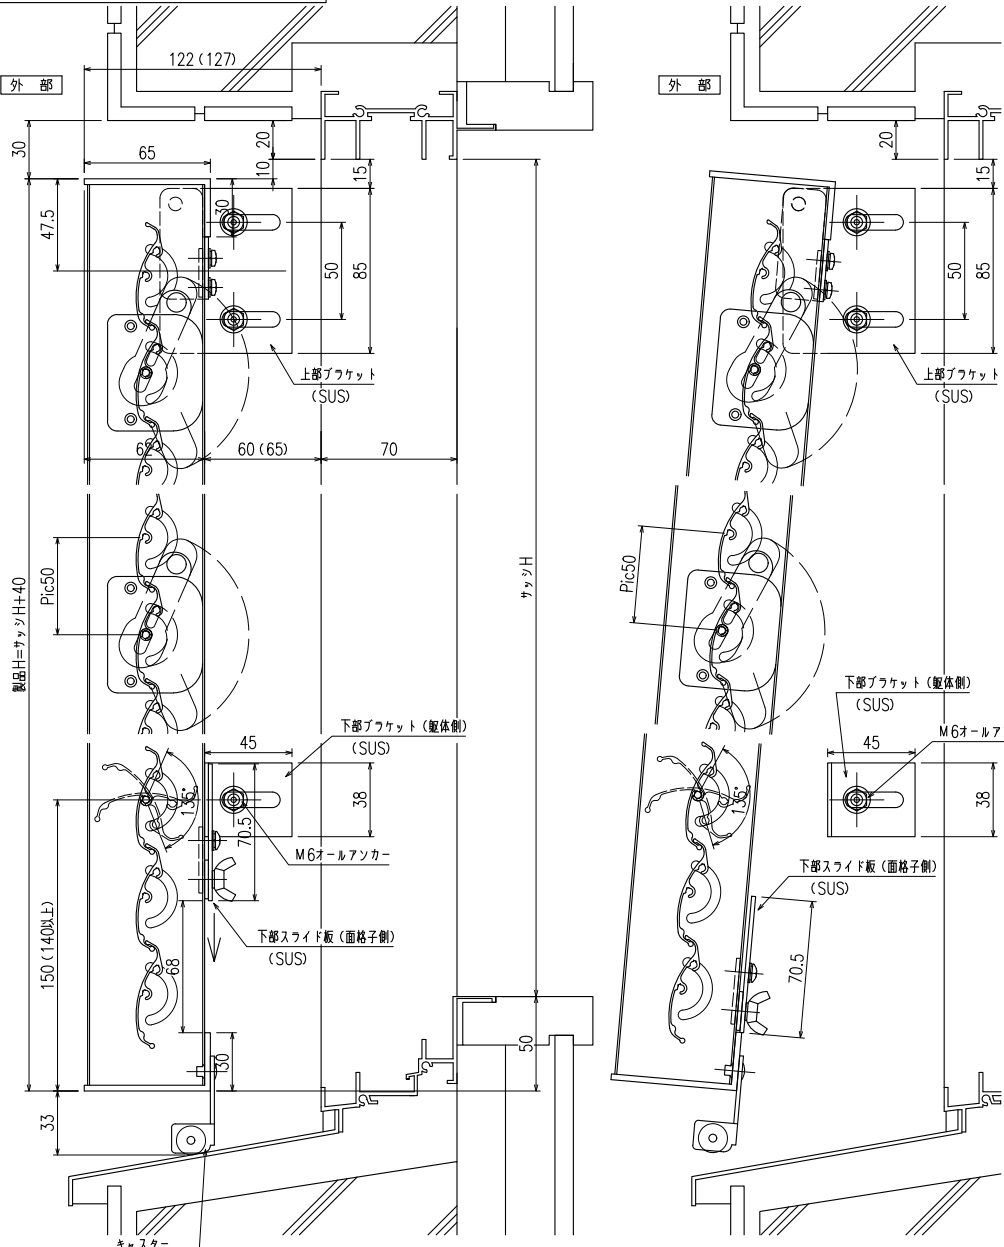

『あかりちゃん(スタンダード)』

スライドブラケット(RC納まり)引違い窓

縦断面図

開放詳細図

特記	工事名

御設計御施行	工事	図面名称	上下独立羽根可変面格子 『あかりちゃん(スタンダード)』 スライドブラケット(RC納まり)引違い窓
--------	----	------	---

お客様受領印	担当	作図	No	縮尺	1/3	図番	AK08
年月日			作成日				

株式会社 丸忠	
---------	--