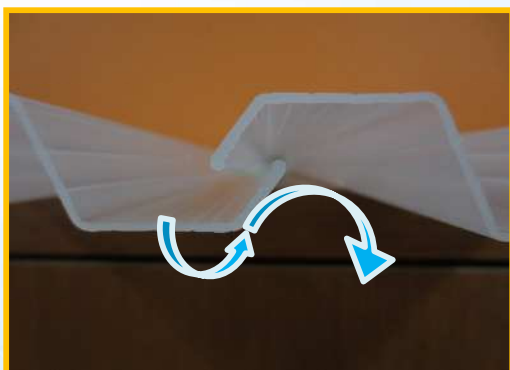

開口部商品

目隠しハーモニー（縦目・横目）

窓まわりの防犯 固定面格子

特長

風を感じる爽やか設計
パネルの1ピース 1ピースの間に
風の通り道があるので、パネルの
内側はいつも爽やかな通風感が
あります。

パネル色は2色
（クリスタル白・スモークブラウン）

●パネル部写真

パネル縦型（クリスタル白）

パネル横型（スモークブラウン）

ブラケットは、上下に自由に動かせるので、
施工性に優れています。

※切り欠き部分にはブラケットは
止められません。