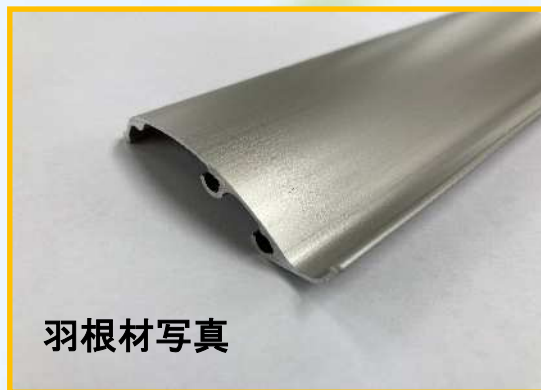

## 固定ルーバー面格子「あかりちゃん(羽根固定)」

窓まわりの防犯 固定ルーバー面格子

### 特長

建物の外観を損なわないシンプルなデザインと高級感を兼ね備えた固定ルーバー面格子  
目隠し・換気(通風)快適な居住空間を演出。  
目隠ししながら通風をすることも可能です。

ブラケットは、上下に自由に動かせるので、施工性に優れています。

※切り欠き部分にはブラケットは止められません。