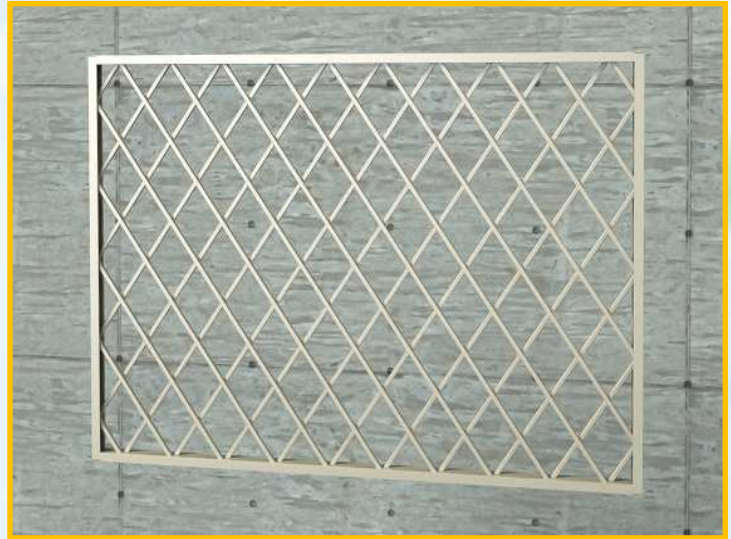

ダイヤ格子

窓まわりの防犯 固定面格子

特長

格子の均整のとれた縦長のヒシ型に組むことで、すっきりとした美しいフォルムとなっています。格子は10×9.5を採用。ゴミがたまらない様、下枠材にカバーが付きます。

●格子材部写真

●カバー材部写真

ブラケットは、上下に自由に動かせるので、施工性に優れています。

※切り欠き部分にはブラケットは止められません。