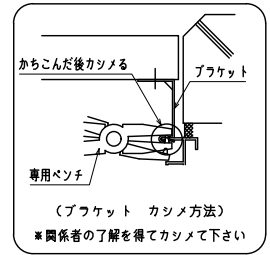

網戸・障子 メンテ対応 四方枠付縦格子I型 (防犯強化付回転ブラケット50出)

縦断面図

開放詳細図

外観姿図

符号	製品W×製品H	数量

横断面図