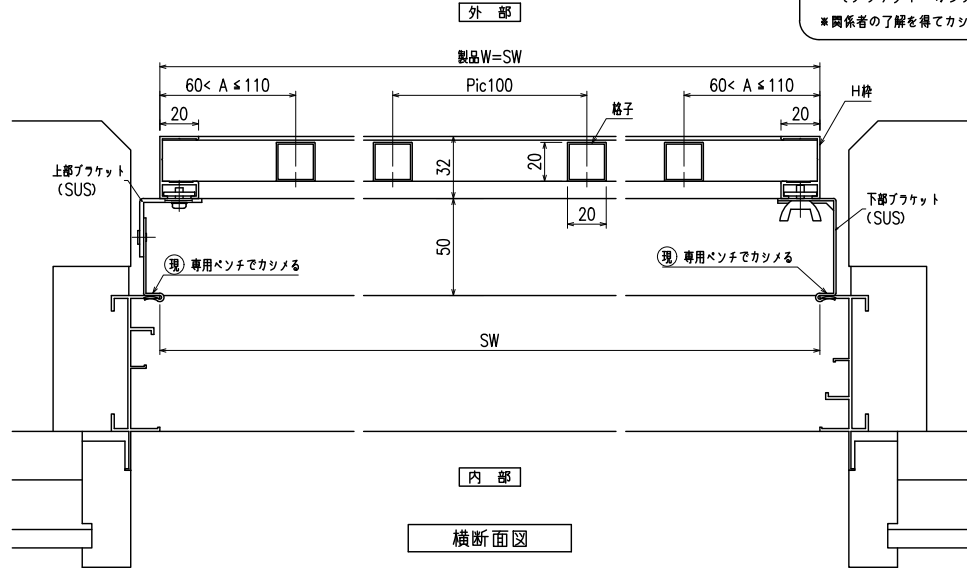

網戸・障子 メンテ対応 四方枠付縦格子I型 (防犯強化付回転ブラケット50出)

縦断面図

開放詳細図

外観姿図

符号	製品W×製品H	数量

横断面図