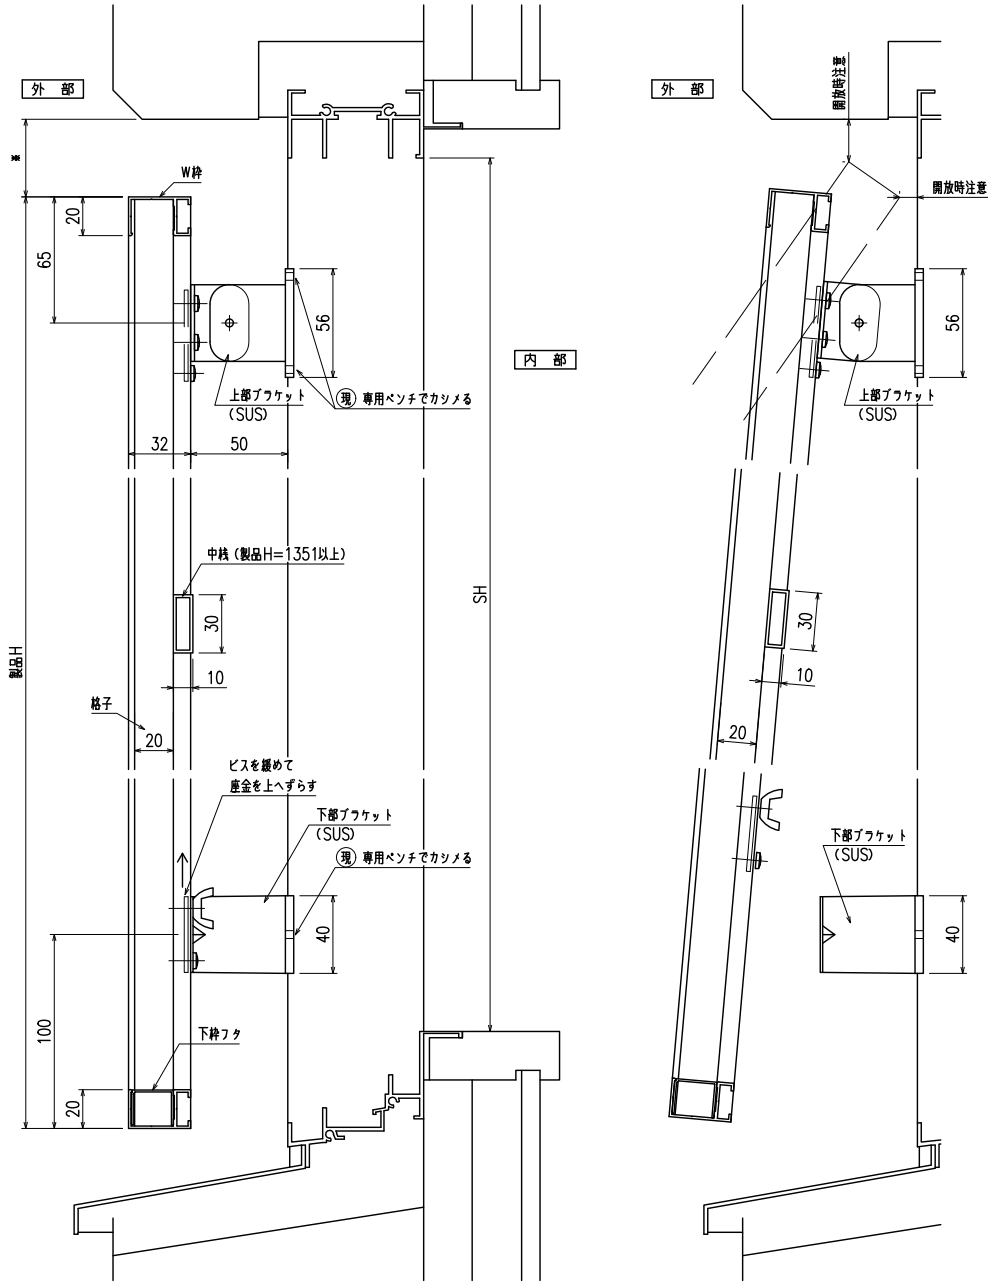

網戸・障子 メンテ対応 四方枠付縦格子I型 (防犯強化付回転ブラケット50出)

縦断面図

開放詳細図

外観姿図

符号	製品W×製品H	数量

横断面図