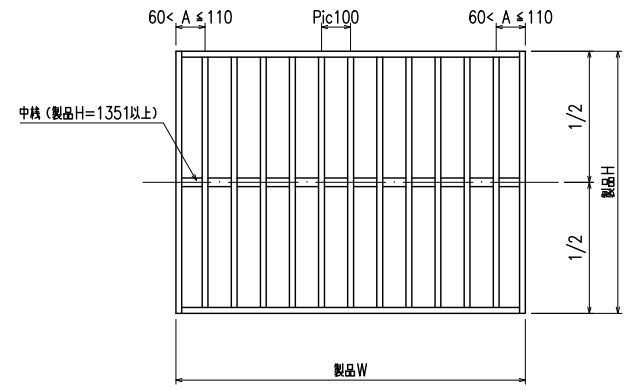

網戸・障子 メンテ対応 四方枠付縦格子I型 (防犯強化付回転ブラケット50出)

縦断面図

開放詳細図

外観姿図

符号	製品W×製品H	数量

横断面図