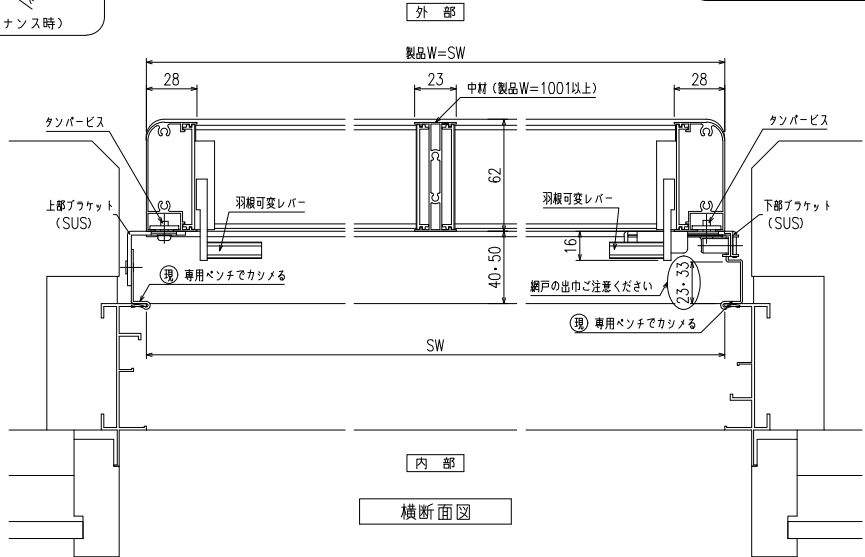

網戸・障子 メンテ対応 上下独立羽根可変面格子 あかりちゃんスタンダード
ストップ機能付 (防犯強化付のびのびブラケット 40・50出)

製品Hは下部キャスト高さ (23or33) を基準にブラケット開放時に支障の無い事を確認の上、設定して下さい。

縦断面図

開放詳細図

外觀姿図

羽根可変レバー位置、上下可動範囲については別図【AK-S-01】をご参照ください

※取付条件によっては外部側より網戸の取外しが不可となる場合もあります

横断面図

特記	工事名	設計者	図面名称	お客様受領印	担当	作図	No	縮尺	1/3, 1/20	図番	AK03
	作成日						年月日	株式会社	丸忠		