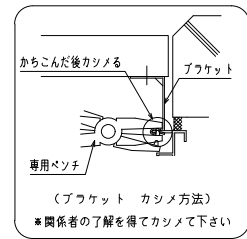

網戸・障子 メンテ対応 上下独立羽根可変面格子 あかりちゃんスタンダード
ストップ機能付 (防犯強化付のびのびブラケット 40・50出)

製品Hは下部キャスト高さ (23or33) を基準にブラケット開放時に支障の無い事を確認の上、設定して下さい。

縦断面図

開放詳細図

外觀姿図

羽根可変レバー位置、上下可動範囲については別図【AK-S-01】をご参照ください

※取付条件によっては外部側より網戸の取外しが不可となる場合もあります

横断面図

特記	工事名	設計者	図面名称	お客様受領印	担当	作図	No	縮尺	1/3, 1/20	図番	AK03
	作成日						年月日	株式会社	丸忠		