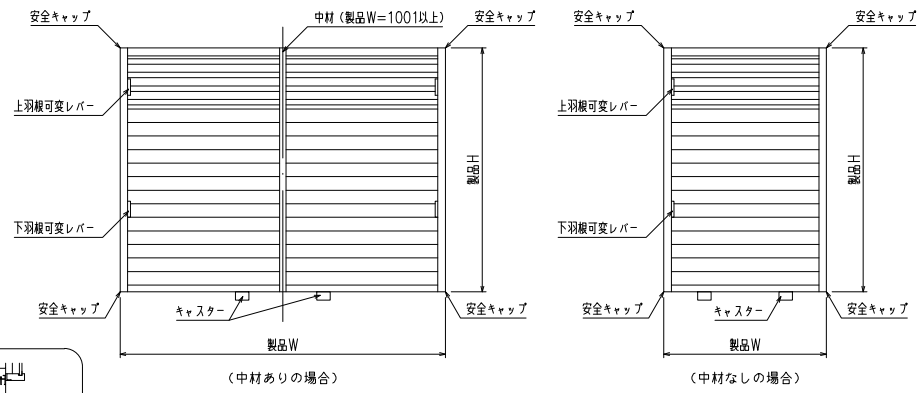

網戸・障子 メンテ対応 上下独立羽根可変面格子 あかりちゃんスタンダード
ストップ機能付 (防犯強化付のびのびブラケット 40・50出)

製品Hは下部キャスト高さ (23or33) を基準にブラケット開放時に支障の無い事を確認の上、設定して下さい。

縦断面図

開放詳細図

外觀姿図

羽根可変レバー位置、上下可動範囲については別図【AK-S-01】をご参照ください

※取付条件によっては外部側より網戸の取外しが不可となる場合もあります

横断面図

特記	工事名	設計者	図面名称	お客様受領印	担当	作図	No	縮尺	1/3, 1/20	図番	AK03
	作成日						年月日	株式会社	丸忠		