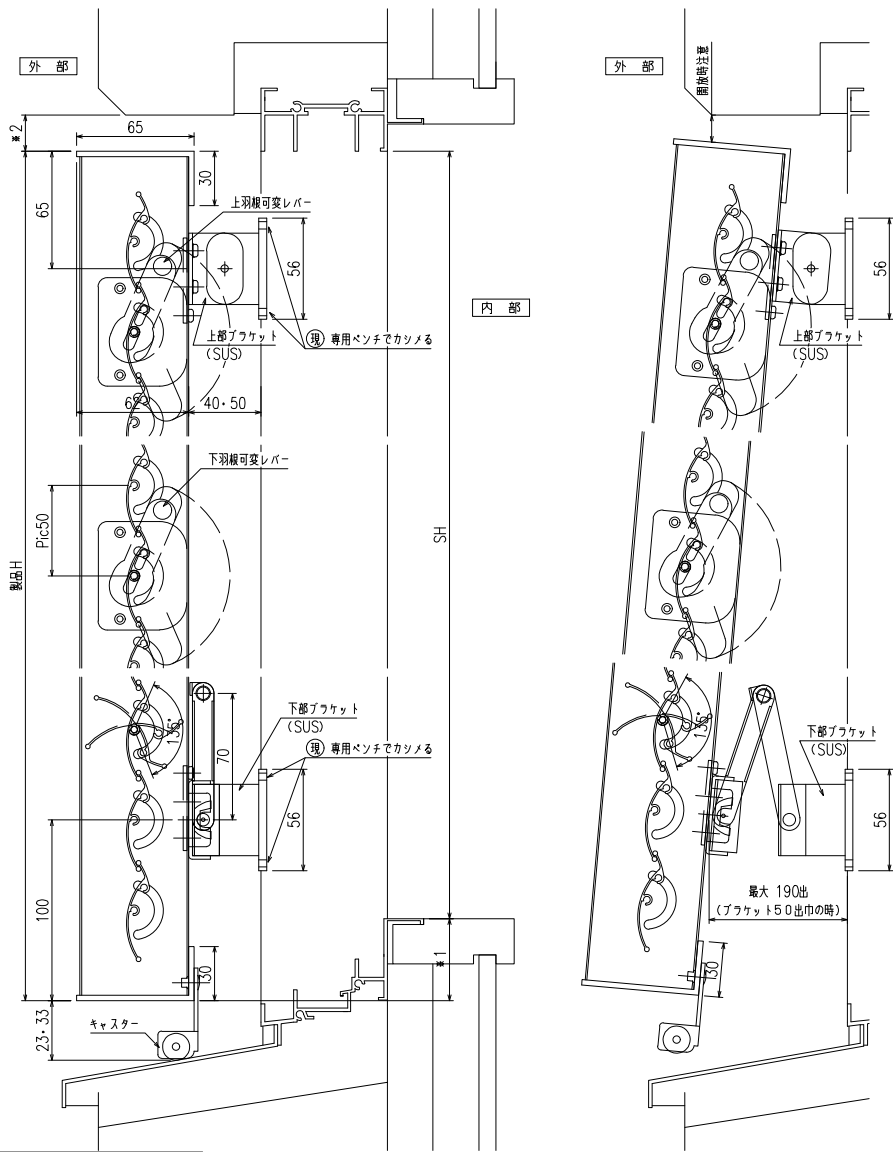

網戸・障子 メンテ対応 上下独立羽根可変面格子 あかりちゃんスタンダード
ストップ機能付 (防犯強化付のびのびブラケット 40・50出)

製品Hは下部キャスト高さ (23or33) を基準にブラケット開放時に支障の無い事を確認の上、設定して下さい。

縦断面図

開放詳細図

外觀姿図

羽根可変レバー位置、上下可動範囲については別図【AK-S-01】をご参照ください

※取付条件によっては外部側より網戸の取外しが不可となる場合もあります

横断面図

特記	工事名	設計者	図面名称	お客様受領印	担当	作図	No	縮尺	1/3, 1/20	図番	AK03
	作成日						年月日	株式会社	丸忠		