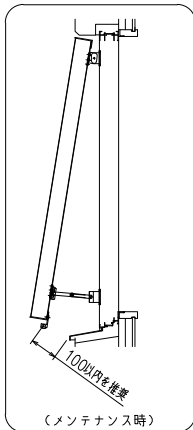

網戸・障子 メンテ対応 上下独立羽根可変面格子 あかりちゃんスタンダード
ストップ機能付 (防犯強化付のびのびブラケット 40・50出)

製品Hは下部キャスト高さ (23or33) を基準にブラケット開放時に支障の無い事を確認の上、設定して下さい。

縦断面図

開放詳細図

外觀姿図

羽根可変レバー位置、上下可動範囲については別図【AK-S-01】をご参照ください

※取付条件によっては外部側より網戸の取外しが不可となる場合もあります

横断面図

特記	工事名	設計者	図面名称	お客様受領印	担当	作図	No	縮尺	1/3, 1/20	図番	AK03
	作成日						年月日	株式会社	丸忠		