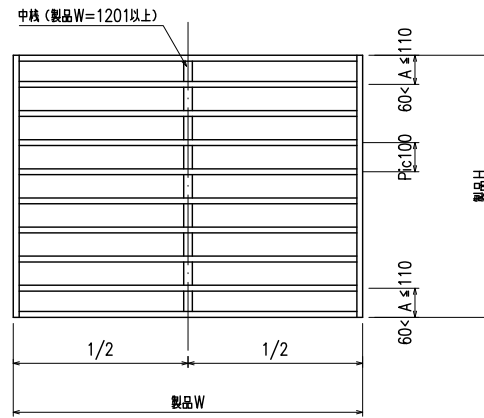

室外機置き場対応 四方枠付横格子 I型 (脱着ブラケット)

縦断面図

外觀姿図

符号	製品W × 製品H	数量

横断面図