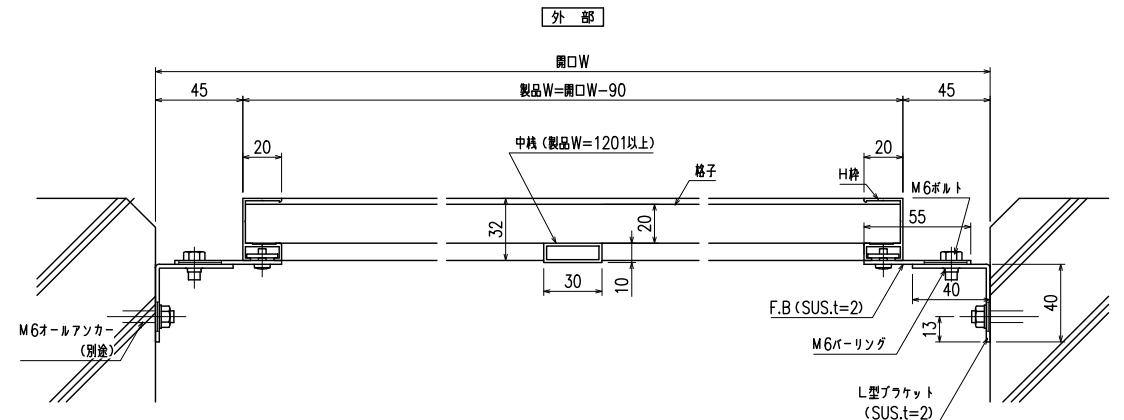

室外機置き場対応 四方枠付横格子 I型 (脱着ブラケット)

縦断面図

外觀姿図

符号	製品W × 製品H	数量

横断面図