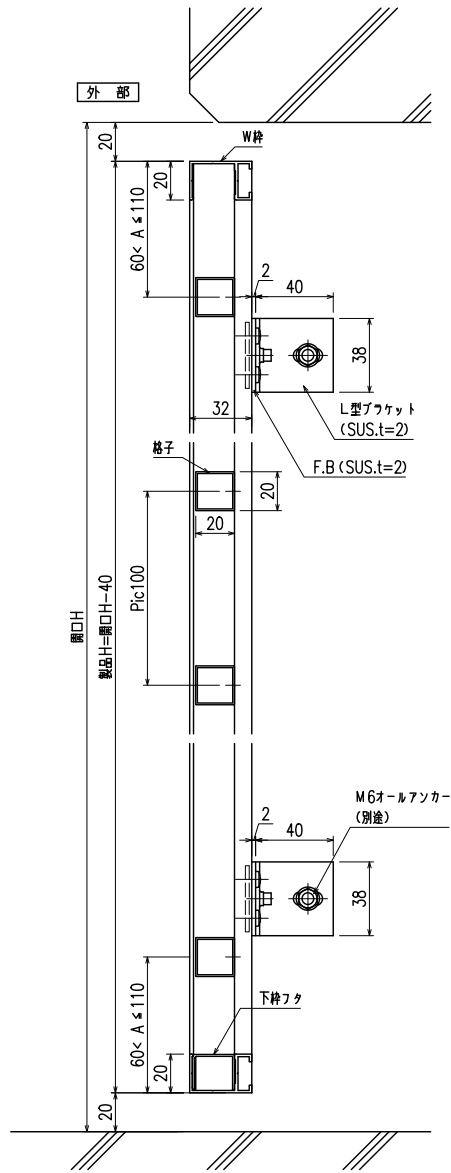

室外機置き場対応 四方枠付横格子 I型 (脱着ブラケット)

縦断面図

外觀姿図

符号	製品W × 製品H	数量

横断面図