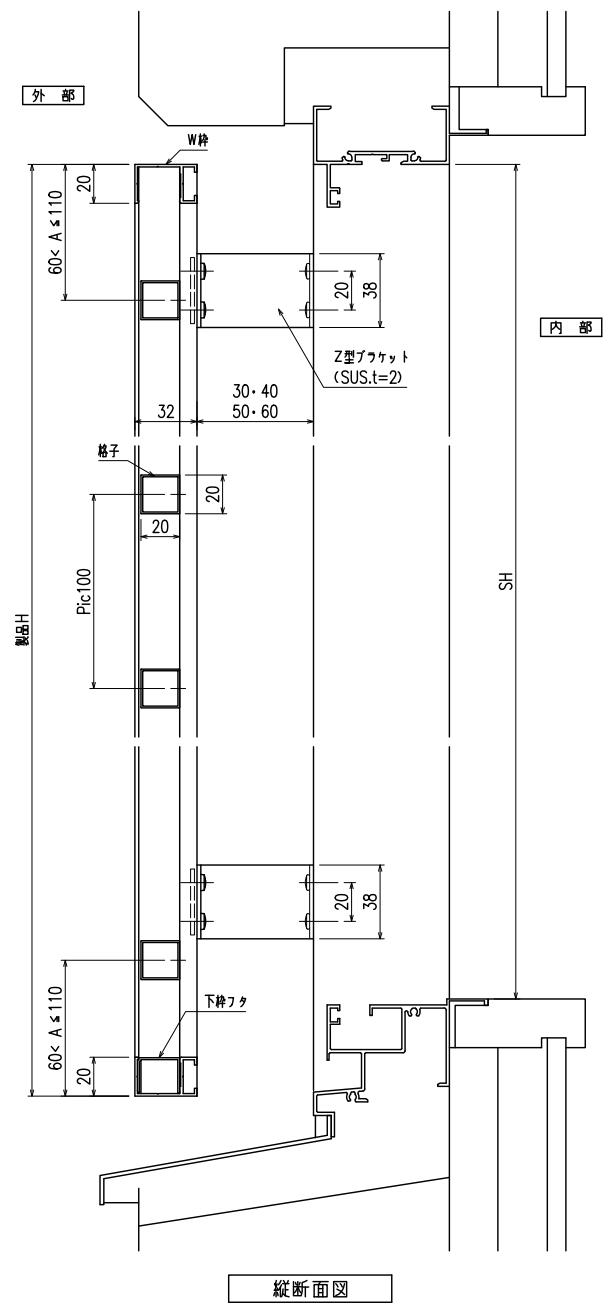

サッシビス止 四方枠付横格子I型 (Z型ブラケット30・40・50・60出)

外觀姿図

符号	製品W × 製品H	数量