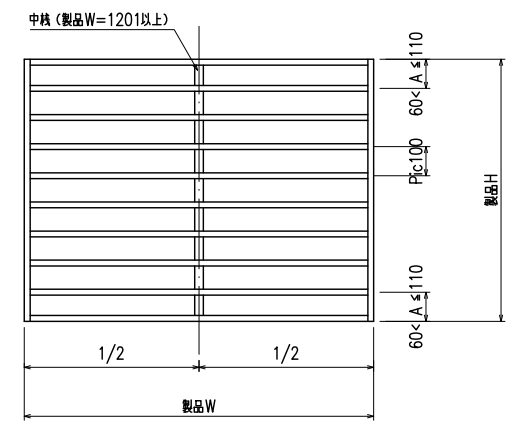

サッシビス止 四方枠付横格子I型 (Z型ブラケット30・40・50・60出)

外觀姿図

符号	製品W × 製品H	数量