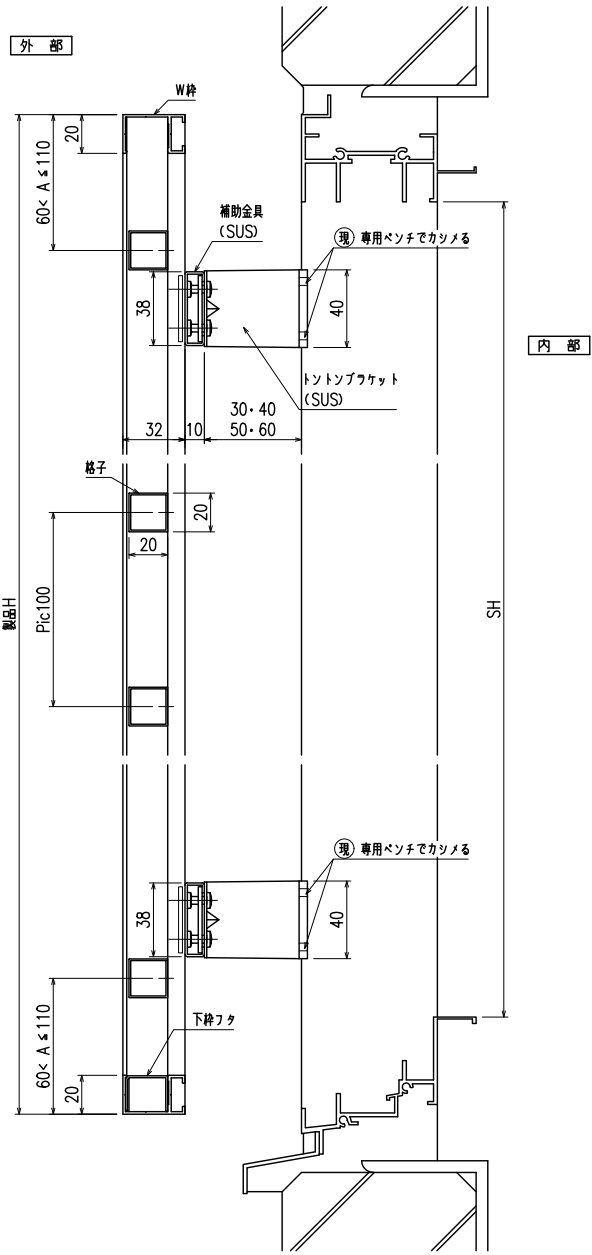

ALC・サッシ止 四方枠付横格子Ⅰ型 補助金具付
 (防犯強化付トントンブラケット30・40・50・60出)

縦断面図

外觀姿図

符号	製品W × 製品H	数量

横断面図