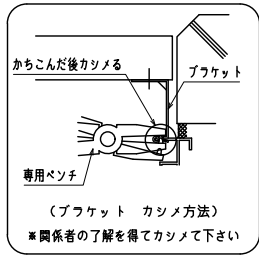

ALC・サッシ止 四方枠付横格子Ⅰ型 補助金具付
 (防犯強化付トントンブラケット30・40・50・60出)

縦断面図

外觀姿図

符号	製品W × 製品H	数量

横断面図