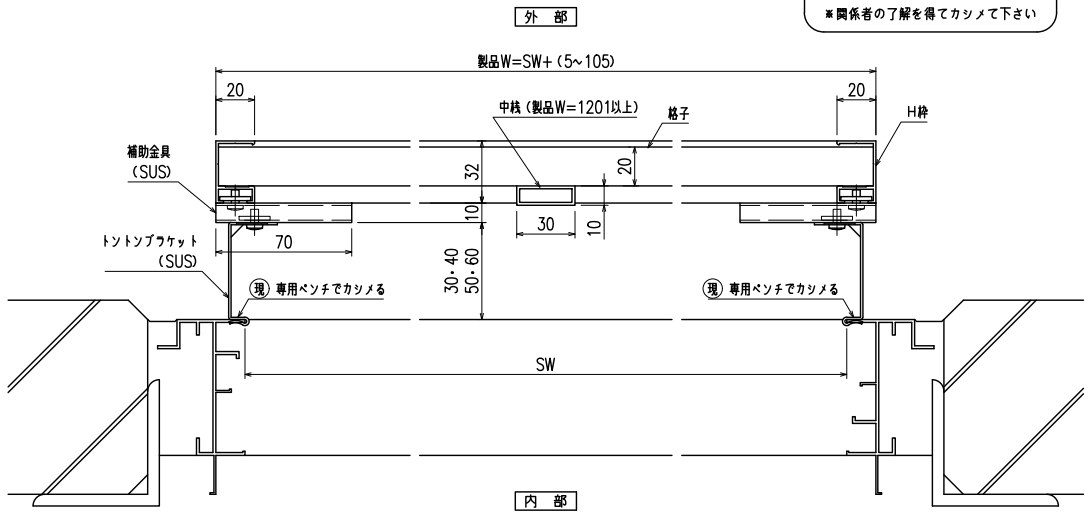

ALC・サッシ止 四方枠付横格子Ⅰ型 補助金具付
 (防犯強化付トントンブラケット30・40・50・60出)

縦断面図

外觀姿図

符号	製品W × 製品H	数量

横断面図