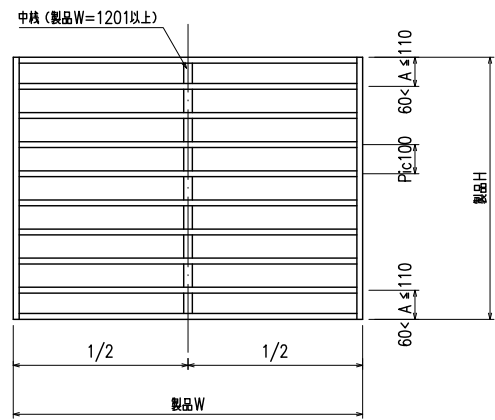

ALC・サッシ止 四方枠付横格子Ⅰ型 補助金具付
 (防犯強化付トントンブラケット30・40・50・60出)

縦断面図

外觀姿図

符号	製品W × 製品H	数量

横断面図