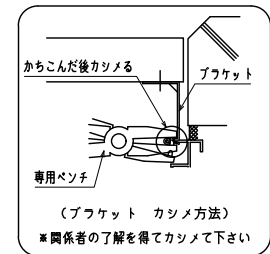

ALC・サッシ止
 四方枠付縦格子I型 補助金具付
 (防犯強化付トントンプラケット30・40・50・60出)

縦断面図

外觀姿図

符号	製品W × 製品H	数量

横断面図