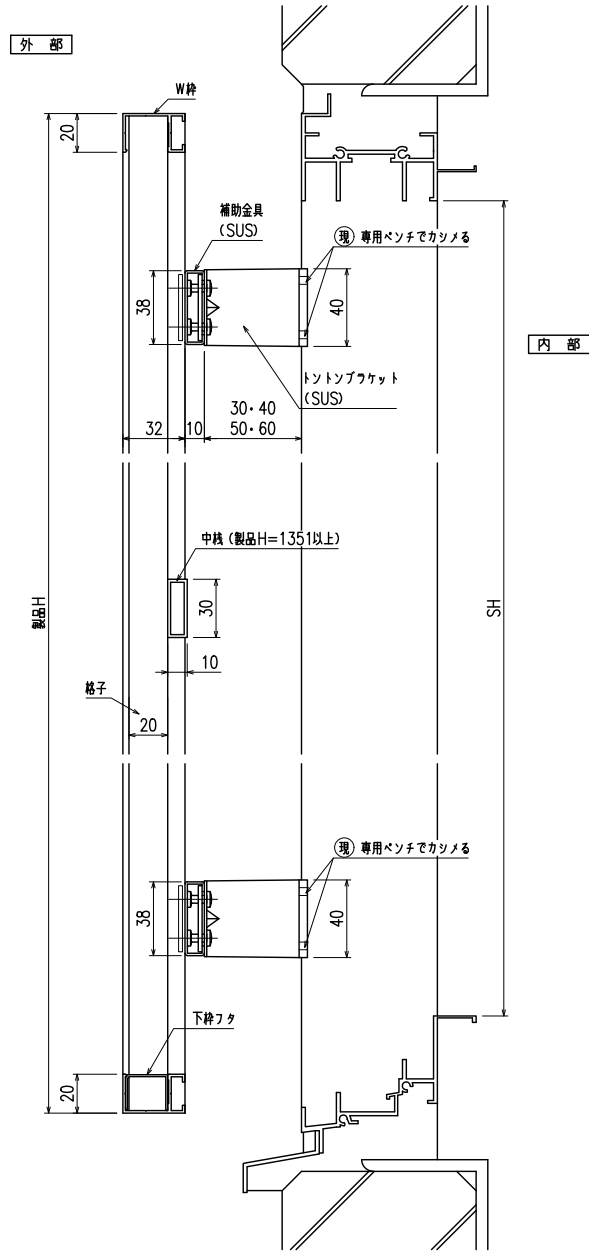

ALC・サッシ止
 四方枠付縦格子I型 補助金具付
 (防犯強化付トントンプラケット30・40・50・60出)

縦断面図

外觀姿図

符号	製品W × 製品H	数量

横断面図