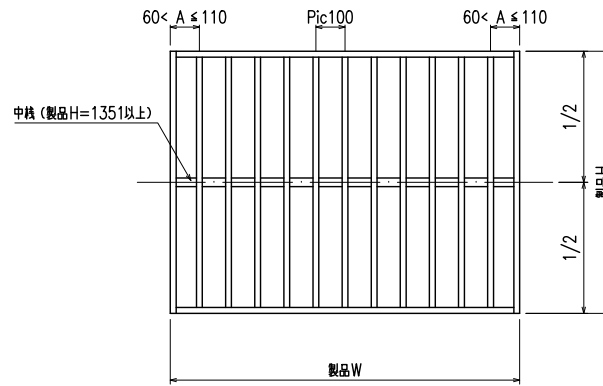

ALC・サッシ止
 四方枠付縦格子I型 補助金具付
 (防犯強化付トントンプラケット30・40・50・60出)

縦断面図

外觀姿図

符号	製品W × 製品H	数量

横断面図