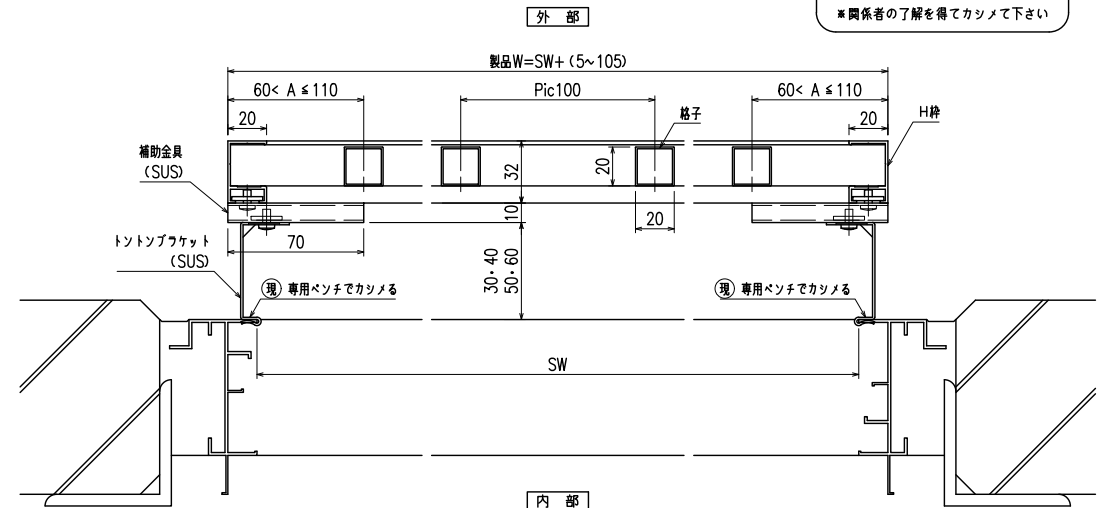

ALC・サッシ止
 四方枠付縦格子I型 補助金具付
 (防犯強化付トントンプラケット30・40・50・60出)

縦断面図

外觀姿図

符号	製品W × 製品H	数量

横断面図