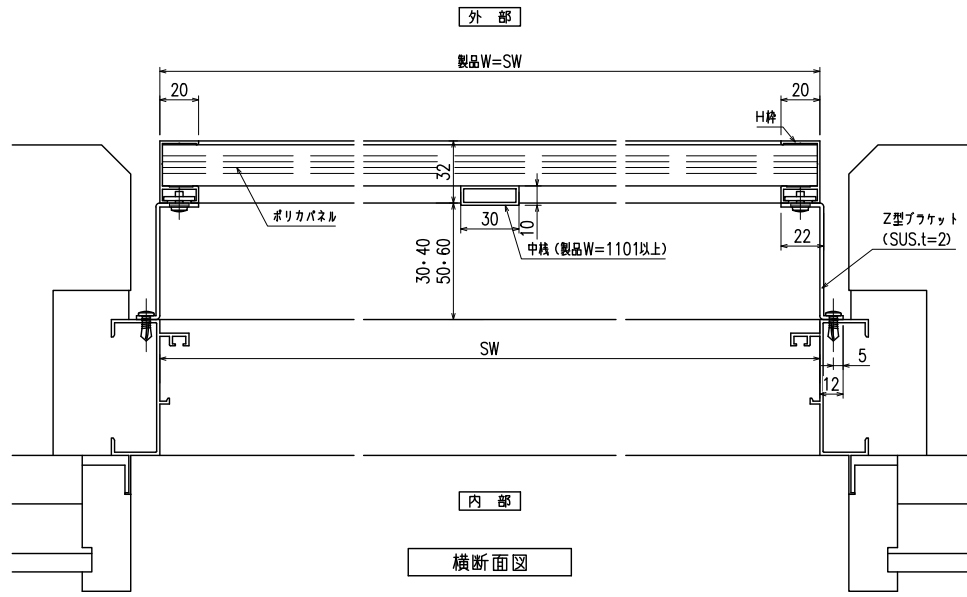

RC・サッシビス止納まり 目隠しハーモニー横目 (Z型ブラケット30・40・50・60出)

縦断面図

外觀姿図

ポリカパネルの色はクリスタル・ブラウン
2色ございますので、ご注文の際には
ご指示をお願いします

符号	製品W×製品H	数量

横断面図

特記

工事名

工事

御設計御施行

図面名称

目隠しハーモニー(横目)
(Z型ブラケット30・40・50・60出)

お客様受領印

担当

作図

No

縮尺 1/3、1/20

図番 MHY03

年 月 日

作成日

株式会社 丸 忠