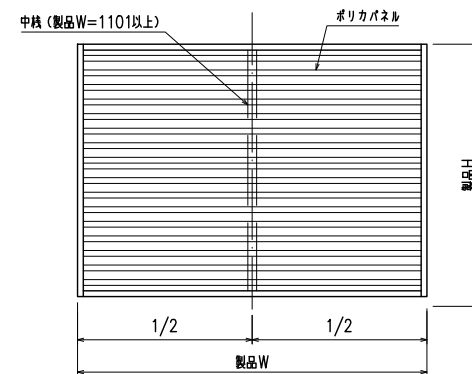

RC・サッシビス止納まり 目隠しハーモニー横目 (Z型ブラケット30・40・50・60出)

縦断面図

外觀姿図

ポリカパネルの色はクリスタル・ブラウン
2色ございますので、ご注文の際には
ご指示をお願いします

符号	製品W×製品H	数量

横断面図

特記

工事名

工事

御設計御施行

図面名称

目隠しハーモニー(横目)
(Z型ブラケット30・40・50・60出)

お客様受領印

担当

作図

No

縮尺 1/3、1/20

図番 MHY03

年 月 日

作成日

株式会社 丸 忠