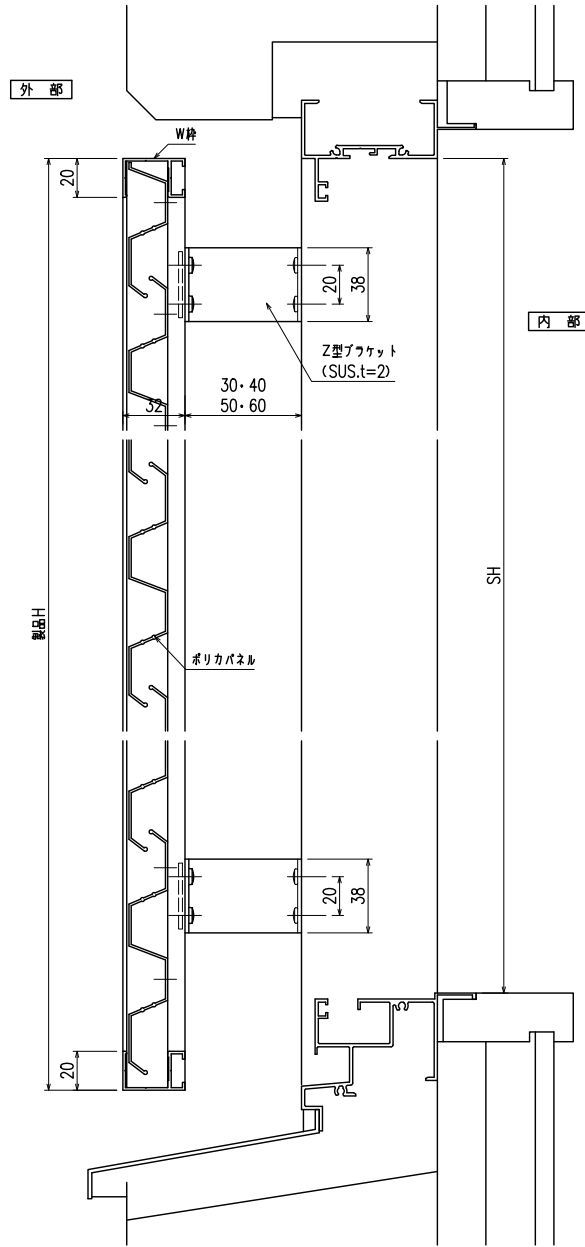

RC・サッシビス止納まり 目隠しハーモニー横目 (Z型ブラケット30・40・50・60出)

縦断面図

外觀姿図

ポリカパネルの色はクリスタル・ブラウン
2色ございますので、ご注文の際には
ご指示をお願いします

符号	製品W×製品H	数量

横断面図

特記

工事名

工事

御設計御施行

図面名称

目隠しハーモニー(横目)
(Z型ブラケット30・40・50・60出)

お客様受領印

担当

作図

No

縮尺 1/3、1/20

図番 MHY03

年 月 日

作成日

株式会社 丸 忠