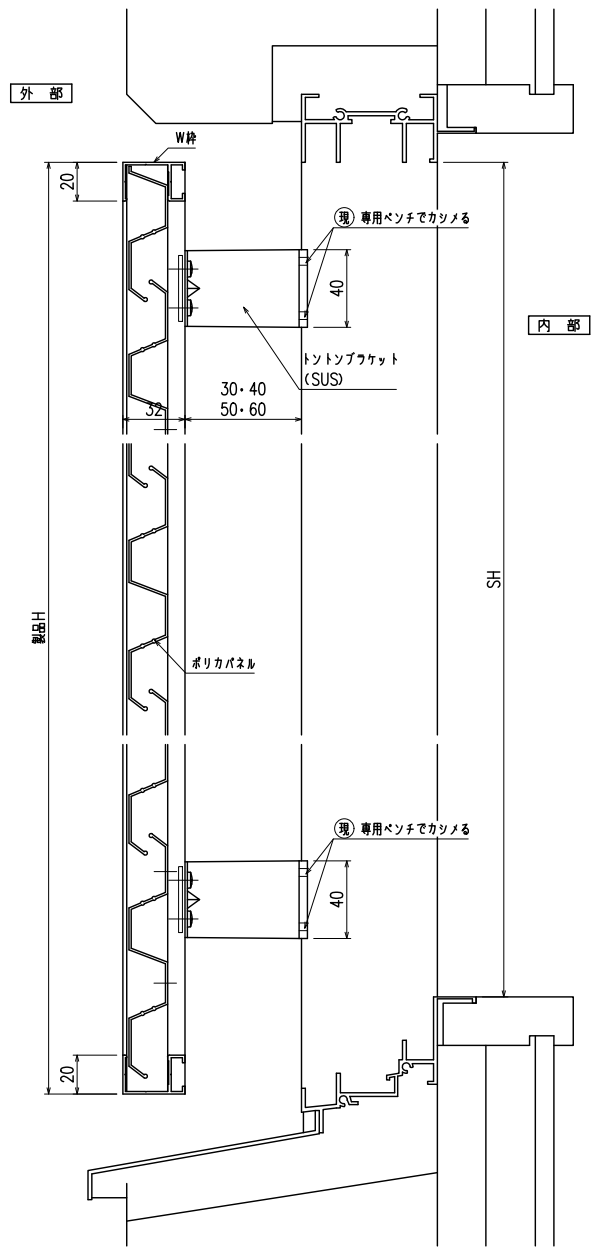

RC・サッシ止納まり 目隠しハーモニー横目 (トントンブラケット30・40・50・60出)

縦断面図

外観姿図

ポリカパネルの色はクリスタル・ブラウン  
2色ございますので、ご注文の際には  
ご指示をお願いします

符号	製品W×製品H	数量

横断面図

特記

工事名

工事

御設計御施行

図面名称

目隠しハーモニー(横目)  
(防犯強化付トントンブラケット 30・40・50・60出)

お客様受領印

年 月 日

担当

作図

No

作成日

縮尺

1/3、1/20

図番

MHY02

株式会社 丸 忠