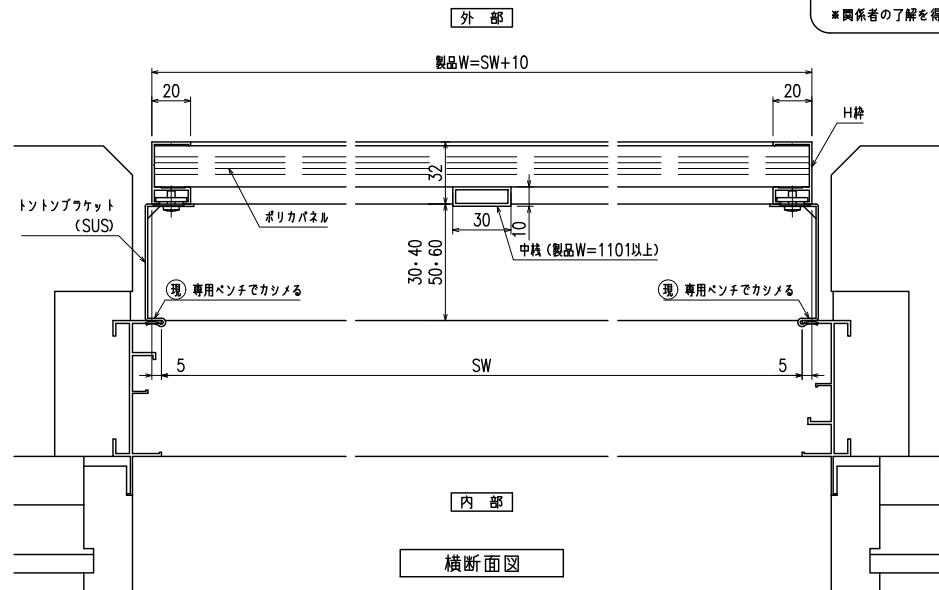

RC・サッシ止納まり 目隠しハーモニー横目 (トントンブラケット30・40・50・60出)

縦断面図

外観姿図

ポリカパネルの色はクリスタル・ブラウン  
2色ございますので、ご注文の際には  
ご指示をお願いします

符号	製品W×製品H	数量

横断面図

特記

工事名

工事

御設計御施行

図面名称

目隠しハーモニー(横目)  
(防犯強化付トントンブラケット 30・40・50・60出)

お客様受領印

年 月 日

担当

作図

No

作成日

縮尺

1/3、1/20

図番

MHY02

株式会社 丸 忠