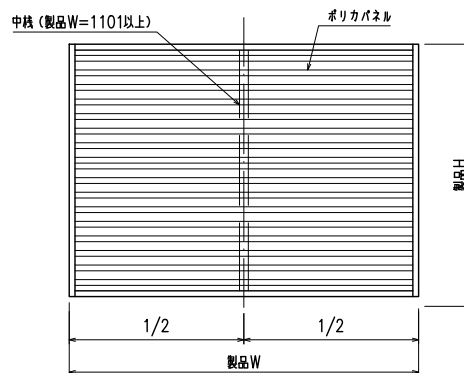

RC・サッシ止納まり 目隠しハーモニー横目 (トントンブラケット30・40・50・60出)

縦断面図

外観姿図

ポリカパネルの色はクリスタル・ブラウン  
2色ございますので、ご注文の際には  
ご指示をお願いします

符号	製品W×製品H	数量

横断面図

特記

工事名

工事

御設計御施行

図面名称

目隠しハーモニー(横目)  
(防犯強化付トントンブラケット 30・40・50・60出)

お客様受領印

年 月 日

担当

作図