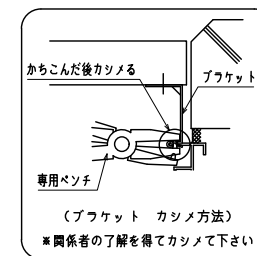

RC・サッシ止納まり 目隠しハーモニー横目 (トントンブラケット30・40・50・60出)

縦断面図

外観姿図

ポリカパネルの色はクリスタル・ブラウン  
2色ございますので、ご注文の際には  
ご指示をお願いします

符号	製品W×製品H	数量

横断面図

特記

工事名

工事

御設計御施行

図面名称

目隠しハーモニー(横目)  
(防犯強化付トントンブラケット 30・40・50・60出)

お客様受領印

年 月 日

担当

作図