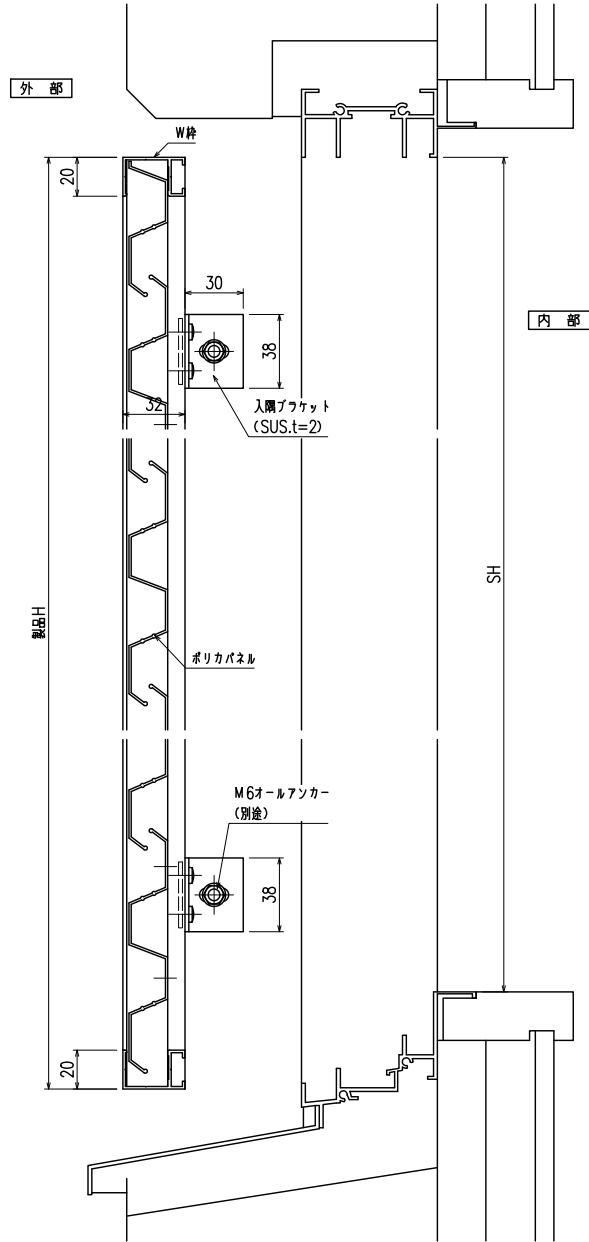

RC・躯体開口納まり 目隠しハーモニー横目 (入隅ブラケット)

縦断面図

外觀姿図

ポリカパネルの色はクリスタル・ブラウン
2色ございますので、ご注文の際には
ご指示をお願いします

符号	製品W × 製品H	数量

横断面図

特記

工事名

工事

御設計御施行

図面名称

目隠しハーモニー(横目)
(入隅ブラケット)

お客様受領印

担当

作図

No

縮尺 1/3、1/20

図番 MHY01

年 月 日

作成日

株式会社 丸 忠