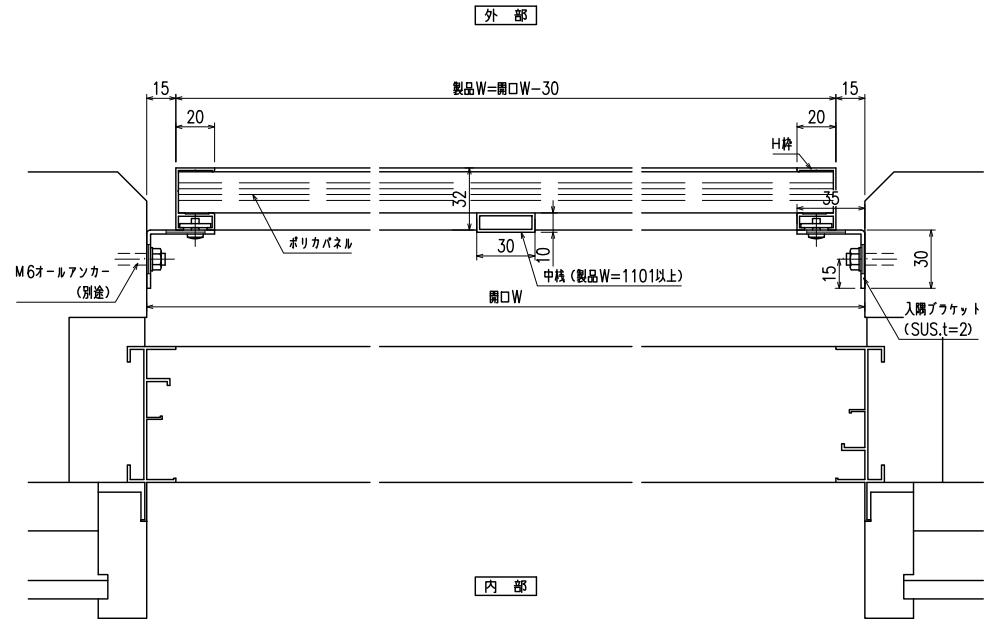

RC・躯体開口納まり 目隠しハーモニー横目 (入隅ブラケット)

縦断面図

外觀姿図

ポリカパネルの色はクリスタル・ブラウン
2色ございますので、ご注文の際には
ご指示をお願いします

符号	製品W × 製品H	数量

横断面図

特記

工事名

工事

御設計御施行

図面名称

目隠しハーモニー(横目)
(入隅ブラケット)

お客様受領印

担当

作図

No

縮尺 1/3、1/20

図番 MHY01

年 月 日

作成日

株式会社 丸 忠