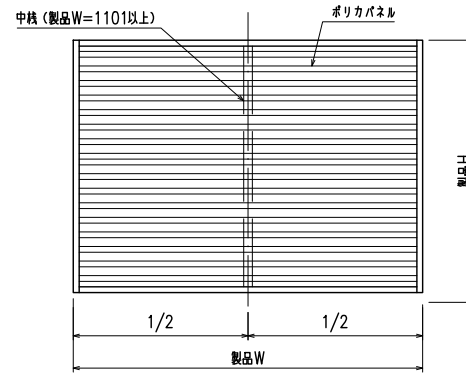

RC・躯体開口納まり 目隠しハーモニー横目 (入隅ブラケット)

縦断面図

外觀姿図

ポリカパネルの色はクリスタル・ブラウン
2色ございますので、ご注文の際には
ご指示をお願いします

符号	製品W × 製品H	数量

横断面図

特記

工事名

工事

御設計御施行

図面名称

目隠しハーモニー(横目)
(入隅ブラケット)

お客様受領印

担当

作図

No

縮尺 1/3、1/20

図番 MHY01

年 月 日

作成日

株式会社 丸 忠