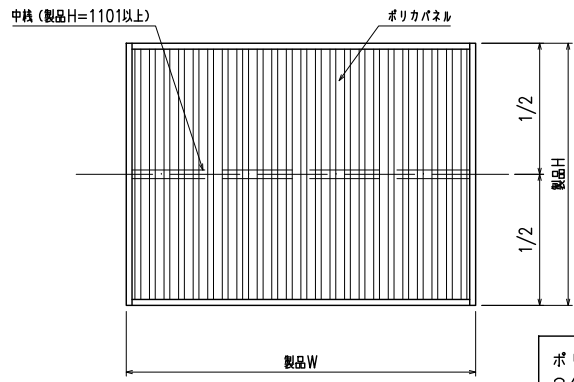

RC・サッシビス止納まり 目隠しハーモニー縦目 (Z型ブラケット30・40・50・60出)

縦断面図

外觀図

ポリカパネルの色はクリスタル・ブラウン  
2色ございますので、ご注文の際には  
ご指示をお願いします

符号	製品W×製品H	数量

横断面図

特記

工事名

工事

御設計御施行

図面名称

目隠しハーモニー(縦目)  
(Z型ブラケット30・40・50・60出)

お客様受領印

担当

作図

No