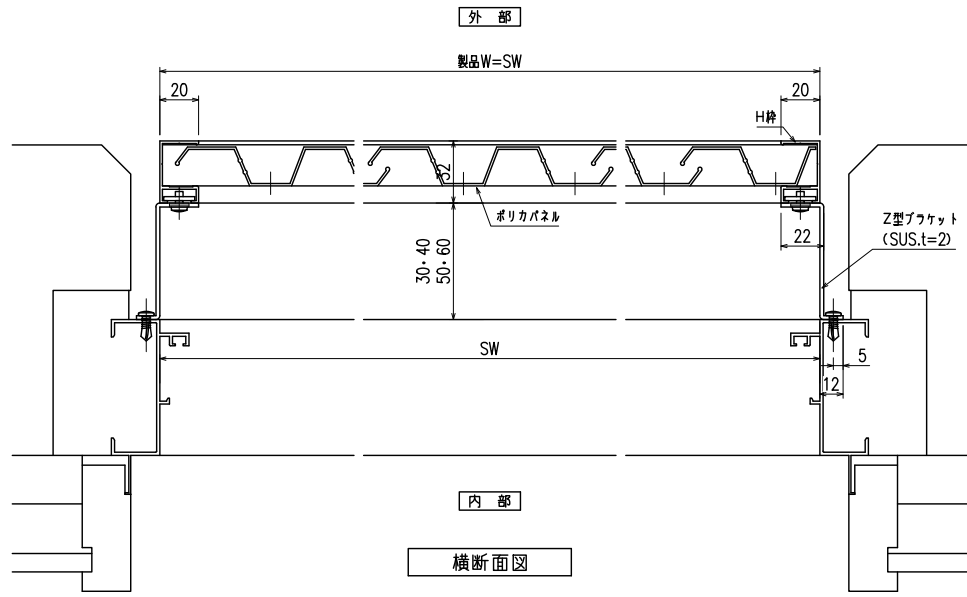

RC・サッシビス止納まり 目隠しハーモニー縦目 (Z型ブラケット30・40・50・60出)

縦断面図

外觀図

ポリカパネルの色はクリスタル・ブラウン  
2色ございますので、ご注文の際には  
ご指示をお願いします

符号	製品W×製品H	数量

横断面図

特記

工事名

工事

御設計御施行

図面名称

目隠しハーモニー(縦目)  
(Z型ブラケット30・40・50・60出)

お客様受領印

担当

作図

No

縮尺

1/3、1/20

図番

MHT03

年 月 日

作成日

株式会社 丸 忠