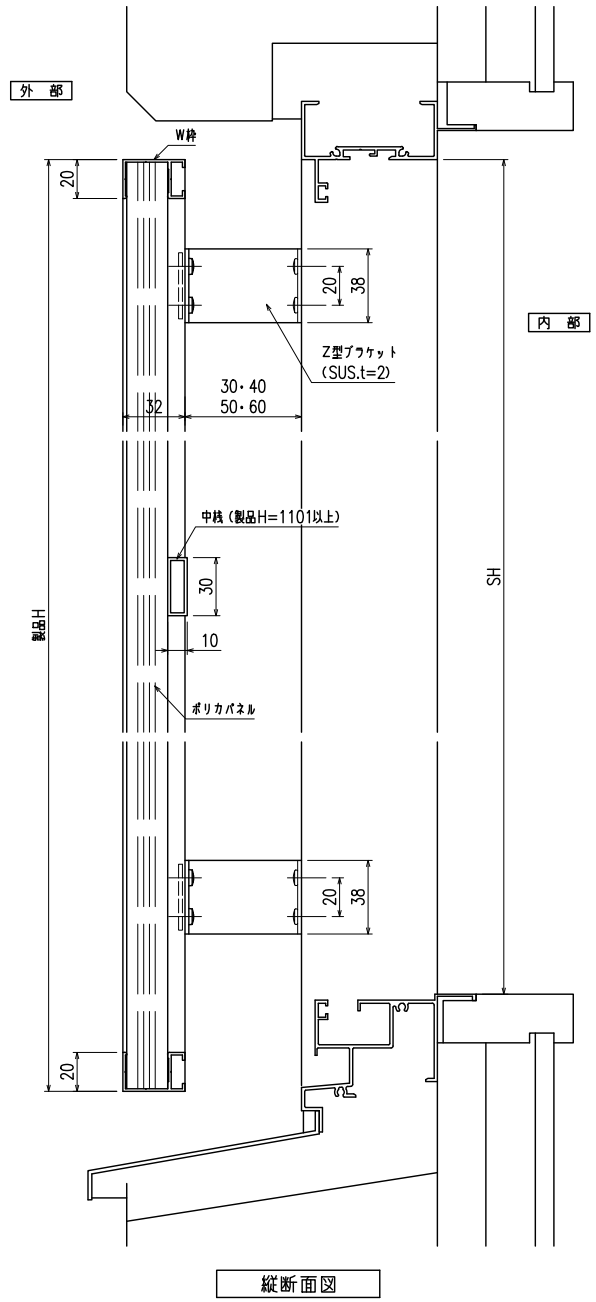

RC・サッシビス止納まり 目隠しハーモニー縦目 (Z型ブラケット30・40・50・60出)

縦断面図

外觀図

ポリカパネルの色はクリスタル・ブラウン  
2色ございますので、ご注文の際には  
ご指示をお願いします

符号	製品W×製品H	数量

横断面図

特記

工事名

工事

御設計御施行

図面名称

目隠しハーモニー(縦目)  
(Z型ブラケット30・40・50・60出)

お客様受領印

担当

作図

No

縮尺

1/3、1/20

図番

MHT03

年 月 日

作成日

株式会社 丸 忠