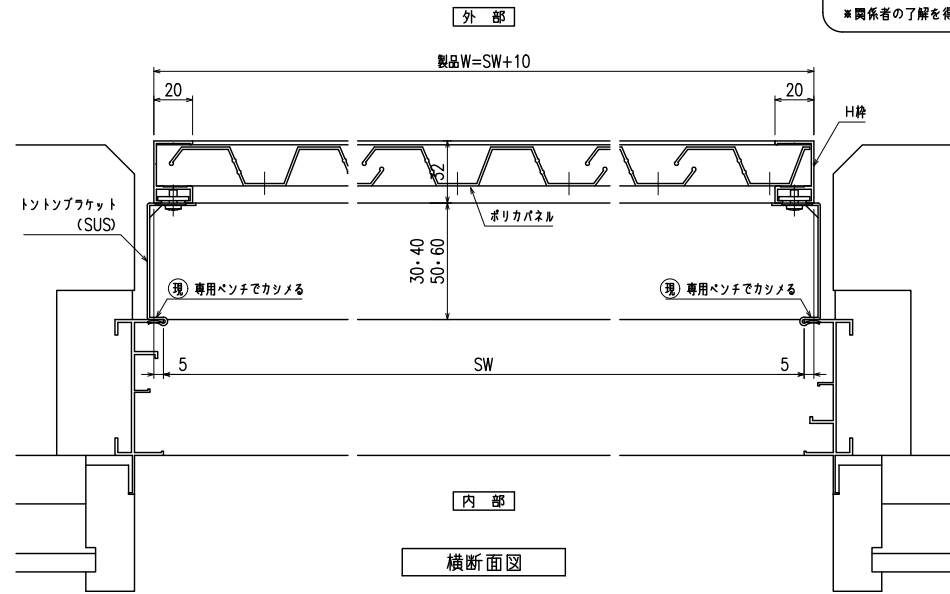

RC・サッシ止納まり 目隠しハーモニー縦目 (トントンブラケット30・40・50・60出)

縦断面図

外観姿図

ポリカパネルの色はクリスタル・ブラウン  
2色ございますので、ご注文の際には  
ご指示をお願いします

符号	製品W × 製品H	数量

横断面図

特記

工事名

工事

御設計御施行

図面名称

目隠しハーモニー(縦目)  
(防犯強化付トントンブラケット 30・40・50・60出)

お客様受領印

担当

作図

No