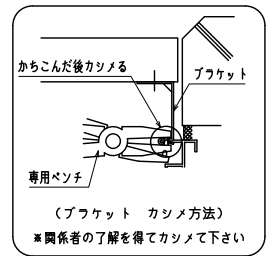

RC・サッシ止納まり 目隠しハーモニー縦目 (トントンブラケット30・40・50・60出)

縦断面図

外観姿図

ポリカパネルの色はクリスタル・ブラウン  
2色ございますので、ご注文の際には  
ご指示をお願いします

符号	製品W × 製品H	数量

横断面図

特記

工事名

工事

御設計御施行

図面名称

目隠しハーモニー(縦目)  
(防犯強化付トントンブラケット 30・40・50・60出)

お客様受領印

担当

作図

No