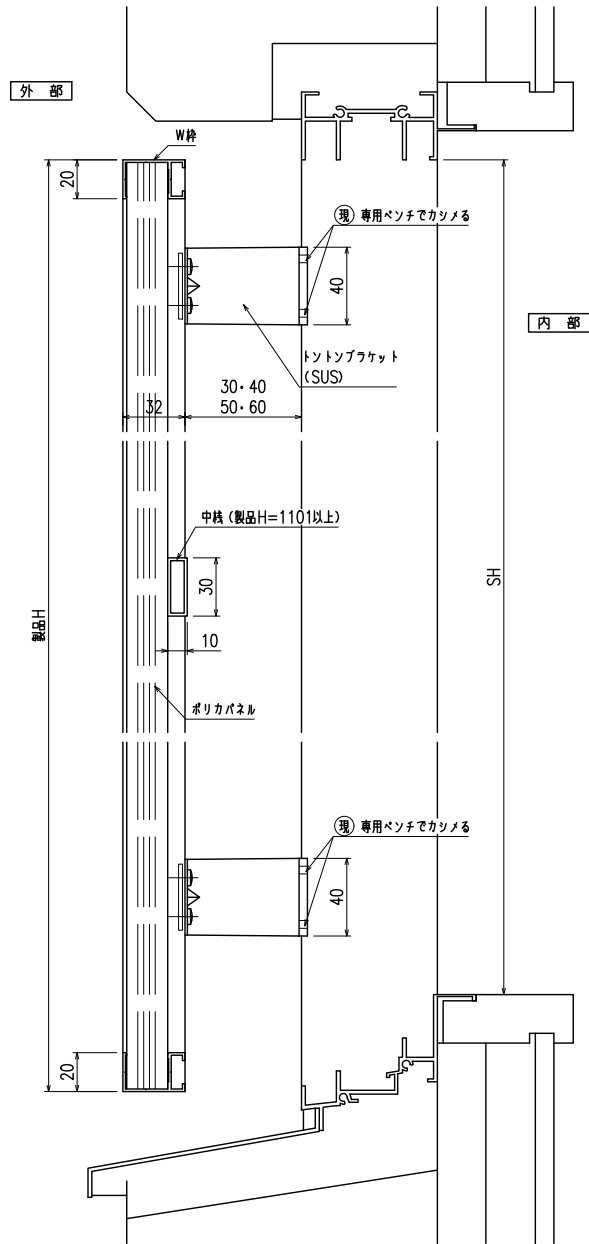

RC・サッシ止納まり 目隠しハーモニー縦目 (トントンブラケット30・40・50・60出)

縦断面図

外観姿図

ポリカパネルの色はクリスタル・ブラウン  
2色ございますので、ご注文の際には  
ご指示をお願いします

符号	製品W × 製品H	数量

横断面図

特記

工事名

工事

御設計御施行

図面名称

目隠しハーモニー(縦目)  
(防犯強化付トントンブラケット 30・40・50・60出)

お客様受領印

担当

作図

No

縮尺 1/3、1/20

MHT02

作成日

年 月 日

株式会社 丸 忠