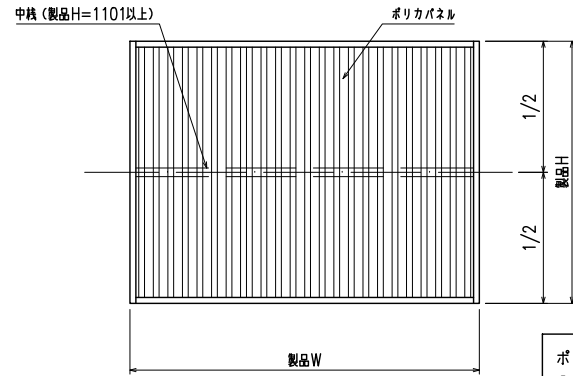

RC・サッシ止納まり 目隠しハーモニー縦目 (トントンブラケット30・40・50・60出)

縦断面図

外観姿図

ポリカパネルの色はクリスタル・ブラウン  
2色ございますので、ご注文の際には  
ご指示をお願いします

符号	製品W × 製品H	数量

横断面図

特記

工事名

工事

御設計御施行

図面名称

目隠しハーモニー(縦目)  
(防犯強化付トントンブラケット 30・40・50・60出)

お客様受領印

担当

作図

No