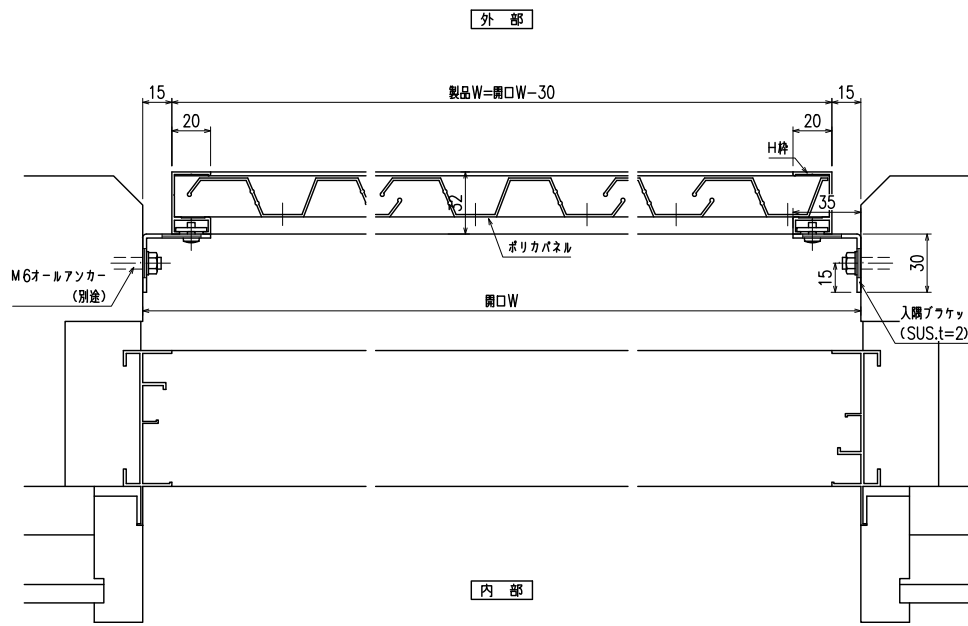

RC・躯体開口納まり 目隠しハーモニー縦目 (入隅ブラケット)

縦断面図

外觀姿図

ポリカパネルの色はクリスタル・ブラウン
2色ございますので、ご注文の際には
ご指示をお願いします

符号	製品W × 製品H	数量

横断面図

特記

工事名

工事

御設計御施行

図面名称

目隠しハーモニー(縦目)
(入隅ブラケット)

お客様受領印

担当

作図

No

縮尺 1/3、1/20

図番 MHT01

作成日

株式会社 丸忠

年 月 日