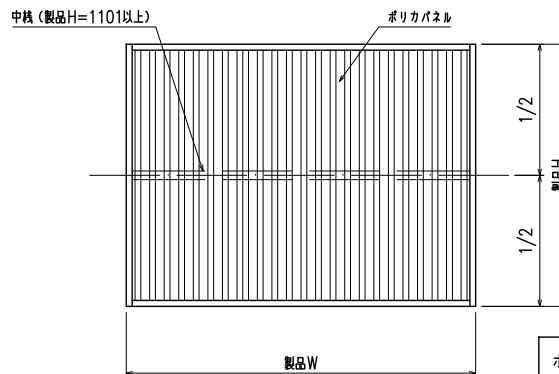

RC・躯体開口納まり 目隠しハーモニー縦目 (入隅ブラケット)

縦断面図

外觀姿図

ポリカパネルの色はクリスタル・ブラウン
2色ございますので、ご注文の際には
ご指示をお願いします

符号	製品W × 製品H	数量

横断面図

特記

工事名

工事

御設計御施行

図面名称

目隠しハーモニー(縦目)
(入隅ブラケット)

お客様受領印

担当

作図

No

縮尺 1/3、1/20

図番 MHT01

作成日

株式会社 丸忠

年 月 日