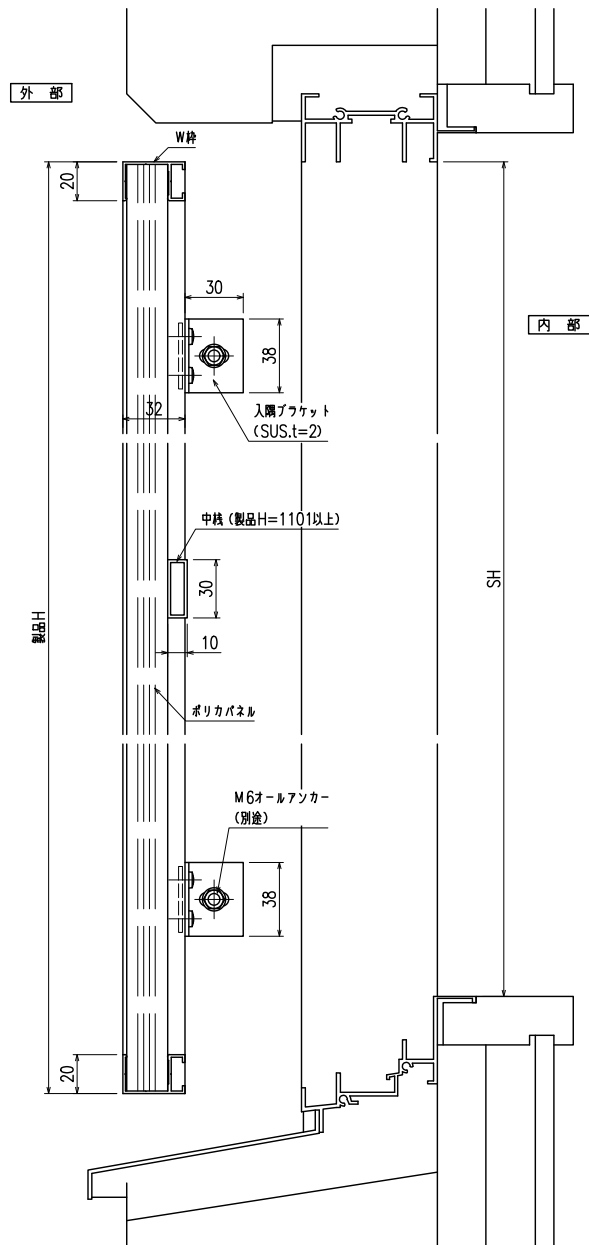

RC・躯体開口納まり 目隠しハーモニー縦目 (入隅ブラケット)

縦断面図

外觀姿図

ポリカパネルの色はクリスタル・ブラウン
2色ございますので、ご注文の際には
ご指示をお願いします

符号	製品W × 製品H	数量

横断面図

特記

工事名

工事

御設計御施行

図面名称

目隠しハーモニー(縦目)
(入隅ブラケット)

お客様受領印

担当

作図

No

縮尺 1/3、1/20

図番 MHT01

作成日

株式会社 丸忠

年 月 日