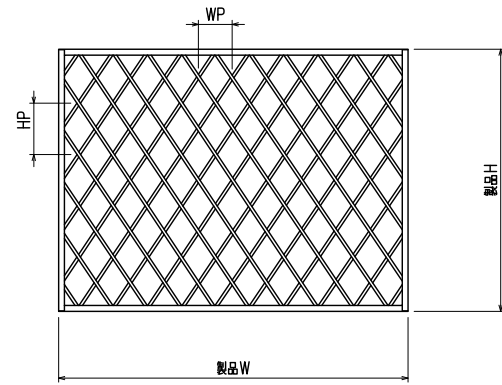

サッシビス止 ダイヤ格子 (Z型ブラケット30・40・50・60出)

縦断面図

外觀姿図

*基本ピッチ WP=100~125 HP=170~215

符号	製品W×製品H	数量

横断面図

特記

工事名

工事

御設計
御施行

図面名称

ダイヤ格子
(Z型ブラケット30・40・50・60出)

お客様受領印

担当

作図

No