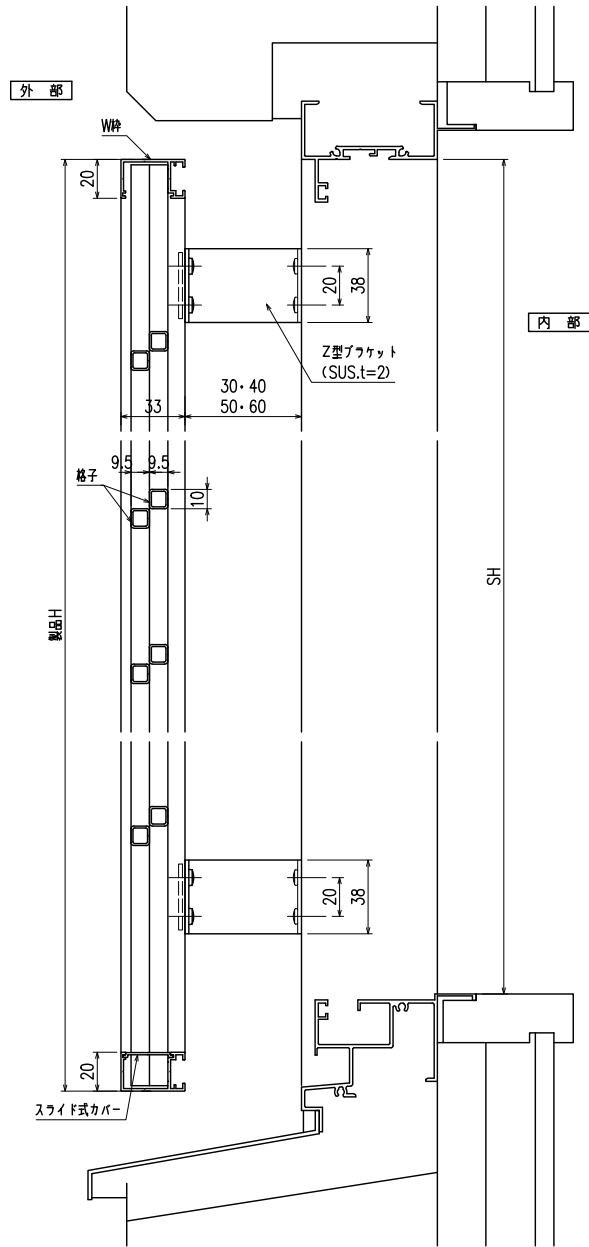

サッシビス止 ダイヤ格子 (Z型ブラケット30・40・50・60出)

縦断面図

外觀姿図

*基本ピッチ WP=100~125 HP=170~215

符号	製品W×製品H	数量

横断面図

特記

工事名

工事

御設計
御施行

図面名称

ダイヤ格子
(Z型ブラケット30・40・50・60出)

お客様受領印

担当

作図

No

作成日

縮尺 1/3、1/20

図番 DY08

年 月 日

株式会社 丸 忠