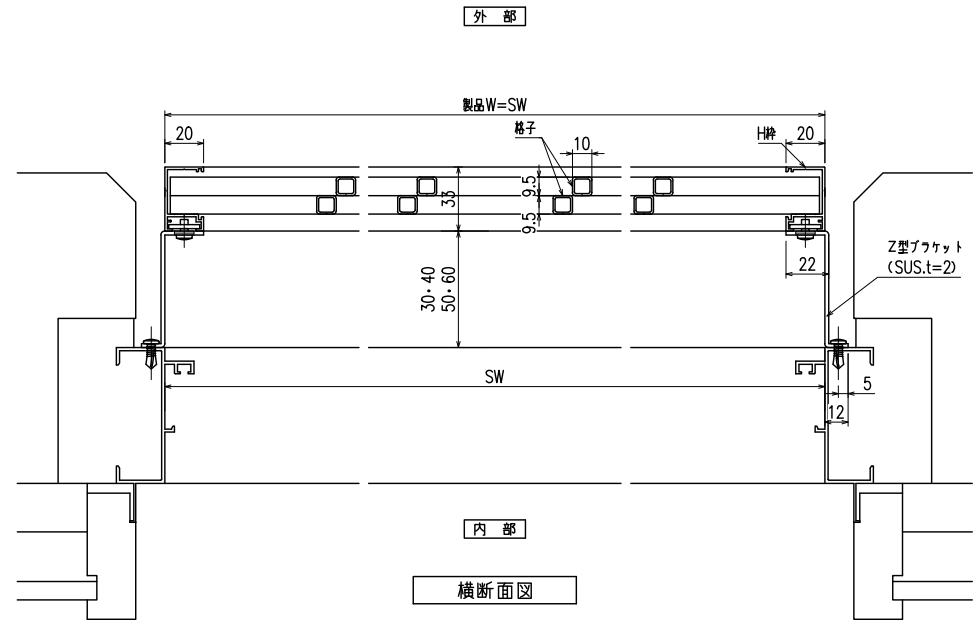

サッシビス止 ダイヤ格子 (Z型ブラケット30・40・50・60出)

縦断面図

外觀姿図

*基本ピッチ WP=100~125 HP=170~215

符号	製品W×製品H	数量

横断面図

特記

工事名

工事

御設計
御施行

図面名称

ダイヤ格子
(Z型ブラケット30・40・50・60出)

お客様受領印

担当

作図

No

作成日

縮尺 1/3、1/20

図番 DY08

年 月 日

株式会社 丸 忠