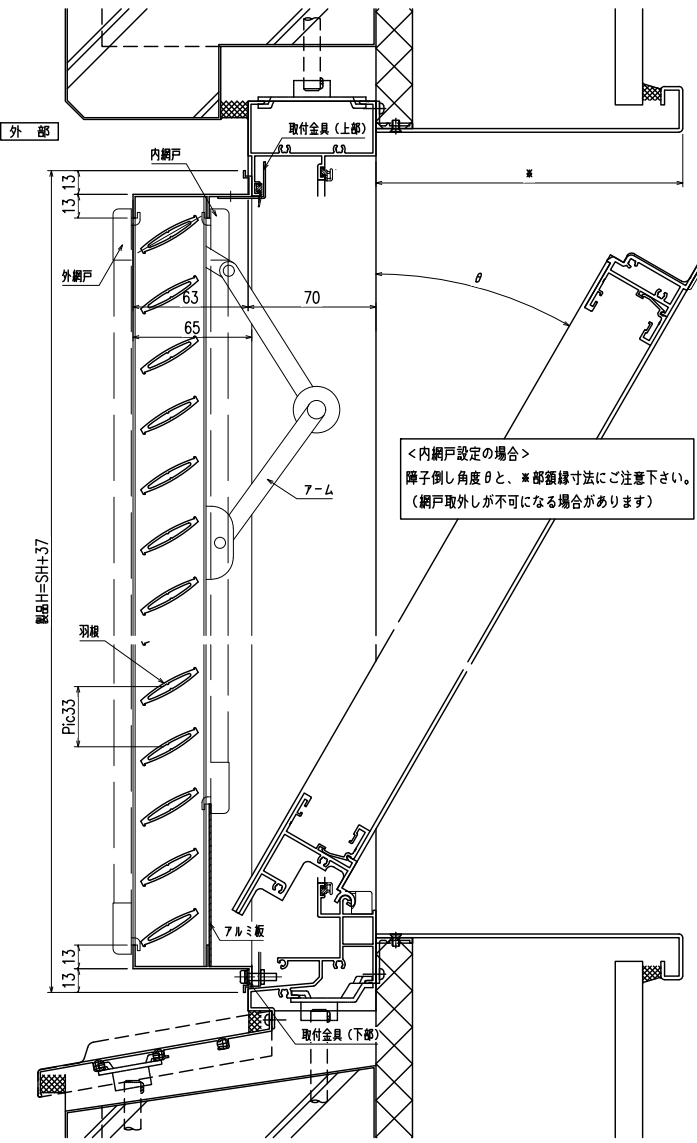

特記事項
 ご注文の際には網戸の仕様（内・外）及び網色（ブラック・グレー）のご指示をお願いします

形式	内倒し窓専用自動可変面格子
名称	みらんちゃん SP型
サッシ形式	内倒し窓
サッシメーカー	YKK (EXIMA31)
製品色	
付属品	取付金具
備考	サッシ色： 内・外網戸（網色：ブラック or グレー）

窓倒し角度 度（標準時）、 度（清掃時）

外観姿図

符号	SW×SH	製品W×製品H	数量

製作範囲
 SW = 252 ~ 802
 (製品W = 250 ~ 800)
 SH = 300 ~ 963
 (製品H = 337 ~ 1000)

SH=300の場合、
 羽根を全開する為には、
 窓倒し角度が19.5°以上が必要です

* 網戸は内網戸・外網戸のどちらかになります

<内網戸設定の場合>
 障子倒し角度θと、*部額縁寸法にご注意下さい。
 (網戸取外しが不可になる場合があります)

縦断面図

横断面図

変更記事	設計監理	工事名	照査	担当	作図	尺度	御承認印	図番
	施工							
						1/20		Y
						1/3		MISP-01
							年月日	通し図番