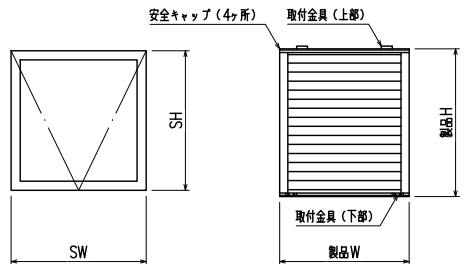

特記事項
 ご注文の際には網戸の仕様（内・外）及び網色（ブラック・グレー）のご指示をお願いします

形式	内倒し窓専用自動可変面格子
名称	みらんちゃん SP型
サッシ形式	内倒し窓
サッシメーカー	YKK (EXIMA31)
製品色	
付属品	取付金具
備考	サッシ色： 内・外網戸（網色：ブラック or グレー）

窓倒し角度 度（標準時）、 度（清掃時）

外観姿図

符号	SW×SH	製品W×製品H	数量

製作範囲
 SW = 252 ~ 802
 (製品W = 250 ~ 800)
 SH = 300 ~ 963
 (製品H = 337 ~ 1000)

SH=300の場合、
 羽根を全開する為には、
 窓倒し角度が19.5°以上が必要です

* 網戸は内網戸・外網戸のどちらかになります

<内網戸設定の場合>
 障子倒し角度θと、*部額縁寸法にご注意下さい。
 (網戸取外しが不可になる場合があります)

縦断面図

横断面図

変更記事	設計監理	工事名	照査	担当	作図	尺度	御承認印	図番
	施工							
						1/20		Y
						1/3		MISP-01
							年月日	通し図番