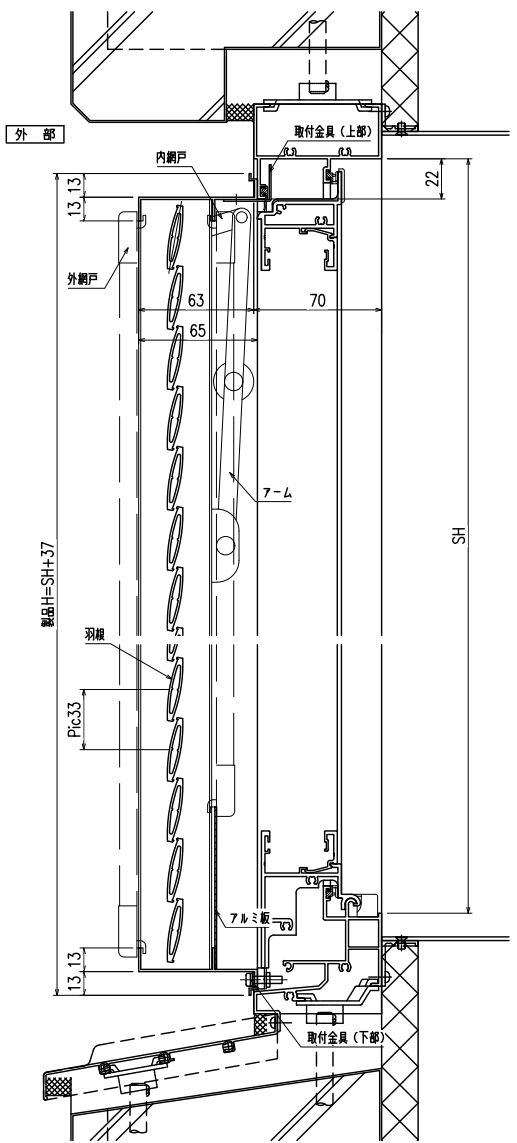

特記事項
 ご注文の際には網戸の仕様（内・外）及び網色（ブラック・グレー）のご指示をお願いします

形式	内倒し窓専用自動可変面格子
名称	みらんちゃん SP型
サッシ形式	内倒し窓
サッシメーカー	YKK (EXIMA31)
製品色	
付属品	取付金具
備考	サッシ色： 内・外網戸（網色：ブラック or グレー）

窓倒し角度 度（標準時）、 度（清掃時）

外観姿図

符号	SW×SH	製品W×製品H	数量

製作範囲
 SW = 252 ~ 802
 (製品W = 250 ~ 800)
 SH = 300 ~ 963
 (製品H = 337 ~ 1000)

SH=300の場合、
 羽根を全開する為には、
 窓倒し角度が19.5°以上が必要です

* 網戸は内網戸・外網戸のどちらかになります

<内網戸設定の場合>
 障子倒し角度θと、*部額縁寸法にご注意下さい。
 (網戸取外しが不可になる場合があります)

縦断面図

横断面図

変更記事	設計監理	工事名	照査	担当	作図	尺度	御承認印	図番
	施工							
						1/20		Y
						1/3		MISP-01
							年月日	通し図番