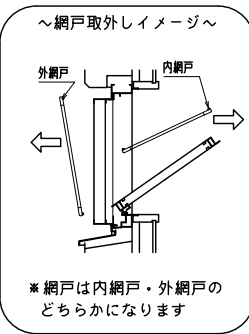

特記事項
 ご注文の際には網戸の仕様（内・外）及び網色（ブラック・グレー）のご指示をお願いします

形式	内倒し窓専用自動可変面格子
名称	みらんちゃん SP型
サッシ形式	内倒し窓
サッシメーカー	YKK (EXIMA31)
製品色	
付属品	取付金具
備考	サッシ色： 内・外網戸（網色：ブラック or グレー）

窓倒し角度 度（標準時）、 度（清掃時）

外観姿図

符号	SW×SH	製品W×製品H	数量

製作範囲
 SW = 252 ~ 802
 (製品W = 250 ~ 800)
 SH = 300 ~ 963
 (製品H = 337 ~ 1000)

SH=300の場合、
 羽根を全開する為には、
 窓倒し角度が19.5°以上が必要です

* 網戸は内網戸・外網戸のどちらかになります

<内網戸設定の場合>
 障子倒し角度θと、*部額縁寸法にご注意下さい。
 (網戸取外しが不可になる場合があります)

縦断面図

横断面図

変更記事	設計監理	工事名	照査	担当	作図	尺度	御承認印	図番
	施工							
						1/20		Y
						1/3		MISP-01
							年月日	通し図番