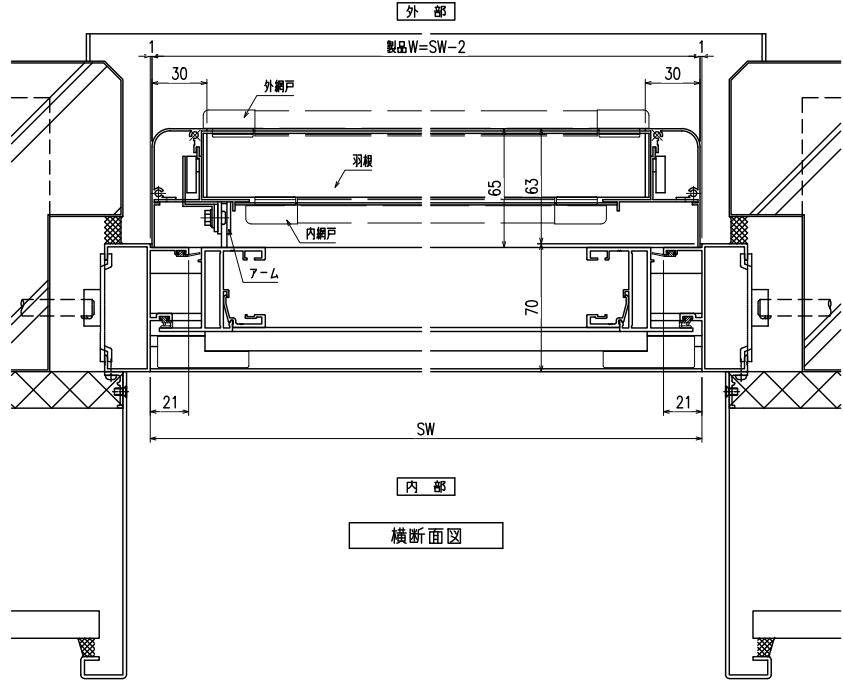

特記事項
 ご注文の際には網戸の仕様（内・外）及び網色（ブラック・グレー）のご指示をお願いします

形式	内倒し窓専用自動可変面格子
名称	みらんちゃん SP型
サッシ形式	内倒し窓
サッシメーカー	YKK (EXIMA31)
製品色	
付属品	取付金具
備考	サッシ色： 内・外網戸（網色：ブラック or グレー）

窓倒し角度 度（標準時）、 度（清掃時）

外観姿図

符号	SW×SH	製品W×製品H	数量

製作範囲
 SW = 252 ~ 802
 (製品W = 250 ~ 800)
 SH = 300 ~ 963
 (製品H = 337 ~ 1000)

SH=300の場合、
 羽根を全開する為には、
 窓倒し角度が19.5°以上が必要です

* 網戸は内網戸・外網戸のどちらかになります

<内網戸設定の場合>
 障子倒し角度θと、*部額縁寸法にご注意下さい。
 (網戸取外しが不可になる場合があります)

縦断面図

横断面図

変更記事	設計監理	工事名	照査	担当	作図	尺度	御承認印	図番
	施工							
						1/20		Y
						1/3		MISP-01
							年月日	通し図番