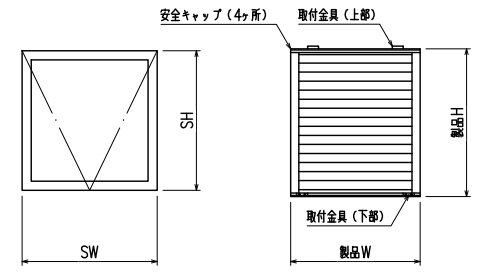

特記事項
ご注文の際には網戸の仕様（内・外）及び網色（ブラック・グレー）のご指示をお願いします

形式	内倒し窓専用面格子
名称	みらんちゃん 固定型
サッシ形式	内倒し窓
サッシメーカー	YKK (EXIMA31)
製品色	
付属品	取付金具
備考	サッシ色： 内・外網戸（網色：ブラック or グレー）

窓倒し角度	度（標準時）、	度（清掃時）
-------	---------	--------

外観姿図

符号	SW×SH	製品W×製品H	数量

製作範囲

SW = 252 ~ 802 (製品W = 250 ~ 800)
SH = 300 ~ 963 (製品H = 337 ~ 1000)

<内網戸設定の場合>
障子倒し角度θと、※部額縁寸法にご注意下さい。
(網戸取外しが不可になる場合があります)

縦断面図

- ・羽根Pic=33は変更できません
- ・羽根角度はオーダー対応で変更可能です

横断面図

変更記事	設計監理	工事名	照査	担当	作図	尺度	御承認印	図番
	施工							
		内倒し窓専用面格子 『みらんちゃん固定型』				1/20		年月日
						1/3		通し図番