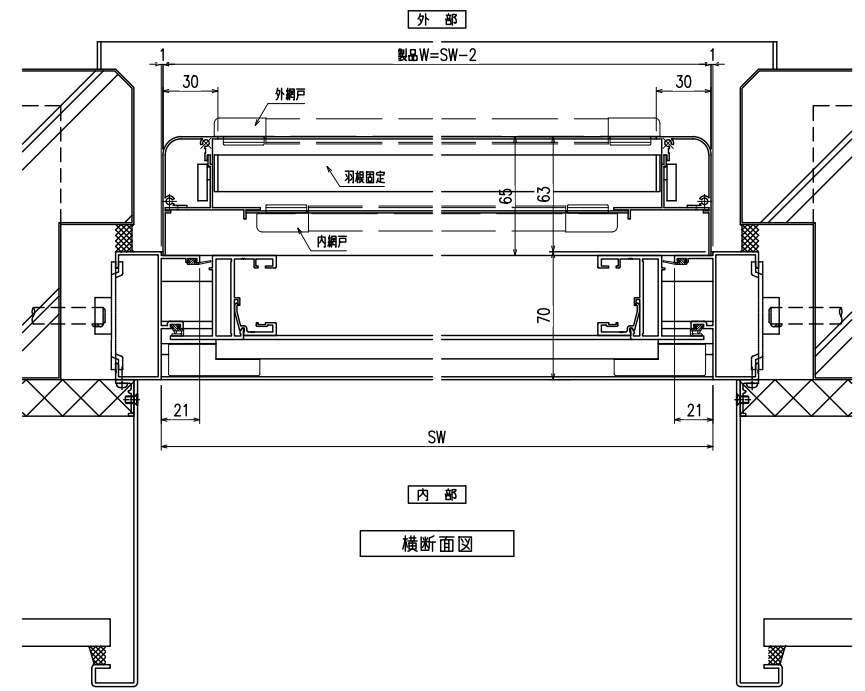

特記事項
ご注文の際には網戸の仕様（内・外）及び網色（ブラック・グレー）のご指示をお願いします

形式	内倒し窓専用面格子
名称	みらんちゃん 固定型
サッシ形式	内倒し窓
サッシメーカー	YKK (EXIMA31)
製品色	
付属品	取付金具
備考	サッシ色： 内・外網戸（網色：ブラック or グレー）

窓倒し角度	度（標準時）、	度（清掃時）
-------	---------	--------

外観姿図

符号	SW×SH	製品W×製品H	数量

製作範囲

SW = 252 ~ 802 (製品W = 250 ~ 800)
SH = 300 ~ 963 (製品H = 337 ~ 1000)

<内網戸設定の場合>
障子倒し角度θと、※部額縁寸法にご注意下さい。
(網戸取外しが不可になる場合があります)

縦断面図

- ・羽根Pic=33は変更できません
- ・羽根角度はオーダー対応で変更可能です

横断面図

変更記事	設計監理	工事名	照査	担当	作図	尺度	御承認印	図番
	施工							
		内倒し窓専用面格子 『みらんちゃん固定型』				1/20		年月日
						1/3		通し図番