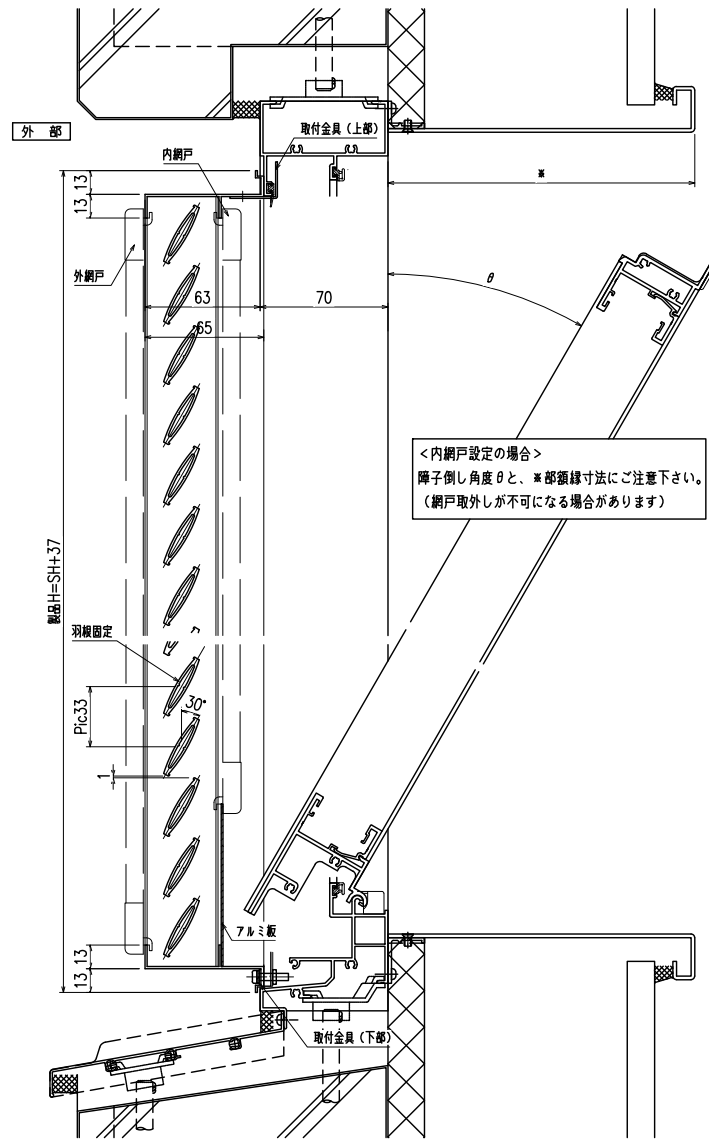

符号	SW×SH	製品W×製品H	数量

製作範囲

SW = 252 ~ 802 (製品W = 250 ~ 800)
SH = 300 ~ 963 (製品H = 337 ~ 1000)

<内網戸設定の場合>
障子倒し角度θと、※部額縁寸法にご注意下さい。
(網戸取外しが不可になる場合があります)

縦断面図

- ・羽根Pic=33は変更できません
- ・羽根角度はオーダー対応で変更可能です

横断面図

変更記事	設計監理	工事名	照査	担当	作図	尺度	御承認印	図番
	施工							
		内倒し窓専用面格子 『みらんちゃん固定型』				1/20		年月日
						1/3		通し図番