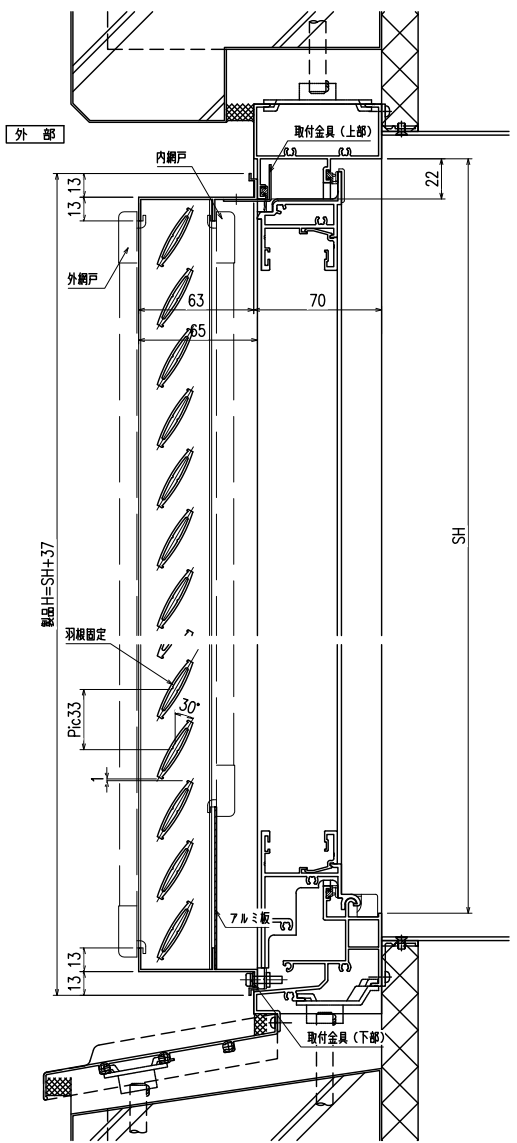

特記事項
ご注文の際には網戸の仕様（内・外）及び網色（ブラック・グレー）のご指示をお願いします

形式	内倒し窓専用面格子
名称	みらんちゃん 固定型
サッシ形式	内倒し窓
サッシメーカー	YKK (EXIMA31)
製品色	
付属品	取付金具
備考	サッシ色： 内・外網戸（網色：ブラック or グレー）

窓倒し角度	度（標準時）、	度（清掃時）
-------	---------	--------

外観姿図

符号	SW×SH	製品W×製品H	数量

製作範囲

SW = 252 ~ 802 (製品W = 250 ~ 800)
SH = 300 ~ 963 (製品H = 337 ~ 1000)

<内網戸設定の場合>
障子倒し角度θと、※部額縁寸法にご注意下さい。
(網戸取外しが不可になる場合があります)

縦断面図

- ・羽根Pic=33は変更できません
- ・羽根角度はオーダー対応で変更可能です

横断面図

変更記事	設計監理	工事名	照査	担当	作図	尺度	御承認印	図番
	施工							
		内倒し窓専用面格子 『みらんちゃん固定型』				1/20		年月日
						1/3		通し図番