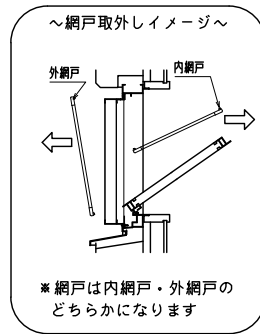

特記事項
ご注文の際には網戸の仕様（内・外）及び網色（ブラック・グレー）のご指示をお願いします

形式	内倒し窓専用面格子
名称	みらんちゃん 固定型
サッシ形式	内倒し窓
サッシメーカー	YKK (EXIMA31)
製品色	
付属品	取付金具
備考	サッシ色： 内・外網戸（網色：ブラック or グレー）

窓倒し角度	度（標準時）、	度（清掃時）
-------	---------	--------

外観姿図

符号	SW×SH	製品W×製品H	数量

製作範囲

SW = 252 ~ 802 (製品W = 250 ~ 800)
SH = 300 ~ 963 (製品H = 337 ~ 1000)

<内網戸設定の場合>
障子倒し角度θと、※部額縁寸法にご注意下さい。
(網戸取外しが不可になる場合があります)

縦断面図

- ・羽根Pic=33は変更できません
- ・羽根角度はオーダー対応で変更可能です

横断面図

変更記事	設計監理	工事名	照査	担当	作図	尺度	御承認印	図番
	施工							
		内倒し窓専用面格子 『みらんちゃん固定型』				1/20		年月日
						1/3		通し図番