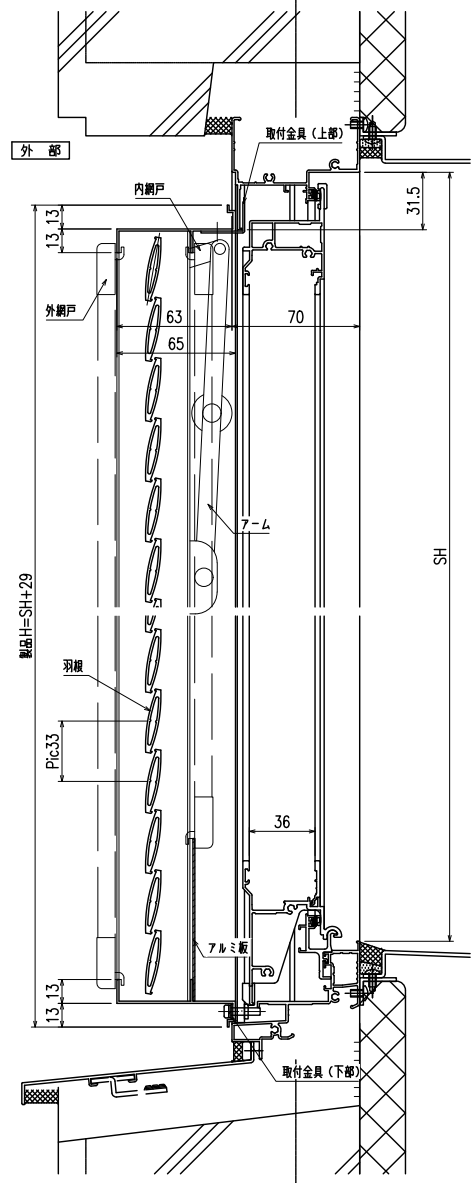

内倒し窓専用自動可変面格子 『みらんちゃん SP型』

特記事項
 ご注文の際には網戸の仕様（内・外）及び網色（ブラック・グレー）のご指示をお願いします

形式	内倒し窓専用自動可変面格子
名称	みらんちゃん SP型
サッシ形式	内倒し窓
サッシメーカー	三協立山アルミ (MTG-70R)
製品色	
付属品	取付金具
備考	サッシ色： 内・外網戸（網色：ブラック or グレー）

窓倒し角度 度（標準時）、 度（清掃時）

外觀姿図

符号	SW×SH	製品W×製品H	数量

縦断面図

<内網戸設定の場合>
 障子倒し角度θと、※部線寸法にご注意下さい。
 （網戸取外しが不可になる場合があります）

横断面図