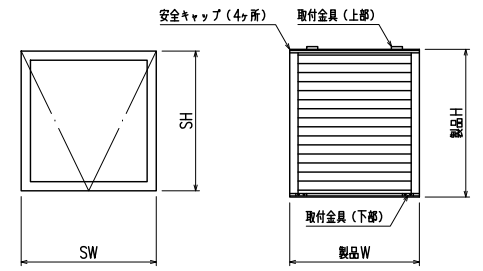

内倒し窓専用自動可変面格子 『みらんちゃん SP型』

特記事項
 ご注文の際には網戸の仕様（内・外）及び網色（ブラック・グレー）のご指示をお願いします

形式	内倒し窓専用自動可変面格子
名称	みらんちゃん SP型
サッシ形式	内倒し窓
サッシメーカー	三協立山アルミ (MTG-70R)
製品色	
付属品	取付金具
備考	サッシ色： 内・外網戸（網色：ブラック or グレー）

窓倒し角度 度（標準時）、 度（清掃時）

外觀姿図

符号	SW×SH	製品W×製品H	数量

縦断面図

<内網戸設定の場合>
 障子倒し角度θと、※部線寸法にご注意下さい。
 （網戸取外しが不可になる場合があります）

横断面図