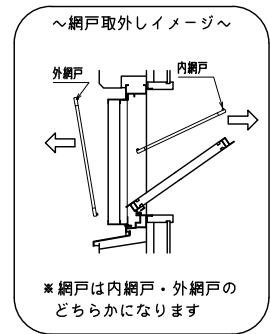

内倒し窓専用自動可変面格子 『みらんちゃん SP型』

特記事項
 ご注文の際には網戸の仕様（内・外）及び網色（ブラック・グレー）のご指示をお願いします

形式	内倒し窓専用自動可変面格子
名称	みらんちゃん SP型
サッシ形式	内倒し窓
サッシメーカー	三協立山アルミ (MTG-70R)
製品色	
付属品	取付金具
備考	サッシ色： 内・外網戸（網色：ブラック or グレー）

窓倒し角度 度（標準時）、 度（清掃時）

外觀姿図

符号	SW×SH	製品W×製品H	数量

縦断面図

<内網戸設定の場合>
 障子倒し角度θと、※部線寸法にご注意下さい。
 （網戸取外しが不可になる場合があります）

横断面図