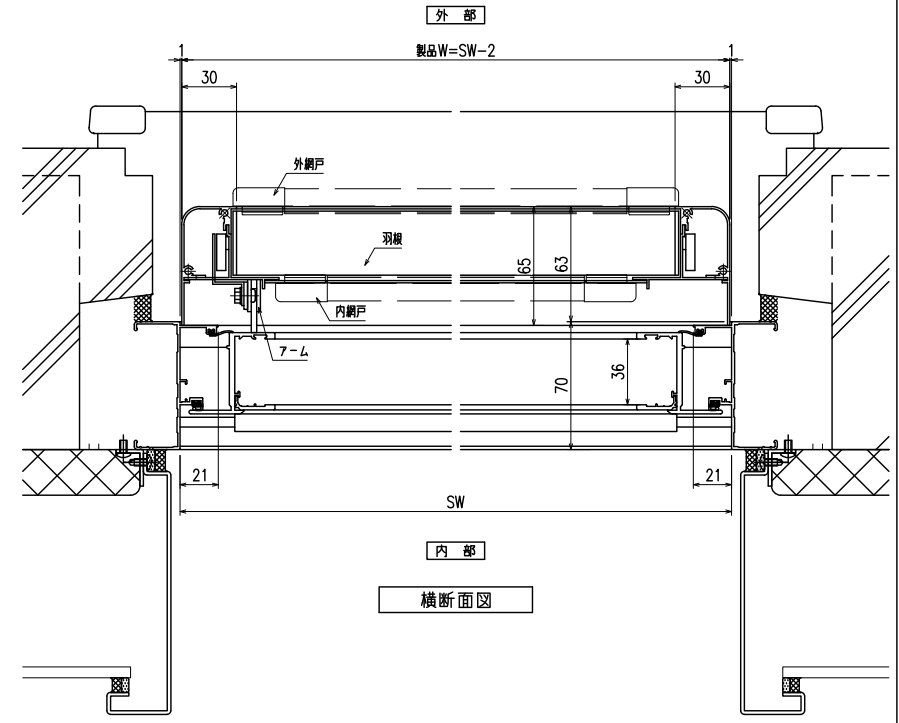

外觀姿図

符号	SW×SH	製品W×製品H	数量

縦断面図

<内網戸設定の場合>
 障子倒し角度θと、※部線寸法にご注意下さい。
 （網戸取外しが不可になる場合があります）

横断面図