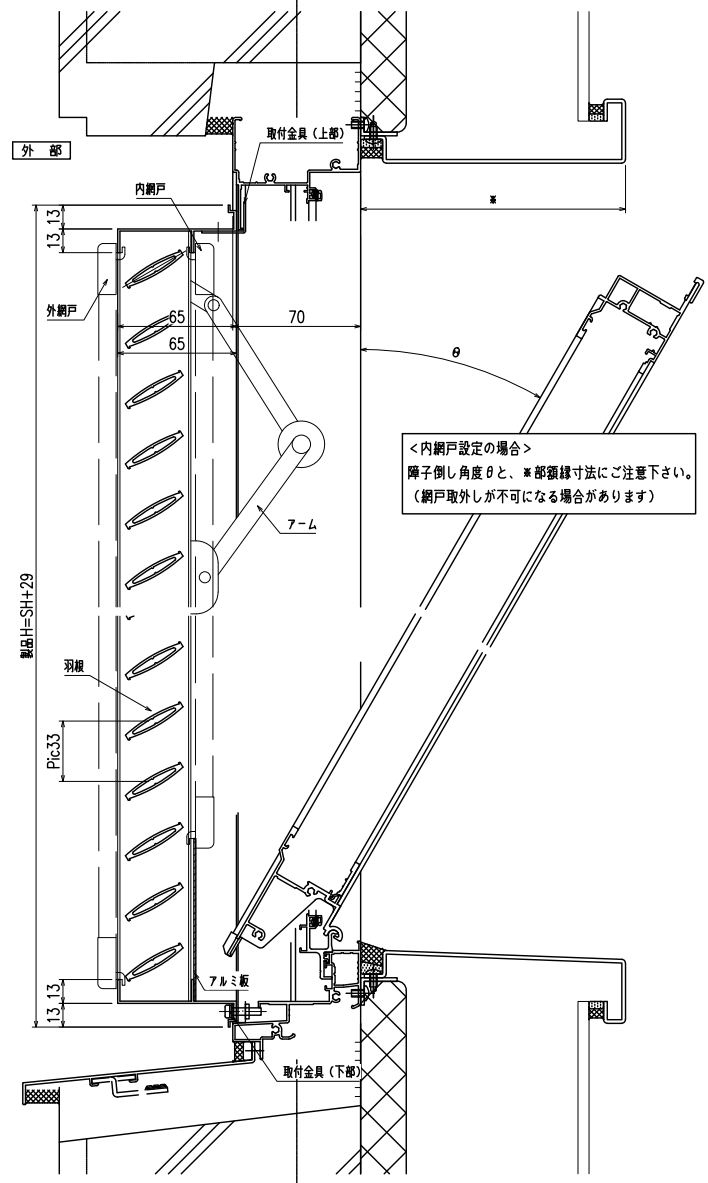

内倒し窓専用自動可変面格子 『みらんちゃん SP型』

特記事項
 ご注文の際には網戸の仕様（内・外）及び網色（ブラック・グレー）のご指示をお願いします

形式	内倒し窓専用自動可変面格子
名称	みらんちゃん SP型
サッシ形式	内倒し窓
サッシメーカー	三協立山アルミ (MTG-70R)
製品色	
付属品	取付金具
備考	サッシ色： 内・外網戸（網色：ブラック or グレー）

窓倒し角度 度（標準時）、 度（清掃時）

外觀姿図

符号	SW×SH	製品W×製品H	数量

縦断面図

<内網戸設定の場合>
 障子倒し角度θと、※部線寸法にご注意下さい。
 （網戸取外しが不可になる場合があります）

横断面図