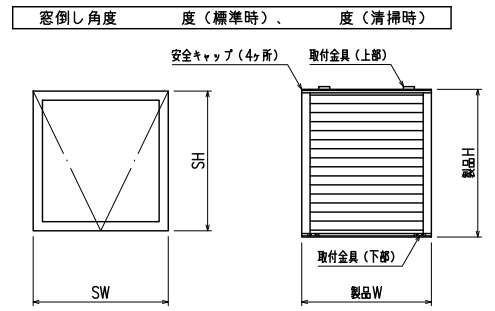

内倒し窓専用面格子 『みらんちゃん 固定型』

特記事項
 ご注文の際には網戸の仕様（内・外）及び網色（ブラック・グレー）のご指示をお願いします

形式	内倒し窓専用面格子
名称	みらんちゃん 固定型
サッシ形式	内倒し窓
サッシメーカー	三協立山アルミ (MTG-70R)
製品色	
付属品	取付金具
備考	サッシ色： 内・外網戸（網色：ブラック or グレー）

外觀姿図

符号	SW×SH	製品W×製品H	数量

縦断面図

<内網戸設定の場合>
 障子倒し角度θと、*部径線寸法にご注意下さい。
 (網戸取外しが不可になる場合があります)

横断面図