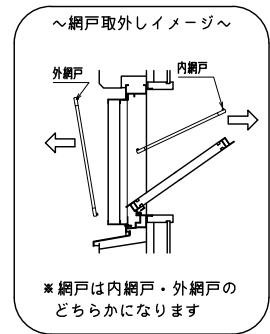

内倒し窓専用面格子 『みらんちゃん 固定型』

特記事項
 ご注文の際には網戸の仕様（内・外）及び網色（ブラック・グレー）のご指示をお願いします

形式	内倒し窓専用面格子
名称	みらんちゃん 固定型
サッシ形式	内倒し窓
サッシメーカー	三協立山アルミ (MTG-70R)
製品色	
付属品	取付金具
備考	サッシ色： 内・外網戸（網色：ブラック or グレー）

外觀姿図

符号	SW×SH	製品W×製品H	数量

縦断面図

<内網戸設定の場合>
 障子倒し角度θと、*部径線寸法にご注意下さい。
 (網戸取外しが不可になる場合があります)

横断面図