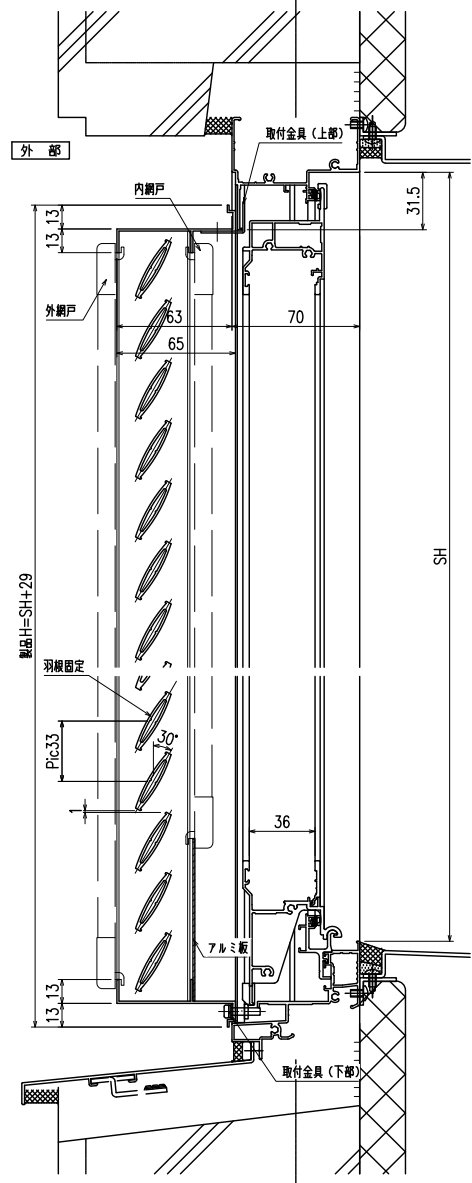

内倒し窓専用面格子 『みらんちゃん 固定型』

特記事項
 ご注文の際には網戸の仕様（内・外）及び網色（ブラック・グレー）のご指示をお願いします

形式	内倒し窓専用面格子
名称	みらんちゃん 固定型
サッシ形式	内倒し窓
サッシメーカー	三協立山アルミ (MTG-70R)
製品色	
付属品	取付金具
備考	サッシ色： 内・外網戸（網色：ブラック or グレー）

外觀姿図

符号	SW×SH	製品W×製品H	数量

縦断面図

<内網戸設定の場合>
 障子倒し角度θと、*部径線寸法にご注意下さい。
 (網戸取外しが不可になる場合があります)

横断面図