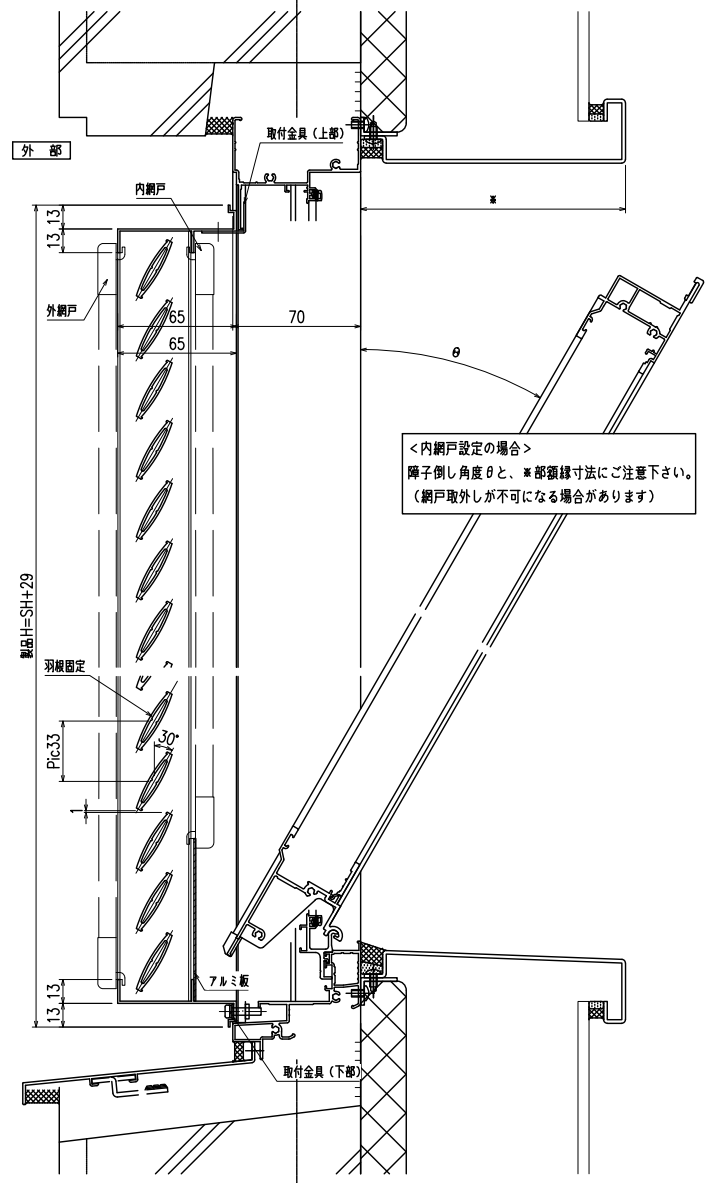

内倒し窓専用面格子 『みらんちゃん 固定型』

特記事項
 ご注文の際には網戸の仕様（内・外）及び網色（ブラック・グレー）のご指示をお願いします

形式	内倒し窓専用面格子
名称	みらんちゃん 固定型
サッシ形式	内倒し窓
サッシメーカー	三協立山アルミ (MTG-70R)
製品色	
付属品	取付金具
備考	サッシ色： 内・外網戸（網色：ブラック or グレー）

外觀姿図

符号	SW×SH	製品W×製品H	数量

縦断面図

<内網戸設定の場合>
 障子倒し角度θと、*部径線寸法にご注意下さい。
 (網戸取外しが不可になる場合があります)

横断面図