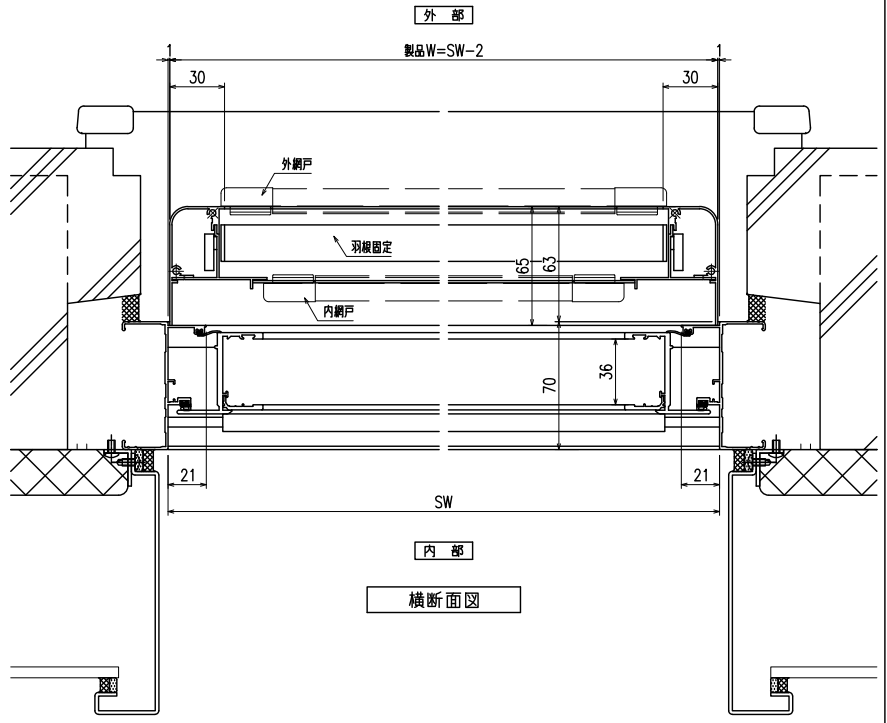

内倒し窓専用面格子 『みらんちゃん 固定型』

特記事項
 ご注文の際には網戸の仕様（内・外）及び網色（ブラック・グレー）のご指示をお願いします

形式	内倒し窓専用面格子
名称	みらんちゃん 固定型
サッシ形式	内倒し窓
サッシメーカー	三協立山アルミ (MTG-70R)
製品色	
付属品	取付金具
備考	サッシ色： 内・外網戸（網色：ブラック or グレー）

外觀姿図

符号	SW×SH	製品W×製品H	数量

縦断面図

<内網戸設定の場合>
 障子倒し角度θと、*部径線寸法にご注意下さい。
 (網戸取外しが不可になる場合があります)

横断面図