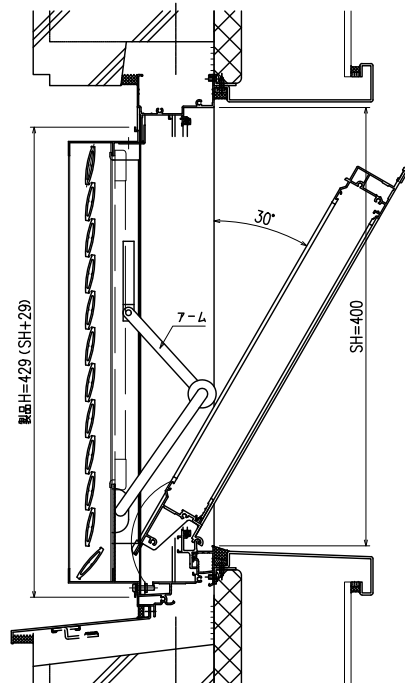

【みらんちゃんDX型 動作可能寸法について】

MTG-70Rタイプ

サッシH	最小開放角度
400	30°

サッシH	最小開放角度
460	20°