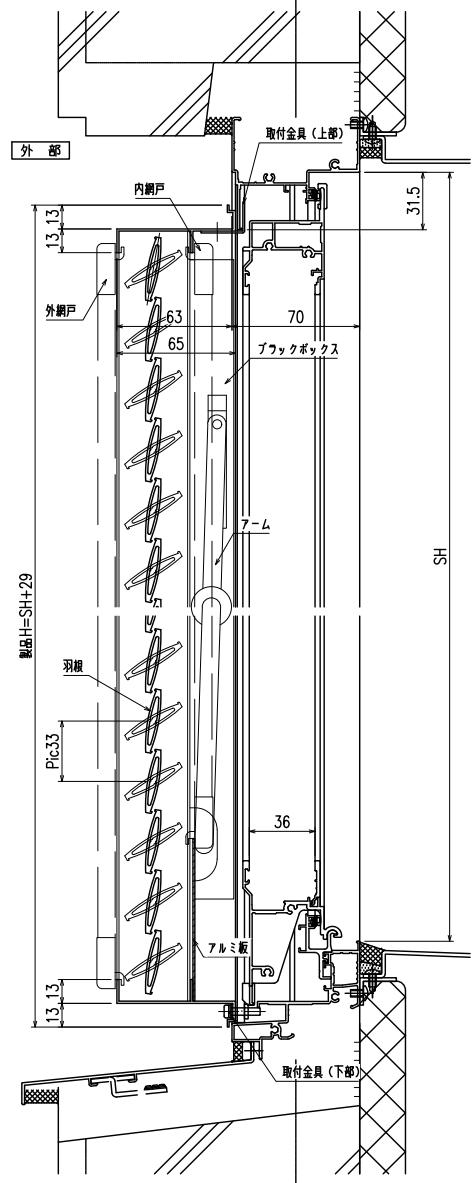

# 内倒し窓専用自動可変面格子 『みらんちゃん DX型』

特記事項  
ご注文の際には網戸の仕様（内・外）及び網色（ブラック・グレー）のご指示をお願いします

形式	内倒し窓専用自動可変面格子
名称	みらんちゃん DX型
サッシ形式	内倒し窓
サッシメーカー	三協立山アルミ (MTG-70R)
製品色	
付属品	取付金具
備考	サッシ色： 内・外網戸（網色：ブラック or グレー）

窓倒し角度	度（標準時）、	度（清掃時）
-------	---------	--------

外觀姿図

符号	SW × SH	製品W × 製品H	数量

<内網戸設定の場合>  
障子倒し角度θと、\*部径線寸法にご注意下さい。  
(網戸取外しが不可になる場合があります)

縦断面図

横断面図