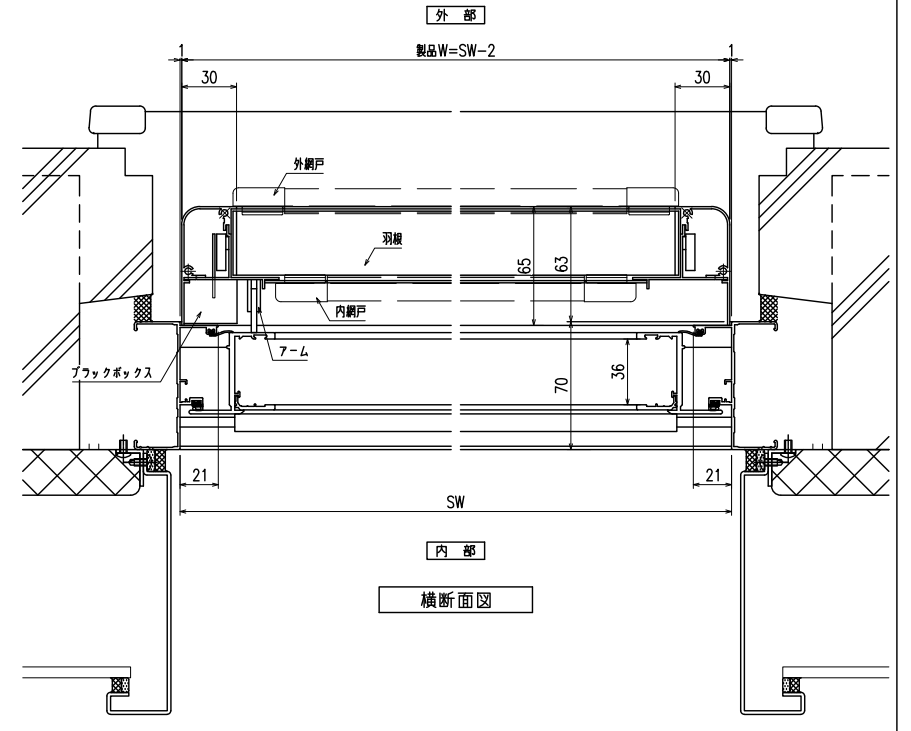

外觀姿図

符号	SW × SH	製品W × 製品H	数量

<内網戸設定の場合>  
障子倒し角度θと、\*部径線寸法にご注意下さい。  
(網戸取外しが不可になる場合があります)

縦断面図

横断面図