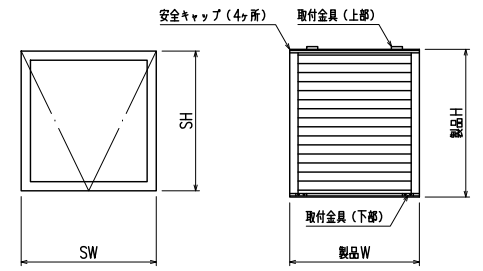

# 内倒し窓専用自動可変面格子 『みらんちゃん DX型』

特記事項  
ご注文の際には網戸の仕様（内・外）及び網色（ブラック・グレー）のご指示をお願いします

形式	内倒し窓専用自動可変面格子
名称	みらんちゃん DX型
サッシ形式	内倒し窓
サッシメーカー	三協立山アルミ (MTG-70R)
製品色	
付属品	取付金具
備考	サッシ色： 内・外網戸（網色：ブラック or グレー）

窓倒し角度	度（標準時）、	度（清掃時）
-------	---------	--------

外觀姿図

符号	SW × SH	製品W × 製品H	数量

<内網戸設定の場合>  
障子倒し角度θと、\*部径線寸法にご注意下さい。  
(網戸取外しが不可になる場合があります)

縦断面図

横断面図