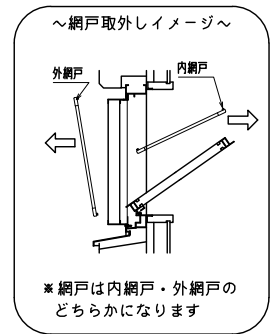

# 内倒し窓専用自動可変面格子 『みらんちゃん DX型』

特記事項  
ご注文の際には網戸の仕様（内・外）及び網色（ブラック・グレー）のご指示をお願いします

形式	内倒し窓専用自動可変面格子
名称	みらんちゃん DX型
サッシ形式	内倒し窓
サッシメーカー	三協立山アルミ (MTG-70R)
製品色	
付属品	取付金具
備考	サッシ色： 内・外網戸（網色：ブラック or グレー）

窓倒し角度	度（標準時）、	度（清掃時）
-------	---------	--------

外觀姿図

符号	SW × SH	製品W × 製品H	数量

<内網戸設定の場合>  
障子倒し角度θと、\*部径線寸法にご注意下さい。  
(網戸取外しが不可になる場合があります)

縦断面図

横断面図