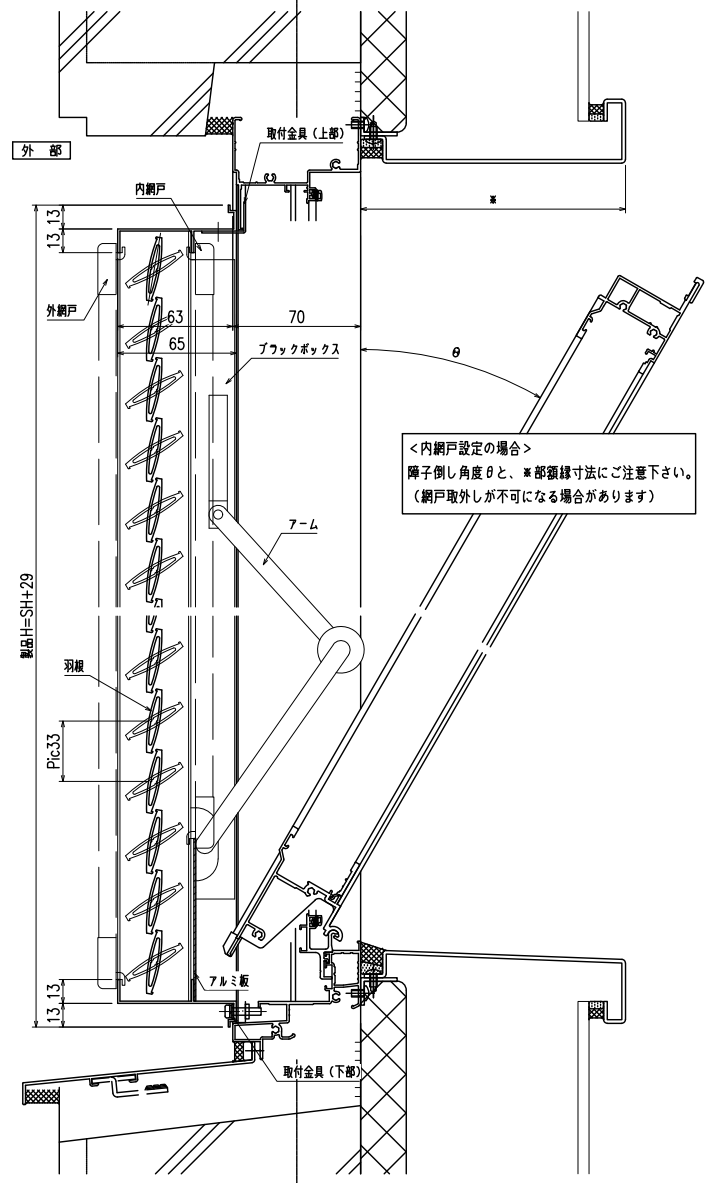

外觀姿図

符号	SW × SH	製品W × 製品H	数量

<内網戸設定の場合>  
障子倒し角度θと、\*部径線寸法にご注意下さい。  
(網戸取外しが不可になる場合があります)

縦断面図

横断面図