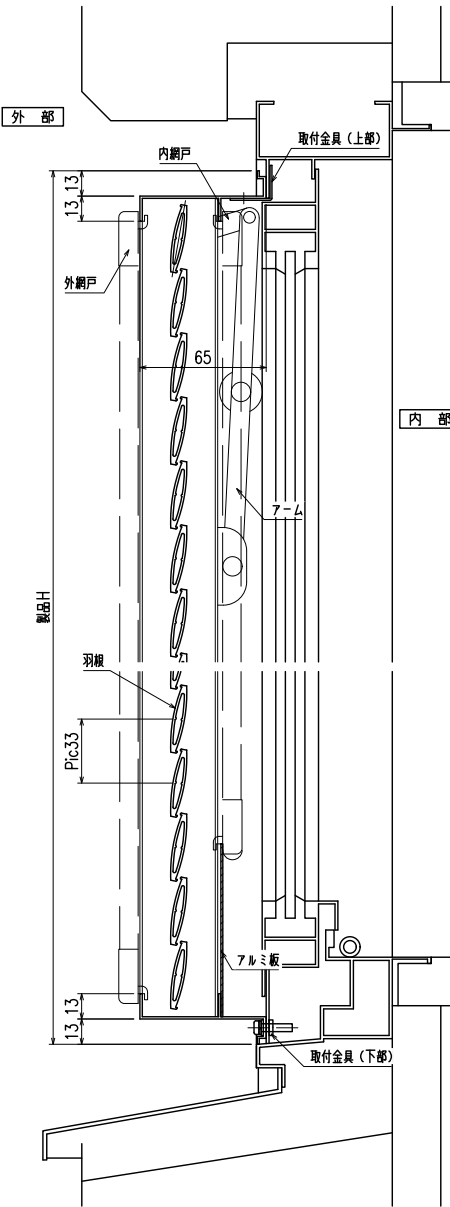

内倒し窓連動
網戸メンテナンス対応 内倒し窓専用自動可変面格子 みらんちゃんSP型

特記事項
ご注文の際には網戸の仕様（内・外）及び網色（ブラック・グレー）のご指示をお願いします

外観姿図

縦断面図

<内網戸設定の場合>
障子倒し角度りと、*部鎖縁寸法にご注意下さい。
(網戸取外しが不可になる場合があります)

本製品は各サッシメーカーのビル用内倒し窓専用面格子となります。
製作範囲については各サッシメーカーの納まり図をご参照ください。

横断面図

特記	工事名	工事	御設計御施行	図面名称	内倒し窓専用自動可変面格子 『みらんちゃん SP型』	お客様受領印	担当	作図	No	縮尺 1/3、1/20	図番	MISP01
									作成日			
						年 月 日						