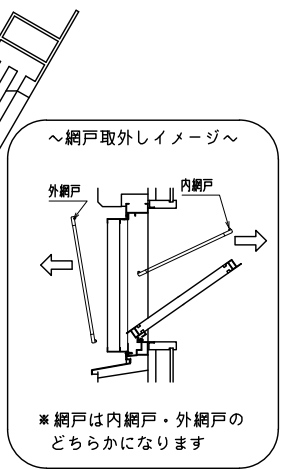

内倒し窓連動
網戸メンテナンス対応 内倒し窓専用自動可変面格子 みらんちゃんSP型

特記事項
ご注文の際には網戸の仕様（内・外）及び網色（ブラック・グレー）のご指示をお願いします

外観姿図

縦断面図

<内網戸設定の場合>
障子倒し角度りと、*部鎖縁寸法にご注意下さい。
(網戸取外しが不可になる場合があります)

本製品は各サッシメーカーのビル用内倒し窓専用面格子となります。
製作範囲については各サッシメーカーの納まり図をご参照ください。

横断面図

特記	工事名	工事	御設計御施行	図面名称	内倒し窓専用自動可変面格子 『みらんちゃん SP型』	お客様受領印	担当	作図	No	縮尺 1/3、1/20	図番	MISP01
									作成日			
						年 月 日						