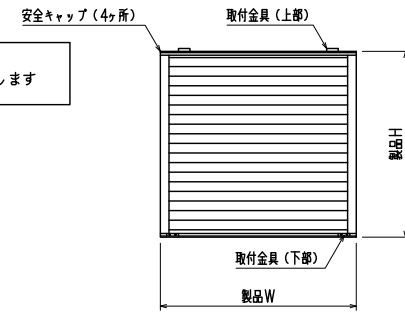

内倒し窓連動
網戸メンテナンス対応 内倒し窓専用自動可変面格子 みらんちゃんSP型

特記事項
ご注文の際には網戸の仕様（内・外）及び網色（ブラック・グレー）のご指示をお願いします

外観姿図

縦断面図

<内網戸設定の場合>
障子倒し角度りと、*部鎖縁寸法にご注意下さい。
(網戸取外しが不可になる場合があります)

本製品は各サッシメーカーのビル用内倒し窓専用面格子となります。
製作範囲については各サッシメーカーの納まり図をご参照ください。

横断面図

特記	工事名	工事	御設計御施行	図面名称	内倒し窓専用自動可変面格子 『みらんちゃん SP型』	お客様受領印	担当	作図	No	縮尺 1/3、1/20	図番	MISP01
									作成日			
						年 月 日						