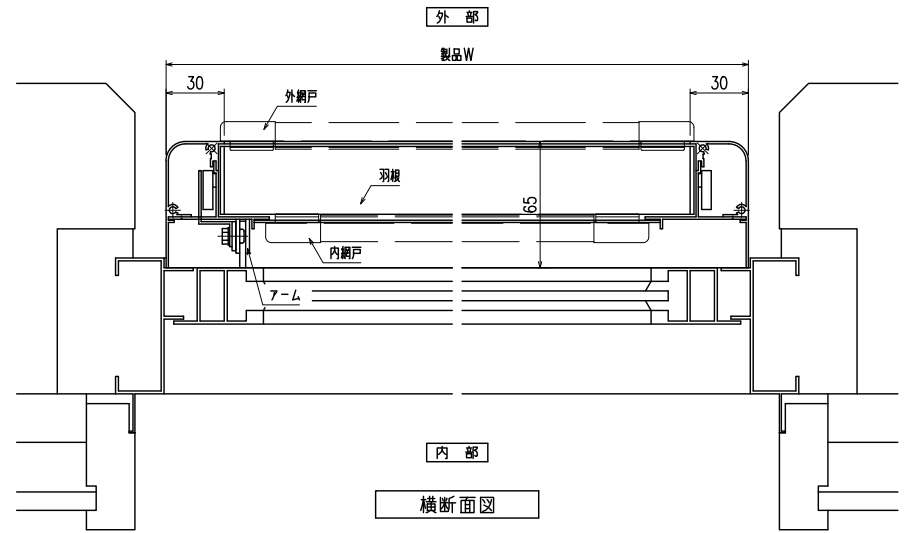

内倒し窓連動
網戸メンテナンス対応 内倒し窓専用自動可変面格子 みらんちゃんSP型

特記事項
ご注文の際には網戸の仕様（内・外）及び網色（ブラック・グレー）のご指示をお願いします

外観姿図

縦断面図

<内網戸設定の場合>
障子倒し角度りと、*部鎖縁寸法にご注意下さい。
(網戸取外しが不可になる場合があります)

本製品は各サッシメーカーのビル用内倒し窓専用面格子となります。
製作範囲については各サッシメーカーの納まり図をご参照ください。

横断面図

特記	工事名	工事	御設計御施行	図面名称	内倒し窓専用自動可変面格子 『みらんちゃん SP型』	お客様受領印	担当	作図	No	縮尺 1/3、1/20	図番	MISP01
									作成日			
						年 月 日						