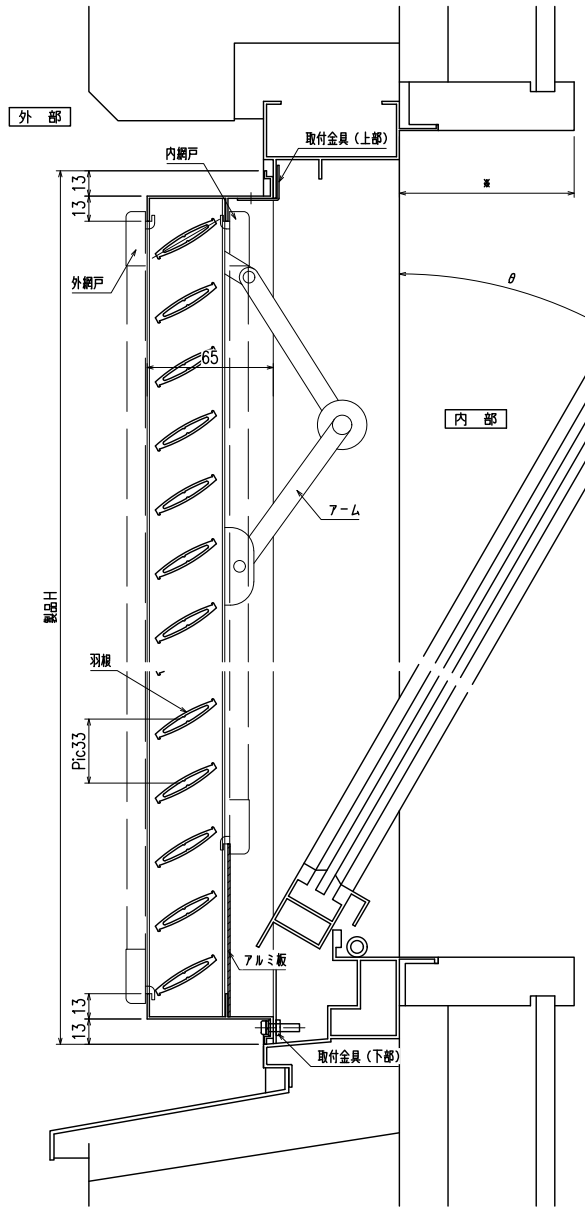

内倒し窓連動
網戸メンテナンス対応 内倒し窓専用自動可変面格子 みらんちゃんSP型

特記事項
ご注文の際には網戸の仕様（内・外）及び網色（ブラック・グレー）のご指示をお願いします

外観姿図

縦断面図

<内網戸設定の場合>
障子倒し角度りと、*部鎖縁寸法にご注意下さい。
(網戸取外しが不可になる場合があります)

本製品は各サッシメーカーのビル用内倒し窓専用面格子となります。
製作範囲については各サッシメーカーの納まり図をご参照ください。

横断面図

特記	工事名	工事	御設計御施行	図面名称	内倒し窓専用自動可変面格子 『みらんちゃん SP型』	お客様受領印	担当	作図	No	縮尺 1/3、1/20	図番	MISP01
									作成日			
						年 月 日						