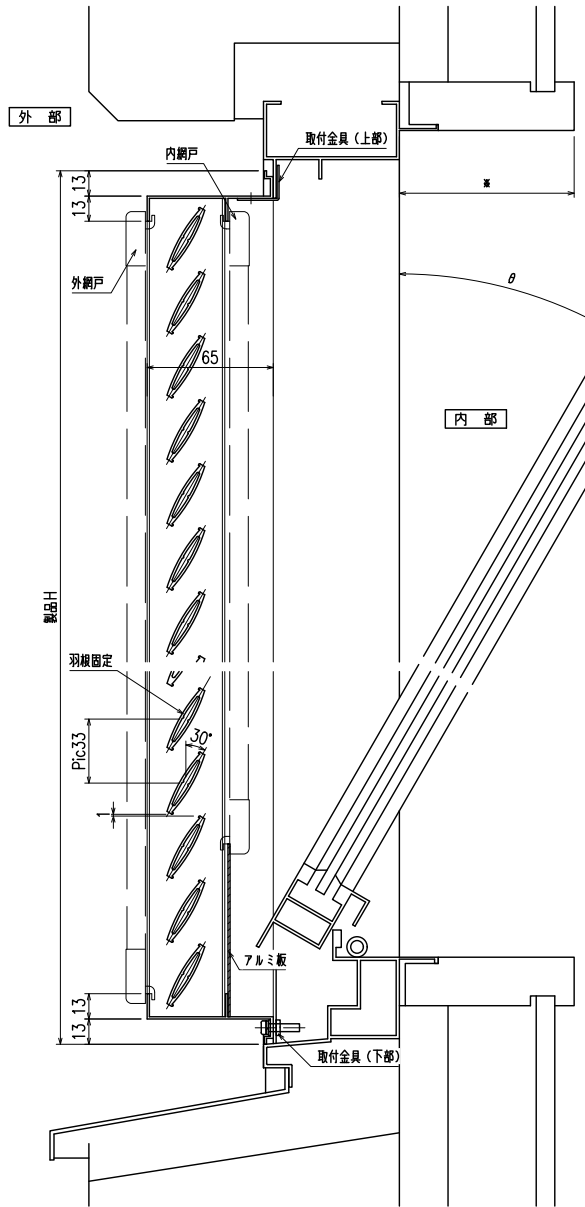

網戸メンテナンス対応 内倒し窓面格子 みらんちゃん固定型

特記事項  
ご注文の際には網戸の仕様（内・外）及び網色（ブラック・グレー）のご指示をお願いします

外観姿図

縦断面図

<内網戸設定の場合>  
障子倒し角度りと、\*部鎖縁寸法にご注意下さい。  
(網戸取外しが不可になる場合があります)

本製品は各サッシメーカーのビル用内倒し窓専用面格子となります。  
製作範囲については各サッシメーカーの納まり図をご参照ください。

横断面図

- ・羽根Pic=33は変更できません
- ・羽根角度はオーダー対応で変更可能です

特記	工事名	工事	御設計御施行	図面名称	内倒し窓専用面格子 『みらんちゃん 固定型』	お客様受領印	担当	作図	No	縮尺	1/3、1/20	図番	MIKT01
						年 月 日			作成日	株式会社 丸忠			