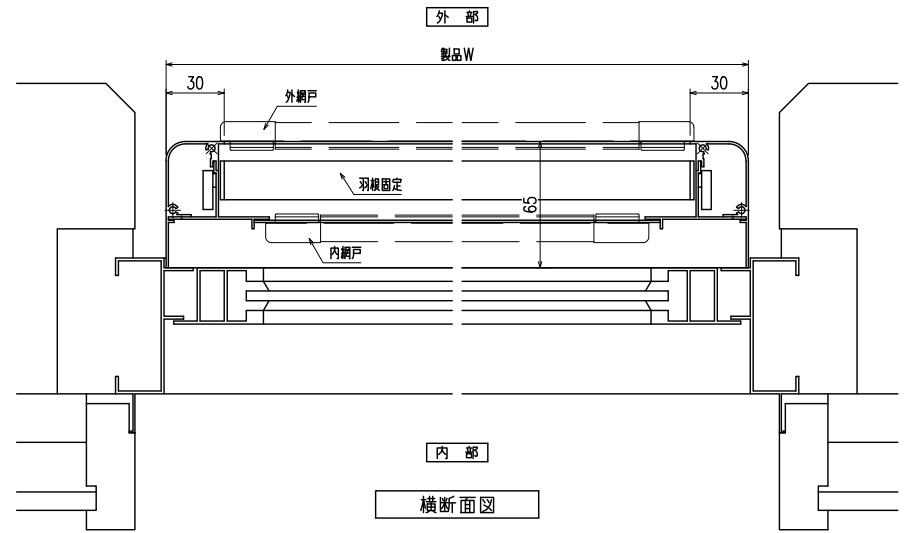

網戸メンテナンス対応 内倒し窓面格子 みらんちゃん固定型

特記事項  
ご注文の際には網戸の仕様（内・外）及び網色（ブラック・グレー）のご指示をお願いします

外観姿図

縦断面図

<内網戸設定の場合>  
障子倒し角度りと、\*部鎖縁寸法にご注意下さい。  
(網戸取外しが不可になる場合があります)

本製品は各サッシメーカーのビル用内倒し窓専用面格子となります。  
製作範囲については各サッシメーカーの納まり図をご参照ください。

横断面図

- ・羽根Pic=33は変更できません
- ・羽根角度はオーダー対応で変更可能です

特記	工事名	工事	御設計御施行	図面名称	内倒し窓専用面格子 『みらんちゃん 固定型』	お客様受領印	担当	作図	No	縮尺	1/3、1/20	図番	MIKT01
						年 月 日			作成日	株式会社 丸忠			