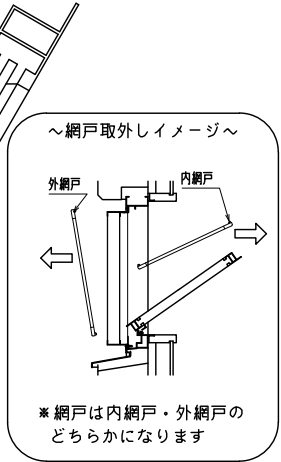

網戸メンテナンス対応 内倒し窓面格子 みらんちゃん固定型

特記事項  
ご注文の際には網戸の仕様（内・外）及び網色（ブラック・グレー）のご指示をお願いします

外観姿図

縦断面図

<内網戸設定の場合>  
障子倒し角度りと、\*部鎖縁寸法にご注意下さい。  
(網戸取外しが不可になる場合があります)

本製品は各サッシメーカーのビル用内倒し窓専用面格子となります。  
製作範囲については各サッシメーカーの納まり図をご参照ください。

横断面図

- ・羽根Pic=33は変更できません
- ・羽根角度はオーダー対応で変更可能です

特記	工事名	工事	御設計御施行	図面名称	内倒し窓専用面格子 『みらんちゃん 固定型』	お客様受領印	担当	作図	No	縮尺	1/3、1/20	図番	MIKT01
						年 月 日			作成日	株式会社 丸忠			