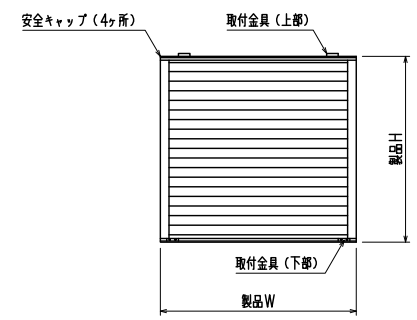

網戸メンテナンス対応 内倒し窓面格子 みらんちゃん固定型

特記事項  
ご注文の際には網戸の仕様（内・外）及び網色（ブラック・グレー）のご指示をお願いします

外観姿図

縦断面図

<内網戸設定の場合>  
障子倒し角度りと、\*部鎖縁寸法にご注意下さい。  
(網戸取外しが不可になる場合があります)

本製品は各サッシメーカーのビル用内倒し窓専用面格子となります。  
製作範囲については各サッシメーカーの納まり図をご参照ください。

横断面図

- ・羽根Pic=33は変更できません
- ・羽根角度はオーダー対応で変更可能です

特記	工事名	工事	御設計御施行	図面名称	内倒し窓専用面格子 『みらんちゃん 固定型』	お客様受領印	担当	作図	No	縮尺	1/3、1/20	図番	MIKT01
						年 月 日			作成日	株式会社 丸忠			