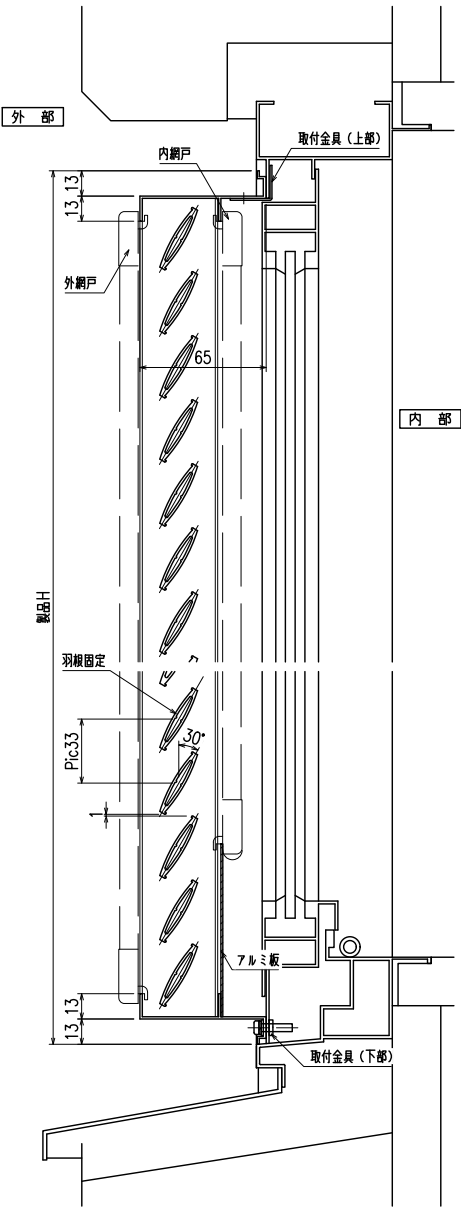

網戸メンテナンス対応 内倒し窓面格子 みらんちゃん固定型

特記事項  
ご注文の際には網戸の仕様（内・外）及び網色（ブラック・グレー）のご指示をお願いします

外観姿図

縦断面図

<内網戸設定の場合>  
障子倒し角度りと、\*部鎖縁寸法にご注意下さい。  
(網戸取外しが不可になる場合があります)

本製品は各サッシメーカーのビル用内倒し窓専用面格子となります。  
製作範囲については各サッシメーカーの納まり図をご参照ください。

横断面図

- ・羽根Pic=33は変更できません
- ・羽根角度はオーダー対応で変更可能です

特記	工事名	工事	御設計御施行	図面名称	内倒し窓専用面格子 『みらんちゃん 固定型』	お客様受領印	担当	作図	No	縮尺	1/3、1/20	図番	MIKT01
						年 月 日			作成日	株式会社 丸忠			