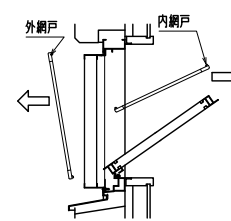

内倒し窓連動
網戸メンテナンス対応 内倒し窓専用自動可変面格子 みらんちゃんDX型

特記事項

ご注文の際には網戸の仕様（内・外）及び網色（ブラック・グレー）のご指示をお願いします

安全キャップ（4ヶ所）

取付金具（上部）

外観姿図

<内網戸設定の場合>
障子倒し角度 θ と、*部鎖縁寸法にご注意下さい。
（網戸取外しが不可になる場合があります）

～網戸取外しイメージ～

* 網戸は内網戸・外網戸の
どちらかになります

本製品は各サッシメーカーのビル用内倒し窓専用面格子となります。
製作範囲については各サッシメーカーの納まり図をご参照ください。

縦断面図

横断面図

特記	工事名	工事	御設計御施行	図面名称	内倒し窓専用自動可変面格子 『みらんちゃん DX型』	お客様受領印	担当	作図	No	縮尺	1/3、1/20	図番	MIDX01
									作成日				
						年 月 日							