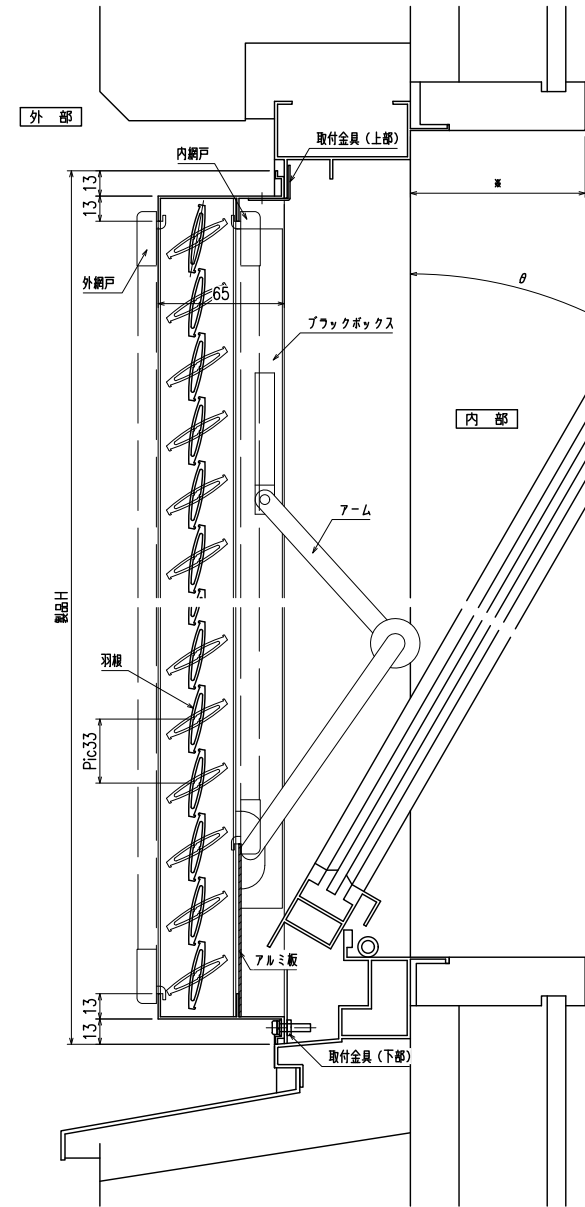

内倒し窓連動
網戸メンテナンス対応 内倒し窓専用自動可変面格子 みらんちゃんDX型

特記事項

ご注文の際には網戸の仕様（内・外）及び網色（ブラック・グレー）のご指示をお願いします

安全キャップ（4ヶ所）

取付金具（上部）

外観姿図

<内網戸設定の場合>
障子倒し角度 θ と、*部鎖縁寸法にご注意下さい。
（網戸取外しが不可になる場合があります）

～網戸取外しイメージ～

* 網戸は内網戸・外網戸の
どちらかになります

本製品は各サッシメーカーのビル用内倒し窓専用面格子となります。
製作範囲については各サッシメーカーの納まり図をご参照ください。

縦断面図

横断面図

特記	工事名	工事	御設計御施行	図面名称	内倒し窓専用自動可変面格子 『みらんちゃん DX型』	お客様受領印	担当	作図	No	縮尺	1/3、1/20	図番	MIDX01
									作成日				
						年 月 日							