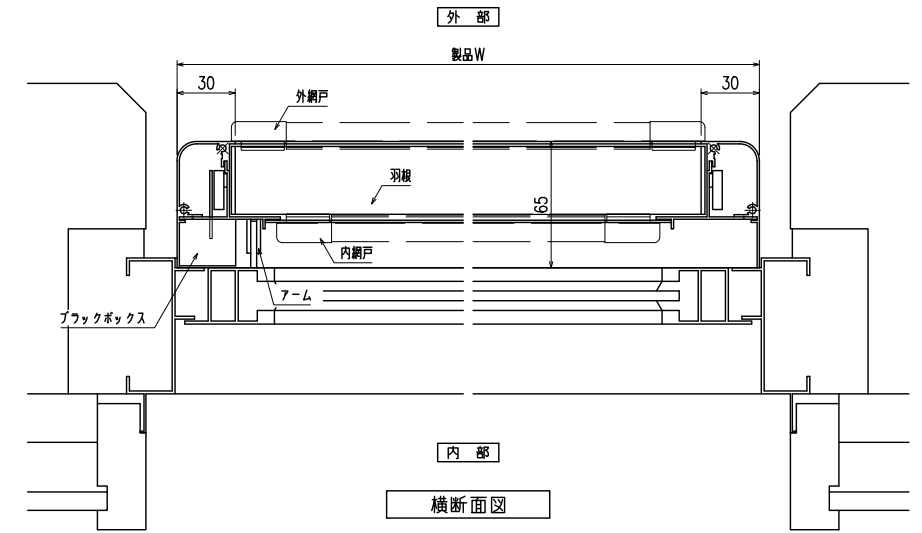

内倒し窓連動
網戸メンテナンス対応 内倒し窓専用自動可変面格子 みらんちゃんDX型

特記事項

ご注文の際には網戸の仕様（内・外）及び網色（ブラック・グレー）のご指示をお願いします

安全キャップ（4ヶ所）

取付金具（上部）

外観姿図

<内網戸設定の場合>
障子倒し角度 θ と、*部鎖縁寸法にご注意下さい。
（網戸取外しが不可になる場合があります）

～網戸取外しイメージ～

* 網戸は内網戸・外網戸の
どちらかになります

本製品は各サッシメーカーのビル用内倒し窓専用面格子となります。
製作範囲については各サッシメーカーの納まり図をご参照ください。

縦断面図

横断面図

特記	工事名	工事	御設計御施行	図面名称	内倒し窓専用自動可変面格子 『みらんちゃん DX型』	お客様受領印	担当	作図	No	縮尺	1/3、1/20	図番	MIDX01
									作成日				
						年 月 日							