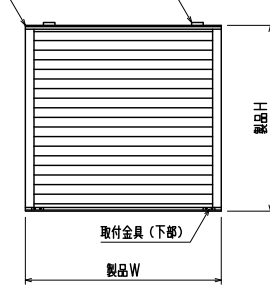

内倒し窓連動
網戸メンテナンス対応 内倒し窓専用自動可変面格子 みらんちゃんDX型

特記事項

ご注文の際には網戸の仕様（内・外）及び網色（ブラック・グレー）のご指示をお願いします

安全キャップ（4ヶ所）

取付金具（上部）

外観姿図

<内網戸設定の場合>
障子倒し角度 θ と、*部鎖縁寸法にご注意下さい。
（網戸取外しが不可になる場合があります）

～網戸取外しイメージ～

* 網戸は内網戸・外網戸の
どちらかになります

本製品は各サッシメーカーのビル用内倒し窓専用面格子となります。
製作範囲については各サッシメーカーの納まり図をご参照ください。

縦断面図

横断面図

特記	工事名	工事	御設計御施行	図面名称	内倒し窓専用自動可変面格子 『みらんちゃん DX型』	お客様受領印	担当	作図	No	縮尺	1/3、1/20	図番	MIDX01
									作成日				
						年 月 日							