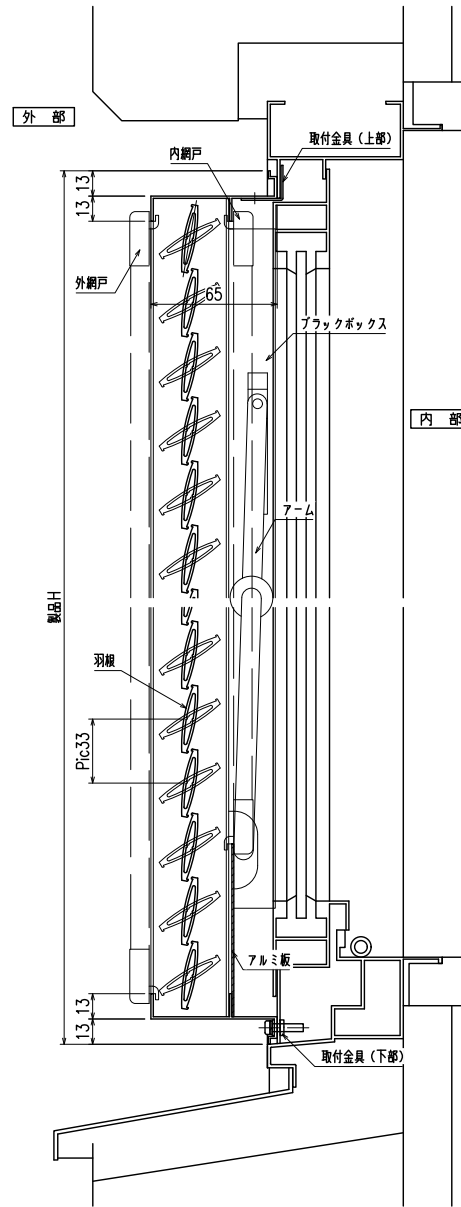

内倒し窓連動
網戸メンテナンス対応 内倒し窓専用自動可変面格子 みらんちゃんDX型

特記事項

ご注文の際には網戸の仕様（内・外）及び網色（ブラック・グレー）のご指示をお願いします

安全キャップ（4ヶ所）

取付金具（上部）

外観姿図

<内網戸設定の場合>
障子倒し角度 θ と、*部鎖縁寸法にご注意下さい。
（網戸取外しが不可になる場合があります）

～網戸取外しイメージ～

* 網戸は内網戸・外網戸の
どちらかになります

本製品は各サッシメーカーのビル用内倒し窓専用面格子となります。
製作範囲については各サッシメーカーの納まり図をご参照ください。

縦断面図

横断面図

特記	工事名	工事	御設計御施行	図面名称	内倒し窓専用自動可変面格子 『みらんちゃん DX型』	お客様受領印	担当	作図	No	縮尺	1/3、1/20	図番	MIDX01
									作成日				
						年 月 日							