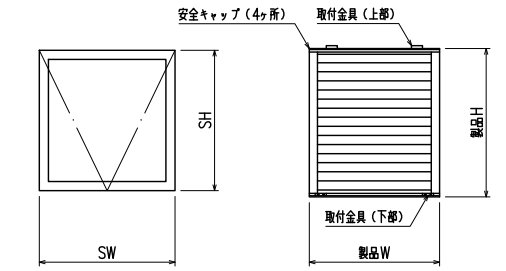

外觀図

符号	SW × SH	製品W × 製品H	数量

窓開放角度 20°での製作範囲
 SW = 252 ~ 802
 (製品W = 250 ~ 800)
 SH = 475 ~ 969
 (製品H = 506 ~ 1000)

窓開放角度 30°での製作範囲
 SW = 252 ~ 802
 (製品W = 250 ~ 800)
 SH = 410 ~ 969
 (製品H = 441 ~ 1000)

<内網戸設定の場合>
 障子倒し角度 θ と、※ 部領線寸法にご注意下さい。
 (網戸取外しが不可になる場合があります)

縦断面図

		図面内容	工事名	受領印	株式会社 LIXIL	スケール 1/3、1/20
		内倒し窓専用自動可変面格子			照査 設計	図番
		『みらんちゃん DX型』				L MIDX-01
		ロー				