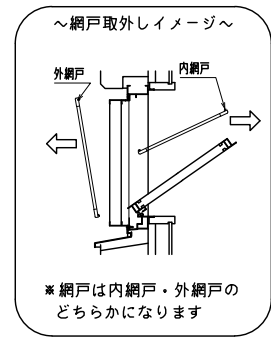

外觀図

符号	SW × SH	製品W × 製品H	数量

窓開放角度 20°での製作範囲
 SW = 252 ~ 802
 (製品W = 250 ~ 800)
 SH = 475 ~ 969
 (製品H = 506 ~ 1000)

窓開放角度 30°での製作範囲
 SW = 252 ~ 802
 (製品W = 250 ~ 800)
 SH = 410 ~ 969
 (製品H = 441 ~ 1000)

<内網戸設定の場合>
 障子倒し角度 θ と、※ 部領線寸法にご注意下さい。
 (網戸取外しが不可になる場合があります)

縦断面図

		図面内容	工事名	受領印	株式会社 LIXIL	スケール 1/3、1/20
		内倒し窓専用自動可変面格子			照査 設計	図番
		『みらんちゃん DX型』				L MIDX-01
		ロー				