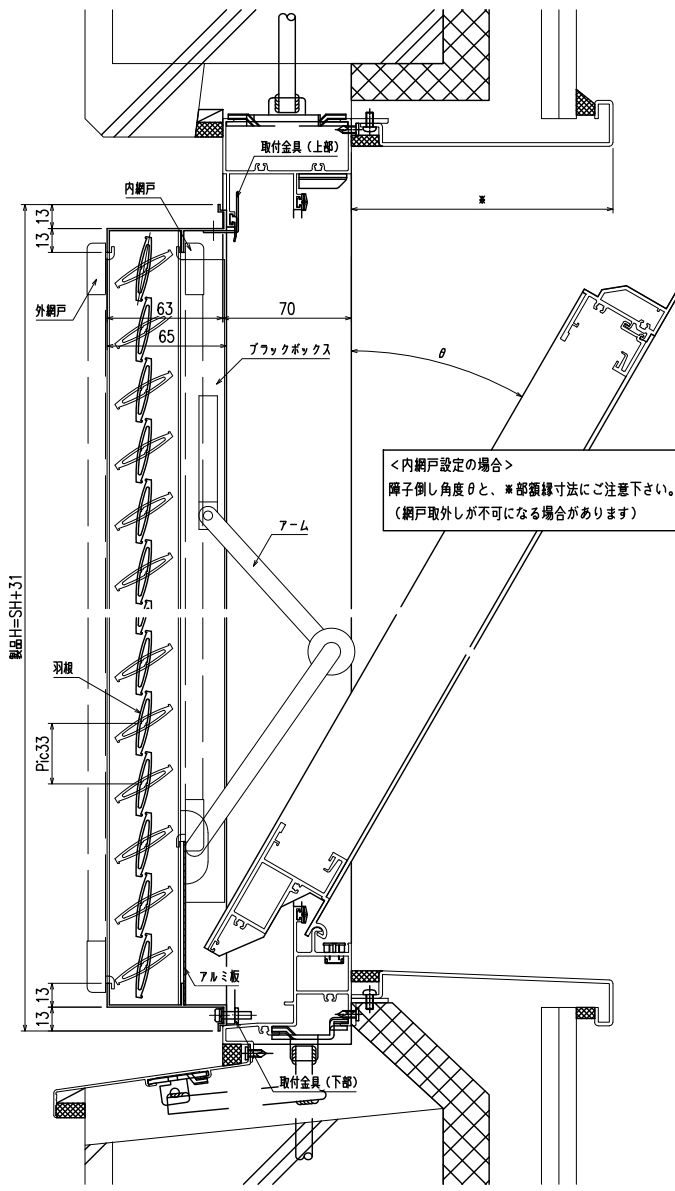

外觀図

符号	SW × SH	製品W × 製品H	数量

窓開放角度 20°での製作範囲
 SW = 252 ~ 802
 (製品W = 250 ~ 800)
 SH = 475 ~ 969
 (製品H = 506 ~ 1000)

窓開放角度 30°での製作範囲
 SW = 252 ~ 802
 (製品W = 250 ~ 800)
 SH = 410 ~ 969
 (製品H = 441 ~ 1000)

<内網戸設定の場合>
 障子倒し角度 θ と、※ 部領線寸法にご注意下さい。
 (網戸取外しが不可になる場合があります)

縦断面図

		図面内容	工事名	受領印	株式会社 LIXIL	スケール 1/3、1/20
		内倒し窓専用自動可変面格子			照査 設計	図番
		『みらんちゃん DX型』				L MIDX-01
		ロー				