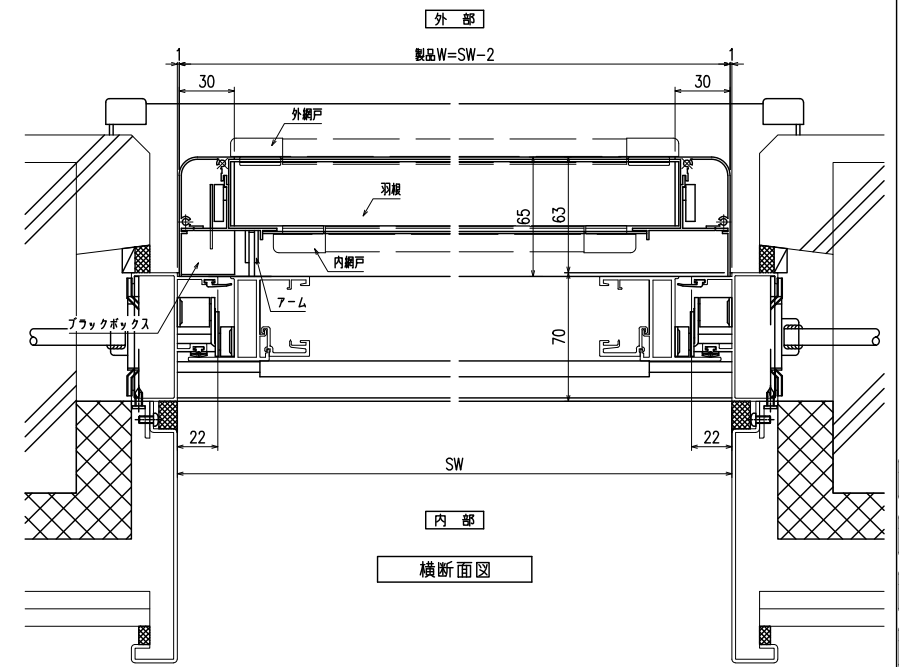

外觀図

符号	SW × SH	製品W × 製品H	数量

窓開放角度 20°での製作範囲
 SW = 252 ~ 802
 (製品W = 250 ~ 800)
 SH = 475 ~ 969
 (製品H = 506 ~ 1000)

窓開放角度 30°での製作範囲
 SW = 252 ~ 802
 (製品W = 250 ~ 800)
 SH = 410 ~ 969
 (製品H = 441 ~ 1000)

<内網戸設定の場合>
 障子倒し角度 θ と、※ 部領線寸法にご注意下さい。
 (網戸取外しが不可になる場合があります)

縦断面図

		図面内容	工事名	受領印	株式会社 LIXIL	スケール 1/3、1/20
		内倒し窓専用自動可変面格子			照査 設計	図番
		『みらんちゃん DX型』				L MIDX-01
		ロー				