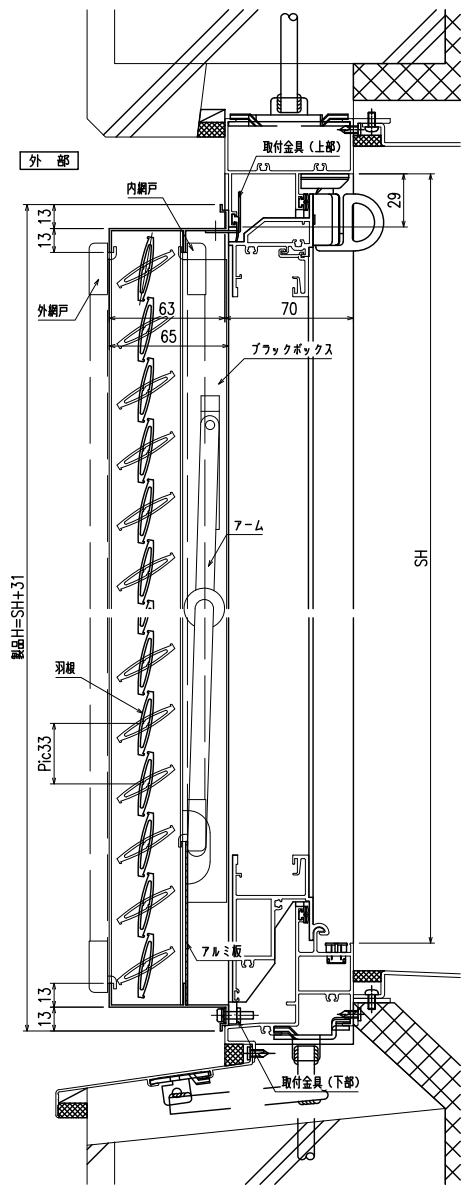

外觀図

符号	SW × SH	製品W × 製品H	数量

窓開放角度 20°での製作範囲
 SW = 252 ~ 802
 (製品W = 250 ~ 800)
 SH = 475 ~ 969
 (製品H = 506 ~ 1000)

窓開放角度 30°での製作範囲
 SW = 252 ~ 802
 (製品W = 250 ~ 800)
 SH = 410 ~ 969
 (製品H = 441 ~ 1000)

<内網戸設定の場合>
 障子倒し角度 θ と、※ 部領線寸法にご注意下さい。
 (網戸取外しが不可になる場合があります)

縦断面図

		図面内容	工事名	受領印	株式会社 LIXIL	スケール 1/3、1/20
		内倒し窓専用自動可変面格子			照査 設計	図番
		『みらんちゃん DX型』				L MIDX-01
		ロー				