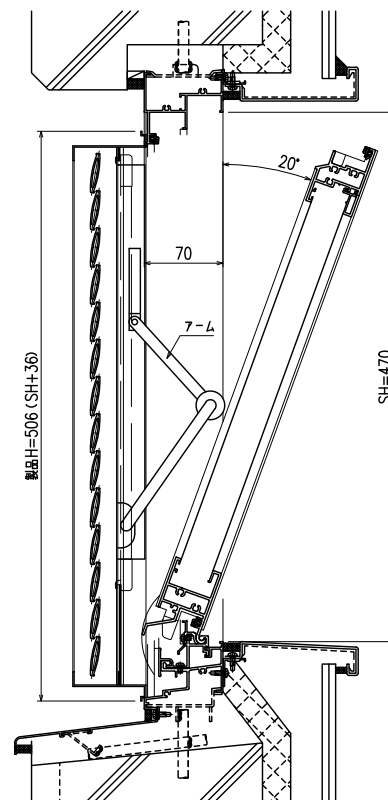

(ガラス溝 18・30mm)

サッシH	最小開放角度
382	36.5°

サッシH	最小開放角度
405	30°

サッシH	最小開放角度
470	20°

サッシH	最小開放角度
750	8.5°

\* サッシH<382は対応不可となります

特 記	工事名	図 面 名	お客様受領印 年 月 日	縮 尺 1 / 5	不二サッシ			図 番 F MIDX-S-01
	工番				承認	審査	作成	

みらんちゃんDX型 動作可能寸法について