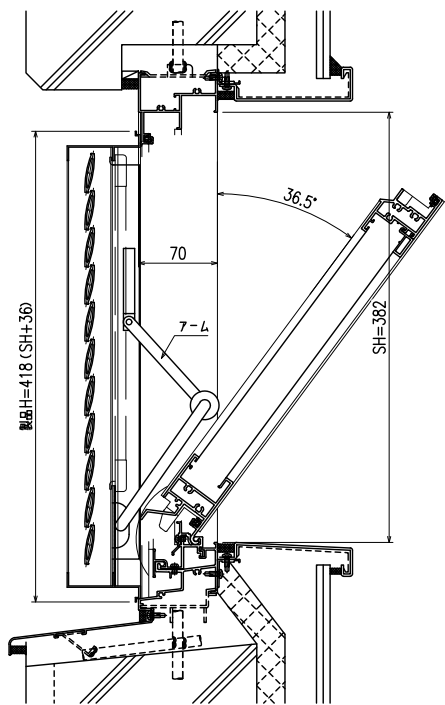

(ガラス溝 18・30mm)

サッシH	最小開放角度
382	36.5°

サッシH	最小開放角度
405	30°

サッシH	最小開放角度
470	20°

サッシH	最小開放角度
750	8.5°

\* サッシH<382は対応不可となります

特 記	工事名	図 面 名	お客様受領印 年 月 日	縮 尺 1 / 5	不二サッシ			図 番 F MIDX-S-01
	工番				承認	審査	作成	

みらんちゃんDX型 動作可能寸法について