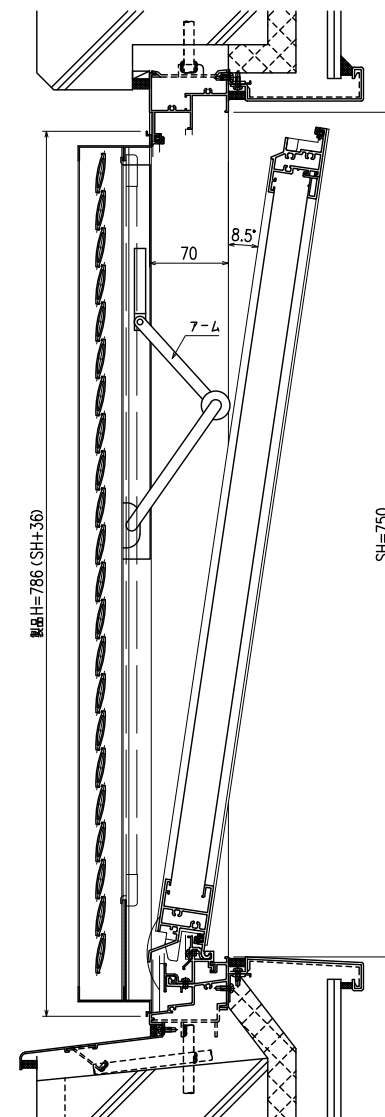

(ガラス溝 18・30mm)

サッシH	最小開放角度
382	36.5°

サッシH	最小開放角度
405	30°

サッシH	最小開放角度
470	20°

サッシH	最小開放角度
750	8.5°

\* サッシH<382は対応不可となります

特 記	工事名	図 面 名	お客様受領印 年 月 日	縮 尺 1 / 5	不二サッシ			図 番 F MIDX-S-01
	工番				承認	審査	作成	

みらんちゃんDX型 動作可能寸法について