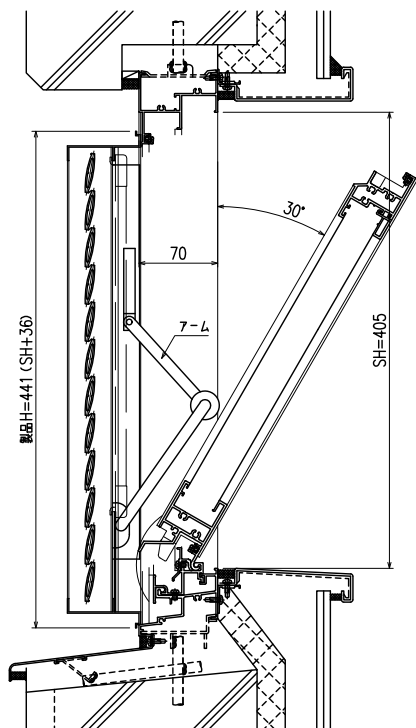

(ガラス溝 18・30mm)

サッシH	最小開放角度
382	36.5°

サッシH	最小開放角度
405	30°

サッシH	最小開放角度
470	20°

サッシH	最小開放角度
750	8.5°

\* サッシH<382は対応不可となります

特 記	工事名	図 面 名	お客様受領印 年 月 日	縮 尺 1 / 5	不二サッシ			図 番 F MIDX-S-01
	工番				承認	審査	作成	

みらんちゃんDX型 動作可能寸法について