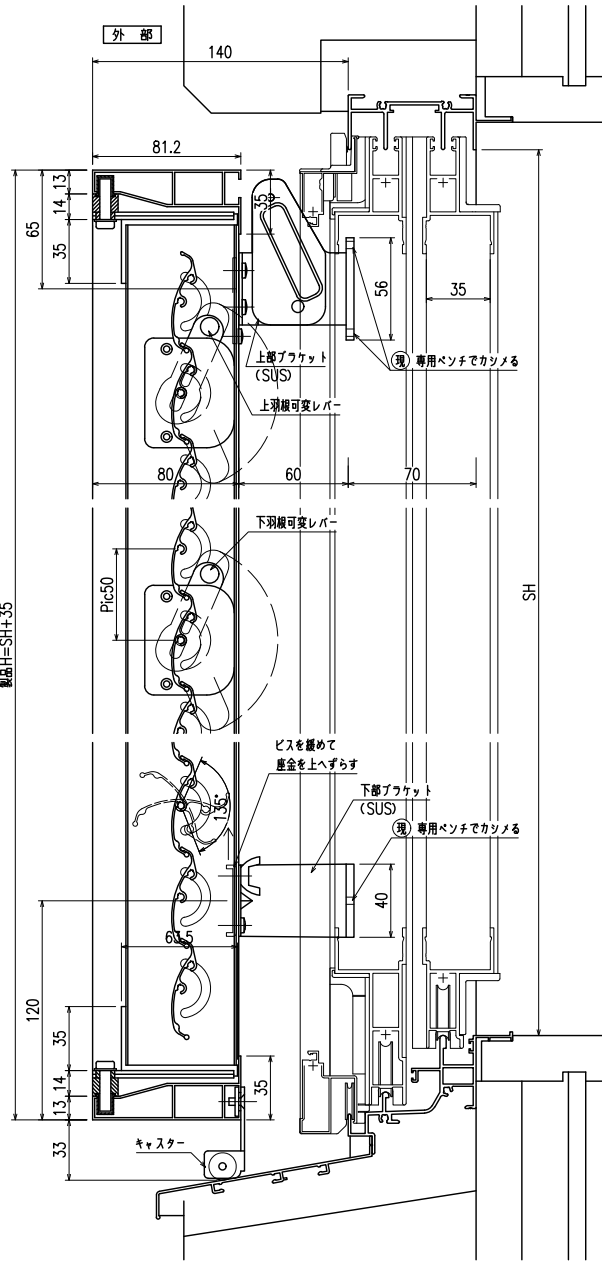

網戸・障子メンテ対応 非常開放面格子 まもるくん ② (スタンダード)  
(防犯強化付回転ブラケット60出)

縦断面図

開放詳細図

外観姿図

羽根可変レバー位置、上下可動範囲については別図「IMA-S-011」をご参照ください

横断面図

変更記事	設計監理	工事名	照査	担当	作図	尺度	御承認印	図番
	施工							
						1/3		YKK AP