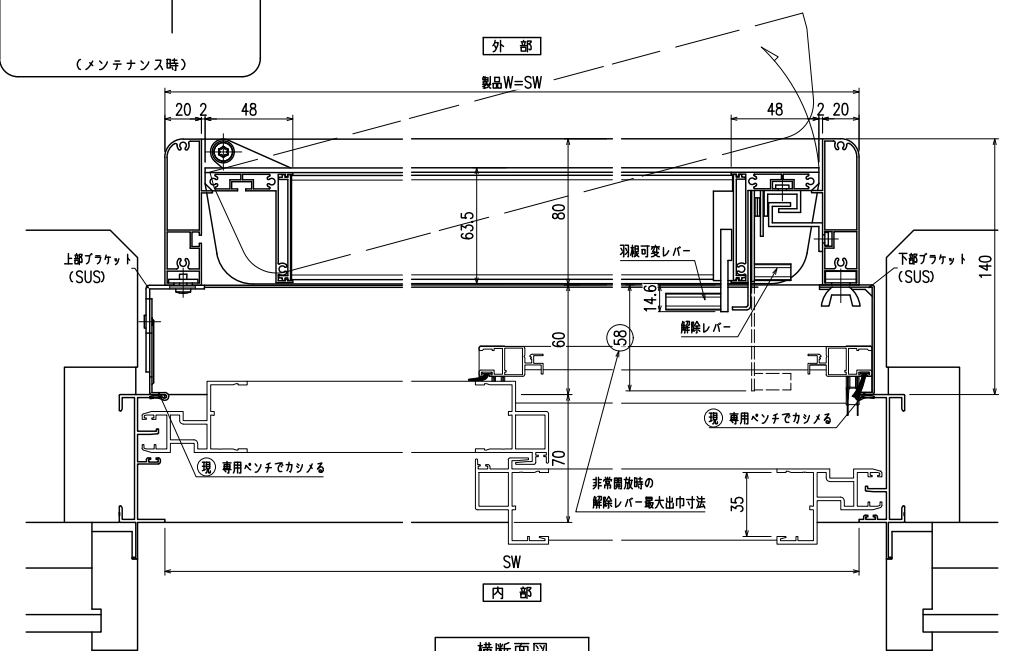

網戸・障子メンテ対応 非常開放面格子 まもるくん ② (スタンダード)  
(防犯強化付回転ブラケット60出)

縦断面図

開放詳細図

外観姿図

羽根可変レバー位置、上下可動範囲については別図「IMA-S-011」をご参照ください

横断面図

変更記事	設計監理	工事名	照査	担当	作図	尺度	御承認印	図番
	施工							
						1/3		YKK AP