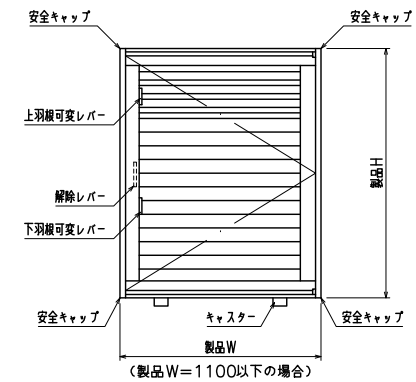

網戸・障子メンテ対応 非常開放面格子 まもるくん ② (スタンダード)  
(防犯強化付回転ブラケット60出)

縦断面図

開放詳細図

外観姿図

羽根可変レバー位置、上下可動範囲については別図「IMA-S-011」をご参照ください

横断面図

変更記事	設計監理	工事名	照査	担当	作図	尺度	御承認印	図番
	施工							
						1/3		YKK AP