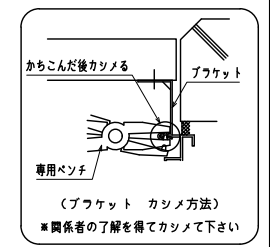

網戸・障子メンテ対応 非常開放面格子 まもるくん ② (スタンダード)  
(防犯強化付回転ブラケット60出)

縦断面図

開放詳細図

外観姿図

羽根可変レバー位置、上下可動範囲については別図「IMA-S-011」をご参照ください

横断面図

変更記事	設計監理	工事名	照査	担当	作図	尺度	御承認印	図番
	施工							
						1/3		YKK AP