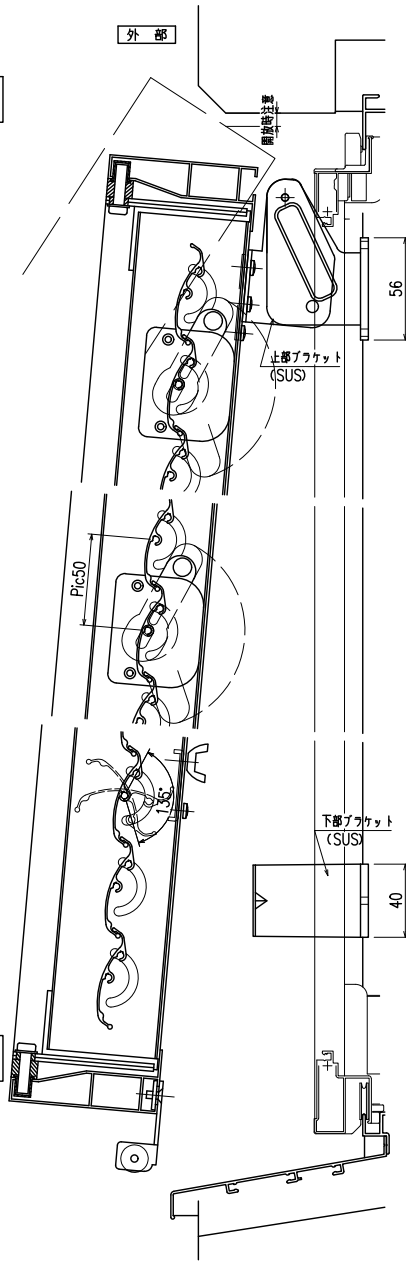

網戸・障子メンテ対応 非常開放面格子 まもるくん ② (スタンダード)  
(防犯強化付回転ブラケット60出)

縦断面図

開放詳細図

外観姿図

羽根可変レバー位置、上下可動範囲については別図「IMA-S-011」をご参照ください

横断面図

変更記事	設計監理	工事名	照査	担当	作図	尺度	御承認印	図番
	施工							
						1/3		YKK AP