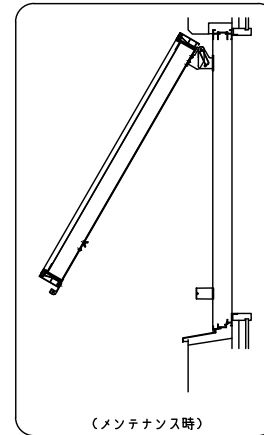

網戸・障子メンテ対応 非常開放面格子 まもるくん ② (スタンダード)  
(防犯強化付回転ブラケット60出)

縦断面図

開放詳細図

外観姿図

羽根可変レバー位置、上下可動範囲については別図「IMA-S-011」をご参照ください

横断面図

変更記事	設計監理	工事名	照査	担当	作図	尺度	御承認印	図番
	施工							
						1/3		YKK AP