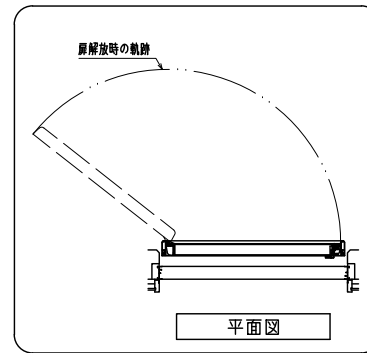

網戸・障子メンテ対応 非常開放面格子 まもるくん ② (スタンダード)  
(防犯強化付回転ブラケット60出)

縦断面図

開放詳細図

外観姿図

羽根可変レバー位置、上下可動範囲については別図「IMA-S-011」をご参照ください

横断面図

変更記事	設計監理	工事名	照査	担当	作図	尺度	御承認印	図番
	施工							
						1/3		YKK AP