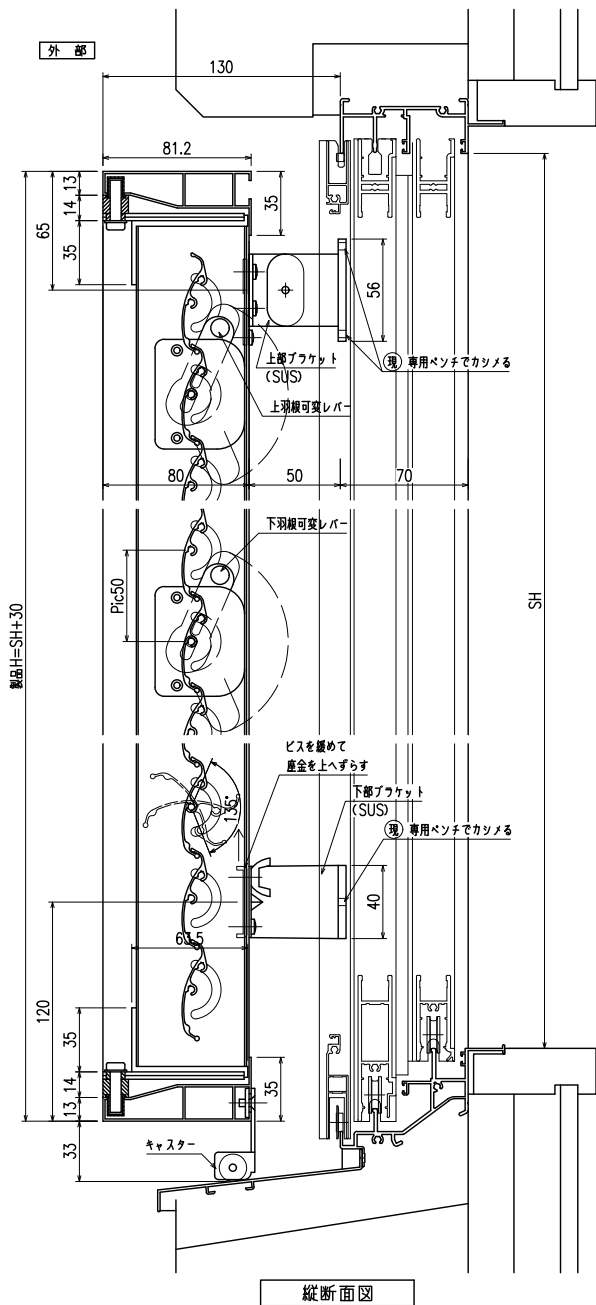

網戸・障子メンテ対応 非常開放面格子 まもるくん ② (スタンダード)
(防犯強化付回転ブラケット50出)

羽根可変レバー位置、上下可動範囲については
別図【MA-S-011】をご参照ください