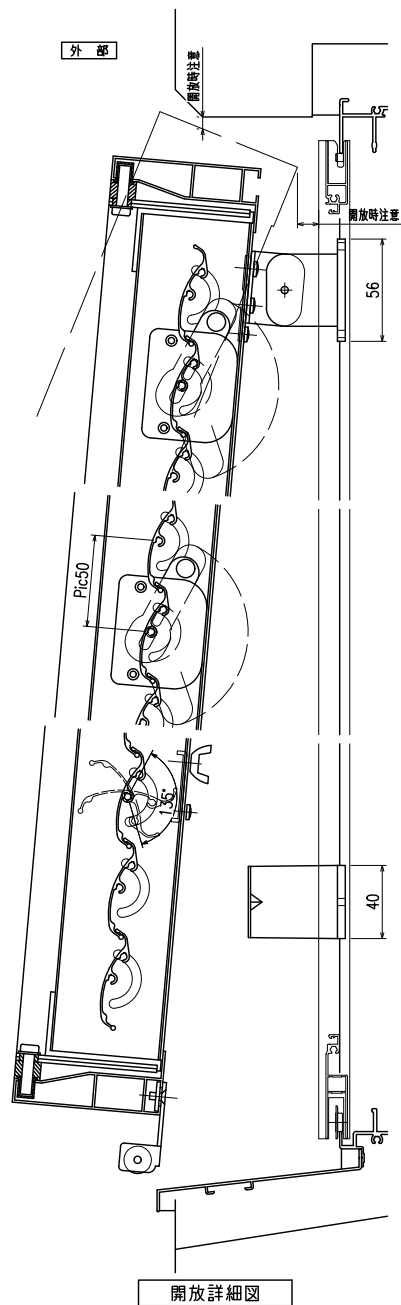

網戸・障子メンテ対応 非常開放面格子 まもるくん ② (スタンダード)
(防犯強化付回転ブラケット50出)

羽根可変レバー位置、上下可動範囲については
別図【MA-S-011】をご参照ください