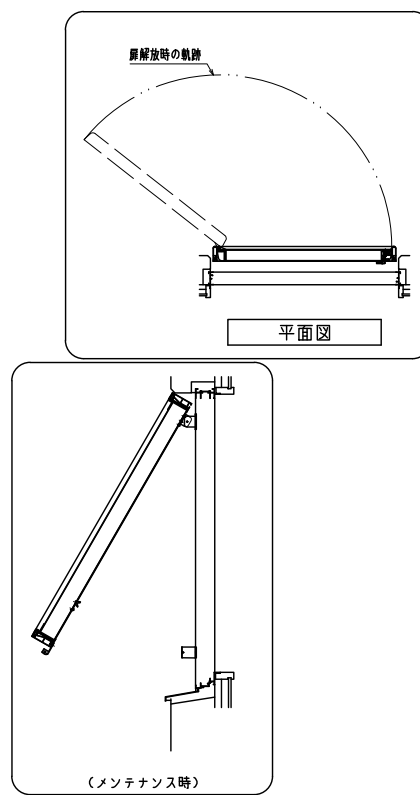

網戸・障子メンテ対応 非常開放面格子 まもるくん ② (スタンダード)
(防犯強化付回転ブラケット50出)

羽根可変レバー位置、上下可動範囲については
別図【MA-S-011】をご参照ください