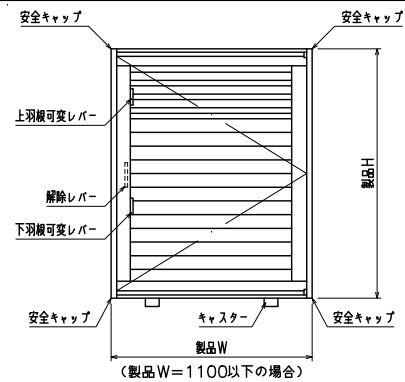

網戸・障子メンテ対応 非常開放面格子 まもるくん ② (スタンダード)
(防犯強化付回転ブラケット50出)

羽根可変レバー位置、上下可動範囲については
別図【MA-S-011】をご参照ください