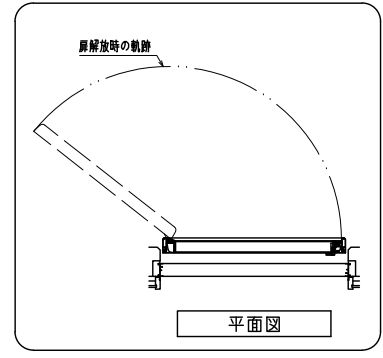

RC・サッシ止納まり 非常開放面格子 まもるくん ② (スタンダード)
(防犯強化付トントングラケット60出)

縦断面図

平面図

外観姿図

羽根可変レバー位置、上下可動範囲については別図【MA-S-01】をご参照ください

横断面図

RC・サッシ止納まり 非常開放面格子 まもるくん ② (スタンダード)
(防犯強化付トントングラケット60出)

縦断面図

平面図

外観姿図

羽根可変レバー位置、上下可動範囲については別図【MA-S-01】をご参照ください

横断面図