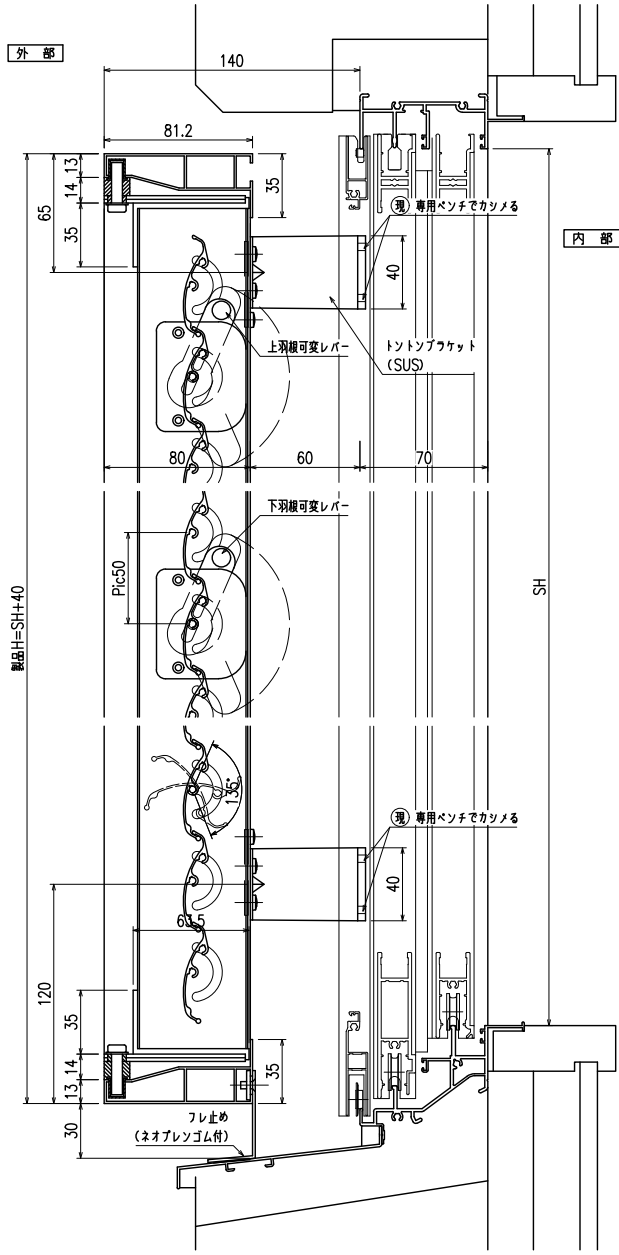

RC・サッシ止納まり 非常開放面格子 まもるくん ② (スタンダード)
(防犯強化付トントングラケット60出)

縦断面図

平面図

外観姿図

羽根可変レバー位置、上下可動範囲については別図【MA-S-01】をご参照ください

横断面図

RC・サッシ止納まり 非常開放面格子 まもるくん ② (スタンダード)
(防犯強化付トントングラケット60出)

縦断面図

平面図

外観姿図

羽根可変レバー位置、上下可動範囲については別図【MA-S-01】をご参照ください

横断面図