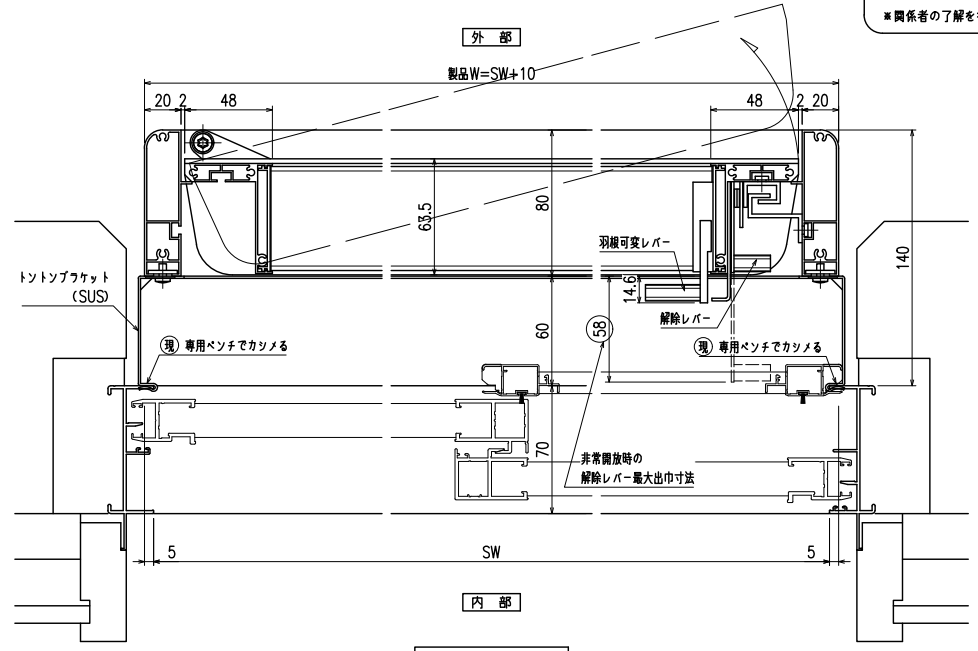

RC・サッシ止納まり 非常開放面格子 まもるくん ② (スタンダード)
(防犯強化付トントングラケット60出)

縦断面図

平面図

外観姿図

羽根可変レバー位置、上下可動範囲については別図【MA-S-01】をご参照ください

横断面図

RC・サッシ止納まり 非常開放面格子 まもるくん ② (スタンダード)
(防犯強化付トントングラケット60出)

縦断面図

平面図

外観姿図

羽根可変レバー位置、上下可動範囲については別図【MA-S-01】をご参照ください

横断面図