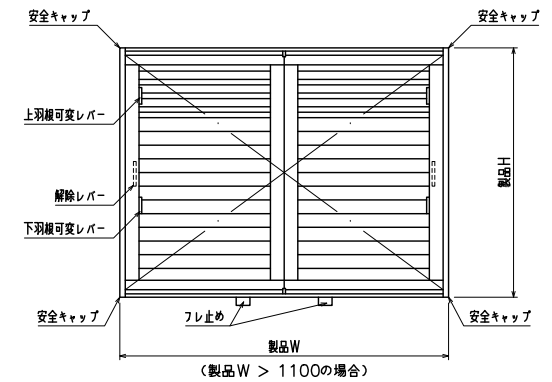

RC・サッシ止納まり 非常開放面格子 まもるくん ② (スタンダード)
(防犯強化付トントングラケット60出)

縦断面図

平面図

外観姿図

羽根可変レバー位置、上下可動範囲については別図【MA-S-01】をご参照ください

横断面図

RC・サッシ止納まり 非常開放面格子 まもるくん ② (スタンダード)
(防犯強化付トントングラケット60出)

縦断面図

平面図

外観姿図

羽根可変レバー位置、上下可動範囲については別図【MA-S-01】をご参照ください

横断面図