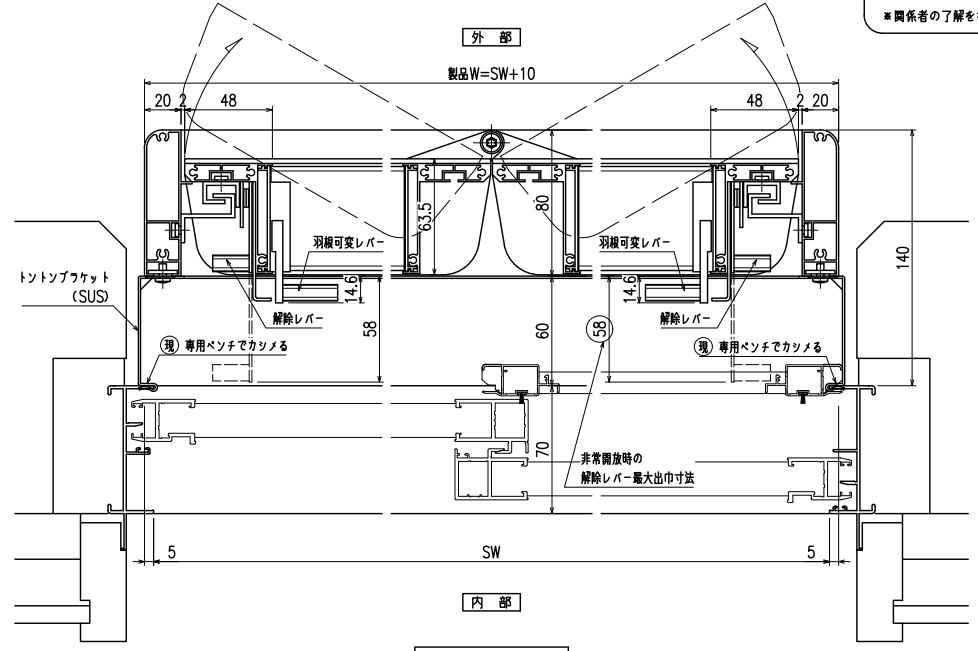

RC・サッシ止納まり 非常開放面格子 まもるくん ② (スタンダード)
(防犯強化付トントングラケット60出)

縦断面図

平面図

外観姿図

羽根可変レバー位置、上下可動範囲については別図【MA-S-01】をご参照ください

横断面図

RC・サッシ止納まり 非常開放面格子 まもるくん ② (スタンダード)
(防犯強化付トントングラケット60出)

縦断面図

平面図

外観姿図

羽根可変レバー位置、上下可動範囲については別図【MA-S-01】をご参照ください

横断面図