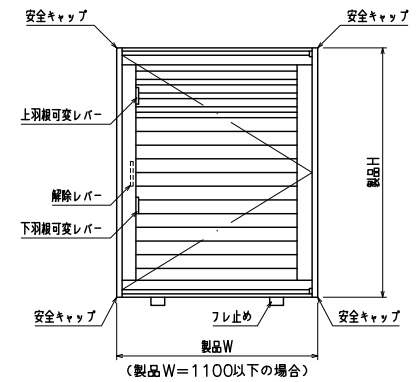

RC・サッシ止納まり 非常開放面格子 まもるくん ② (スタンダード)
(防犯強化付トントングラケット60出)

縦断面図

平面図

外観姿図

羽根可変レバー位置、上下可動範囲については別図【MA-S-01】をご参照ください

横断面図

RC・サッシ止納まり 非常開放面格子 まもるくん ② (スタンダード)
(防犯強化付トントングラケット60出)

縦断面図

平面図

外観姿図

羽根可変レバー位置、上下可動範囲については別図【MA-S-01】をご参照ください

横断面図