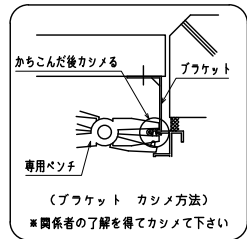

RC・サッシ止納まり 非常開放面格子 まもるくん ② (スタンダード)
(防犯強化付トントングラケット60出)

縦断面図

平面図

外観姿図

羽根可変レバー位置、上下可動範囲については別図【MA-S-01】をご参照ください

横断面図

RC・サッシ止納まり 非常開放面格子 まもるくん ② (スタンダード)
(防犯強化付トントングラケット60出)

縦断面図

平面図

外観姿図

羽根可変レバー位置、上下可動範囲については別図【MA-S-01】をご参照ください

横断面図