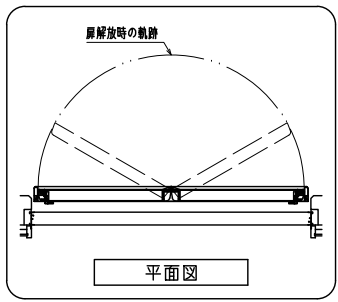

RC・サッシ止納まり 非常開放面格子 まもるくん ② (スタンダード)
(防犯強化付トントングラケット60出)

縦断面図

平面図

外観姿図

羽根可変レバー位置、上下可動範囲については別図【MA-S-01】をご参照ください

横断面図

RC・サッシ止納まり 非常開放面格子 まもるくん ② (スタンダード)
(防犯強化付トントングラケット60出)

縦断面図

平面図

外観姿図

羽根可変レバー位置、上下可動範囲については別図【MA-S-01】をご参照ください

横断面図