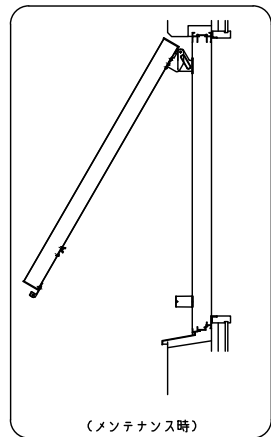

網戸・障子 メンテ対応 上下独立羽根可変面格子 あかりちゃんスタンダード
(防犯強化付回転ブラケット 60出)

縦断面図

開放詳細図

外観姿図

羽根可変レバー位置、上下可動範囲については別図【AK-S-011】をご参照ください

外部

横断面図