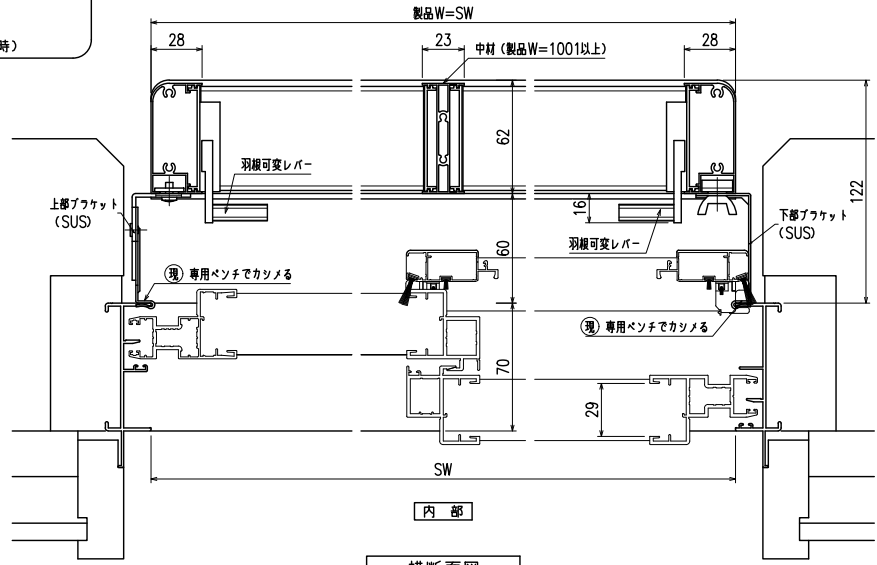

網戸・障子 メンテ対応 上下独立羽根可変面格子 あかりちゃんスタンダード
(防犯強化付回転ブラケット 60出)

縦断面図

開放詳細図

外観姿図

羽根可変レバー位置、上下可動範囲については別図【AK-S-011】をご参照ください

外部

横断面図