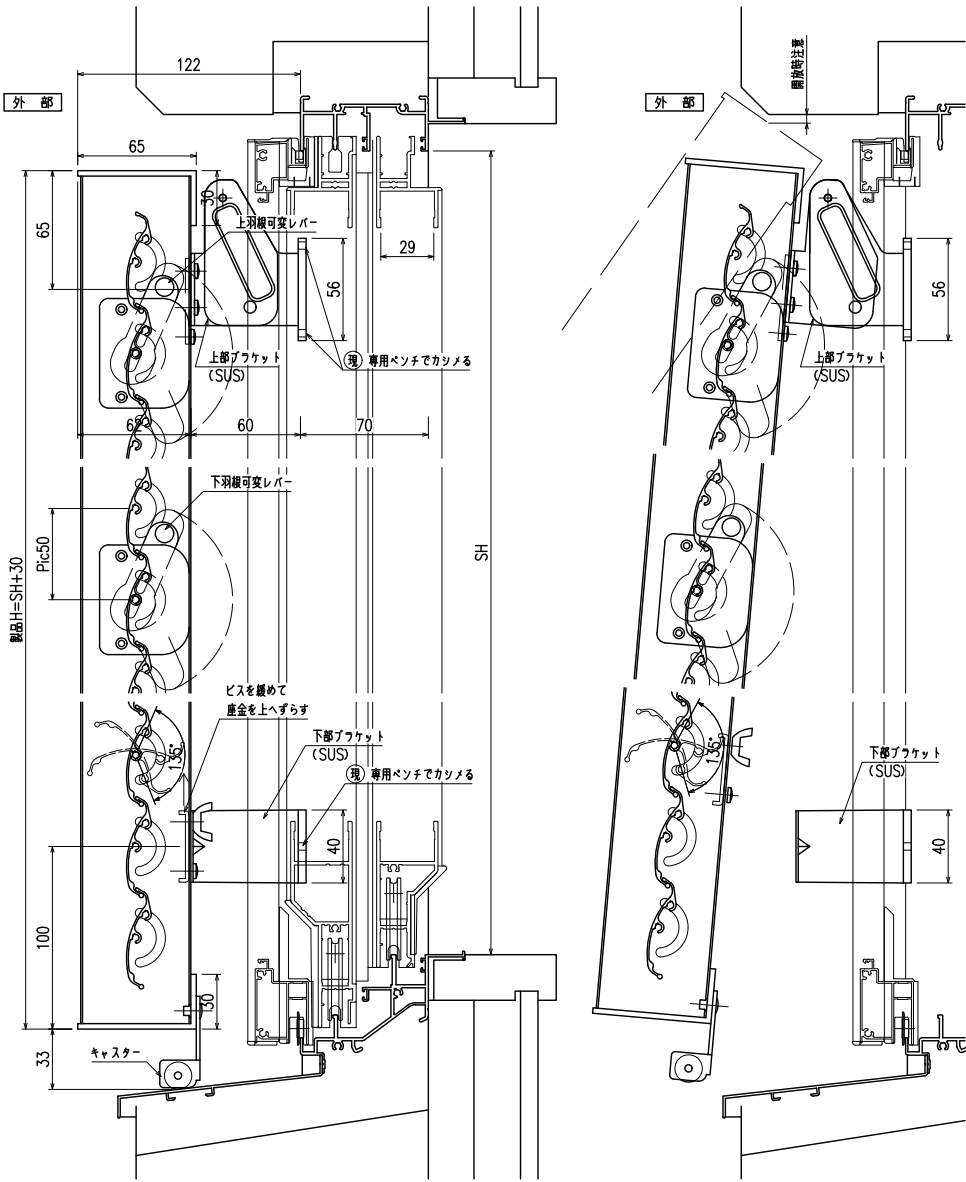

網戸・障子 メンテ対応 上下独立羽根可変面格子 あかりちゃんスタンダード
(防犯強化付回転ブラケット 60出)

縦断面図

開放詳細図

外観姿図

羽根可変レバー位置、上下可動範囲については別図【AK-S-011】をご参照ください

外部

横断面図