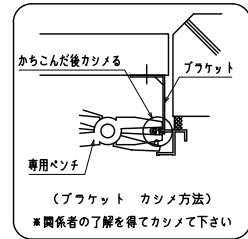

網戸・障子 メンテ対応 上下独立羽根可変面格子 あかりちゃんスタンダード
(防犯強化付回転ブラケット 60出)

縦断面図

開放詳細図

外観姿図

羽根可変レバー位置、上下可動範囲については別図【AK-S-011】をご参照ください

外部

横断面図