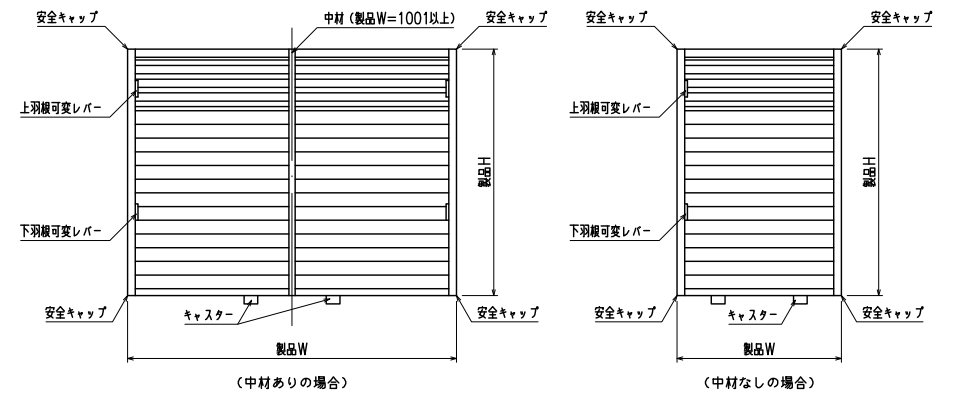

網戸・障子 メンテ対応 上下独立羽根可変面格子 あかりちゃんスタンダード
(防犯強化付回転ブラケット 60出)

縦断面図

開放詳細図

外観姿図

羽根可変レバー位置、上下可動範囲については別図【AK-S-011】をご参照ください

外部

横断面図