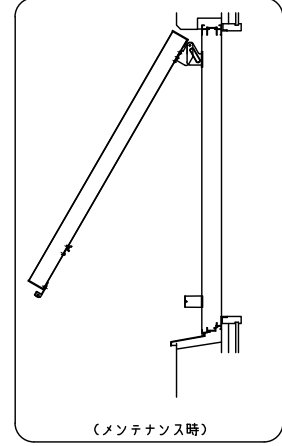

網戸・障子 メンテ対応 上下独立羽根可変面格子 あかりちゃんスタンダード
(防犯強化付回転プラケット 60出)

羽根可変レバー位置、上下可動範囲については別図【AK-S-01】をご参照ください

特記	工事名	図面名	お客様受領印		縮尺		不二サッシ			図番
	工番		年 月 日	1/20	承認	審査	作成	F		
					1/3				AK06	

上下独立羽根可変面格子
『あかりちゃん(スタンダード)』
(防犯強化付回転プラケット 60出)