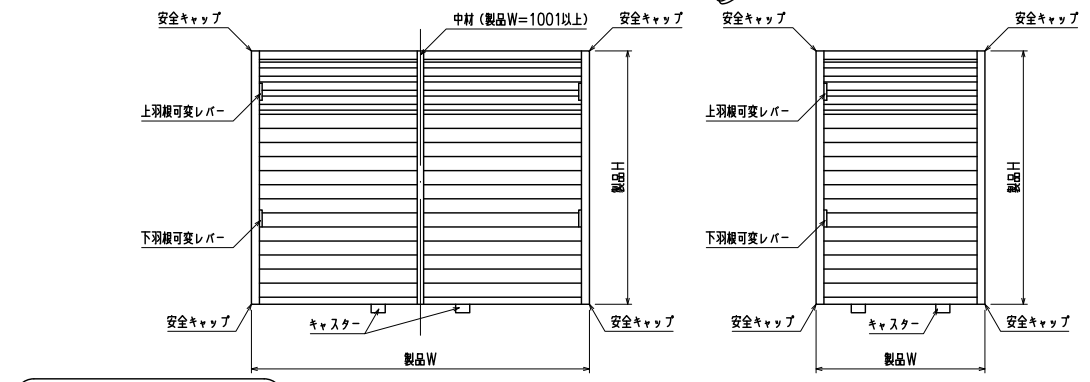

網戸・障子 メンテ対応 上下独立羽根可変面格子 あかりちゃんスタンダード
(防犯強化付回転プラケット 60出)

羽根可変レバー位置、上下可動範囲については別図【AK-S-01】をご参照ください

特記	工事名	図面名	お客様受領印		縮尺		不二サッシ			図番
	工番		年 月 日	1/20	承認	審査	作成	F		
					1/3				AK06	

上下独立羽根可変面格子
『あかりちゃん(スタンダード)』
(防犯強化付回転プラケット 60出)