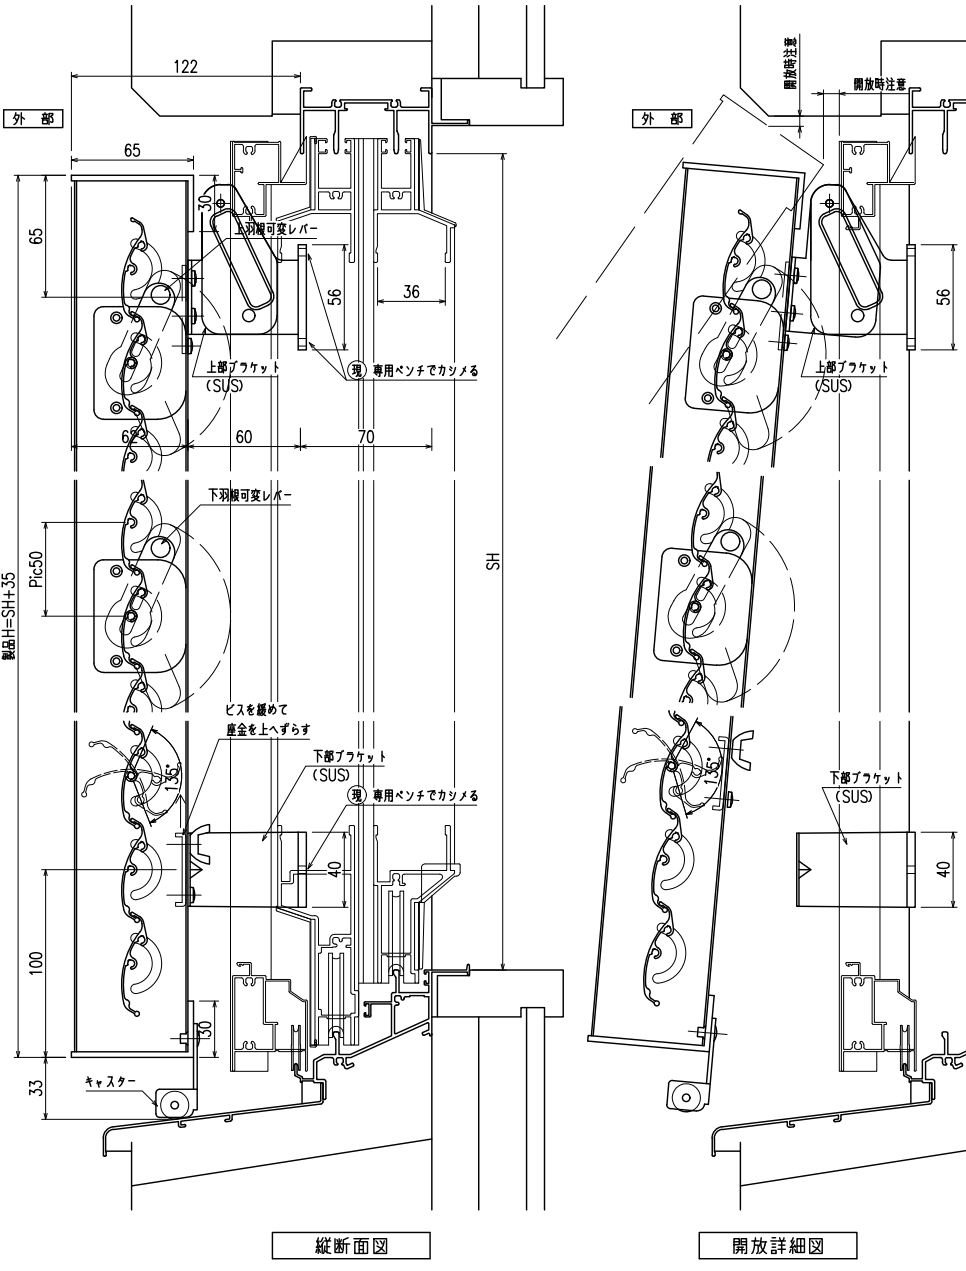

網戸・障子 メンテ対応 上下独立羽根可変面格子 あかりちゃんスタンダード
(防犯強化付回転プラケット 60出)

羽根可変レバー位置、上下可動範囲については別図【AK-S-01】をご参照ください

特記	工事名	図面名	お客様受領印		縮尺		不二サッシ			図番
	工番		年 月 日	1/20	承認	審査	作成	F		
					1/3				AK06	

上下独立羽根可変面格子
『あかりちゃん(スタンダード)』
(防犯強化付回転プラケット 60出)