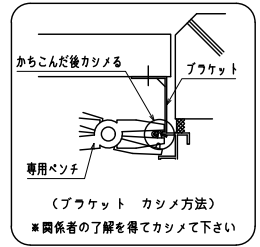

網戸・障子 メンテ対応 上下独立羽根可変面格子 あかりちゃんスタンダード
(防犯強化付回転プラケット 60出)

羽根可変レバー位置、上下可動範囲については別図【AK-S-01】をご参照ください

特記	工事名	図面名	お客様受領印		縮尺		不二サッシ			図番
	工番		年 月 日	1/20	承認	審査	作成	F		
					1/3				AK06	

上下独立羽根可変面格子
『あかりちゃん(スタンダード)』
(防犯強化付回転プラケット 60出)