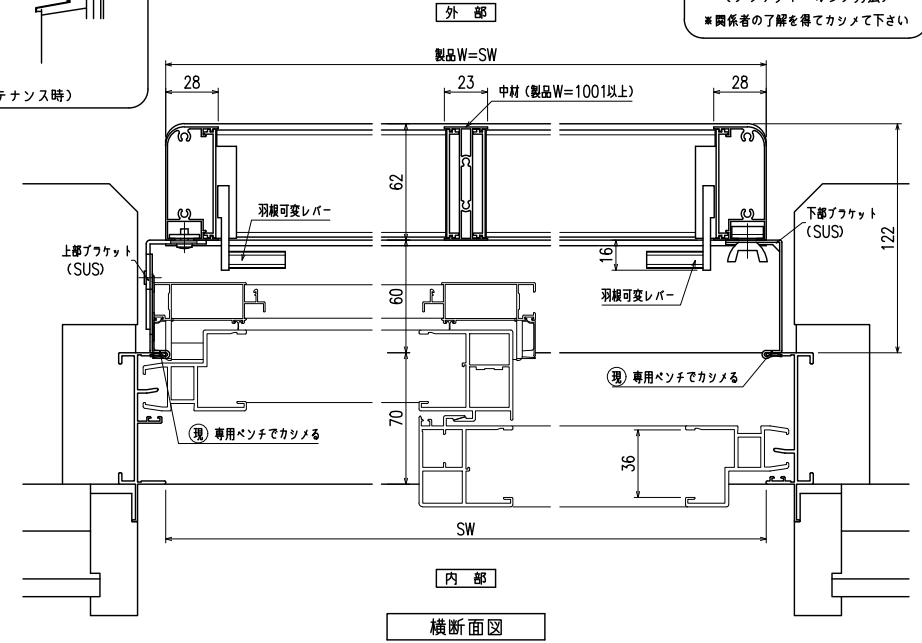

網戸・障子 メンテ対応 上下独立羽根可変面格子 あかりちゃんスタンダード
(防犯強化付回転プラケット 60出)

羽根可変レバー位置、上下可動範囲については別図【AK-S-01】をご参照ください

特記	工事名	図面名	お客様受領印		縮尺		不二サッシ			図番
	工番		年 月 日	1/20	承認	審査	作成	F		
					1/3				AK06	

上下独立羽根可変面格子
『あかりちゃん(スタンダード)』
(防犯強化付回転プラケット 60出)