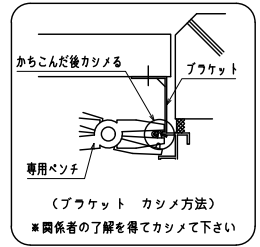

網戸・障子 メンテ対応 上下独立羽根可変面格子 あかりちゃんスタンダード
 (防犯強化付回転プラケット 50出)

外観姿図
 羽根可変レバー位置、上下可動範囲については別図【AK-S-011】をご参照ください

◇	工事名 工番
◇	
◇	
◇	

◇	工事名 工番
◇	
◇	
◇	

図面名
**上下独立羽根可変面格子
 『あかりちゃん(スタンダード)』**
 (防犯強化付回転プラケット 50出)

お客様受領印	縮尺	不二サッシ	図番
年 月 日	1/20 1/3	承認 審査 作成	F AK05