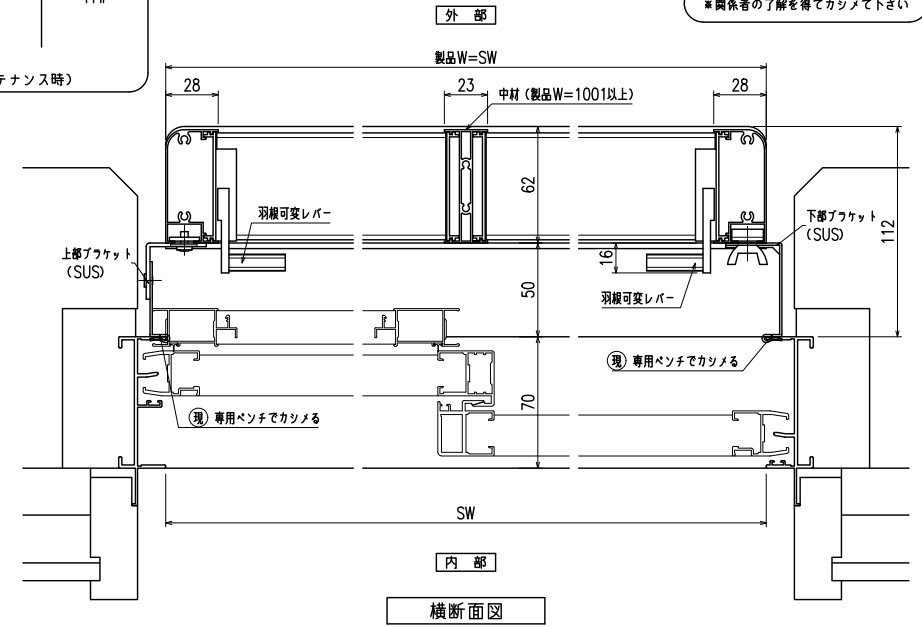

網戸・障子 メンテ対応 上下独立羽根可変面格子 あかりちゃんスタンダード
 (防犯強化付回転プラケット 50出)

外観姿図
 羽根可変レバー位置、上下可動範囲については別図【AK-S-011】をご参照ください

◇	工事名 工番
◇	
◇	
◇	

◇	工事名 工番
◇	
◇	
◇	

図面名
**上下独立羽根可変面格子
 『あかりちゃん(スタンダード)』**
 (防犯強化付回転プラケット 50出)

お客様受領印	縮尺	不二サッシ	図番
年 月 日	1/20 1/3	承認 審査 作成	F AK05

承認	審査	作成	図番
			F AK05