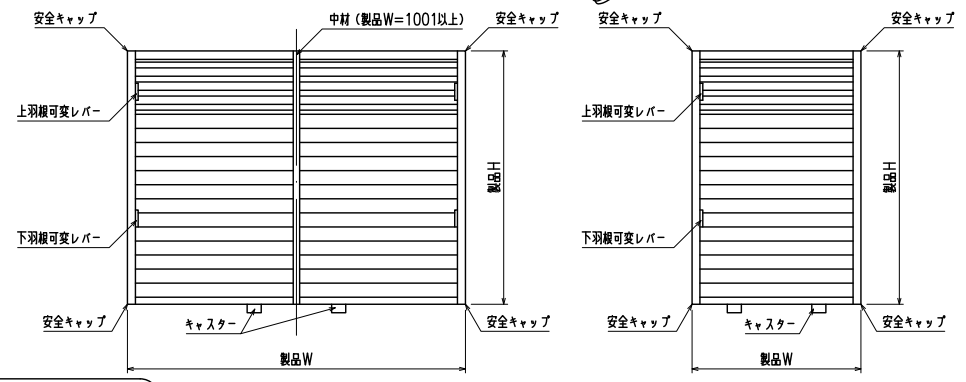

網戸・障子 メンテ対応 上下独立羽根可変面格子 あかりちゃんスタンダード
 (防犯強化付回転プラケット 50出)

外観姿図
 羽根可変レバー位置、上下可動範囲については別図【AK-S-011】をご参照ください

◇	工事名 工番
◇	
◇	
◇	

◇	工事名 工番
◇	
◇	
◇	

図面名
**上下独立羽根可変面格子
 『あかりちゃん(スタンダード)』**
 (防犯強化付回転プラケット 50出)

お客様受領印	縮尺	不二サッシ	図番
年 月 日	1/20 1/3	承認 審査 作成	F AK05

承認	審査	作成	図番
			F AK05