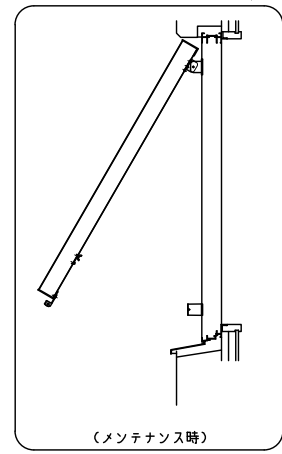

網戸・障子 メンテ対応 上下独立羽根可変面格子 あかりちゃんスタンダード
 (防犯強化付回転プラケット 50出)

外観姿図
 羽根可変レバー位置、上下可動範囲については別図【AK-S-011】をご参照ください

◇	工事名 工番
◇	
◇	
◇	

◇	工事名 工番
◇	
◇	
◇	

図面名
**上下独立羽根可変面格子
 『あかりちゃん(スタンダード)』**
 (防犯強化付回転プラケット 50出)

お客様受領印	縮尺	不二サッシ	図番
年 月 日	1/20 1/3	承認 審査 作成	F AK05