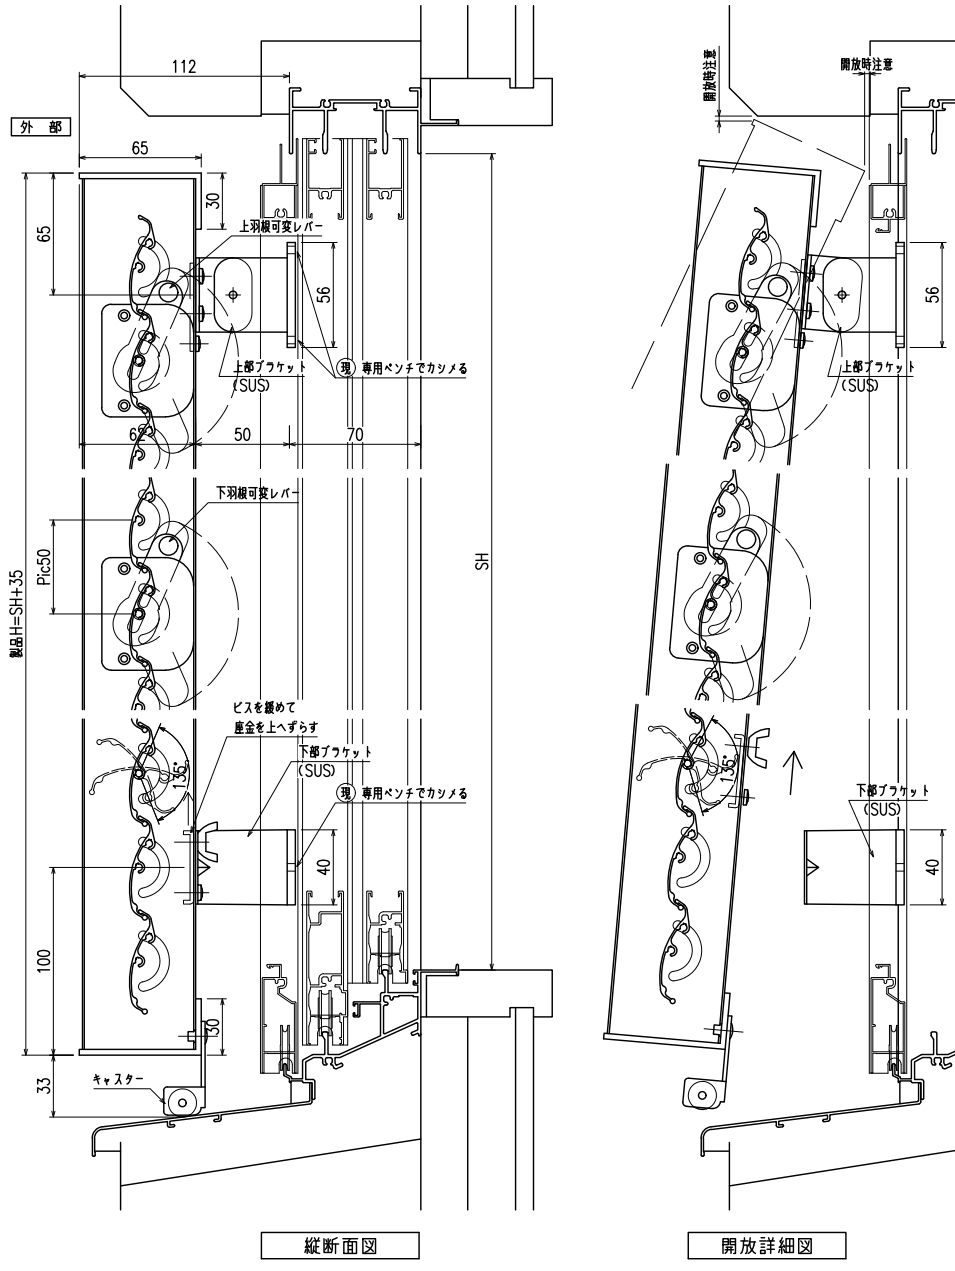

網戸・障子 メンテ対応 上下独立羽根可変面格子 あかりちゃんスタンダード
 (防犯強化付回転プラケット 50出)

外観姿図
 羽根可変レバー位置、上下可動範囲については別図【AK-S-011】をご参照ください

◇	工事名 工番
◇	
◇	
◇	

◇	工事名 工番
◇	
◇	
◇	

図面名
**上下独立羽根可変面格子
 『あかりちゃん(スタンダード)』**
 (防犯強化付回転プラケット 50出)

お客様受領印	縮尺	不二サッシ	図番
年 月 日	1/20 1/3	承認 審査 作成	F AK05

承認	審査	作成	図番
			F AK05