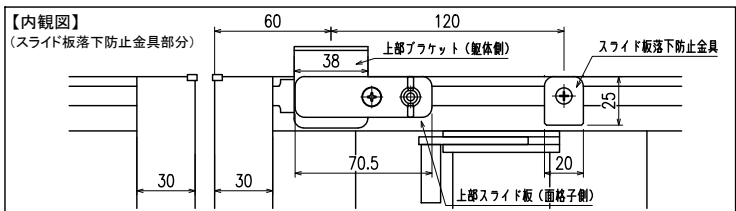

『あかりちゃん(スタンダード)』  
 スライドブラケット(RC納まり)引違い・Fix段窓

外観姿図

網戸の取外し時  
 上部面格子を開放して、  
 下部面格子を取り外した後に網戸取り外し

横断面図  
 (上部面格子)

横断面図  
 (下部面格子)

特記	工事名	御設計御施行	工事	図面名称	上下独立羽根可変面格子 『あかりちゃん(スタンダード)』 スライドブラケット(RC納まり)引違い・Fix段窓	お客様受領印	担当	作図	No	縮尺	1/3	図番	AK09-a
									作成日	年 月 日	株式会社 丸忠		

『あかりちゃん(スタンダード)』  
 スライドブラケット(RC納まり)引違い・Fix段窓

特記	工事名	御設計御施行	工事	図面名称	お客様受領印	担当	作図	No	縮尺	1/3	図番	AK09-b
								作成日	年月日	株式会社 丸忠		