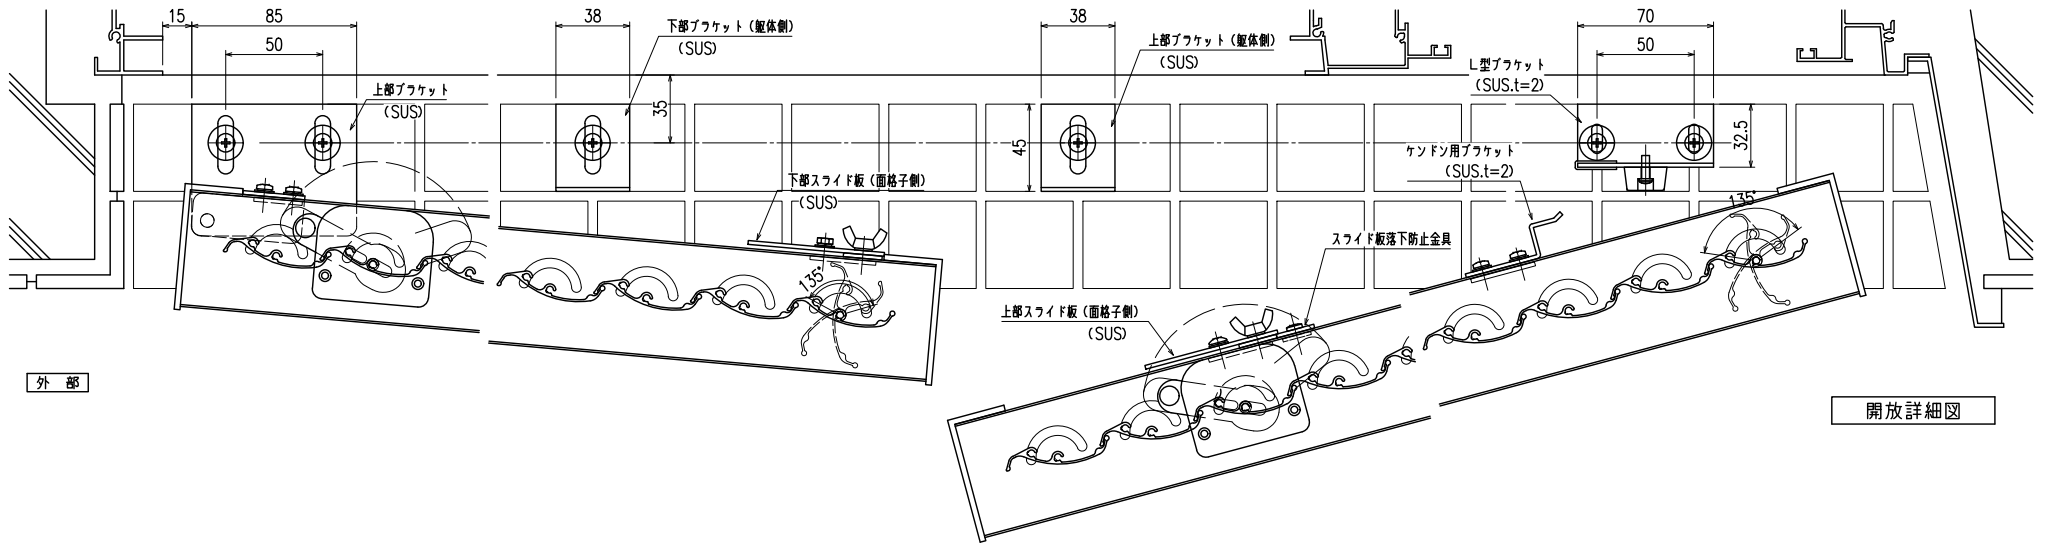

『あかりちゃん(スタンダード)』  
 スライドブラケット(RC納まり)引違い・Fix段窓

外観姿図

網戸の取外し時  
 上部面格子を開放して、  
 下部面格子を取り外した後に網戸取り外し

横断面図  
 (上部面格子)

横断面図  
 (下部面格子)

特記	工事名	御設計御施行	工事	図面名称	上下独立羽根可変面格子 『あかりちゃん(スタンダード)』 スライドブラケット(RC納まり)引違い・Fix段窓	お客様受領印	担当	作図	No	縮尺	1/3	図番	AK09-a
									作成日	年 月 日	株式会社 丸忠		

『あかりちゃん(スタンダード)』  
 スライドブラケット(RC納まり)引違い・Fix段窓

特記	工事名	御設計御施行	工事	図面名称	お客様受領印	担当	作図	No	縮尺	1/3	図番	AK09-b
								作成日	年月日	株式会社 丸忠		