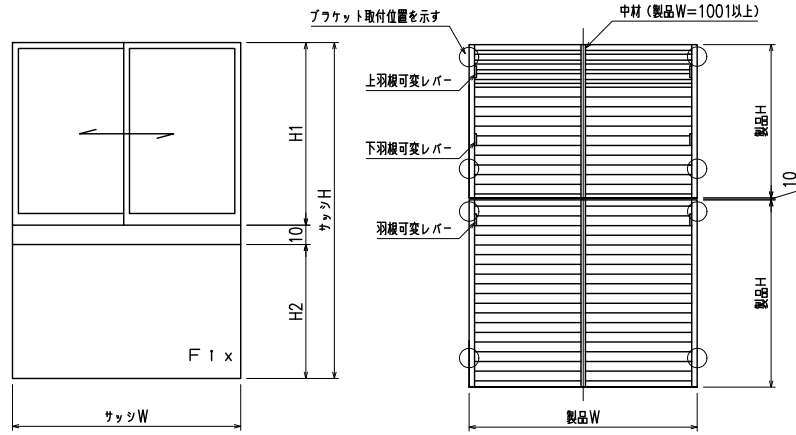

『あかりちゃん(スタンダード)』  
 スライドブラケット(RC納まり)引違い・Fix段窓

外観姿図

網戸の取外し時  
 上部面格子を開放して、  
 下部面格子を取り外した後に網戸取り外し

横断面図  
 (上部面格子)

横断面図  
 (下部面格子)

特記	工事名	御設計御施行	工事	図面名称	上下独立羽根可変面格子 『あかりちゃん(スタンダード)』 スライドブラケット(RC納まり)引違い・Fix段窓	お客様受領印	担当	作図	No	縮尺	1/3	図番	AK09-a
									作成日	年 月 日	株式会社 丸忠		

『あかりちゃん(スタンダード)』  
 スライドブラケット(RC納まり)引違い・Fix段窓

特記	工事名	御設計御施行	工事	図面名称	お客様受領印	担当	作図	No	縮尺	1/3	図番	AK09-b
								作成日	年月日	株式会社 丸忠		