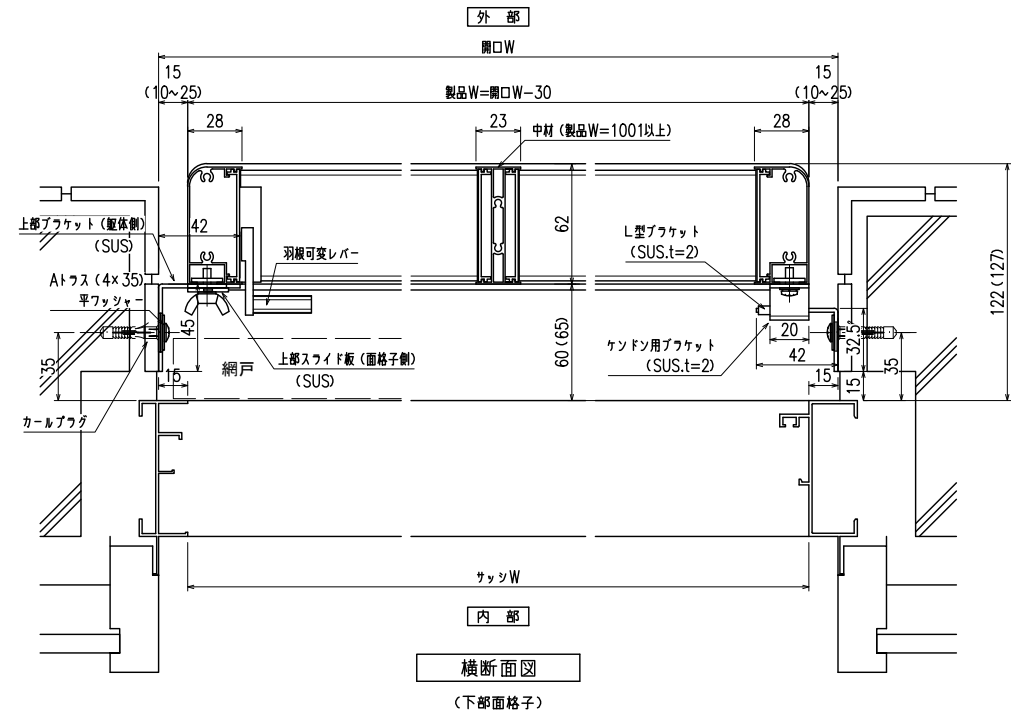

『あかりちゃん(スタンダード)』  
 スライドブラケット(RC納まり)引違い・Fix段窓

外観姿図

網戸の取外し時  
 上部面格子を開放して、  
 下部面格子を取り外した後に網戸取り外し

横断面図  
 (上部面格子)

横断面図  
 (下部面格子)

特記	工事名	御設計御施行	工事	図面名称	上下独立羽根可変面格子 『あかりちゃん(スタンダード)』 スライドブラケット(RC納まり)引違い・Fix段窓	お客様受領印	担当	作図	No	縮尺	1/3	図番	AK09-a
									作成日	年 月 日	株式会社 丸忠		

『あかりちゃん(スタンダード)』  
 スライドブラケット(RC納まり)引違い・Fix段窓

特記	工事名	御設計御施行	工事	図面名称	お客様受領印	担当	作図	No	縮尺	1/3	図番	AK09-b
								作成日	年月日	株式会社 丸忠		