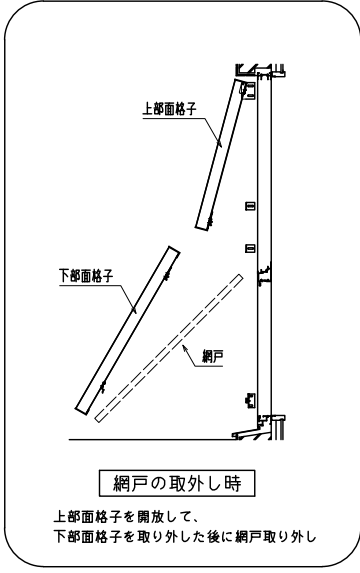

『あかりちゃん(スタンダード)』  
 スライドブラケット(RC納まり)引違い・Fix段窓

外観姿図

網戸の取外し時  
 上部面格子を開放して、  
 下部面格子を取り外した後に網戸取り外し

横断面図  
 (上部面格子)

横断面図  
 (下部面格子)

特記	工事名	御設計御施行	工事	図面名称	上下独立羽根可変面格子 『あかりちゃん(スタンダード)』 スライドブラケット(RC納まり)引違い・Fix段窓	お客様受領印	担当	作図	No	縮尺	1/3	図番	AK09-a
									作成日	年 月 日	株式会社 丸忠		

『あかりちゃん(スタンダード)』  
 スライドブラケット(RC納まり)引違い・Fix段窓

特記	工事名	御設計御施行	工事	図面名称	お客様受領印	担当	作図	No	縮尺	1/3	図番	AK09-b
								作成日	年月日	株式会社 丸忠		