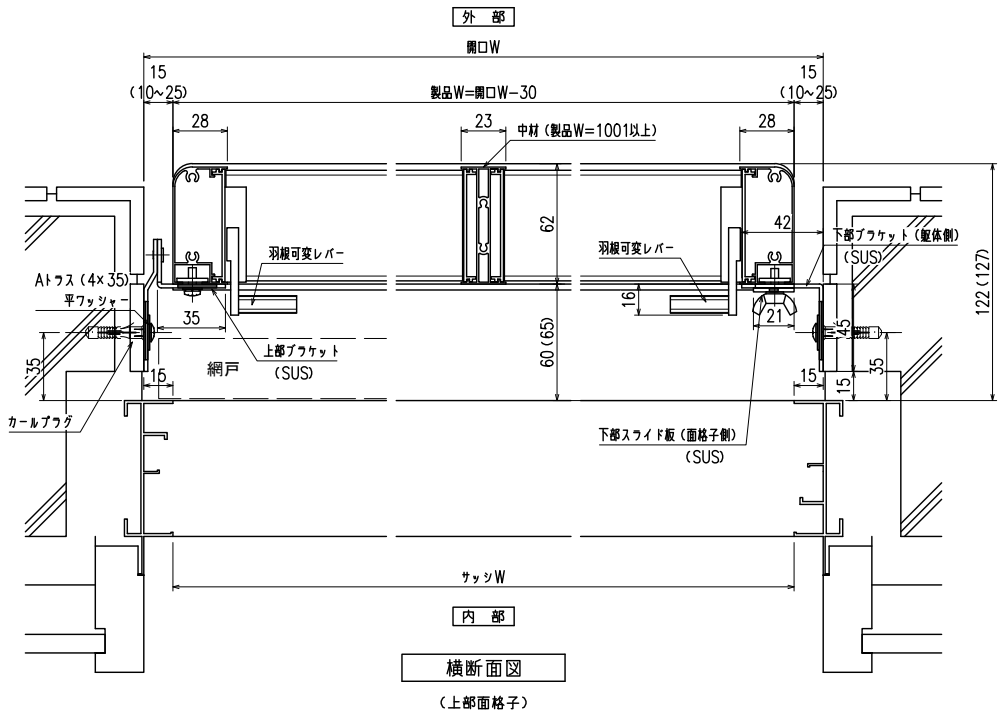

『あかりちゃん(スタンダード)』  
 スライドブラケット(RC納まり)引違い・Fix段窓

外観姿図

網戸の取外し時  
 上部面格子を開放して、  
 下部面格子を取り外した後に網戸取り外し

横断面図  
 (上部面格子)

横断面図  
 (下部面格子)

特記	工事名	御設計御施行	工事	図面名称	上下独立羽根可変面格子 『あかりちゃん(スタンダード)』 スライドブラケット(RC納まり)引違い・Fix段窓	お客様受領印	担当	作図	No	縮尺	1/3	図番	AK09-a
									作成日	年 月 日	株式会社 丸忠		

『あかりちゃん(スタンダード)』  
 スライドブラケット(RC納まり)引違い・Fix段窓

特記	工事名	御設計御施行	工事	図面名称	お客様受領印	担当	作図	No	縮尺	1/3	図番	AK09-b
								作成日	年月日	株式会社 丸忠		