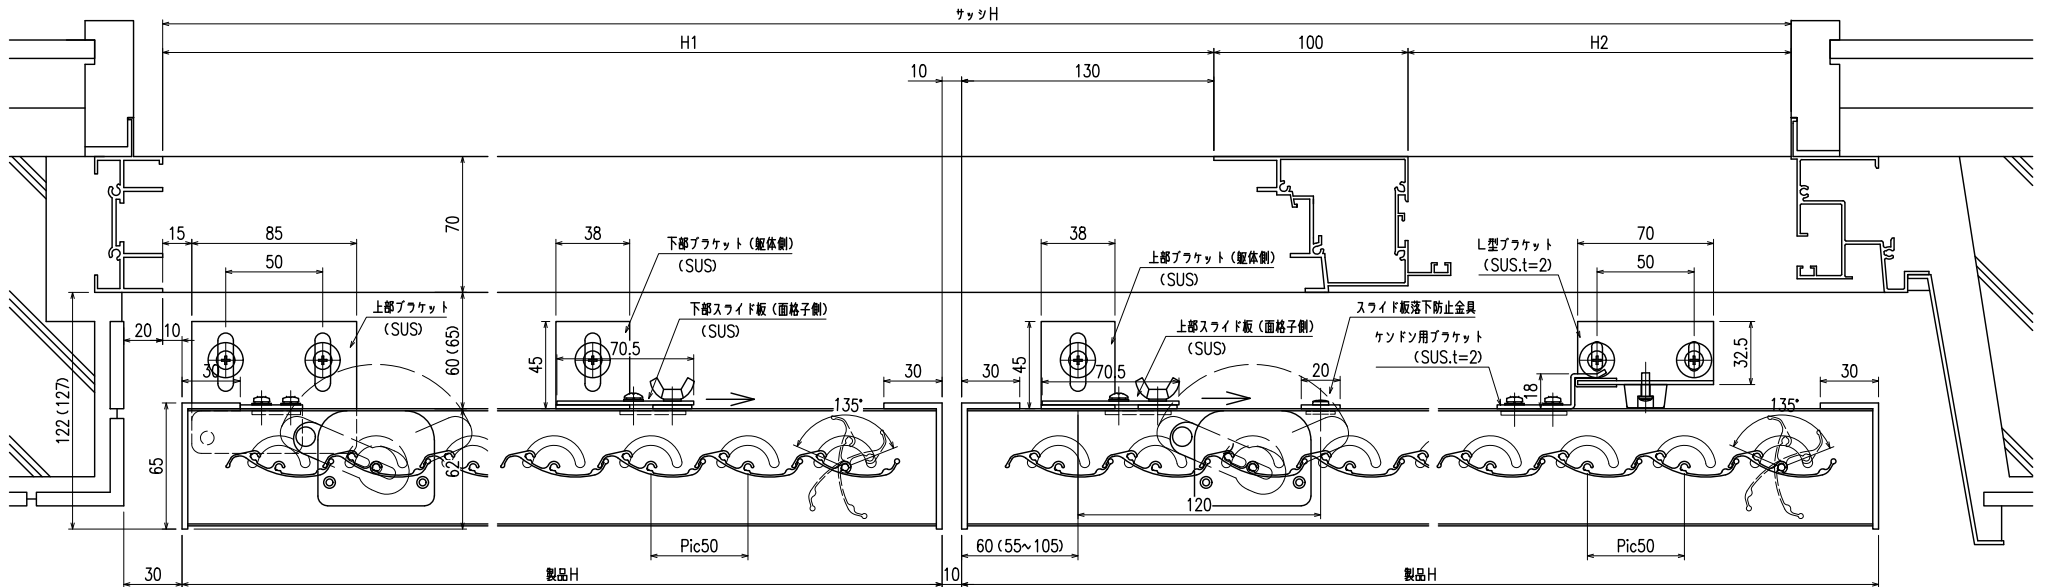

『あかりちゃん(スタンダード)』  
 スライドブラケット(RC納まり)引違い・Fix段窓

外観姿図

網戸の取外し時  
 上部面格子を開放して、  
 下部面格子を取り外した後に網戸取り外し

横断面図  
 (上部面格子)

横断面図  
 (下部面格子)

特記	工事名	御設計御施行	工事	図面名称	上下独立羽根可変面格子 『あかりちゃん(スタンダード)』 スライドブラケット(RC納まり)引違い・Fix段窓	お客様受領印	担当	作図	No	縮尺	1/3	図番	AK09-a
									作成日	年 月 日	株式会社 丸忠		

『あかりちゃん(スタンダード)』  
 スライドブラケット(RC納まり)引違い・Fix段窓

特記	工事名	御設計御施行	工事	図面名称	お客様受領印	担当	作図	No	縮尺	1/3	図番	AK09-b
								作成日	年月日	株式会社 丸忠		