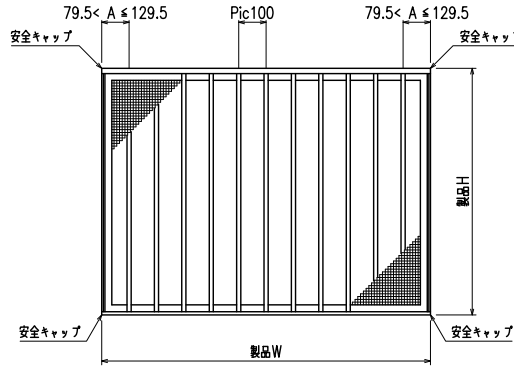

網のみ脱着メンテナンス対応
 全面網戸（高防虫）
 引き違い窓ALC造納まり【カートリッジネット付縦格子】

上部躯体のスキマ寸法について

※最小15mm以上は確保して下さい
 15mm以下の場合、面格子の取付が不可となります。

上部落下防止金具部分

縦断面図

外観姿図

内観詳細図

横断面図