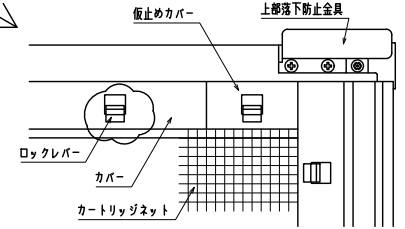

網のみ脱着メンテナンス対応
 全面網戸（高防虫）
 引き違い窓ALC造納まり【カートリッジネット付縦格子】

上部躯体のスキマ寸法について

※最小15mm以上は確保して下さい
 15mm以下の場合、面格子の取付が不可となります。

上部落下防止金具部分

縦断面図

外観姿図

内観詳細図

横断面図