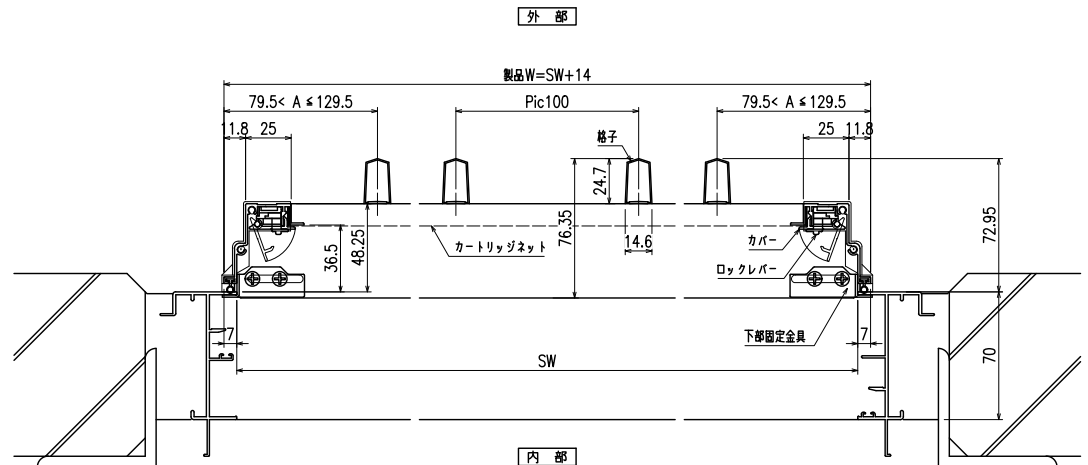

網のみ脱着メンテナンス対応
 全面網戸（高防虫）
 引き違い窓ALC造納まり【カートリッジネット付縦格子】

上部躯体のスキマ寸法について

※最小15mm以上は確保して下さい
 15mm以下の場合、面格子の取付が不可となります。

上部落下防止金具部分

縦断面図

外観姿図

内観詳細図

横断面図