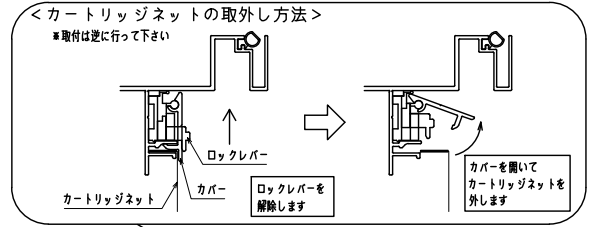

網のみ脱着メンテナンス対応
 全面網戸（高防虫）
 引き違い窓ALC造納まり【カートリッジネット付縦格子】

上部躯体のスキマ寸法について

※最小15mm以上は確保して下さい
 15mm以下の場合、面格子の取付が不可となります。

上部落下防止金具部分

縦断面図

外観姿図

内観詳細図

横断面図