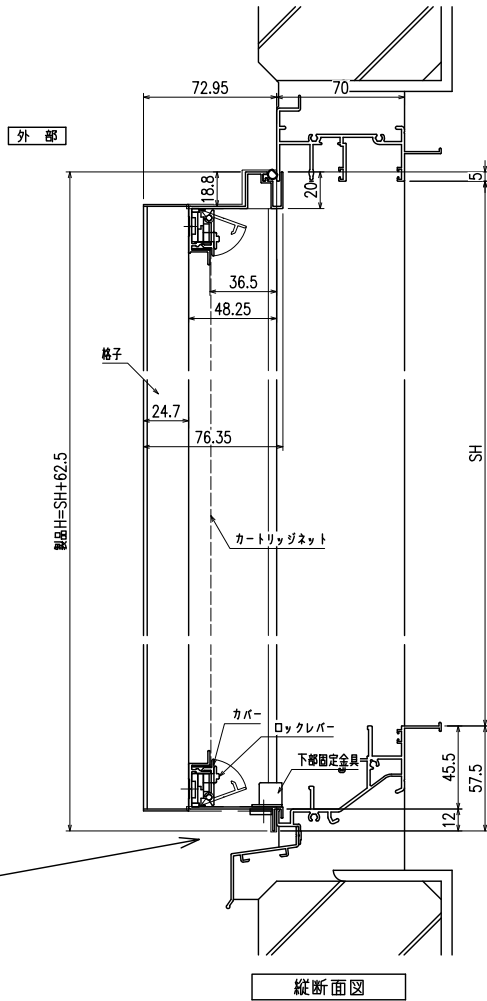

網のみ脱着メンテナンス対応
 全面網戸（高防虫）
 引き違い窓ALC造納まり【カートリッジネット付縦格子】

上部躯体のスキマ寸法について

※最小15mm以上は確保して下さい
 15mm以下の場合、面格子の取付が不可となります。

上部落下防止金具部分

縦断面図

外観姿図

内観詳細図

横断面図