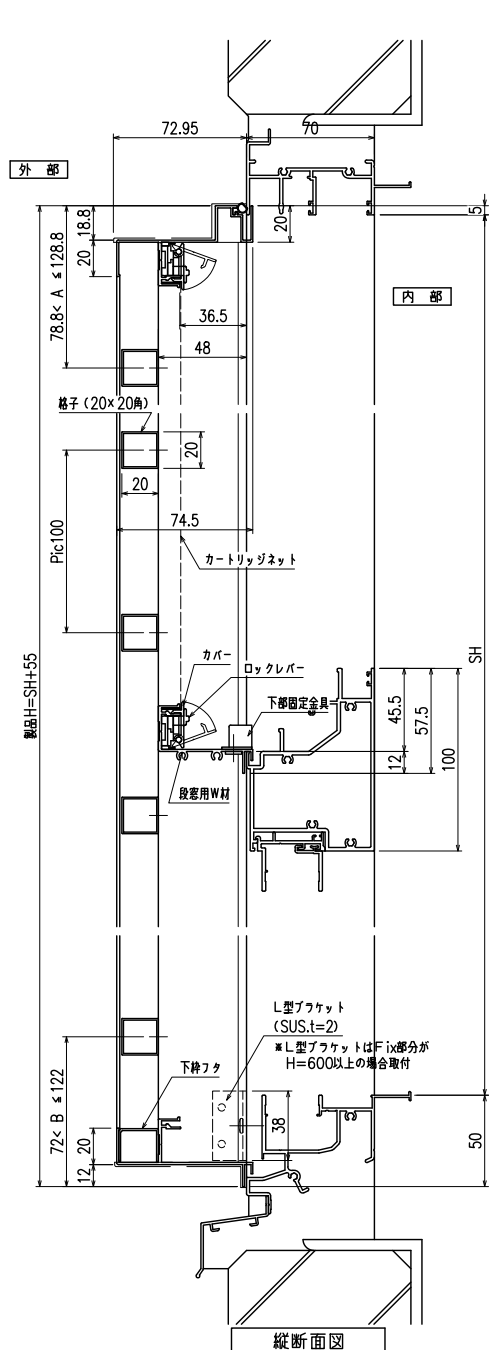

網のみ脱着メンテナンス対応 引き違い+FIX段窓RC造納まり 【カートリッジネット付四方枠横面格子】
 全面網戸（高防虫）

上部躯体のスミマ寸法について

※最小15mm以上は確保して下さい
 15mm以下の場合、面格子の取付が不可となります。

上部落下防止金具部分

※商品改良の為、予告なく仕様変更する事がありますので予めご了承願います。

網のみ脱着メンテナンス対応 引き違い+FIX段窓ALC造納まり【カートリッジネット付四方枠横面格子】
全面網戸（高防虫）

上部躯体のスミマ寸法について

※最小15mm以上は確保して下さい
15mm以下の場合、面格子の取付が不可となります。

上部落下防止金具部分

縦断面図

外觀姿図

(L型ブラケット部分)

※L型ブラケットはFIX部分がH=600以上の場合取付

横断面図

(引き違い部分)

横断面図

(FIX部分)

※商品改良の為、予告なく仕様変更する事がありますので予めご了承願います。