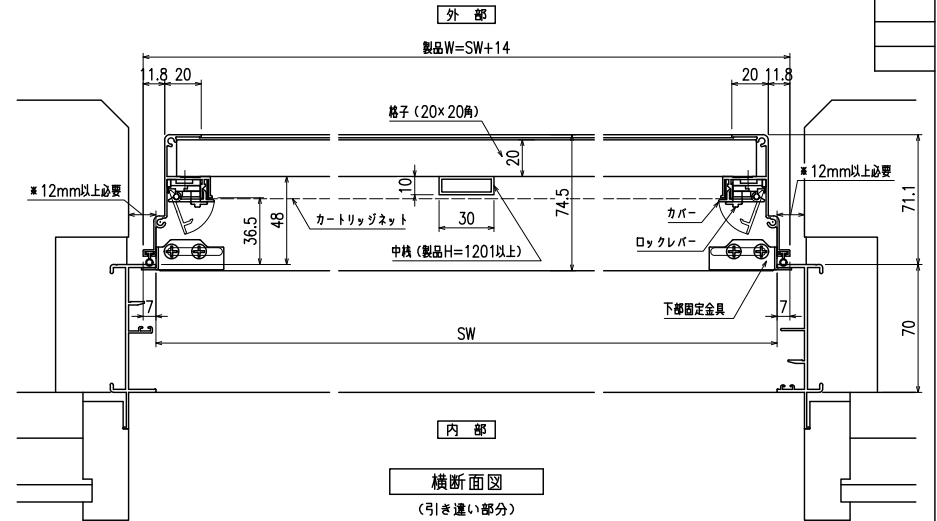

網のみ脱着メンテナンス対応 引き違い+FIX段窓RC造納まり 【カートリッジネット付四方枠横面格子】
 全面網戸（高防虫）

上部躯体のスミマ寸法について

※最小15mm以上は確保して下さい
 15mm以下の場合、面格子の取付が不可となります。

上部落下防止金具部分

※商品改良の為、予告なく仕様変更する事がありますので予めご了承願います。

網のみ脱着メンテナンス対応 引き違い+FIX段窓ALC造納まり【カートリッジネット付四方枠横面格子】
全面網戸（高防虫）

上部躯体のスミマ寸法について

※最小15mm以上は確保して下さい
15mm以下の場合、面格子の取付が不可となります。

上部落下防止金具部分

縦断面図

外觀姿図

(L型ブラケット部分)

※L型ブラケットはFIX部分がH=600以上の場合取付

横断面図

(引き違い部分)

横断面図

(FIX部分)

※商品改良の為、予告なく仕様変更する事がありますので予めご了承願います。