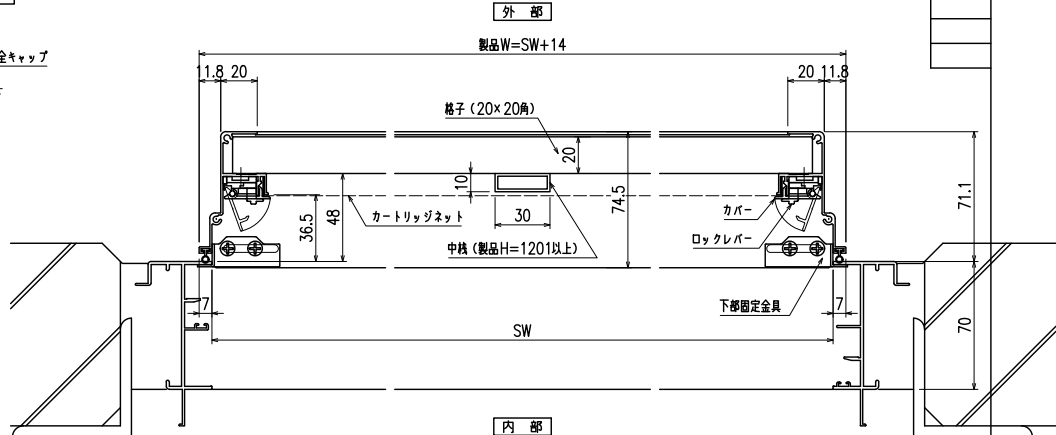

上部躯体のスミマ寸法について

※最小15mm以上は確保して下さい
15mm以下の場合、面格子の取付が不可となります。

上部落下防止金具部分

縦断面図

外觀姿図

(L型ブラケット部分)

※L型ブラケットはFIX部分がH=600以上の場合取付

横断面図

(引き違い部分)

横断面図

(FIX部分)

※商品改良の為、予告なく仕様変更する事がありますので予めご了承願います。