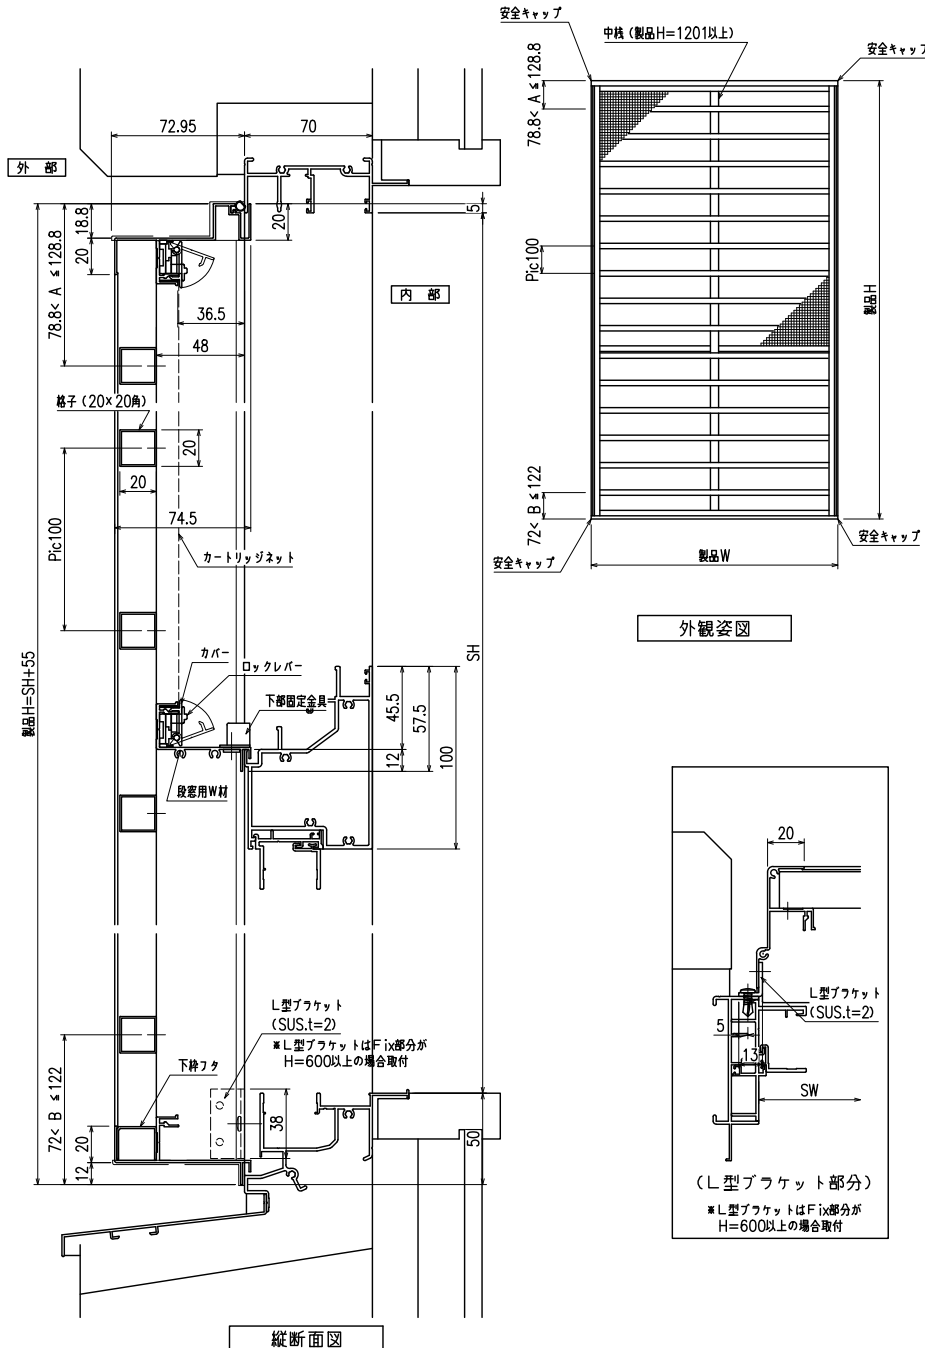

網のみ脱着メンテナンス対応 引き違い+FIX段窓RC造納まり 【カートリッジネット付四方枠横面格子】
 全面網戸（高防虫）

上部躯体のスミマ寸法について

※最小15mm以上は確保して下さい
 15mm以下の場合、面格子の取付が不可となります。

上部落下防止金具部分

※商品改良の為、予告なく仕様変更する事がありますので予めご了承願います。

網のみ脱着メンテナンス対応 引き違い+FIX段窓ALC造納まり【カートリッジネット付四方枠横面格子】
全面網戸（高防虫）

上部躯体のスミマ寸法について

※最小15mm以上は確保して下さい
15mm以下の場合、面格子の取付が不可となります。

上部落下防止金具部分

縦断面図

外觀姿図

(L型ブラケット部分)

※L型ブラケットはFIX部分がH=600以上の場合取付

横断面図

(引き違い部分)

横断面図

(FIX部分)

※商品改良の為、予告なく仕様変更する事がありますので予めご了承願います。