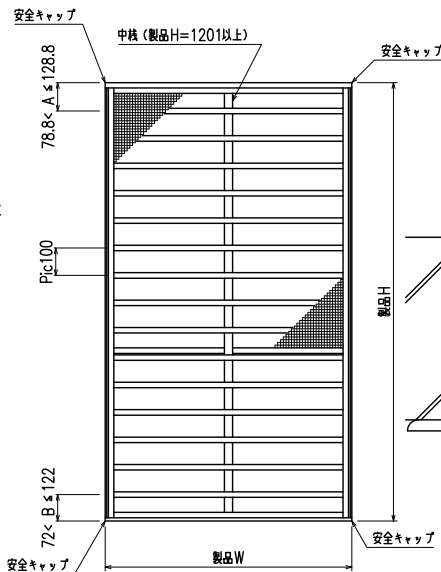

網のみ脱着メンテナンス対応 引き違い+FIX段窓RC造納まり 【カートリッジネット付四方枠横面格子】
 全面網戸（高防虫）

上部躯体のスミマ寸法について

※最小15mm以上は確保して下さい
 15mm以下の場合、面格子の取付が不可となります。

上部落下防止金具部分

※商品改良の為、予告なく仕様変更する事がありますので予めご了承願います。

網のみ脱着メンテナンス対応 引き違い+FIX段窓ALC造納まり【カートリッジネット付四方枠横面格子】
全面網戸（高防虫）

上部躯体のスミマ寸法について

※最小15mm以上は確保して下さい
15mm以下の場合、面格子の取付が不可となります。

上部落下防止金具部分

縦断面図

外觀姿図

(L型ブラケット部分)

※L型ブラケットはFIX部分がH=600以上の場合取付

横断面図

(引き違い部分)

横断面図

(FIX部分)

※商品改良の為、予告なく仕様変更する事がありますので予めご了承願います。