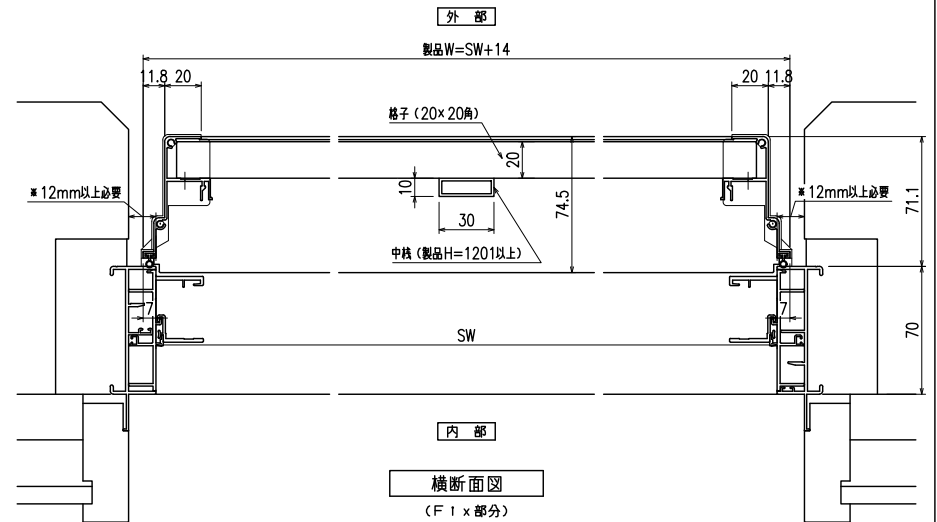

網のみ脱着メンテナンス対応 引き違い+FIX段窓RC造納まり 【カートリッジネット付四方枠横面格子】
 全面網戸（高防虫）

上部躯体のスミマ寸法について

※最小15mm以上は確保して下さい
 15mm以下の場合、面格子の取付が不可となります。

上部落下防止金具部分

※商品改良の為、予告なく仕様変更する事がありますので予めご了承願います。

網のみ脱着メンテナンス対応 引き違い+FIX段窓ALC造納まり【カートリッジネット付四方枠横面格子】
全面網戸（高防虫）

上部躯体のスミマ寸法について

※最小15mm以上は確保して下さい
15mm以下の場合、面格子の取付が不可となります。

上部落下防止金具部分

縦断面図

外觀姿図

(L型ブラケット部分)

※L型ブラケットはFIX部分がH=600以上の場合取付

横断面図

(引き違い部分)

横断面図

(FIX部分)

※商品改良の為、予告なく仕様変更する事がありますので予めご了承願います。