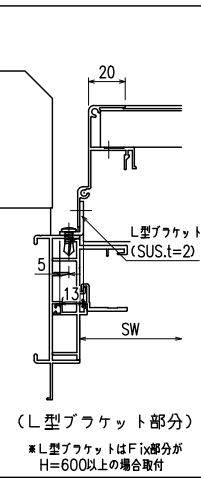

網のみ脱着メンテナンス対応 引き違い+FIX段窓RC造納まり 【カートリッジネット付四方枠横面格子】
 全面網戸（高防虫）

上部躯体のスミマ寸法について

※最小15mm以上は確保して下さい
 15mm以下の場合、面格子の取付が不可となります。

上部落下防止金具部分

※商品改良の為、予告なく仕様変更する事がありますので予めご了承願います。

網のみ脱着メンテナンス対応 引き違い+FIX段窓ALC造納まり【カートリッジネット付四方枠横面格子】
全面網戸（高防虫）

上部躯体のスミマ寸法について

※最小15mm以上は確保して下さい
15mm以下の場合、面格子の取付が不可となります。

上部落下防止金具部分

縦断面図

外觀姿図

(L型ブラケット部分)

※L型ブラケットはFIX部分がH=600以上の場合取付

横断面図

(引き違い部分)

横断面図

(FIX部分)

※商品改良の為、予告なく仕様変更する事がありますので予めご了承願います。