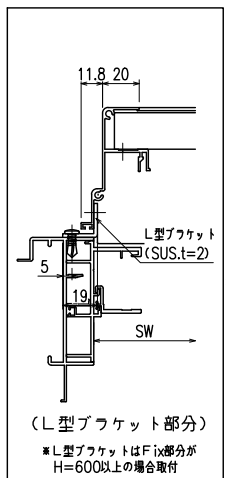

網のみ脱着メンテナンス対応 引き違い+FIX段窓RC造納まり 【カートリッジネット付四方枠横面格子】
 全面網戸（高防虫）

上部躯体のスミマ寸法について

※最小15mm以上は確保して下さい
 15mm以下の場合、面格子の取付が不可となります。

上部落下防止金具部分

※商品改良の為、予告なく仕様変更する事がありますので予めご了承願います。

網のみ脱着メンテナンス対応 引き違い+FIX段窓ALC造納まり【カートリッジネット付四方枠横面格子】
全面網戸（高防虫）

上部躯体のスミマ寸法について

※最小15mm以上は確保して下さい
15mm以下の場合、面格子の取付が不可となります。

上部落下防止金具部分

縦断面図

外觀姿図

(L型ブラケット部分)

※L型ブラケットはFIX部分がH=600以上の場合取付

横断面図

(引き違い部分)

横断面図

(FIX部分)

※商品改良の為、予告なく仕様変更する事がありますので予めご了承願います。