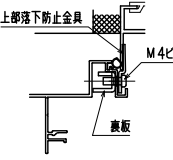

網のみ脱着メンテナンス対応 引き違い+FIX段窓RC造納まり 【カートリッジネット付四方枠横面格子】
 全面網戸（高防虫）

上部躯体のスミマ寸法について

※最小15mm以上は確保して下さい
 15mm以下の場合、面格子の取付が不可となります。

上部落下防止金具部分

※商品改良の為、予告なく仕様変更する事がありますので予めご了承願います。

網のみ脱着メンテナンス対応 引き違い+FIX段窓ALC造納まり【カートリッジネット付四方枠横面格子】
全面網戸（高防虫）

上部躯体のスミマ寸法について

※最小15mm以上は確保して下さい
15mm以下の場合、面格子の取付が不可となります。

上部落下防止金具部分

縦断面図

外觀姿図

(L型ブラケット部分)

※L型ブラケットはFIX部分がH=600以上の場合取付

横断面図

(引き違い部分)

横断面図

(FIX部分)

※商品改良の為、予告なく仕様変更する事がありますので予めご了承願います。