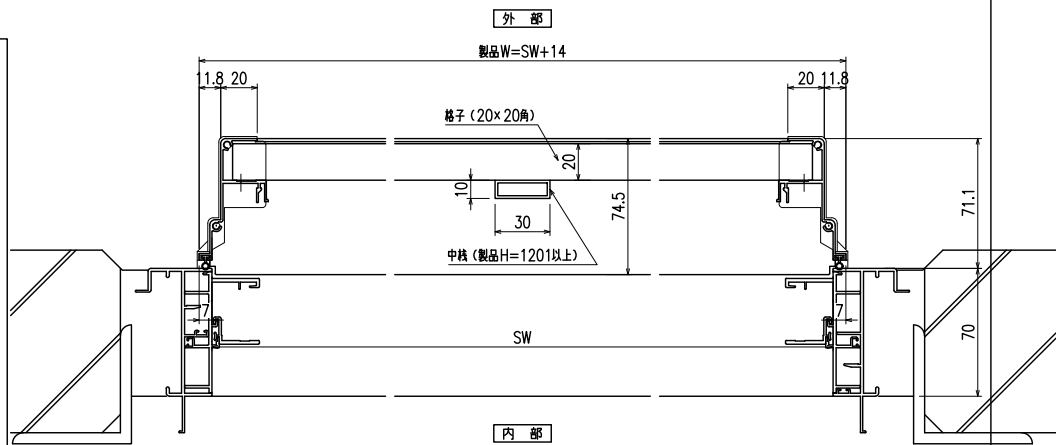

上部躯体のスミマ寸法について

※最小15mm以上は確保して下さい
15mm以下の場合、面格子の取付が不可となります。

上部落下防止金具部分

縦断面図

外觀姿図

(L型ブラケット部分)

※L型ブラケットはFIX部分がH=600以上の場合取付

横断面図

(引き違い部分)

横断面図

(FIX部分)

※商品改良の為、予告なく仕様変更する事がありますので予めご了承願います。