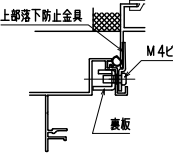

網のみ脱着メンテナンス対応 引き違い+FIX段窓RC造納まり 【カートリッジネット付四方枠横面格子】
 全面網戸（高防虫）

上部躯体のスミマ寸法について

※最小15mm以上は確保して下さい
 15mm以下の場合、面格子の取付が不可となります。

上部落下防止金具部分

※商品改良の為、予告なく仕様変更する事がありますので予めご了承願います。

網のみ脱着メンテナンス対応 引き違い+FIX段窓ALC造納まり【カートリッジネット付四方枠横面格子】
全面網戸（高防虫）

上部躯体のスミマ寸法について

※最小15mm以上は確保して下さい
15mm以下の場合、面格子の取付が不可となります。

上部落下防止金具部分

縦断面図

外觀姿図

(L型ブラケット部分)

※L型ブラケットはFIX部分がH=600以上の場合取付

横断面図

(引き違い部分)

横断面図

(FIX部分)

※商品改良の為、予告なく仕様変更する事がありますので予めご了承願います。