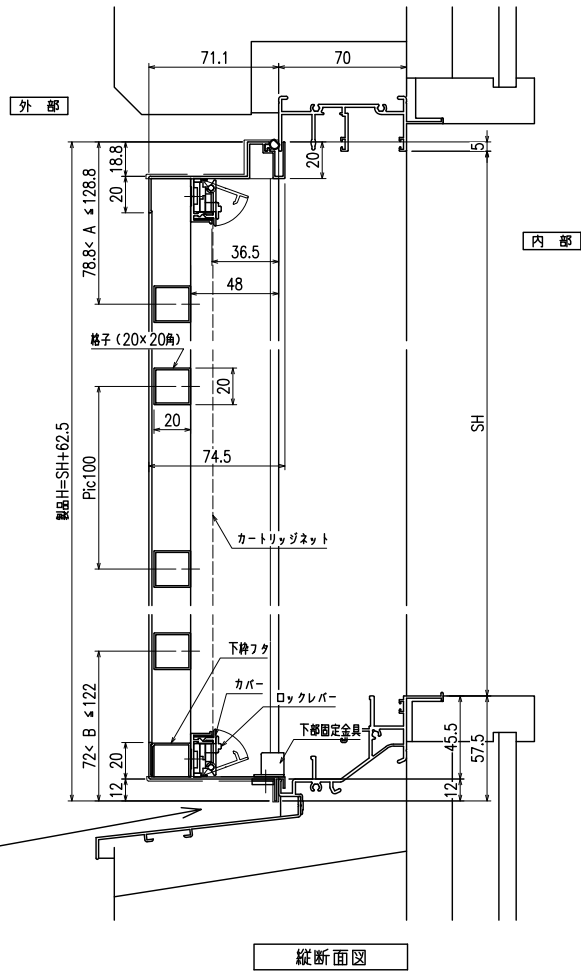

網のみ脱着メンテナンス対応 引き違い窓RC造納まり 【カートリッジネット付四方枠横格子】  
全面網戸（高防虫）

上部躯体のスキマ寸法について

※最小15mm以上は確保して下さい  
15mm以下の場合、面格子の取付が不可となります。

上部落下防止金具部分

縦断面図

外觀姿図

内観詳細図

横断面図