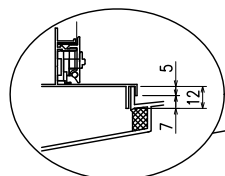

網のみ脱着メンテナンス対応 引き違い窓RC造納まり 【カートリッジネット付四方枠横格子】  
全面網戸（高防虫）

上部躯体のスキマ寸法について

※最小15mm以上は確保して下さい  
15mm以下の場合、面格子の取付が不可となります。

上部落下防止金具部分

縦断面図

外觀姿図

内観詳細図

横断面図