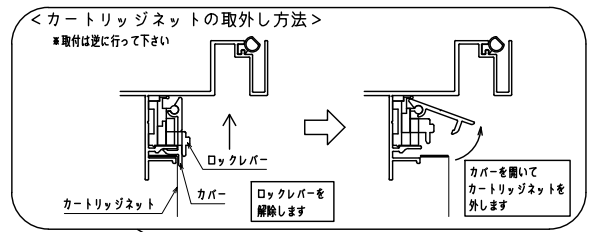

網のみ脱着メンテナンス対応 引き違い窓RC造納まり 【カートリッジネット付四方枠横格子】  
全面網戸（高防虫）

上部躯体のスキマ寸法について

※最小15mm以上は確保して下さい  
15mm以下の場合、面格子の取付が不可となります。

上部落下防止金具部分

縦断面図

外觀姿図

内観詳細図

横断面図