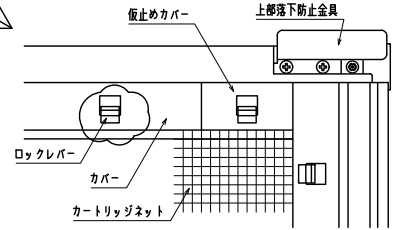

網のみ脱着メンテナンス対応 引き違い窓RC造納まり 【カートリッジネット付四方枠横格子】  
全面網戸（高防虫）

上部躯体のスキマ寸法について

※最小15mm以上は確保して下さい  
15mm以下の場合、面格子の取付が不可となります。

上部落下防止金具部分

縦断面図

外觀姿図

内観詳細図

横断面図