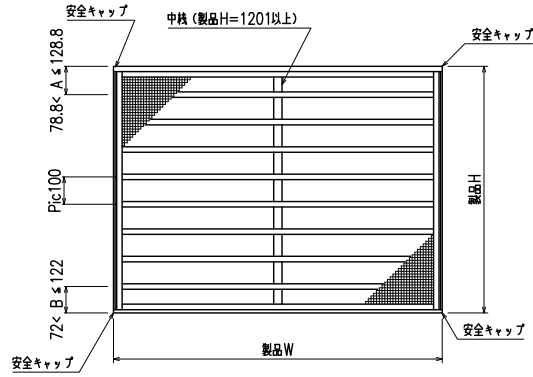

網のみ脱着メンテナンス対応 引き違い窓RC造納まり 【カートリッジネット付四方枠横格子】  
全面網戸（高防虫）

上部躯体のスキマ寸法について

※最小15mm以上は確保して下さい  
15mm以下の場合、面格子の取付が不可となります。

上部落下防止金具部分

縦断面図

外觀姿図

内観詳細図

横断面図