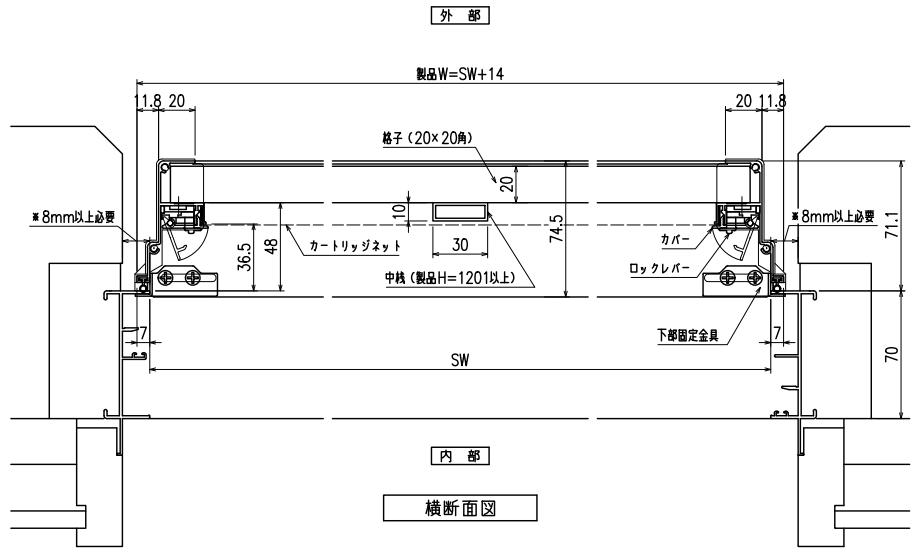

網のみ脱着メンテナンス対応 引き違い窓RC造納まり 【カートリッジネット付四方枠横格子】  
全面網戸（高防虫）

上部躯体のスキマ寸法について

※最小15mm以上は確保して下さい  
15mm以下の場合、面格子の取付が不可となります。

上部落下防止金具部分

縦断面図

外觀姿図

内観詳細図

横断面図