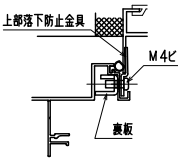

網のみ脱着メンテナンス対応 引き違い窓RC造納まり 【カートリッジネット付四方枠横格子】  
全面網戸（高防虫）

上部躯体のスキマ寸法について

※最小15mm以上は確保して下さい  
15mm以下の場合、面格子の取付が不可となります。

上部落下防止金具部分

縦断面図

外觀姿図

内観詳細図

横断面図