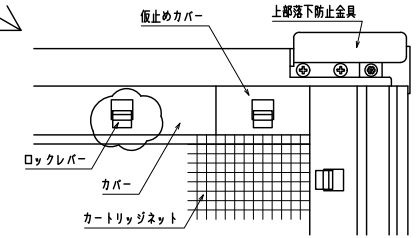

網のみ脱着メンテナンス対応 引き違い窓RC造納まり カートリッジネット付四方枠横格子  
全面網戸（高防虫）

上部躯体のスキマ寸法について

※最小15mm以上は確保して下さい  
15mm以下の場合、面格子の取付が不可となります。

上部落下防止金具部分

縦断面図

外觀姿図

横断面図

※商品改良の為、予告なく仕様変更する事がありますので予めご了承願います。

特記	工事名	図面名	お客様受領印 年 月 日	縮尺 1/20 1/3	不二サッシ			図番
	工番				承認	審査	作成	
		カートリッジネット付四方枠横格子 (引き違い窓 RC造納まり図)						

網のみ脱着メンテナンス対応 引き違い窓 ALC造納まり カートリッジネット付 四方枠横格子  
全面網戸 (高防虫)

上部躯体のスキマ寸法について

※最小15mm以上は確保して下さい  
15mm以下の場合、面格子の取付が不可となります。

上部落下防止金具部分

縦断面図

外觀姿図

内観詳細図

横断面図

※商品改良の為、予告なく仕様変更する事がありますので予めご了承願います。

特記	工事名	図面名	お客様受領印 年 月 日	縮尺 1/20 1/3	不二サッシ			図番
	工番				承認	審査	作成	