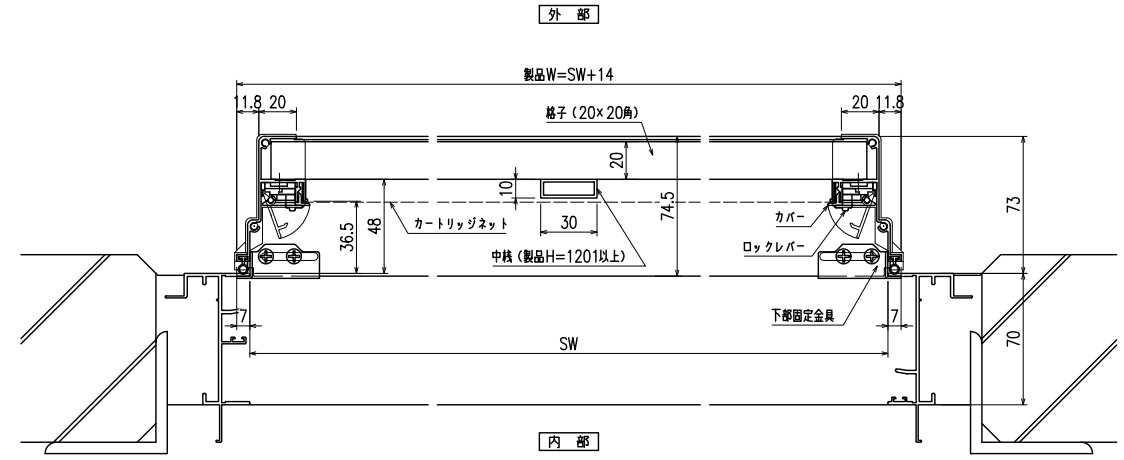

網のみ脱着メンテナンス対応 引き違い窓RC造納まり カートリッジネット付四方枠横格子  
全面網戸（高防虫）

上部躯体のスキマ寸法について

※最小15mm以上は確保して下さい  
15mm以下の場合、面格子の取付が不可となります。

上部落下防止金具部分

縦断面図

外觀姿図

横断面図

※商品改良の為、予告なく仕様変更する事がありますので予めご了承願います。

上部落下防止金具部分

縦断面図

外觀姿図

内観詳細図

横断面図

※商品改良の為、予告なく仕様変更する事がありますので予めご了承願います。

特記	工事名	図面名	お客様受領印 年 月 日	縮尺 1/20 1/3	不二サッシ			図番
	工番				承認	審査	作成	