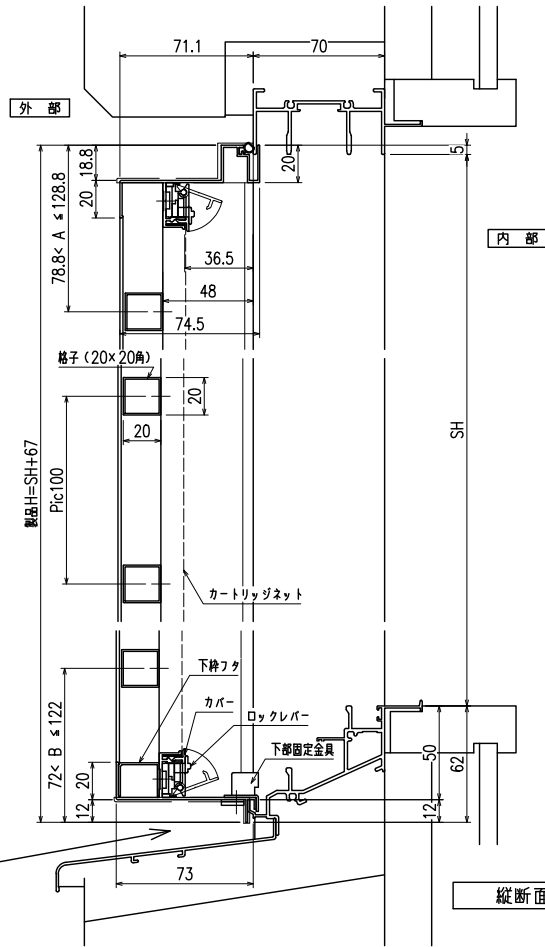

網のみ脱着メンテナンス対応 引き違い窓RC造納まり カートリッジネット付四方枠横格子  
全面網戸（高防虫）

上部躯体のスキマ寸法について

※最小15mm以上は確保して下さい  
15mm以下の場合、面格子の取付が不可となります。

上部落下防止金具部分

縦断面図

外觀姿図

横断面図

※商品改良の為、予告なく仕様変更する事がありますので予めご了承願います。

特記	工事名	図面名	お客様受領印 年 月 日	縮尺 1/20 1/3	不二サッシ			図番
	工番				承認	審査	作成	
		カートリッジネット付四方枠横格子 (引き違い窓 RC造納まり図)						

網のみ脱着メンテナンス対応 引き違い窓 ALC造納まり カートリッジネット付 四方枠横格子  
全面網戸 (高防虫)

上部躯体のスキマ寸法について

※最小15mm以上は確保して下さい  
15mm以下の場合、面格子の取付が不可となります。

上部落下防止金具部分

縦断面図

外觀姿図

内観詳細図

横断面図

※商品改良の為、予告なく仕様変更する事がありますので予めご了承願います。

特記	工事名	図面名	お客様受領印 年 月 日	縮尺 1/20 1/3	不二サッシ			図番
	工番				承認	審査	作成	