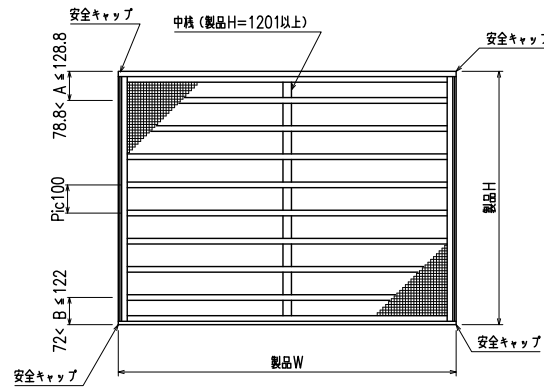

網のみ脱着メンテナンス対応 引き違い窓RC造納まり カートリッジネット付四方枠横格子  
全面網戸（高防虫）

上部躯体のスキマ寸法について

※最小15mm以上は確保して下さい  
15mm以下の場合、面格子の取付が不可となります。

上部落下防止金具部分

縦断面図

外觀姿図

横断面図

※商品改良の為、予告なく仕様変更する事がありますので予めご了承願います。

特記	工事名	図面名	お客様受領印 年 月 日	縮尺 1/20 1/3	不二サッシ			図番
	工番				承認	審査	作成	
		カートリッジネット付四方枠横格子 (引き違い窓 RC造納まり図)						

網のみ脱着メンテナンス対応 引き違い窓 ALC造納まり カートリッジネット付 四方枠横格子  
全面網戸 (高防虫)

上部躯体のスキマ寸法について

※最小15mm以上は確保して下さい  
15mm以下の場合、面格子の取付が不可となります。