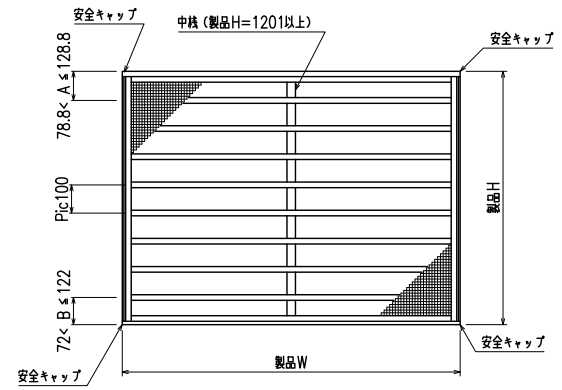

網のみ脱着メンテナンス対応 引き違い窓 ALC造納まり カートリッジネット付 四方枠横格子
全面網戸 (高防虫)

上部躯体のスキマ寸法について

※最小15mm以上は確保して下さい
15mm以下の場合、面格子の取付が不可となります。

上部落下防止金具部分

外觀姿図

※商品改良の為、予告なく仕様変更する事がありますので予めご了承願います。

特記	工事名	図面名	お客様受領印 年 月 日	縮尺 1/20 1/3	不二サッシ			図番	
	工番				承認	審査	作成		F KRSY01 ALC