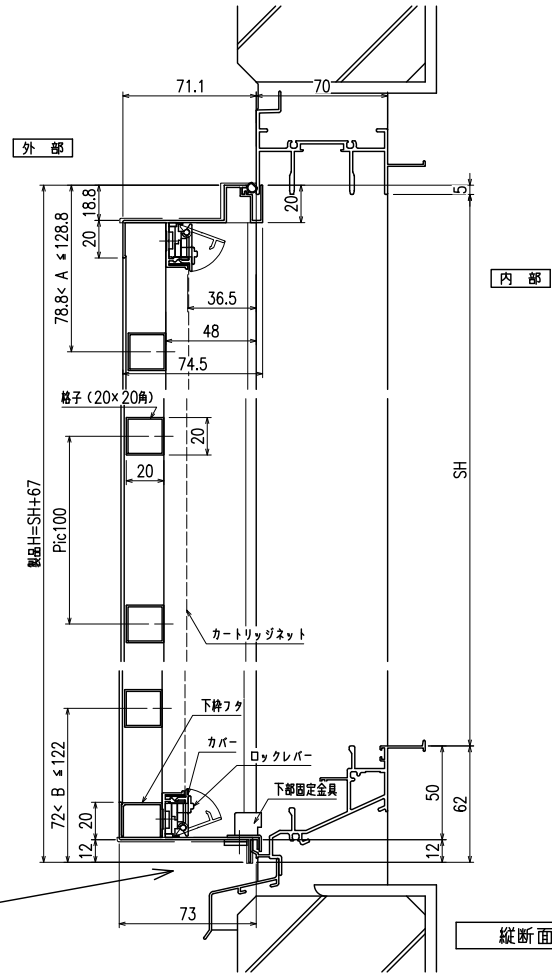

網のみ脱着メンテナンス対応 引き違い窓RC造納まり カートリッジネット付四方枠横格子  
全面網戸（高防虫）

上部躯体のスキマ寸法について

※最小15mm以上は確保して下さい  
15mm以下の場合、面格子の取付が不可となります。

上部落下防止金具部分

縦断面図

外觀姿図

横断面図

※商品改良の為、予告なく仕様変更する事がありますので予めご了承願います。

特記	工事名	図面名	お客様受領印 年 月 日	縮尺 1/20 1/3	不二サッシ			図番
	工番				承認	審査	作成	
		カートリッジネット付四方枠横格子 (引き違い窓 RC造納まり図)						

網のみ脱着メンテナンス対応 引き違い窓 ALC造納まり カートリッジネット付 四方枠横格子  
全面網戸 (高防虫)

上部躯体のスキマ寸法について

※最小15mm以上は確保して下さい  
15mm以下の場合、面格子の取付が不可となります。

上部落下防止金具部分

縦断面図

外觀姿図

内観詳細図

横断面図

※商品改良の為、予告なく仕様変更する事がありますので予めご了承願います。

特記	工事名	図面名	お客様受領印 年 月 日	縮尺 1/20 1/3	不二サッシ			図番
	工番				承認	審査	作成	