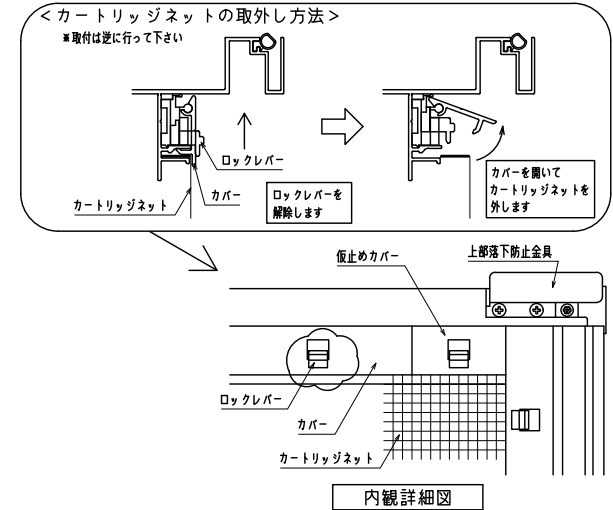

網のみ脱着メンテナンス対応 引き違い窓RC造納まり カートリッジネット付四方枠横格子  
全面網戸（高防虫）

上部躯体のスキマ寸法について

※最小15mm以上は確保して下さい  
15mm以下の場合、面格子の取付が不可となります。

上部落下防止金具部分

縦断面図

外觀姿図

横断面図

※商品改良の為、予告なく仕様変更する事がありますので予めご了承願います。

特記	工事名	図面名	お客様受領印 年 月 日	縮尺 1/20 1/3	不二サッシ			図番
	工番				承認	審査	作成	
		カートリッジネット付四方枠横格子 (引き違い窓 RC造納まり図)						

網のみ脱着メンテナンス対応 引き違い窓 ALC造納まり カートリッジネット付 四方枠横格子  
全面網戸 (高防虫)

上部躯体のスキマ寸法について

※最小15mm以上は確保して下さい  
15mm以下の場合、面格子の取付が不可となります。

上部落下防止金具部分

縦断面図

外觀姿図

内観詳細図

横断面図

※商品改良の為、予告なく仕様変更する事がありますので予めご了承願います。

特記	工事名	図面名	お客様受領印 年 月 日	縮尺 1/20 1/3	不二サッシ			図番
	工番				承認	審査	作成	