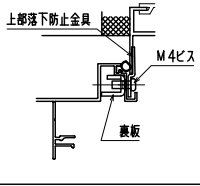

網のみ脱着メンテナンス対応 引き違い窓RC造納まり カートリッジネット付四方枠横格子  
全面網戸（高防虫）

上部躯体のスキマ寸法について

※最小15mm以上は確保して下さい  
15mm以下の場合、面格子の取付が不可となります。

上部落下防止金具部分

縦断面図

外觀姿図

横断面図

※商品改良の為、予告なく仕様変更する事がありますので予めご了承願います。

特記	工事名	図面名	お客様受領印 年 月 日	縮尺 1/20 1/3	不二サッシ			図番
	工番				承認	審査	作成	
		カートリッジネット付四方枠横格子 (引き違い窓 RC造納まり図)						

網のみ脱着メンテナンス対応 引き違い窓 ALC造納まり カートリッジネット付 四方枠横格子  
全面網戸 (高防虫)

上部躯体のスキマ寸法について

※最小15mm以上は確保して下さい  
15mm以下の場合、面格子の取付が不可となります。

上部落下防止金具部分

縦断面図

外觀姿図

内観詳細図

横断面図

※商品改良の為、予告なく仕様変更する事がありますので予めご了承願います。

特記	工事名	図面名	お客様受領印 年 月 日	縮尺 1/20 1/3	不二サッシ			図番
	工番				承認	審査	作成	