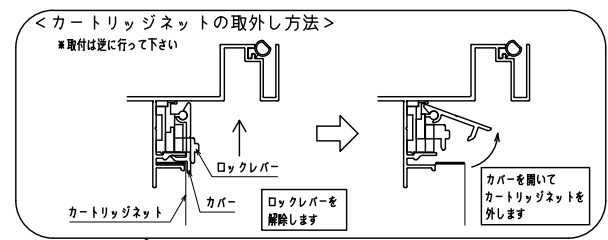

網のみ脱着メンテナンス対応 引き違い窓RC造納まり カートリッジネット付四方枠横格子  
全面網戸（高防虫）

上部躯体のスキマ寸法について

※最小15mm以上は確保して下さい  
15mm以下の場合、面格子の取付が不可となります。

上部落下防止金具部分

縦断面図

外觀姿図

横断面図

※商品改良の為、予告なく仕様変更する事がありますので予めご了承願います。

特記	工事名	図面名	お客様受領印 年 月 日	縮尺 1/20 1/3	不二サッシ			図番
	工番				承認	審査	作成	
		カートリッジネット付四方枠横格子 (引き違い窓 RC造納まり図)						

網のみ脱着メンテナンス対応 引き違い窓 ALC造納まり カートリッジネット付 四方枠横格子  
全面網戸 (高防虫)

上部躯体のスキマ寸法について

※最小15mm以上は確保して下さい  
15mm以下の場合、面格子の取付が不可となります。

上部落下防止金具部分

縦断面図

外觀姿図

内観詳細図

横断面図

※商品改良の為、予告なく仕様変更する事がありますので予めご了承願います。

特記	工事名	図面名	お客様受領印 年 月 日	縮尺 1/20 1/3	不二サッシ			図番
	工番				承認	審査	作成	