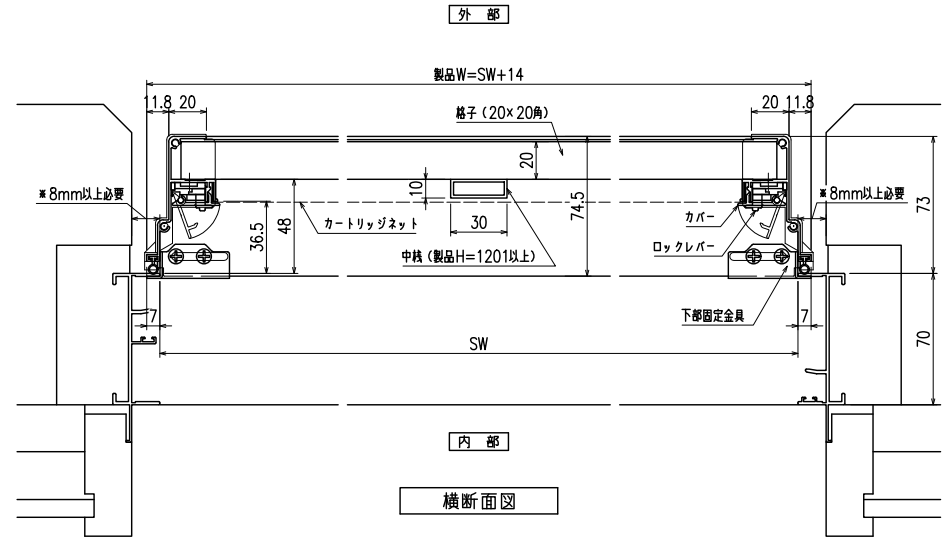

網のみ脱着メンテナンス対応 引き違い窓RC造納まり カートリッジネット付四方枠横格子  
全面網戸（高防虫）

上部躯体のスキマ寸法について

※最小15mm以上は確保して下さい  
15mm以下の場合、面格子の取付が不可となります。

上部落下防止金具部分

縦断面図

外觀姿図

横断面図

※商品改良の為、予告なく仕様変更する事がありますので予めご了承願います。

特記	工事名	図面名	お客様受領印 年 月 日	縮尺 1/20 1/3	不二サッシ			図番
	工番				承認	審査	作成	
		カートリッジネット付四方枠横格子 (引き違い窓 RC造納まり図)						

網のみ脱着メンテナンス対応 引き違い窓 ALC造納まり カートリッジネット付 四方枠横格子  
全面網戸 (高防虫)

上部躯体のスキマ寸法について

※最小15mm以上は確保して下さい  
15mm以下の場合、面格子の取付が不可となります。

上部落下防止金具部分

縦断面図

外觀姿図

内観詳細図

横断面図

※商品改良の為、予告なく仕様変更する事がありますので予めご了承願います。

特記	工事名	図面名	お客様受領印 年 月 日	縮尺 1/20 1/3	不二サッシ			図番
	工番				承認	審査	作成	