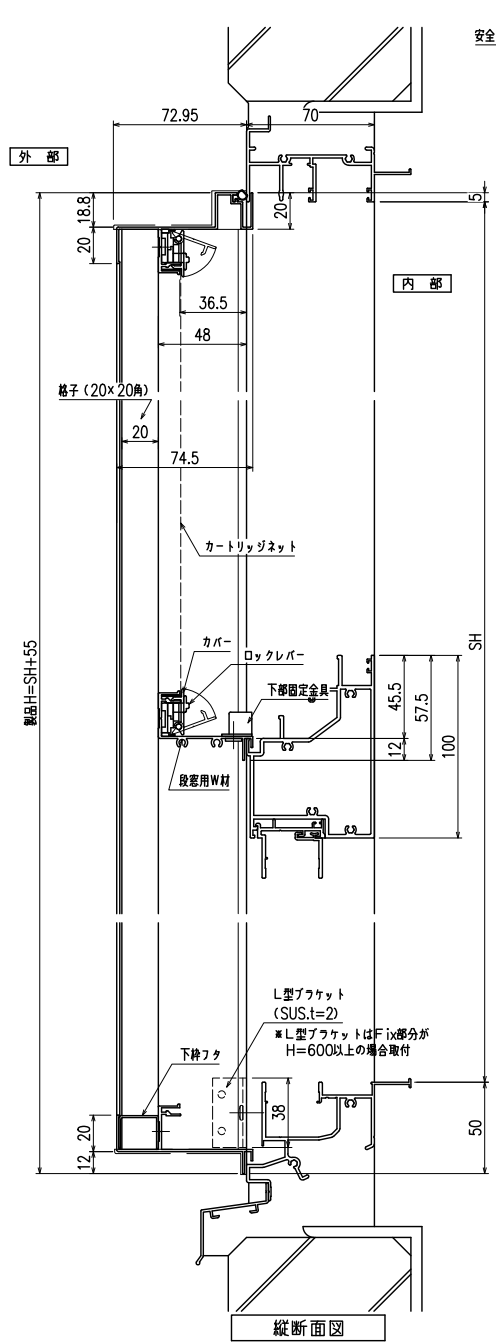

網のみ脱着メンテナンス対応 引き違い+FIX段窓RC造納まり 【カートリッジネット付四方枠縦面格子】
全面網戸（高防虫）

上部躯体のスキマ寸法について

※最小15mm以上は確保して下さい
15mm以下の場合、面格子の取付が不可となります。

上部落下防止金具部分

※商品改良の為、予告なく仕様変更する事がありますので予めご了承願います。

網のみ脱着メンテナンス対応
全面網戸（高防虫）
引き違い+FIX段窓ALC造納まり【カートリッジネット付四方枠縦面格子】

上部躯体のスキマ寸法について

15mm以上

※最小15mm以上は確保して下さい
15mm以下の場合、面格子の取付が不可となります。

上部落下防止金具部分

上部落下防止金具
M4ビス
裏板

※商品改良の為、予告なく仕様変更する事がありますので予めご了承願います。