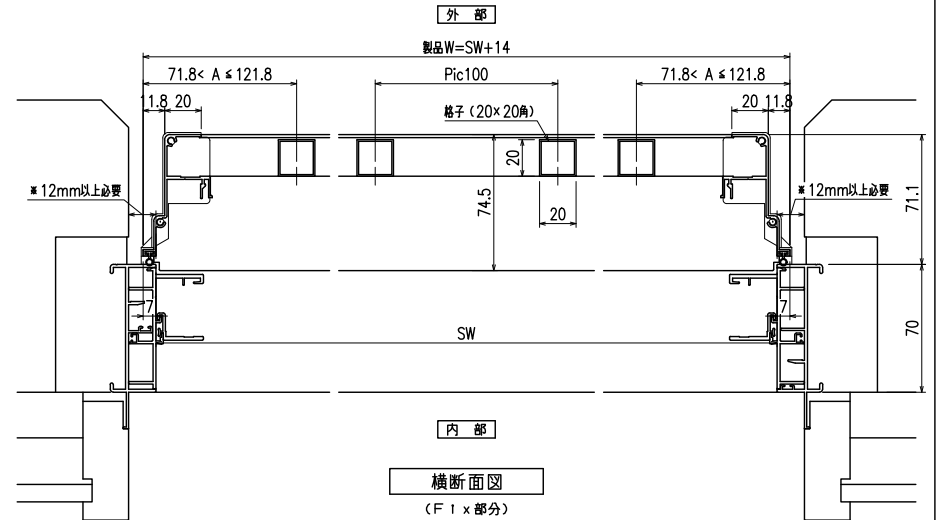

網のみ脱着メンテナンス対応 引き違い+FIX段窓RC造納まり 【カートリッジネット付四方枠縦面格子】
全面網戸（高防虫）

上部躯体のスキマ寸法について

※最小15mm以上は確保して下さい
15mm以下の場合、面格子の取付が不可となります。

上部落下防止金具部分

※商品改良の為、予告なく仕様変更する事がありますので予めご了承願います。

網のみ脱着メンテナンス対応
全面網戸（高防虫）
引き違い+FIX段窓ALC造納まり【カートリッジネット付四方枠縦面格子】

上部躯体のスキマ寸法について

15mm以上

※最小15mm以上は確保して下さい
15mm以下の場合、面格子の取付が不可となります。

上部落下防止金具部分

上部落下防止金具
M4ビス
裏板

※商品改良の為、予告なく仕様変更する事がありますので予めご了承願います。