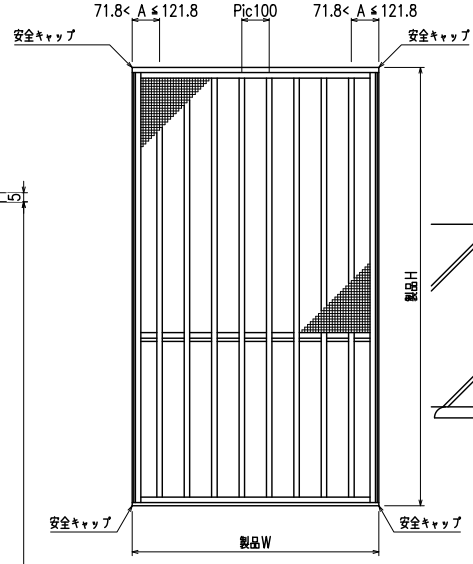

網のみ脱着メンテナンス対応 引き違い+FIX段窓RC造納まり 【カートリッジネット付四方枠縦面格子】
全面網戸（高防虫）

上部躯体のスキマ寸法について

※最小15mm以上は確保して下さい
15mm以下の場合、面格子の取付が不可となります。

上部落下防止金具部分

※商品改良の為、予告なく仕様変更する事がありますので予めご了承願います。

網のみ脱着メンテナンス対応
全面網戸（高防虫）
引き違い+FIX段窓ALC造納まり【カートリッジネット付四方枠縦面格子】

上部躯体のスキマ寸法について

15mm以上

※最小15mm以上は確保して下さい
15mm以下の場合、面格子の取付が不可となります。

上部落下防止金具部分

上部落下防止金具
M4ビス
裏板

※商品改良の為、予告なく仕様変更する事がありますので予めご了承願います。