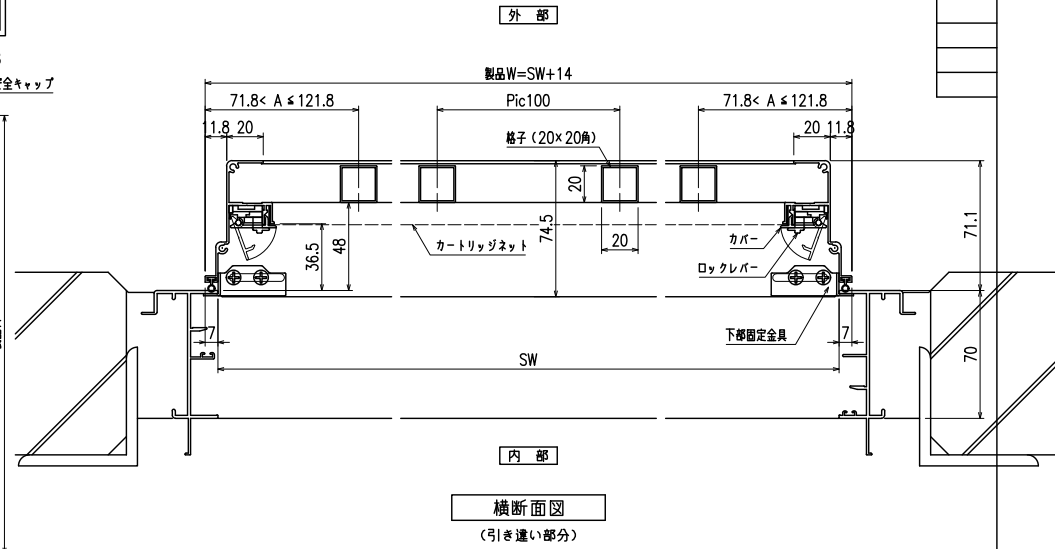

網のみ脱着メンテナンス対応 引き違い+FIX段窓RC造納まり 【カートリッジネット付四方枠縦面格子】
全面網戸（高防虫）

上部躯体のスキマ寸法について

※最小15mm以上は確保して下さい
15mm以下の場合、面格子の取付が不可となります。

上部落下防止金具部分

※商品改良の為、予告なく仕様変更する事がありますので予めご了承願います。

網のみ脱着メンテナンス対応
全面網戸（高防虫）
引き違い+FIX段窓ALC造納まり【カートリッジネット付四方枠縦面格子】

上部躯体のスキマ寸法について

15mm以上

※最小15mm以上は確保して下さい
15mm以下の場合、面格子の取付が不可となります。

上部落下防止金具部分

上部落下防止金具
M4ビス
裏板

※商品改良の為、予告なく仕様変更する事がありますので予めご了承願います。