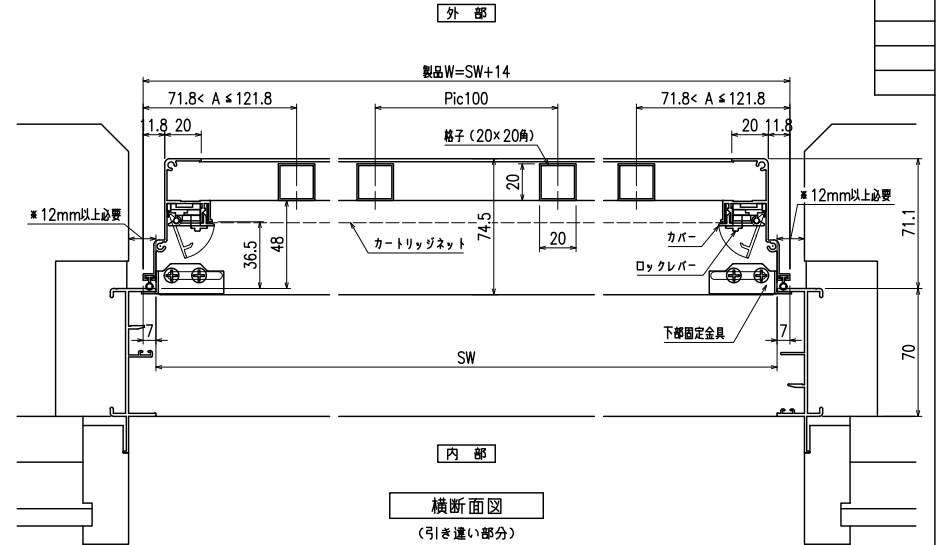

網のみ脱着メンテナンス対応 引き違い+FIX段窓RC造納まり 【カートリッジネット付四方枠縦面格子】
全面網戸（高防虫）

上部躯体のスキマ寸法について

※最小15mm以上は確保して下さい
15mm以下の場合、面格子の取付が不可となります。

上部落下防止金具部分

※商品改良の為、予告なく仕様変更する事がありますので予めご了承願います。

網のみ脱着メンテナンス対応
全面網戸（高防虫）
引き違い+FIX段窓ALC造納まり【カートリッジネット付四方枠縦面格子】

上部躯体のスキマ寸法について

15mm以上

※最小15mm以上は確保して下さい
15mm以下の場合、面格子の取付が不可となります。

上部落下防止金具部分

上部落下防止金具
M4ビス
裏板

※商品改良の為、予告なく仕様変更する事がありますので予めご了承願います。