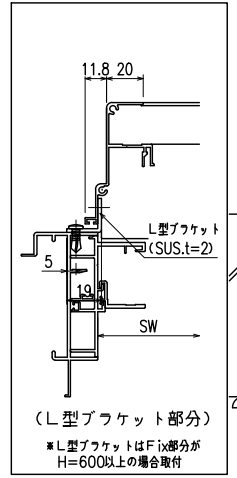

網のみ脱着メンテナンス対応 引き違い+FIX段窓RC造納まり 【カートリッジネット付四方枠縦面格子】
全面網戸（高防虫）

上部躯体のスキマ寸法について

※最小15mm以上は確保して下さい
15mm以下の場合、面格子の取付が不可となります。

上部落下防止金具部分

※商品改良の為、予告なく仕様変更する事がありますので予めご了承願います。

網のみ脱着メンテナンス対応
全面網戸（高防虫）
引き違い+FIX段窓ALC造納まり【カートリッジネット付四方枠縦面格子】

上部躯体のスキマ寸法について

15mm以上

※最小15mm以上は確保して下さい
15mm以下の場合、面格子の取付が不可となります。

上部落下防止金具部分

上部落下防止金具
M4ビス
裏板

※商品改良の為、予告なく仕様変更する事がありますので予めご了承願います。