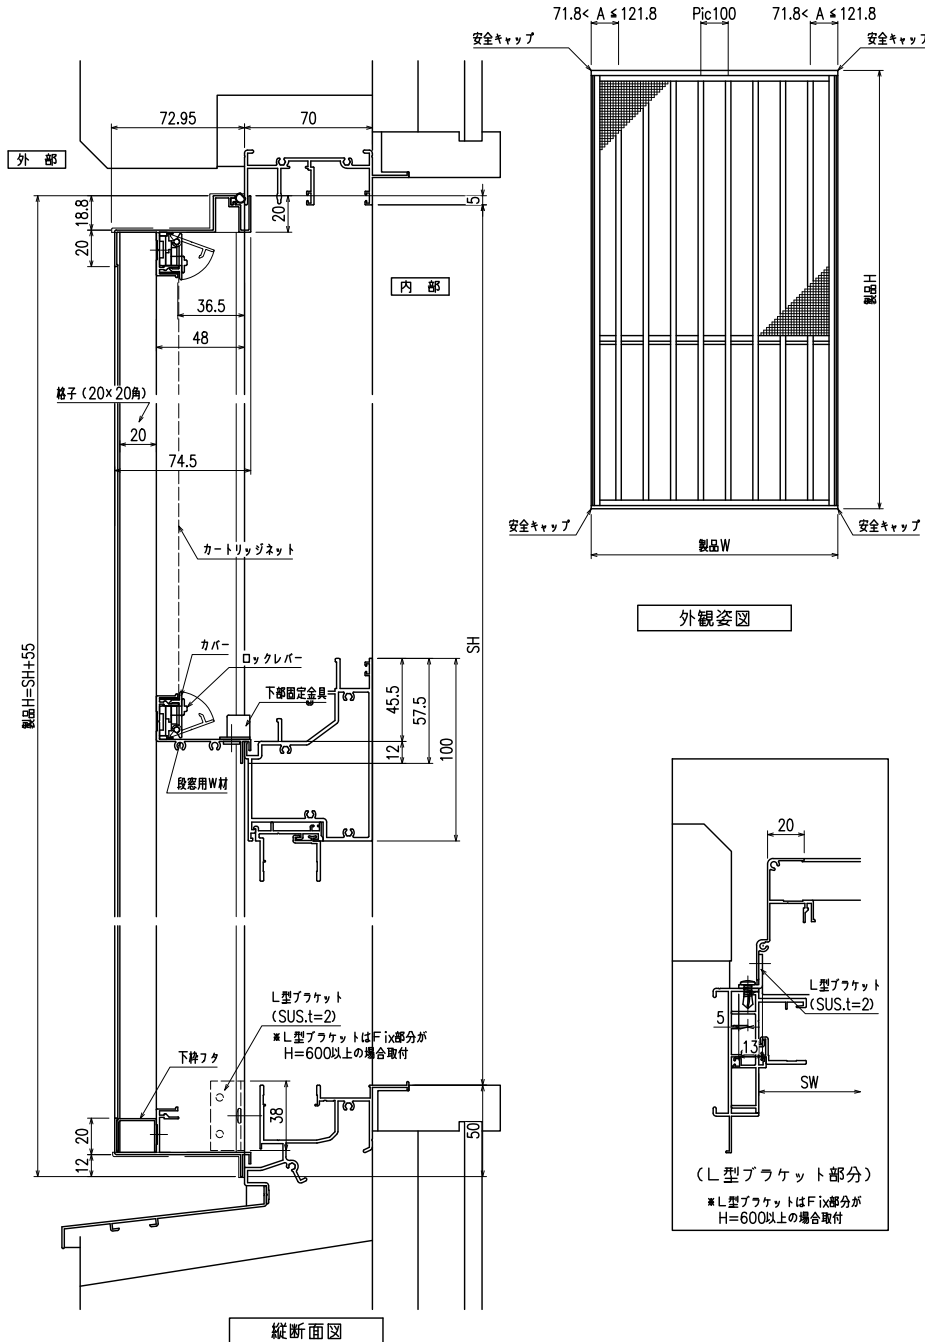

網のみ脱着メンテナンス対応 引き違い+FIX段窓RC造納まり 【カートリッジネット付四方枠縦面格子】
全面網戸（高防虫）

上部躯体のスキマ寸法について

※最小15mm以上は確保して下さい
15mm以下の場合、面格子の取付が不可となります。

上部落下防止金具部分

※商品改良の為、予告なく仕様変更する事がありますので予めご了承願います。

網のみ脱着メンテナンス対応
全面網戸（高防虫）
引き違い+FIX段窓ALC造納まり【カートリッジネット付四方枠縦面格子】

上部躯体のスキマ寸法について

15mm以上

※最小15mm以上は確保して下さい
15mm以下の場合、面格子の取付が不可となります。

上部落下防止金具部分

上部落下防止金具
M4ビス
裏板

※商品改良の為、予告なく仕様変更する事がありますので予めご了承願います。