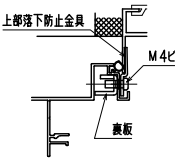

網のみ脱着メンテナンス対応 引き違い+FIX段窓RC造納まり 【カートリッジネット付四方枠縦面格子】
全面網戸（高防虫）

上部躯体のスキマ寸法について

※最小15mm以上は確保して下さい
15mm以下の場合、面格子の取付が不可となります。

上部落下防止金具部分

※商品改良の為、予告なく仕様変更する事がありますので予めご了承願います。

網のみ脱着メンテナンス対応
全面網戸（高防虫）
引き違い+FIX段窓ALC造納まり【カートリッジネット付四方枠縦面格子】

上部躯体のスキマ寸法について

15mm以上

※最小15mm以上は確保して下さい
15mm以下の場合、面格子の取付が不可となります。

上部落下防止金具部分

上部落下防止金具
M4ビス
裏板

※商品改良の為、予告なく仕様変更する事がありますので予めご了承願います。