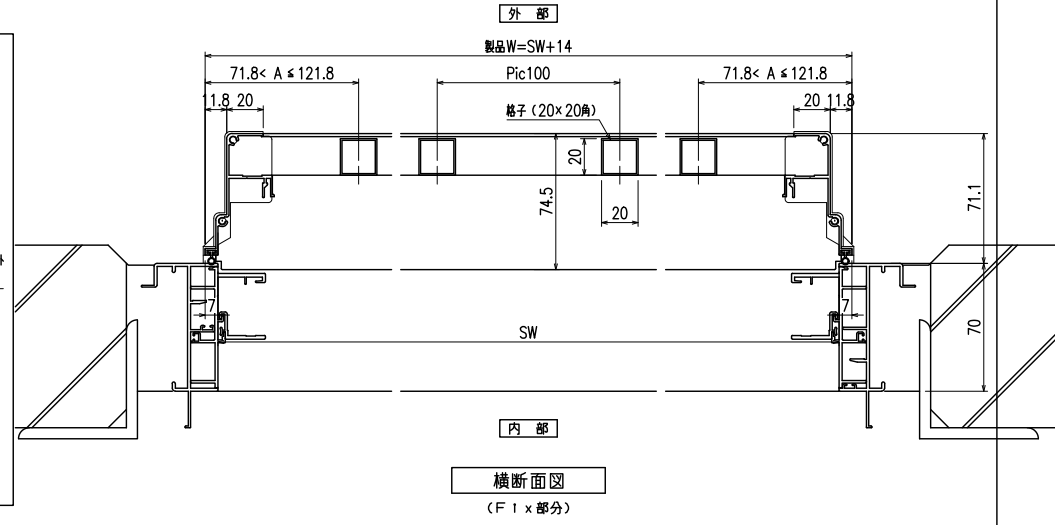

網のみ脱着メンテナンス対応 引き違い+FIX段窓RC造納まり 【カートリッジネット付四方枠縦面格子】
全面網戸（高防虫）

上部躯体のスキマ寸法について

※最小15mm以上は確保して下さい
15mm以下の場合、面格子の取付が不可となります。

上部落下防止金具部分

※商品改良の為、予告なく仕様変更する事がありますので予めご了承願います。

網のみ脱着メンテナンス対応
全面網戸（高防虫）
引き違い+FIX段窓ALC造納まり【カートリッジネット付四方枠縦面格子】

上部躯体のスキマ寸法について

15mm以上

※最小15mm以上は確保して下さい
15mm以下の場合、面格子の取付が不可となります。

上部落下防止金具部分

上部落下防止金具
M4ビス
裏板

※商品改良の為、予告なく仕様変更する事がありますので予めご了承願います。