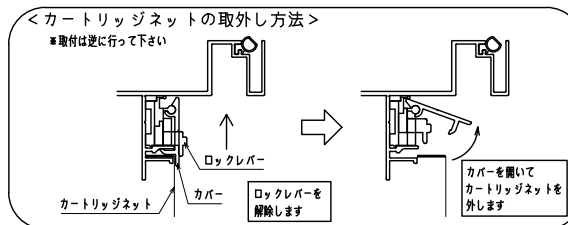

網のみ脱着メンテナンス対応
全面網戸（高防虫） 引き違い窓ALC造納まり 【カートリッジネット付四方枠縦格子】

上部躯体のスキマ寸法について

※最小15mm以上は確保して下さい
15mm以下の場合、面格子の取付が不可となります。

上部落下防止金具部分

縦断面図

外觀姿図

内観詳細図

横断面図