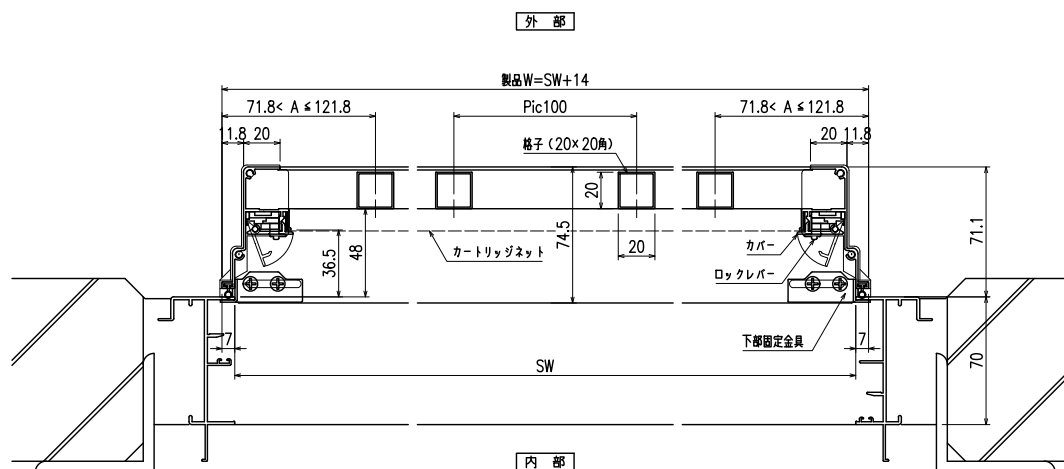

網のみ脱着メンテナンス対応
全面網戸（高防虫） 引き違い窓ALC造納まり 【カートリッジネット付四方枠縦格子】

上部躯体のスキマ寸法について

※最小15mm以上は確保して下さい
15mm以下の場合、面格子の取付が不可となります。

上部落下防止金具部分

縦断面図

外觀姿図

内観詳細図

横断面図