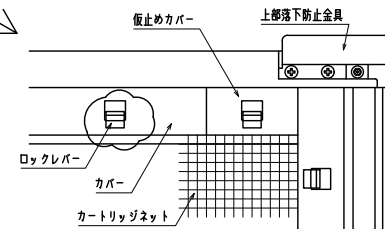

網のみ脱着メンテナンス対応
全面網戸（高防虫） 引き違い窓ALC造納まり 【カートリッジネット付四方枠縦格子】

上部躯体のスキマ寸法について

※最小15mm以上は確保して下さい
15mm以下の場合、面格子の取付が不可となります。

上部落下防止金具部分

縦断面図

外觀姿図

内観詳細図

横断面図