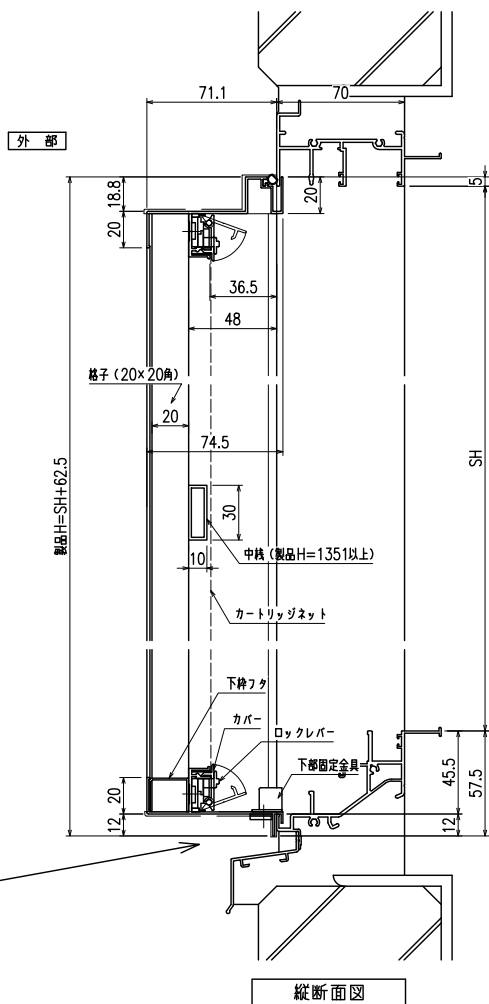

網のみ脱着メンテナンス対応
全面網戸（高防虫） 引き違い窓ALC造納まり 【カートリッジネット付四方枠縦格子】

上部躯体のスキマ寸法について

※最小15mm以上は確保して下さい
15mm以下の場合、面格子の取付が不可となります。

上部落下防止金具部分

縦断面図

外觀姿図

内観詳細図

横断面図