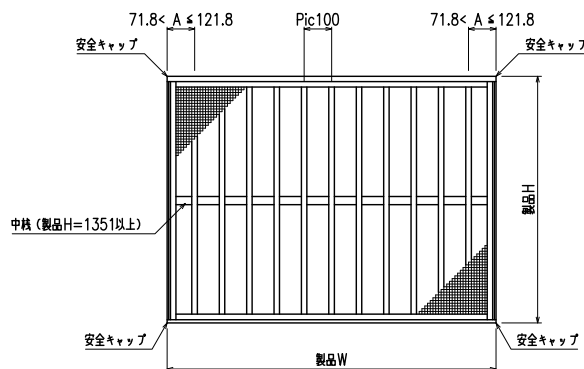

網のみ脱着メンテナンス対応
全面網戸（高防虫） 引き違い窓ALC造納まり 【カートリッジネット付四方枠縦格子】

上部躯体のスキマ寸法について

※最小15mm以上は確保して下さい
15mm以下の場合、面格子の取付が不可となります。

上部落下防止金具部分

縦断面図

外觀姿図

内観詳細図

横断面図