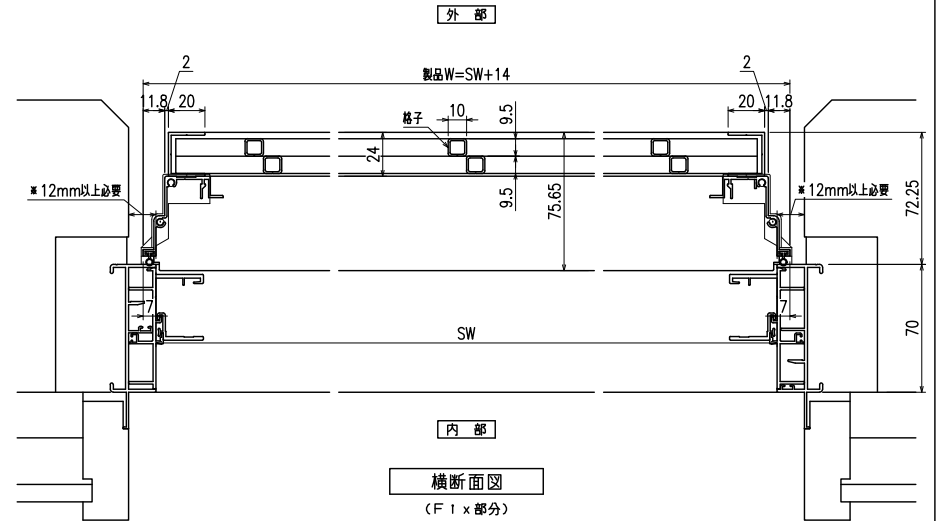

網のみ脱着メンテナンス対応
全面網戸（高防虫）

引き違い+FIX段窓RC造納まり 【カートリッジネット付ダイヤ格子】

上部躯体のスキマ寸法について

※最小15mm以上は確保して下さい
15mm以下の場合、面格子の取付が不可となります。

上部落下防止金具部分

縦断面図

外観姿図

※格子ピッチ WP=100~125 HP=170~215

(L型ブラケット部分)

※L型ブラケットはFIX部分がH=600以上の場合取付

横断面図

(引き違い部分)

横断面図

(FIX部分)

※商品改良の為、予告なく仕様変更する事がありますので予めご了承願います。

網のみ脱着メンテナンス対応
全面網戸（高防虫）

引き違い+FIX段窓ALC造納まり 【カートリッジネット付ダイヤ格子】

上部躯体のスキマ寸法について

※最小15mm以上は確保して下さい
15mm以下の場合、面格子の取付が不可となります。

上部落下防止金具部分

縦断面図

外観姿図

※格子ピッチ WP=100~125 HP=170~215

(L型ブラケット部分)

※L型ブラケットはFix部分がH=600以上の場合取付

横断面図

(引き違い部分)

横断面図

(FIX部分)

※商品改良の為、予告なく仕様変更する事がありますので予めご了承願います。