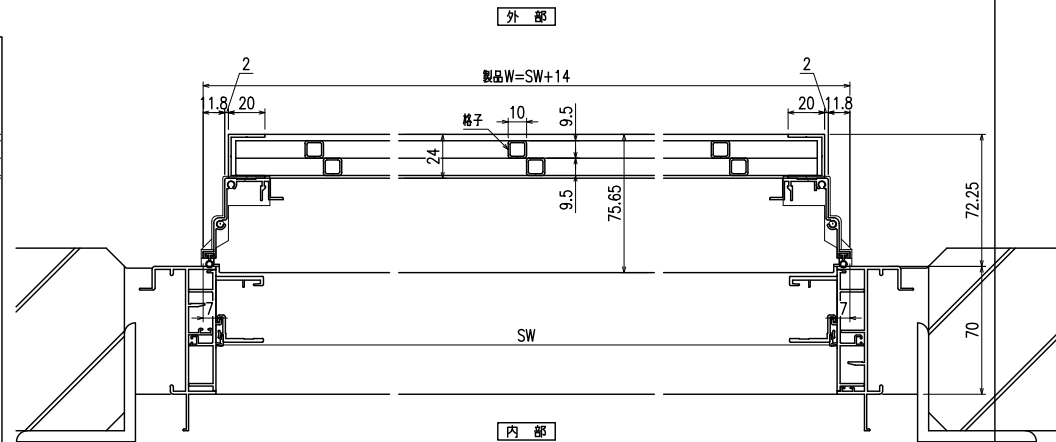

(L型ブラケット部分)

※L型ブラケットはFIX部分がH=600以上の場合取付

横断面図

(引き違い部分)

横断面図

(FIX部分)

※商品改良の為、予告なく仕様変更する事がありますので予めご了承願います。

網のみ脱着メンテナンス対応
全面網戸（高防虫）

引き違い+FIX段窓ALC造納まり 【カートリッジネット付ダイヤ格子】

上部躯体のスキマ寸法について

※最小15mm以上は確保して下さい
15mm以下の場合、面格子の取付が不可となります。

上部落下防止金具部分

縦断面図

外観姿図

※格子ピッチ WP=100~125 HP=170~215

(L型ブラケット部分)

※L型ブラケットはFix部分がH=600以上の場合取付

横断面図

(引き違い部分)

横断面図

(FIX部分)

※商品改良の為、予告なく仕様変更する事がありますので予めご了承願います。