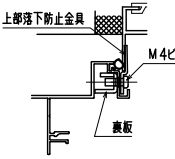

(L型ブラケット部分)

※L型ブラケットはFIX部分がH=600以上の場合取付

横断面図

(引き違い部分)

横断面図

(FIX部分)

※商品改良の為、予告なく仕様変更する事がありますので予めご了承願います。

網のみ脱着メンテナンス対応
全面網戸（高防虫）

引き違い+FIX段窓ALC造納まり 【カートリッジネット付ダイヤ格子】

上部躯体のスキマ寸法について

※最小15mm以上は確保して下さい
15mm以下の場合、面格子の取付が不可となります。

上部落下防止金具部分

縦断面図

外観姿図

※格子ピッチ WP=100~125 HP=170~215

(L型ブラケット部分)

※L型ブラケットはFix部分がH=600以上の場合取付

横断面図

(引き違い部分)

横断面図

(FIX部分)

※商品改良の為、予告なく仕様変更する事がありますので予めご了承願います。