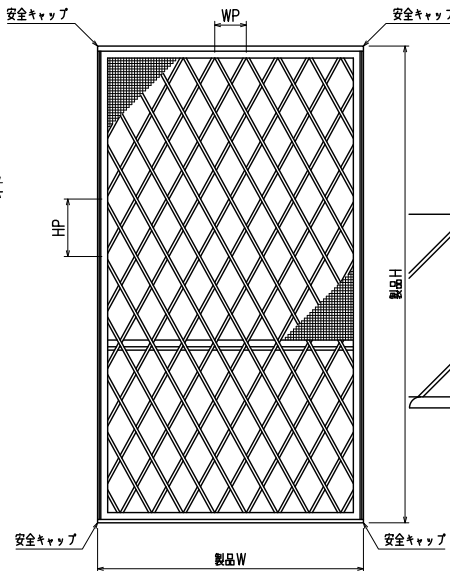

網のみ脱着メンテナンス対応
全面網戸（高防虫）

引き違い+FIX段窓RC造納まり 【カートリッジネット付ダイヤ格子】

上部躯体のスキマ寸法について

※最小15mm以上は確保して下さい
15mm以下の場合、面格子の取付が不可となります。

上部落下防止金具部分

縦断面図

外観姿図

※格子ピッチ WP=100~125 HP=170~215

(L型ブラケット部分)

※L型ブラケットはFIX部分がH=600以上の場合取付

横断面図

(引き違い部分)

横断面図

(FIX部分)

※商品改良の為、予告なく仕様変更する事がありますので予めご了承願います。

網のみ脱着メンテナンス対応
全面網戸（高防虫）

引き違い+FIX段窓ALC造納まり 【カートリッジネット付ダイヤ格子】

上部躯体のスキマ寸法について

※最小15mm以上は確保して下さい
15mm以下の場合、面格子の取付が不可となります。

上部落下防止金具部分

縦断面図

外観姿図

※格子ピッチ WP=100~125 HP=170~215

(L型ブラケット部分)

※L型ブラケットはFix部分がH=600以上の場合取付

横断面図

(引き違い部分)

横断面図

(FIX部分)

※商品改良の為、予告なく仕様変更する事がありますので予めご了承願います。