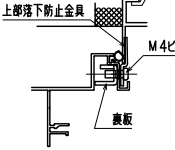

網のみ脱着メンテナンス対応
全面網戸（高防虫）

引き違い+FIX段窓RC造納まり 【カートリッジネット付ダイヤ格子】

上部躯体のスキマ寸法について

※最小15mm以上は確保して下さい
15mm以下の場合、面格子の取付が不可となります。

上部落下防止金具部分

縦断面図

外観姿図

※格子ピッチ WP=100~125 HP=170~215

(L型ブラケット部分)

※L型ブラケットはFIX部分がH=600以上の場合取付

横断面図

(引き違い部分)

横断面図

(FIX部分)

※商品改良の為、予告なく仕様変更する事がありますので予めご了承願います。

網のみ脱着メンテナンス対応
全面網戸（高防虫）

引き違い+FIX段窓ALC造納まり 【カートリッジネット付ダイヤ格子】

上部躯体のスキマ寸法について

※最小15mm以上は確保して下さい
15mm以下の場合、面格子の取付が不可となります。

上部落下防止金具部分

縦断面図

外観姿図

※格子ピッチ WP=100~125 HP=170~215

(L型ブラケット部分)

※L型ブラケットはFix部分がH=600以上の場合取付

横断面図

(引き違い部分)

横断面図

(FIX部分)

※商品改良の為、予告なく仕様変更する事がありますので予めご了承願います。