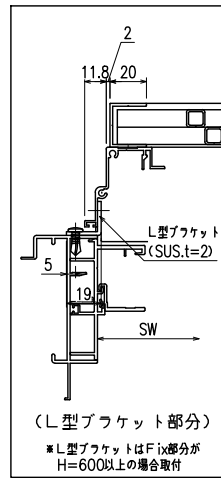

網のみ脱着メンテナンス対応
全面網戸（高防虫）

引き違い+FIX段窓RC造納まり 【カートリッジネット付ダイヤ格子】

上部躯体のスキマ寸法について

※最小15mm以上は確保して下さい
15mm以下の場合、面格子の取付が不可となります。

上部落下防止金具部分

縦断面図

外観姿図

※格子ピッチ WP=100~125 HP=170~215

(L型ブラケット部分)

※L型ブラケットはFIX部分がH=600以上の場合取付

横断面図

(引き違い部分)

横断面図

(FIX部分)

※商品改良の為、予告なく仕様変更する事がありますので予めご了承願います。

網のみ脱着メンテナンス対応
全面網戸（高防虫）

引き違い+FIX段窓ALC造納まり 【カートリッジネット付ダイヤ格子】

上部躯体のスキマ寸法について

※最小15mm以上は確保して下さい
15mm以下の場合、面格子の取付が不可となります。

上部落下防止金具部分

縦断面図

外観姿図

※格子ピッチ WP=100~125 HP=170~215

(L型ブラケット部分)

※L型ブラケットはFix部分がH=600以上の場合取付

横断面図

(引き違い部分)

横断面図

(FIX部分)

※商品改良の為、予告なく仕様変更する事がありますので予めご了承願います。