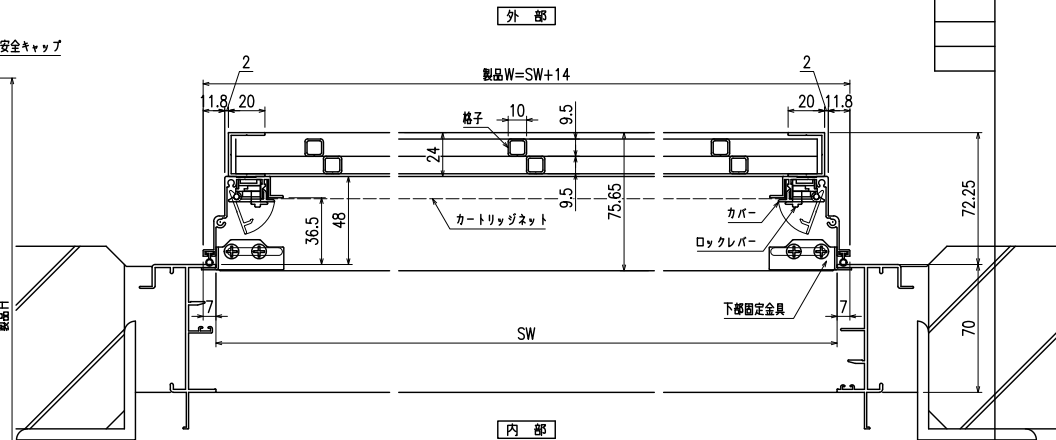

(L型ブラケット部分)

※L型ブラケットはFIX部分がH=600以上の場合取付

横断面図

(引き違い部分)

横断面図

(FIX部分)

※商品改良の為、予告なく仕様変更する事がありますので予めご了承願います。

網のみ脱着メンテナンス対応
全面網戸（高防虫）

引き違い+FIX段窓ALC造納まり 【カートリッジネット付ダイヤ格子】

上部躯体のスキマ寸法について

※最小15mm以上は確保して下さい
15mm以下の場合、面格子の取付が不可となります。

上部落下防止金具部分

縦断面図

外観姿図

※格子ピッチ WP=100~125 HP=170~215

(L型ブラケット部分)

※L型ブラケットはFix部分がH=600以上の場合取付

横断面図

(引き違い部分)

横断面図

(FIX部分)

※商品改良の為、予告なく仕様変更する事がありますので予めご了承願います。