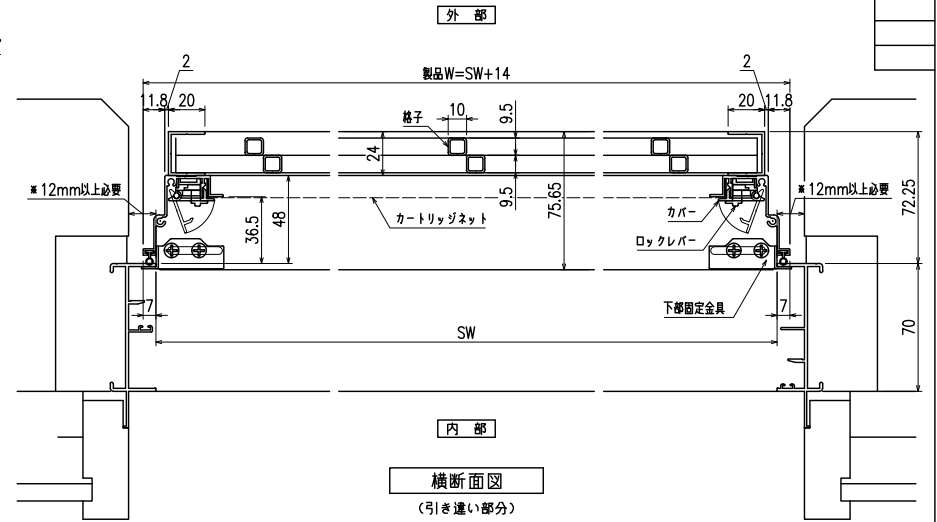

網のみ脱着メンテナンス対応
全面網戸（高防虫）

引き違い+FIX段窓RC造納まり 【カートリッジネット付ダイヤ格子】

上部躯体のスキマ寸法について

※最小15mm以上は確保して下さい
15mm以下の場合、面格子の取付が不可となります。

上部落下防止金具部分

縦断面図

外観姿図

※格子ピッチ WP=100~125 HP=170~215

(L型ブラケット部分)

※L型ブラケットはFIX部分がH=600以上の場合取付

横断面図

(引き違い部分)

横断面図

(FIX部分)

※商品改良の為、予告なく仕様変更する事がありますので予めご了承願います。

網のみ脱着メンテナンス対応
全面網戸（高防虫）

引き違い+FIX段窓ALC造納まり 【カートリッジネット付ダイヤ格子】

上部躯体のスキマ寸法について

※最小15mm以上は確保して下さい
15mm以下の場合、面格子の取付が不可となります。

上部落下防止金具部分

縦断面図

外観姿図

※格子ピッチ WP=100~125 HP=170~215

(L型ブラケット部分)

※L型ブラケットはFix部分がH=600以上の場合取付

横断面図

(引き違い部分)

横断面図

(FIX部分)

※商品改良の為、予告なく仕様変更する事がありますので予めご了承願います。