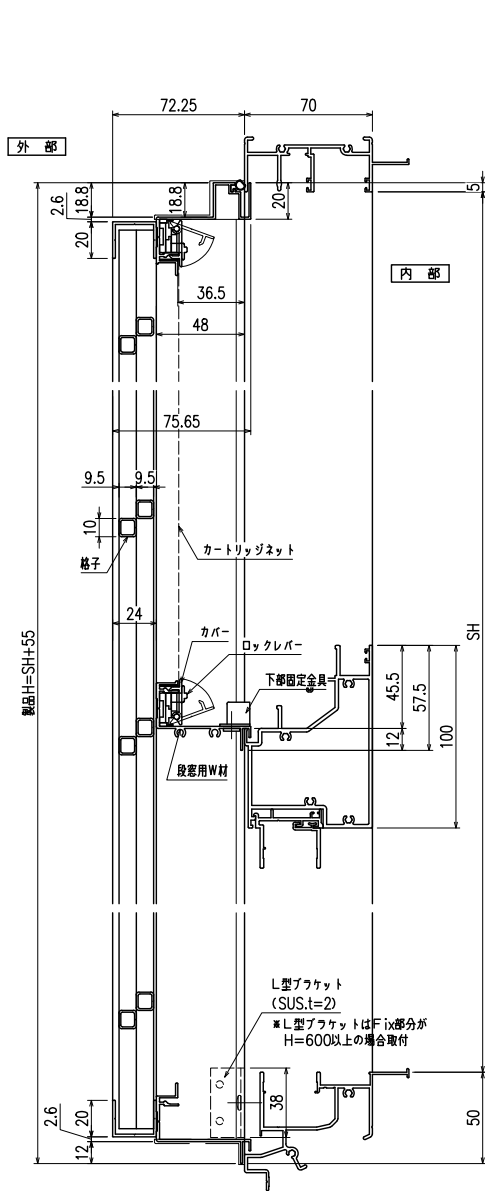

網のみ脱着メンテナンス対応
全面網戸（高防虫）

引き違い+FIX段窓RC造納まり 【カートリッジネット付ダイヤ格子】

上部躯体のスキマ寸法について

※最小15mm以上は確保して下さい
15mm以下の場合、面格子の取付が不可となります。

上部落下防止金具部分

縦断面図

外観姿図

※格子ピッチ WP=100~125 HP=170~215

(L型ブラケット部分)

※L型ブラケットはFIX部分がH=600以上の場合取付

横断面図

(引き違い部分)

横断面図

(FIX部分)

※商品改良の為、予告なく仕様変更する事がありますので予めご了承願います。

網のみ脱着メンテナンス対応
全面網戸（高防虫）

引き違い+FIX段窓ALC造納まり 【カートリッジネット付ダイヤ格子】

上部躯体のスキマ寸法について

※最小15mm以上は確保して下さい
15mm以下の場合、面格子の取付が不可となります。

上部落下防止金具部分

縦断面図

外観姿図

※格子ピッチ WP=100~125 HP=170~215

(L型ブラケット部分)

※L型ブラケットはFix部分がH=600以上の場合取付

横断面図

(引き違い部分)

横断面図

(FIX部分)

※商品改良の為、予告なく仕様変更する事がありますので予めご了承願います。