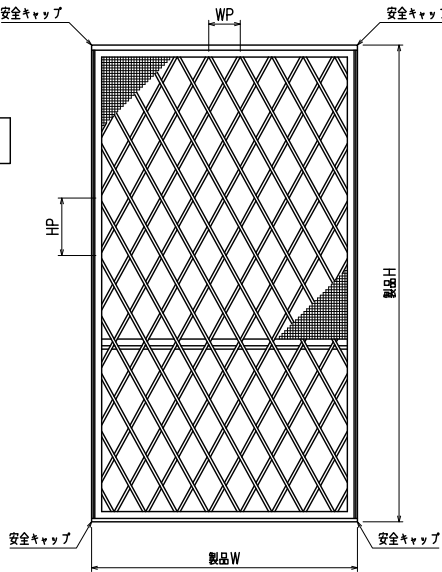

網のみ脱着メンテナンス対応
全面網戸（高防虫）

引き違い+FIX段窓RC造納まり 【カートリッジネット付ダイヤ格子】

上部躯体のスキマ寸法について

※最小15mm以上は確保して下さい
15mm以下の場合、面格子の取付が不可となります。

上部落下防止金具部分

縦断面図

外観姿図

※格子ピッチ WP=100~125 HP=170~215

(L型ブラケット部分)

※L型ブラケットはFIX部分がH=600以上の場合取付

横断面図

(引き違い部分)

横断面図

(FIX部分)

※商品改良の為、予告なく仕様変更する事がありますので予めご了承願います。

網のみ脱着メンテナンス対応
全面網戸（高防虫）

引き違い+FIX段窓ALC造納まり 【カートリッジネット付ダイヤ格子】

上部躯体のスキマ寸法について

※最小15mm以上は確保して下さい
15mm以下の場合、面格子の取付が不可となります。

上部落下防止金具部分

縦断面図

外観姿図

※格子ピッチ WP=100~125 HP=170~215

(L型ブラケット部分)

※L型ブラケットはFix部分がH=600以上の場合取付

横断面図

(引き違い部分)

横断面図

(FIX部分)

※商品改良の為、予告なく仕様変更する事がありますので予めご了承願います。