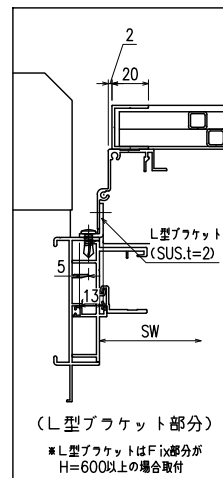

網のみ脱着メンテナンス対応
全面網戸（高防虫）

引き違い+FIX段窓RC造納まり 【カートリッジネット付ダイヤ格子】

上部躯体のスキマ寸法について

※最小15mm以上は確保して下さい
15mm以下の場合、面格子の取付が不可となります。

上部落下防止金具部分

縦断面図

外観姿図

※格子ピッチ WP=100~125 HP=170~215

(L型ブラケット部分)

※L型ブラケットはFIX部分がH=600以上の場合取付

横断面図

(引き違い部分)

横断面図

(FIX部分)

※商品改良の為、予告なく仕様変更する事がありますので予めご了承願います。

網のみ脱着メンテナンス対応
全面網戸（高防虫）

引き違い+FIX段窓ALC造納まり 【カートリッジネット付ダイヤ格子】

上部躯体のスキマ寸法について

※最小15mm以上は確保して下さい
15mm以下の場合、面格子の取付が不可となります。

上部落下防止金具部分

縦断面図

外観姿図

※格子ピッチ WP=100~125 HP=170~215

(L型ブラケット部分)

※L型ブラケットはFix部分がH=600以上の場合取付

横断面図

(引き違い部分)

横断面図

(FIX部分)

※商品改良の為、予告なく仕様変更する事がありますので予めご了承願います。