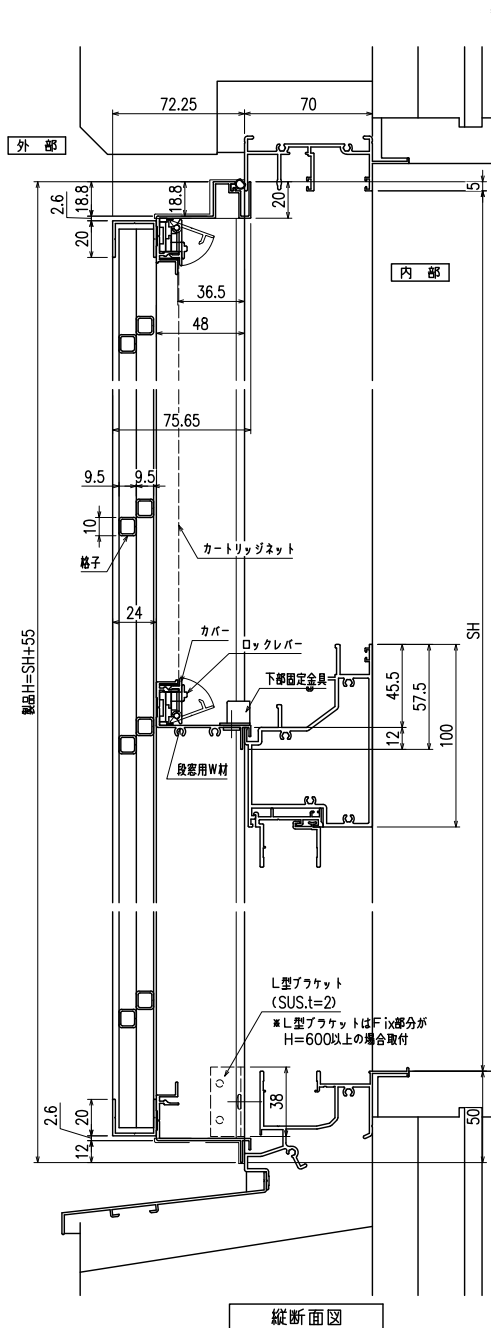

網のみ脱着メンテナンス対応
全面網戸（高防虫）

引き違い+FIX段窓RC造納まり 【カートリッジネット付ダイヤ格子】

上部躯体のスキマ寸法について

※最小15mm以上は確保して下さい
15mm以下の場合、面格子の取付が不可となります。

上部落下防止金具部分

縦断面図

外観姿図

※格子ピッチ WP=100~125 HP=170~215

(L型ブラケット部分)

※L型ブラケットはFIX部分がH=600以上の場合取付

横断面図

(引き違い部分)

横断面図

(FIX部分)

※商品改良の為、予告なく仕様変更する事がありますので予めご了承願います。

網のみ脱着メンテナンス対応
全面網戸（高防虫）

引き違い+FIX段窓ALC造納まり 【カートリッジネット付ダイヤ格子】

上部躯体のスキマ寸法について

※最小15mm以上は確保して下さい
15mm以下の場合、面格子の取付が不可となります。

上部落下防止金具部分

縦断面図

外観姿図

※格子ピッチ WP=100~125 HP=170~215

(L型ブラケット部分)

※L型ブラケットはFix部分がH=600以上の場合取付

横断面図

(引き違い部分)

横断面図

(FIX部分)

※商品改良の為、予告なく仕様変更する事がありますので予めご了承願います。