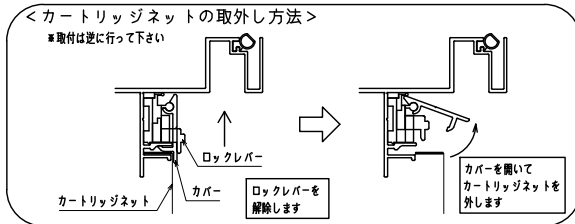

横断面図

※商品改良の為、予告なく仕様変更の事がありますので予めご了承願います。

網のみ脱着メンテナンス対応  
全面網戸（高防虫）  
引き違い窓ALC造納まり【カートリッジネット付ダイヤ格子】

上部躯体のスキマ寸法について

※最小15mm以上は確保して下さい  
15mm以下の場合、面格子の取付が不可となります。

上部落下防止金具部分

縦断面図

外観姿図

※格子ピッチ WP=100~125 HP=170~215

内観詳細図

横断面図

※商品改良の為、予告なく仕様変更の事がありますので予めご了承願います。