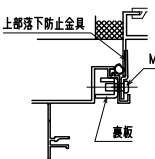

横断面図

※商品改良の為、予告なく仕様変更の事がありますので予めご了承願います。

網のみ脱着メンテナンス対応  
全面網戸（高防虫）  
引き違い窓ALC造納まり【カートリッジネット付ダイヤ格子】

上部躯体のスキマ寸法について

※最小15mm以上は確保して下さい  
15mm以下の場合、面格子の取付が不可となります。

上部落下防止金具部分

縦断面図

外観姿図

※格子ピッチ WP=100~125 HP=170~215

内観詳細図

横断面図

※商品改良の為、予告なく仕様変更の事がありますので予めご了承願います。