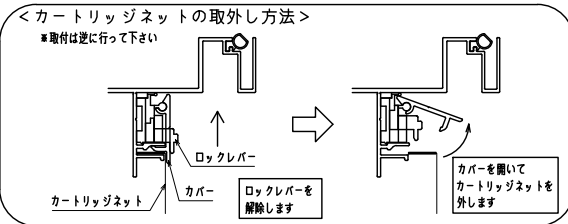

網のみ脱着メンテナンス対応 引き違い窓RC造納まり 【カートリッジネット付ダイヤ格子】  
全面網戸（高防虫）

上部躯体のスキマ寸法について

※最小15mm以上は確保して下さい  
15mm以下の場合、面格子の取付が不可となります。

上部落下防止金具部分

縦断面図

外観姿図

※格子ピッチ WP=100~125 HP=170~215

内観詳細図

横断面図

※商品改良の為、予告なく仕様変更の事がありますので予めご了承願います。

網のみ脱着メンテナンス対応  
全面網戸（高防虫）  
引き違い窓ALC造納まり【カートリッジネット付ダイヤ格子】

上部躯体のスキマ寸法について

※最小15mm以上は確保して下さい  
15mm以下の場合、面格子の取付が不可となります。

上部落下防止金具部分

縦断面図

外観姿図

※格子ピッチ WP=100~125 HP=170~215

内観詳細図

横断面図

※商品改良の為、予告なく仕様変更の事がありますので予めご了承願います。