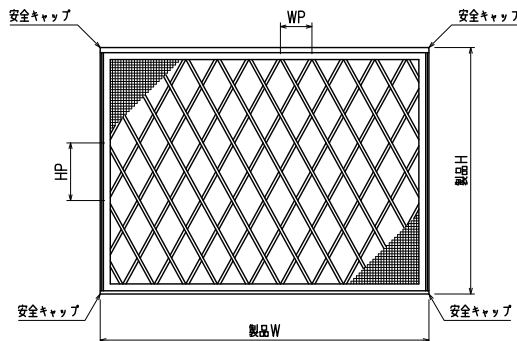

網のみ脱着メンテナンス対応 引き違い窓RC造納まり 【カートリッジネット付ダイヤ格子】  
全面網戸（高防虫）

上部躯体のスキマ寸法について

※最小15mm以上は確保して下さい  
15mm以下の場合、面格子の取付が不可となります。

上部落下防止金具部分

縦断面図

外観姿図

※格子ピッチ WP=100~125 HP=170~215

内観詳細図

横断面図

※商品改良の為、予告なく仕様変更の事がありますので予めご了承願います。

網のみ脱着メンテナンス対応  
全面網戸（高防虫）  
引き違い窓ALC造納まり【カートリッジネット付ダイヤ格子】

上部躯体のスキマ寸法について

※最小15mm以上は確保して下さい  
15mm以下の場合、面格子の取付が不可となります。

上部落下防止金具部分

縦断面図

外観姿図

※格子ピッチ WP=100~125 HP=170~215

内観詳細図

横断面図

※商品改良の為、予告なく仕様変更の事がありますので予めご了承願います。