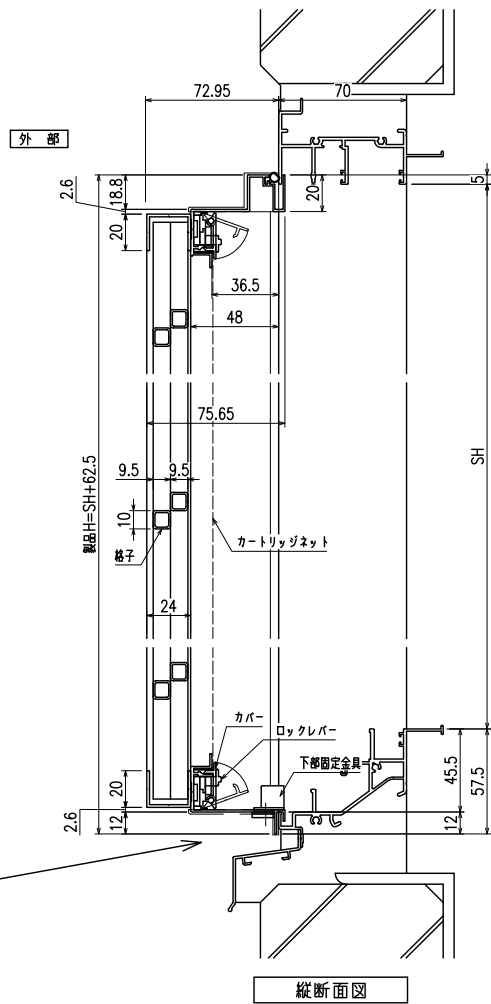

網のみ脱着メンテナンス対応 引き違い窓RC造納まり 【カートリッジネット付ダイヤ格子】  
全面網戸（高防虫）

上部躯体のスキマ寸法について

※最小15mm以上は確保して下さい  
15mm以下の場合、面格子の取付が不可となります。

上部落下防止金具部分

縦断面図

外観姿図

※格子ピッチ WP=100~125 HP=170~215

内観詳細図

横断面図

※商品改良の為、予告なく仕様変更の事がありますので予めご了承願います。

網のみ脱着メンテナンス対応  
全面網戸（高防虫）  
引き違い窓ALC造納まり【カートリッジネット付ダイヤ格子】

上部躯体のスキマ寸法について

※最小15mm以上は確保して下さい  
15mm以下の場合、面格子の取付が不可となります。

上部落下防止金具部分

縦断面図

外観姿図

※格子ピッチ WP=100~125 HP=170~215

内観詳細図

横断面図

※商品改良の為、予告なく仕様変更の事がありますので予めご了承願います。