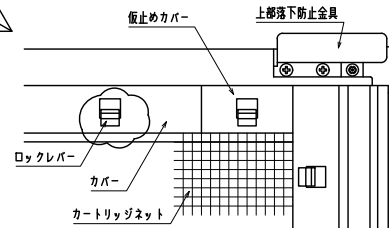

網のみ脱着メンテナンス対応 引き違い窓RC造納まり 【カートリッジネット付ダイヤ格子】  
全面網戸（高防虫）

上部躯体のスキマ寸法について

※最小15mm以上は確保して下さい  
15mm以下の場合、面格子の取付が不可となります。

上部落下防止金具部分

縦断面図

外観姿図

※格子ピッチ WP=100~125 HP=170~215

内観詳細図

横断面図

※商品改良の為、予告なく仕様変更の事がありますので予めご了承願います。

網のみ脱着メンテナンス対応  
全面網戸（高防虫）  
引き違い窓ALC造納まり【カートリッジネット付ダイヤ格子】

上部躯体のスキマ寸法について

※最小15mm以上は確保して下さい  
15mm以下の場合、面格子の取付が不可となります。

上部落下防止金具部分

縦断面図

外観姿図

※格子ピッチ WP=100~125 HP=170~215

内観詳細図

横断面図

※商品改良の為、予告なく仕様変更の事がありますので予めご了承願います。