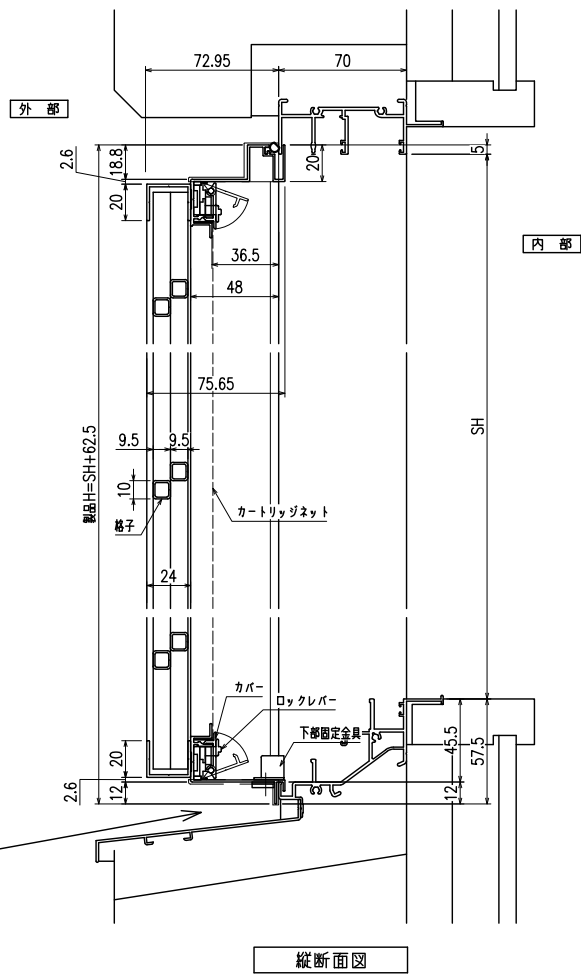

網のみ脱着メンテナンス対応 引き違い窓RC造納まり 【カートリッジネット付ダイヤ格子】  
全面網戸（高防虫）

上部躯体のスキマ寸法について

※最小15mm以上は確保して下さい  
15mm以下の場合、面格子の取付が不可となります。

上部落下防止金具部分

縦断面図

外観姿図

※格子ピッチ WP=100~125 HP=170~215

内観詳細図

横断面図

※商品改良の為、予告なく仕様変更の事がありますので予めご了承願います。

網のみ脱着メンテナンス対応  
全面網戸（高防虫）  
引き違い窓ALC造納まり【カートリッジネット付ダイヤ格子】

上部躯体のスキマ寸法について

※最小15mm以上は確保して下さい  
15mm以下の場合、面格子の取付が不可となります。

上部落下防止金具部分

縦断面図

外観姿図

※格子ピッチ WP=100~125 HP=170~215

内観詳細図

横断面図

※商品改良の為、予告なく仕様変更の事がありますので予めご了承願います。