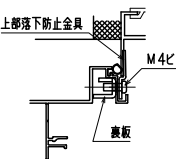

網のみ脱着メンテナンス対応 引き違い窓RC造納まり 【カートリッジネット付ダイヤ格子】  
全面網戸（高防虫）

上部躯体のスキマ寸法について

※最小15mm以上は確保して下さい  
15mm以下の場合、面格子の取付が不可となります。

上部落下防止金具部分

縦断面図

外観姿図

※格子ピッチ WP=100~125 HP=170~215

内観詳細図

横断面図

※商品改良の為、予告なく仕様変更の事がありますので予めご了承願います。

網のみ脱着メンテナンス対応  
全面網戸（高防虫）  
引き違い窓ALC造納まり【カートリッジネット付ダイヤ格子】

上部躯体のスキマ寸法について

※最小15mm以上は確保して下さい  
15mm以下の場合、面格子の取付が不可となります。

上部落下防止金具部分

縦断面図

外観姿図

※格子ピッチ WP=100~125 HP=170~215

内観詳細図

横断面図

※商品改良の為、予告なく仕様変更の事がありますので予めご了承願います。