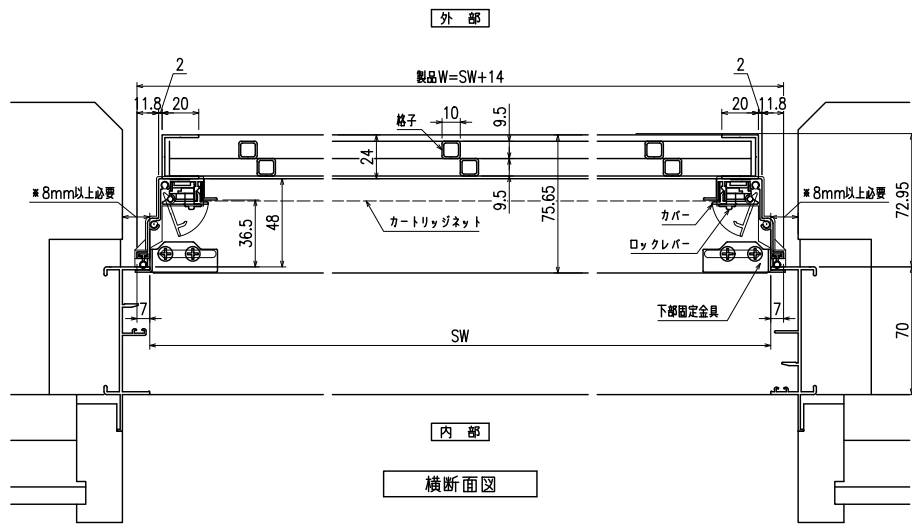

網のみ脱着メンテナンス対応 引き違い窓RC造納まり 【カートリッジネット付ダイヤ格子】  
全面網戸（高防虫）

上部躯体のスキマ寸法について

※最小15mm以上は確保して下さい  
15mm以下の場合、面格子の取付が不可となります。

上部落下防止金具部分

縦断面図

外観姿図

※格子ピッチ WP=100~125 HP=170~215

内観詳細図

横断面図

※商品改良の為、予告なく仕様変更の事がありますので予めご了承願います。

網のみ脱着メンテナンス対応  
全面網戸（高防虫）  
引き違い窓ALC造納まり【カートリッジネット付ダイヤ格子】

上部躯体のスキマ寸法について

※最小15mm以上は確保して下さい  
15mm以下の場合、面格子の取付が不可となります。

上部落下防止金具部分

縦断面図

外観姿図

※格子ピッチ WP=100~125 HP=170~215

内観詳細図

横断面図

※商品改良の為、予告なく仕様変更の事がありますので予めご了承願います。