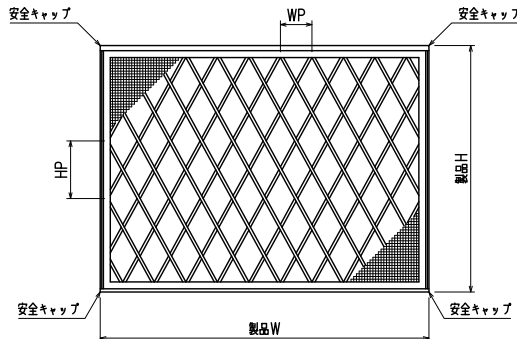

網のみ脱着メンテナンス対応 引き違い窓RC造納まり 【カートリッジネット付ダイヤ格子】  
全面網戸（高防虫）

上部躯体のスキマ寸法について

※最小15mm以上は確保して下さい  
15mm以下の場合、面格子の取付が不可となります。

上部落下防止金具部分

縦断面図

外観姿図

※格子ピッチ WP=100~125 HP=170~215

内観詳細図

横断面図

※商品改良の為、予告なく仕様変更の事がありますので予めご了承願います。

網のみ脱着メンテナンス対応  
全面網戸（高防虫）  
引き違い窓ALC造納まり【カートリッジネット付ダイヤ格子】

上部躯体のスキマ寸法について

※最小15mm以上は確保して下さい  
15mm以下の場合、面格子の取付が不可となります。

上部落下防止金具部分

縦断面図

外観姿図

※格子ピッチ WP=100~125 HP=170~215

内観詳細図

横断面図

※商品改良の為、予告なく仕様変更の事がありますので予めご了承願います。