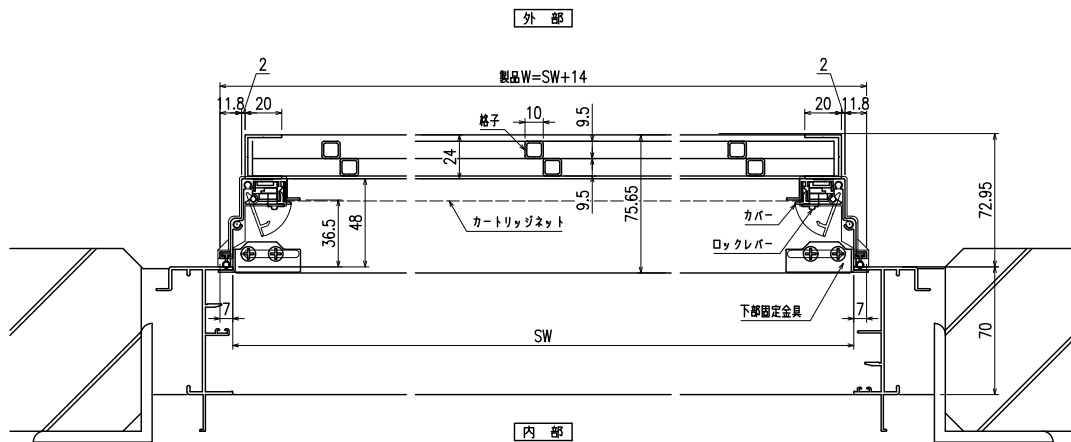

横断面図

※商品改良の為、予告なく仕様変更の事がありますので予めご了承願います。

網のみ脱着メンテナンス対応  
全面網戸（高防虫）  
引き違い窓ALC造納まり【カートリッジネット付ダイヤ格子】

上部躯体のスキマ寸法について

※最小15mm以上は確保して下さい  
15mm以下の場合、面格子の取付が不可となります。

上部落下防止金具部分

縦断面図

外観姿図

※格子ピッチ WP=100~125 HP=170~215

内観詳細図

横断面図

※商品改良の為、予告なく仕様変更の事がありますので予めご了承願います。