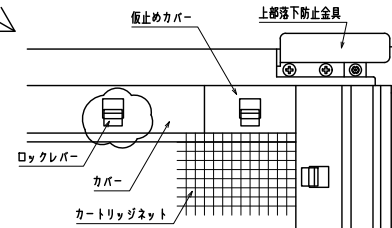

網のみ脱着メンテナンス対応 引き違い窓RC造納まり 【カートリッジネット付ダイヤ格子】  
全面網戸（高防虫）

上部躯体のスキマ寸法について

※最小15mm以上は確保して下さい  
15mm以下の場合、面格子の取付が不可となります。

上部落下防止金具部分

縦断面図

外観姿図

※格子ピッチ WP=100~125 HP=170~215

内観詳細図

横断面図

※商品改良の為、予告なく仕様変更の事がありますので予めご了承願います。

網のみ脱着メンテナンス対応  
全面網戸（高防虫）  
引き違い窓ALC造納まり【カートリッジネット付ダイヤ格子】

上部躯体のスキマ寸法について

※最小15mm以上は確保して下さい  
15mm以下の場合、面格子の取付が不可となります。

上部落下防止金具部分

縦断面図

外観姿図

※格子ピッチ WP=100~125 HP=170~215

内観詳細図

横断面図

※商品改良の為、予告なく仕様変更の事がありますので予めご了承願います。