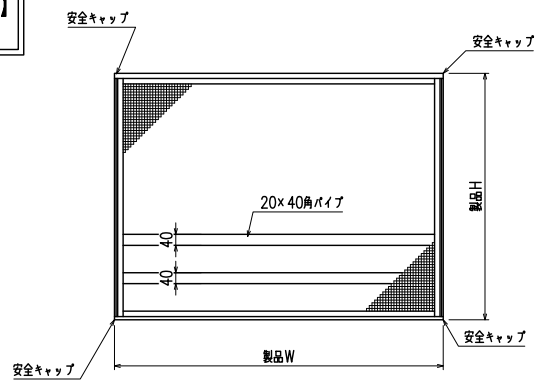

網のみ脱着メンテナンス対応  
全面網戸（高防虫）  
引き違い窓納まり 【カートリッジネット付バー手摺】

外観姿図

内観詳細図

上部躯体のスキマ寸法について

\*最小15mm以上は確保して下さい  
15mm以下の場合、面格子の取付が不可となります。

上部落下防止金具部分

縦断面図

横断面図