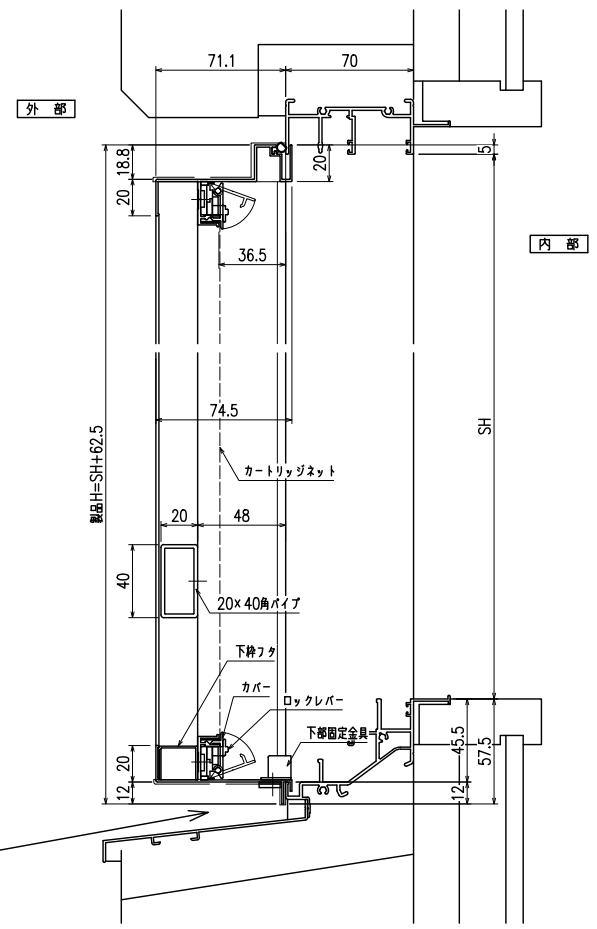

網のみ脱着メンテナンス対応  
全面網戸（高防虫）  
引き違い窓納まり 【カートリッジネット付バー手摺】

外観姿図

内観詳細図

上部躯体のスキマ寸法について

\*最小15mm以上は確保して下さい  
15mm以下の場合、面格子の取付が不可となります。

上部落下防止金具部分

縦断面図

横断面図