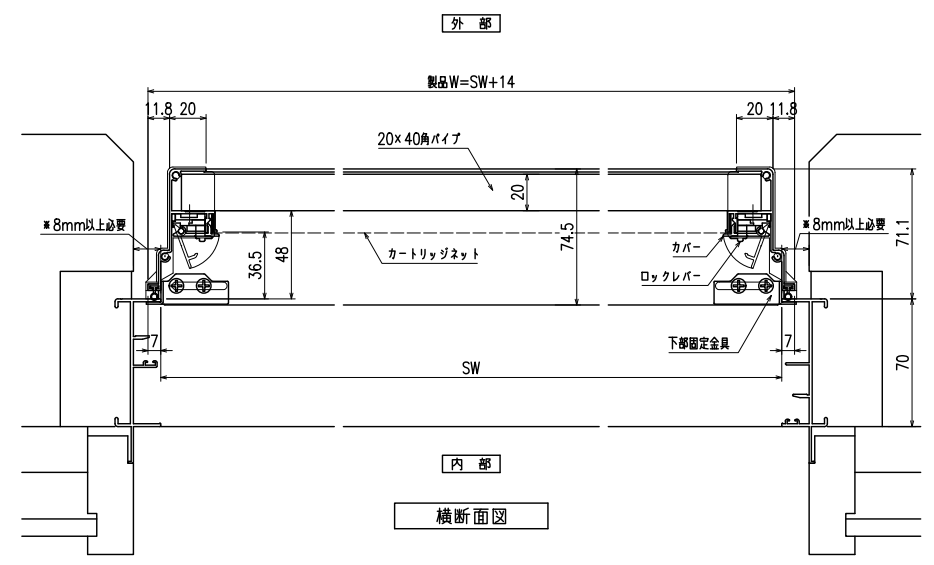

網のみ脱着メンテナンス対応  
全面網戸（高防虫）  
引き違い窓納まり 【カートリッジネット付バー手摺】

外観姿図

内観詳細図

上部躯体のスキマ寸法について

\*最小15mm以上は確保して下さい  
15mm以下の場合、面格子の取付が不可となります。

上部落下防止金具部分

縦断面図

横断面図