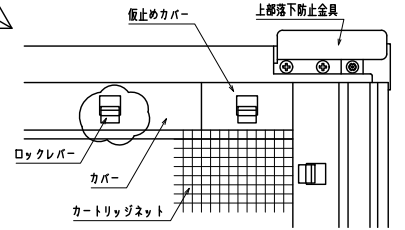

網のみ脱着メンテナンス対応  
全面網戸（高防虫）  
引き違い窓納まり 【カートリッジネット付バー手摺】

外観姿図

内観詳細図

上部躯体のスキマ寸法について

\*最小15mm以上は確保して下さい  
15mm以下の場合、面格子の取付が不可となります。

上部落下防止金具部分

縦断面図

横断面図