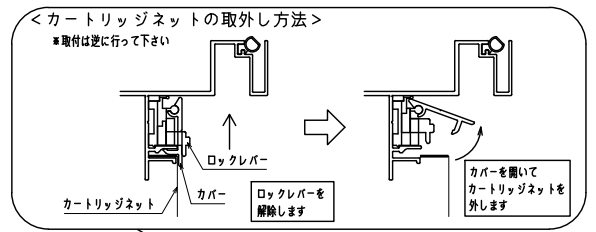

網のみ脱着メンテナンス対応  
全面網戸（高防虫）  
引き違い窓納まり 【カートリッジネット付バー手摺】

外観姿図

内観詳細図

上部躯体のスキマ寸法について

\*最小15mm以上は確保して下さい  
15mm以下の場合、面格子の取付が不可となります。

上部落下防止金具部分

縦断面図

横断面図