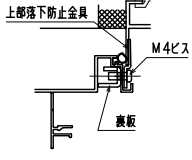

網のみ脱着メンテナンス対応  
全面網戸（高防虫）  
引き違い窓納まり 【カートリッジネット付バー手摺】

外観姿図

内観詳細図

上部躯体のスキマ寸法について

\*最小15mm以上は確保して下さい  
15mm以下の場合、面格子の取付が不可となります。

上部落下防止金具部分

縦断面図

横断面図