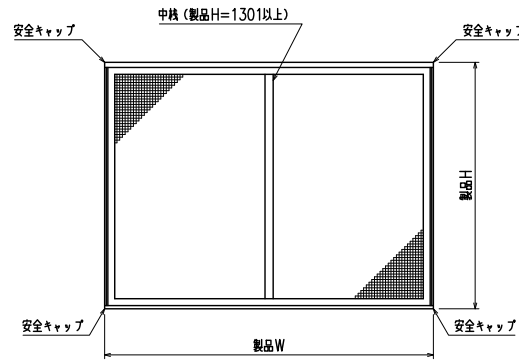

網のみ脱着メンテナンス対応
全面網戸（高防虫）

引き違い窓納まり カートリッジネット付全面網戸

上部躯体のスキマ寸法について

※最小15mm以上は確保して下さい
15mm以下の場合、面格子の取付が不可となります。

上部落下防止金具部分

縦断面図

外観姿図

内観詳細図

横断面図

※商品改良の為、予告なく仕様変更する事がありますので予めご了承願います。