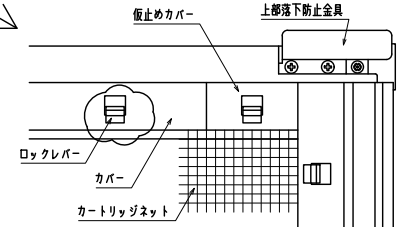

網のみ脱着メンテナンス対応
全面網戸（高防虫）

引き違い窓納まり カートリッジネット付全面網戸

上部躯体のスキマ寸法について

※最小15mm以上は確保して下さい
15mm以下の場合、面格子の取付が不可となります。

上部落下防止金具部分

縦断面図

外観姿図

内観詳細図

横断面図

※商品改良の為、予告なく仕様変更する事がありますので予めご了承願います。