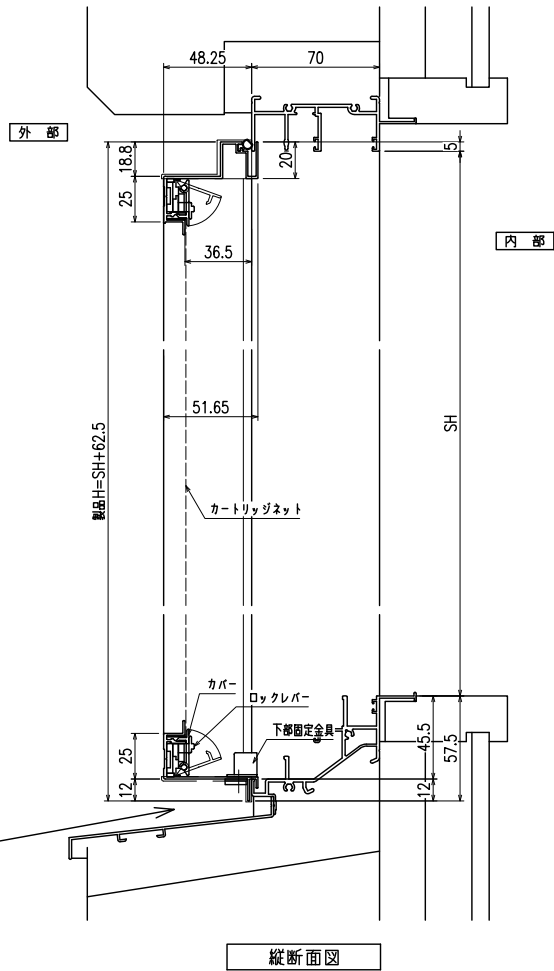

網のみ脱着メンテナンス対応
全面網戸（高防虫）

引き違い窓納まり カートリッジネット付全面網戸

上部躯体のスキマ寸法について

※最小15mm以上は確保して下さい
15mm以下の場合、面格子の取付が不可となります。

上部落下防止金具部分

縦断面図

外観姿図

内観詳細図

横断面図

※商品改良の為、予告なく仕様変更する事がありますので予めご了承願います。