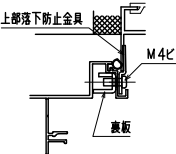

網のみ脱着メンテナンス対応
全面網戸（高防虫）

引き違い窓納まり カートリッジネット付全面網戸

上部躯体のスキマ寸法について

※最小15mm以上は確保して下さい
15mm以下の場合、面格子の取付が不可となります。

上部落下防止金具部分

縦断面図

外観姿図

内観詳細図

横断面図

※商品改良の為、予告なく仕様変更する事がありますので予めご了承願います。