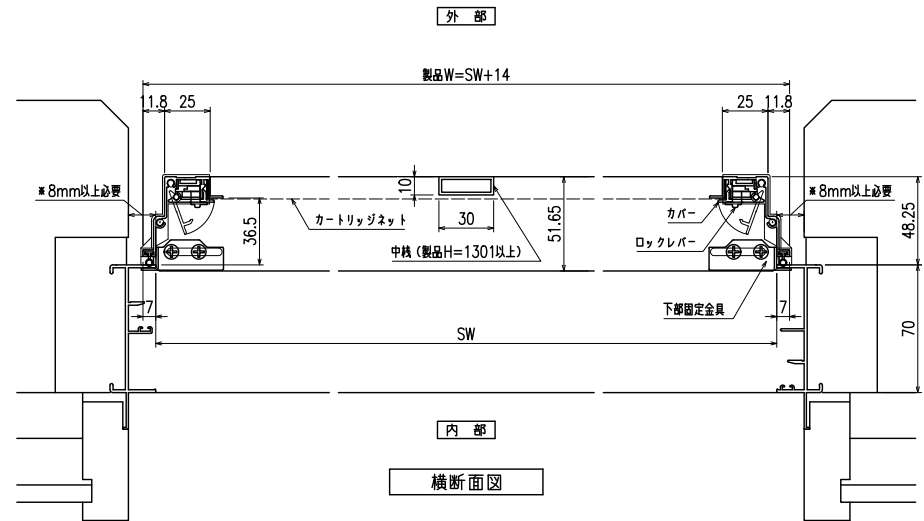

網のみ脱着メンテナンス対応
全面網戸（高防虫）

引き違い窓納まり カートリッジネット付全面網戸

上部躯体のスキマ寸法について

※最小15mm以上は確保して下さい
15mm以下の場合、面格子の取付が不可となります。

上部落下防止金具部分

縦断面図

外観姿図

内観詳細図

横断面図

※商品改良の為、予告なく仕様変更する事がありますので予めご了承願います。