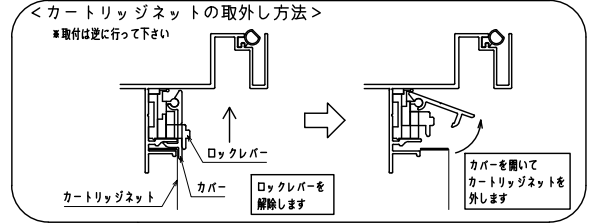

網のみ脱着メンテナンス対応
全面網戸（高防虫）

引き違い窓納まり カートリッジネット付全面網戸

上部躯体のスキマ寸法について

※最小15mm以上は確保して下さい
15mm以下の場合、面格子の取付が不可となります。

上部落下防止金具部分

縦断面図

外観姿図

内観詳細図

横断面図

※商品改良の為、予告なく仕様変更する事がありますので予めご了承願います。