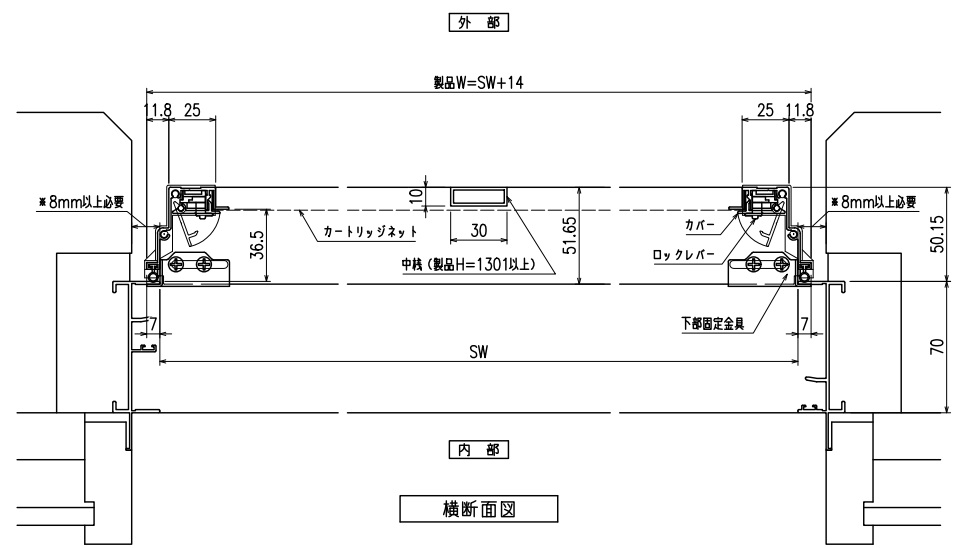

網のみ脱着メンテナンス対応
全面網戸（高防虫）
引き違い窓納まり カートリッジネット付全面網戸

上部躯体のスキマ寸法について

*最小15mm以上は確保して下さい
15mm以下の場合、面格子の取付が不可となります。

上部落下防止金具部分

*商品改良の為、予告なく仕様変更する事がありますので予めご了承願います。

特記	工事名	図面名	お客様受領印	縮尺	不二サッシ			図番
	工番		年 月 日	1/20 1/3	承認	審査	作成	
		カートリッジネット付全面網戸 (引き違い窓・納まり図)						