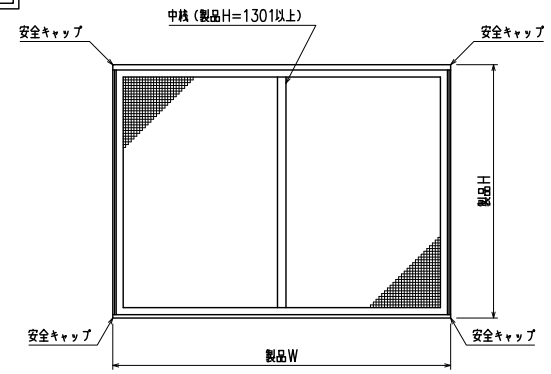

網のみ脱着メンテナンス対応
全面網戸（高防虫）
引き違い窓納まり カートリッジネット付全面網戸

上部躯体のスキマ寸法について

*最小15mm以上は確保して下さい
15mm以下の場合、面格子の取付が不可となります。

上部落下防止金具部分

*商品改良の為、予告なく仕様変更する事がありますので予めご了承願います。

特記	工事名	図面名	お客様受領印	縮尺	不二サッシ			図番
	工番		年 月 日	1/20 1/3	承認	審査	作成	
		カートリッジネット付全面網戸 (引き違い窓・納まり図)						