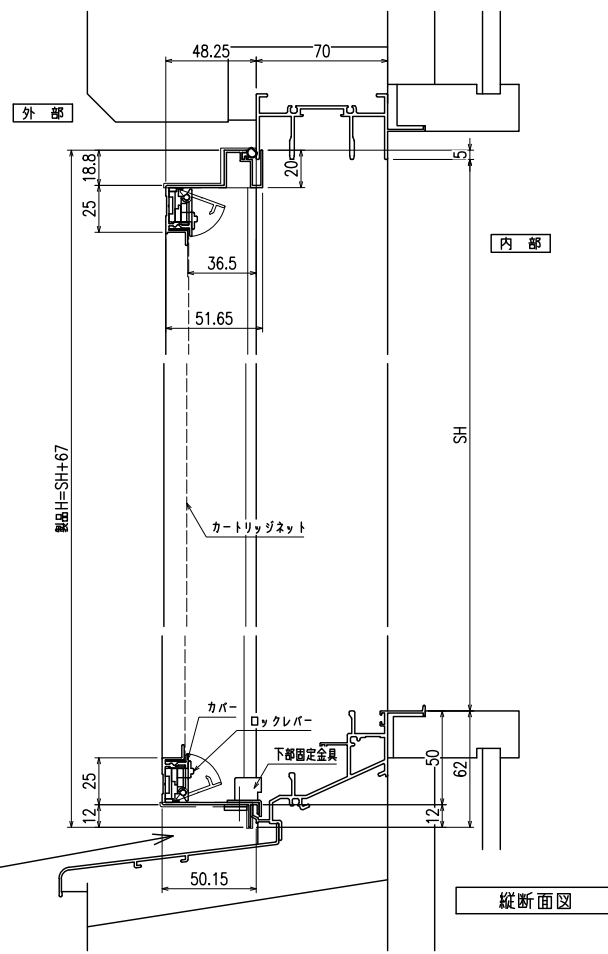

網のみ脱着メンテナンス対応
全面網戸（高防虫）
引き違い窓納まり カートリッジネット付全面網戸

上部躯体のスキマ寸法について

*最小15mm以上は確保して下さい
15mm以下の場合、面格子の取付が不可となります。

上部落下防止金具部分

*商品改良の為、予告なく仕様変更する事がありますので予めご了承願います。

特記	工事名	図面名	お客様受領印	縮尺	不二サッシ			図番
	工番		年 月 日	1/20 1/3	承認	審査	作成	
		カートリッジネット付全面網戸 (引き違い窓・納まり図)						