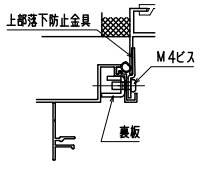

網のみ脱着メンテナンス対応
全面網戸（高防虫）
引き違い窓納まり カートリッジネット付全面網戸

上部躯体のスキマ寸法について

*最小15mm以上は確保して下さい
15mm以下の場合、面格子の取付が不可となります。

上部落下防止金具部分

*商品改良の為、予告なく仕様変更する事がありますので予めご了承願います。

特記	工事名	図面名	お客様受領印	縮尺	不二サッシ			図番
	工番		年 月 日	1/20 1/3	承認	審査	作成	
		カートリッジネット付全面網戸 (引き違い窓・納まり図)						