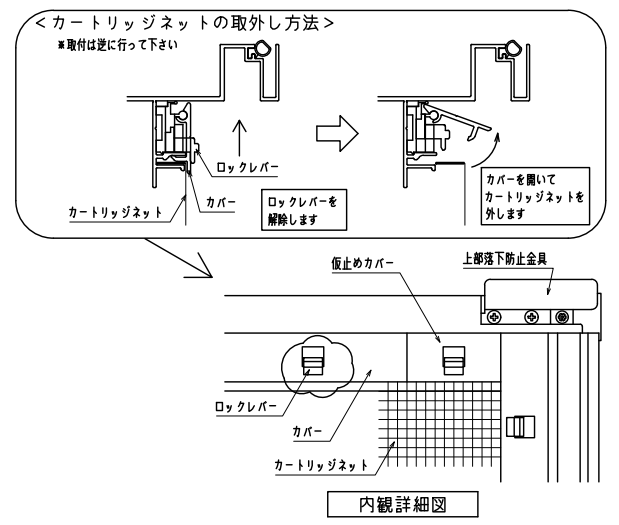

網のみ脱着メンテナンス対応
全面網戸（高防虫）
引き違い窓納まり カートリッジネット付全面網戸

上部躯体のスキマ寸法について

*最小15mm以上は確保して下さい
15mm以下の場合、面格子の取付が不可となります。

上部落下防止金具部分

*商品改良の為、予告なく仕様変更する事がありますので予めご了承願います。

特記	工事名	図面名	お客様受領印	縮尺	不二サッシ			図番
	工番		年 月 日	1/20 1/3	承認	審査	作成	
		カートリッジネット付全面網戸 (引き違い窓・納まり図)						