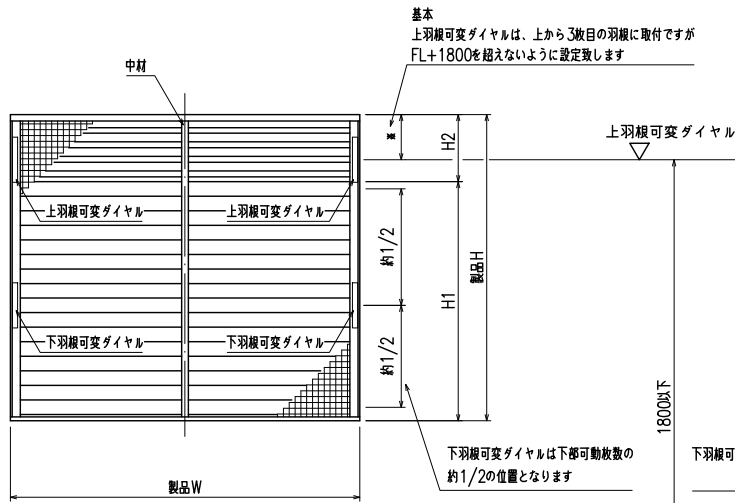

※本図は「引き違い窓」への取付を想定しております※

外観図

(製品W=1001以上は中材あり)

外観図

(製品W=1001未満は中材なし)
【外観側より左側に羽根可変ダイヤル取付】

製品H=600以下の場合には羽根可変ダイヤルは1段のみの取付となります

外観図

(製品W=1001以上は中材あり)

外観図

(製品W=1001未満は中材なし)
【外観側より左側に羽根可変ダイヤル取付】

上羽根可変ダイヤルの1枚下の羽根までが上部可動範囲となります
残りの部分が下部可動範囲となります

【羽根割付図】

断面図

特記	工事名	御設計御施行	工事	図面名称	『カートリッジネット付あかりちゃん』 羽根可変ダイヤル位置・可動分割範囲について	お客様受領印	担当	作図	No	縮尺	1/20・1/5	図番	KRAK-S-01	
									作成日					株式会社 丸忠
						年 月 日								