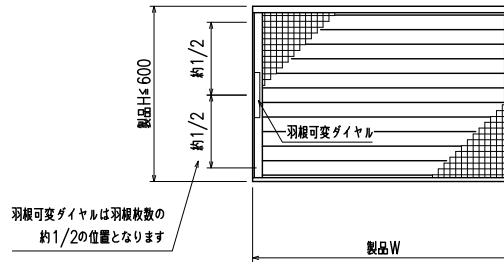

※本図は「引き違い窓」への取付を想定しております※

外観図

(製品W=1001以上は中材あり)

外観図

(製品W=1001未満は中材なし)
【外観側より左側に羽根可変ダイヤル取付】

製品H=600以下の場合には羽根可変ダイヤルは1段のみの取付となります

外観図

(製品W=1001以上は中材あり)

外観図

(製品W=1001未満は中材なし)
【外観側より左側に羽根可変ダイヤル取付】

上羽根可変ダイヤルの1枚下の羽根までが上部可動範囲となります
残りの部分が下部可動範囲となります

【羽根割付図】

断面図

特記	工事名	御設計御施行	工事	図面名称	『カートリッジネット付あかりちゃん』 羽根可変ダイヤル位置・可動分割範囲について	お客様受領印	担当	作図	No	縮尺	1/20・1/5	図番	KRAK-S-01	
									作成日					株式会社 丸忠
						年 月 日								