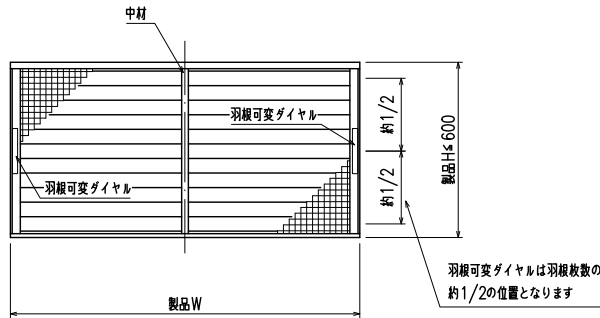

※本図は「引き違い窓」への取付を想定しております※

外観図

(製品W=1001以上は中材あり)

外観図

(製品W=1001未満は中材なし)
【外観側より左側に羽根可変ダイヤル取付】

製品H=600以下の場合には羽根可変ダイヤルは1段のみの取付となります

外観図

(製品W=1001以上は中材あり)

外観図

(製品W=1001未満は中材なし)
【外観側より左側に羽根可変ダイヤル取付】

上羽根可変ダイヤルの1枚下の羽根までが上部可動範囲となります
残りの部分が下部可動範囲となります

【羽根割付図】

断面図

特記	工事名	御設計御施行	工事	図面名称	『カートリッジネット付あかりちゃん』 羽根可変ダイヤル位置・可動分割範囲について	お客様受領印	担当	作図	No	縮尺	1/20・1/5	図番	KRAK-S-01	
									作成日					株式会社 丸忠
						年 月 日								