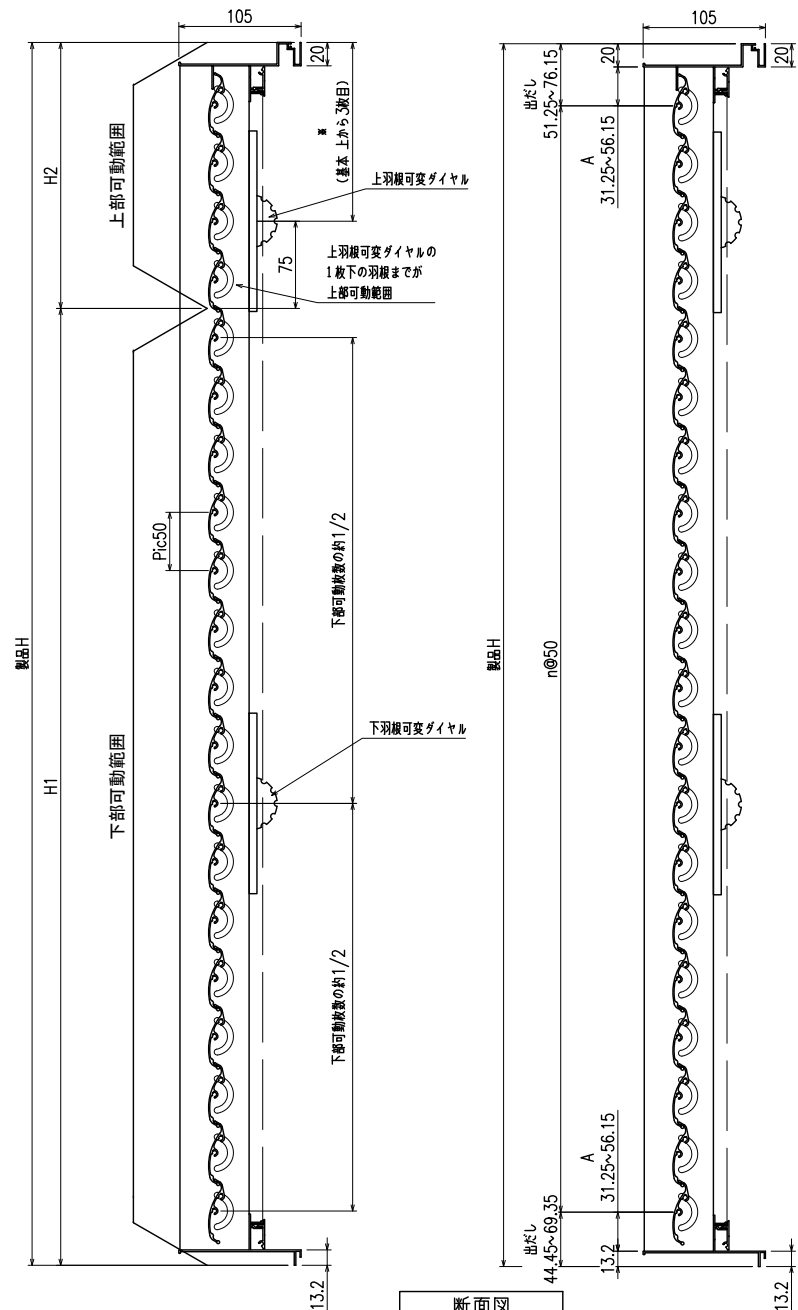

※本図は「引き違い窓」への取付を想定しております※

外観図

(製品W=1001以上は中材あり)

外観図

(製品W=1001未満は中材なし)
【外観側より左側に羽根可変ダイヤル取付】

製品H=600以下の場合には羽根可変ダイヤルは1段のみの取付となります

外観図

(製品W=1001以上は中材あり)

外観図

(製品W=1001未満は中材なし)
【外観側より左側に羽根可変ダイヤル取付】

上羽根可変ダイヤルの1枚下の羽根までが上部可動範囲となります
残りの部分が下部可動範囲となります

【羽根割付図】

断面図

特記	工事名	御設計御施行	工事	図面名称	『カートリッジネット付あかりちゃん』 羽根可変ダイヤル位置・可動分割範囲について	お客様受領印	担当	作図	No	縮尺	1/20・1/5	図番	KRAK-S-01	
									作成日					株式会社 丸忠
						年 月 日								