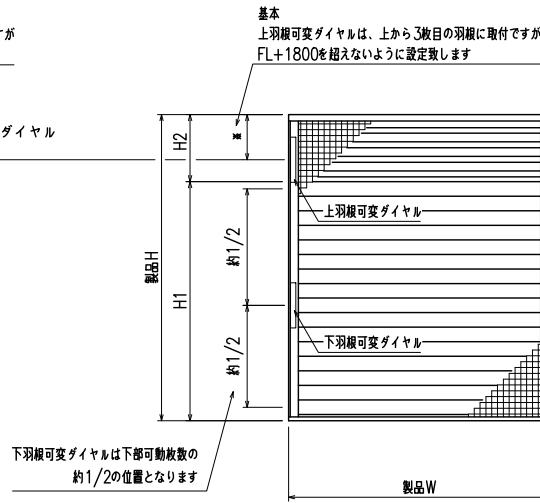

※本図は「引き違い窓」への取付を想定しております※

外観図

(製品W=1001以上は中材あり)

外観図

(製品W=1001未満は中材なし)
【外観側より左側に羽根可変ダイヤル取付】

製品H=600以下の場合には羽根可変ダイヤルは1段のみの取付となります

外観図

(製品W=1001以上は中材あり)

外観図

(製品W=1001未満は中材なし)
【外観側より左側に羽根可変ダイヤル取付】

上羽根可変ダイヤルの1枚下の羽根までが上部可動範囲となります
残りの部分が下部可動範囲となります

【羽根割付図】

断面図

特記	工事名	御設計御施行	工事	図面名称	『カートリッジネット付あかりちゃん』 羽根可変ダイヤル位置・可動分割範囲について	お客様受領印	担当	作図	No	縮尺	1/20・1/5	図番	KRAK-S-01	
									作成日					株式会社 丸忠
						年 月 日								