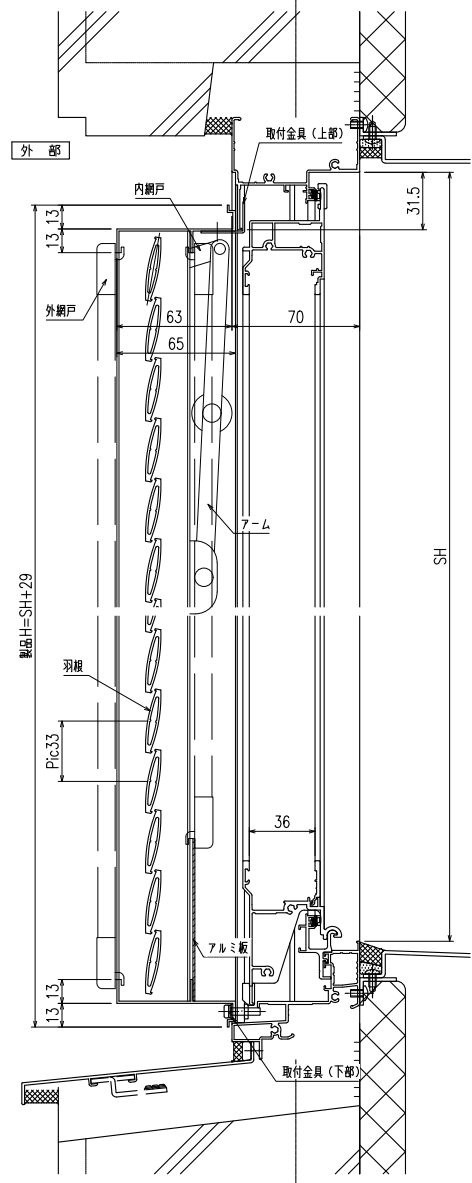

内倒し窓専用自動可変面格子 『みらんちゃん SP型』

特記事項
 ご注文の際には網戸の仕様（内・外）及び網色（ブラック・グレー）のご指示をお願いします

形式	内倒し窓専用自動可変面格子
名称	みらんちゃん SP型
サッシ形式	内倒し窓
サッシメーカー	三協立山アルミ (MTG-70R)
製品色	
付属品	取付金具
備考	サッシ色： 内・外網戸（網色：ブラック or グレー）

窓倒し角度 度（標準時）、 度（清掃時）

外觀姿図

符号	SW × SH	製品W × 製品H	数量

<内網戸設定の場合>
 障子倒し角度θと、*部径線寸法にご注意下さい。
 （網戸取外しが不可になる場合があります）

縦断面図