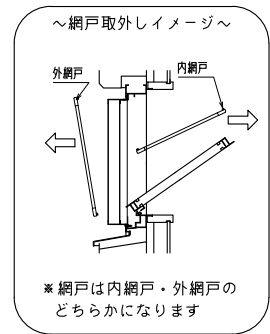

内倒し窓専用自動可変面格子 『みらんちゃん SP型』

特記事項
 ご注文の際には網戸の仕様（内・外）及び網色（ブラック・グレー）のご指示をお願いします

形式	内倒し窓専用自動可変面格子
名称	みらんちゃん SP型
サッシ形式	内倒し窓
サッシメーカー	三協立山アルミ (MTG-70R)
製品色	
付属品	取付金具
備考	サッシ色： 内・外網戸（網色：ブラック or グレー）

窓倒し角度 度（標準時）、 度（清掃時）

外觀姿図

符号	SW × SH	製品W × 製品H	数量

<内網戸設定の場合>
 障子倒し角度θと、*部径線寸法にご注意下さい。
 （網戸取外しが不可になる場合があります）

縦断面図