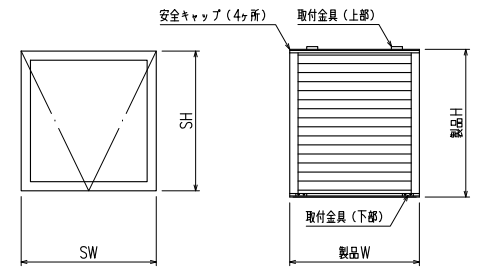

内倒し窓専用自動可変面格子 『みらんちゃん SP型』

特記事項
 ご注文の際には網戸の仕様（内・外）及び網色（ブラック・グレー）のご指示をお願いします

形式	内倒し窓専用自動可変面格子
名称	みらんちゃん SP型
サッシ形式	内倒し窓
サッシメーカー	三協立山アルミ (MTG-70R)
製品色	
付属品	取付金具
備考	サッシ色： 内・外網戸（網色：ブラック or グレー）

窓倒し角度 度（標準時）、 度（清掃時）

外觀姿図

符号	SW × SH	製品W × 製品H	数量

<内網戸設定の場合>
 障子倒し角度θと、*部径線寸法にご注意下さい。
 （網戸取外しが不可になる場合があります）

縦断面図